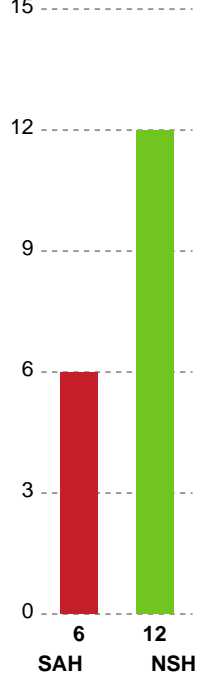

Fordeling af mål og skud

SAH - Nordsjælland Håndbold - 27-23 (14-14)

Intet billede angivet

590102 / 11.11.2023, 15.00 / Fælledhallen - bane 1 / Herreligaen - Grundspil

Angrebet sluttede med:

Teknisk fejl

2 min

Assist

Skuddene endte med:

Målforskel i løbet af kampen