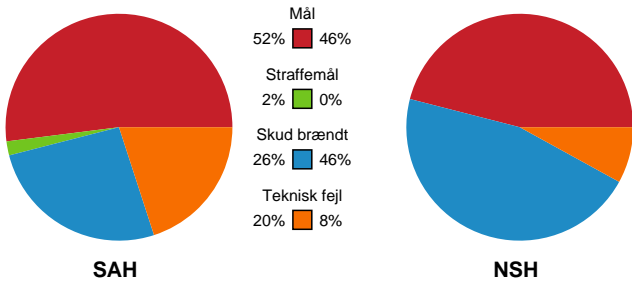

Angrebet sluttede med: