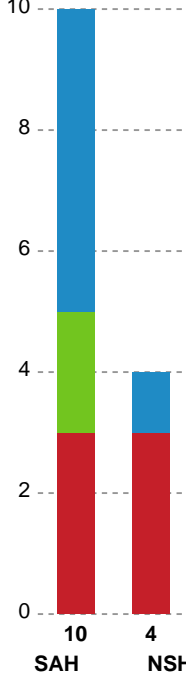

Teknisk fejl