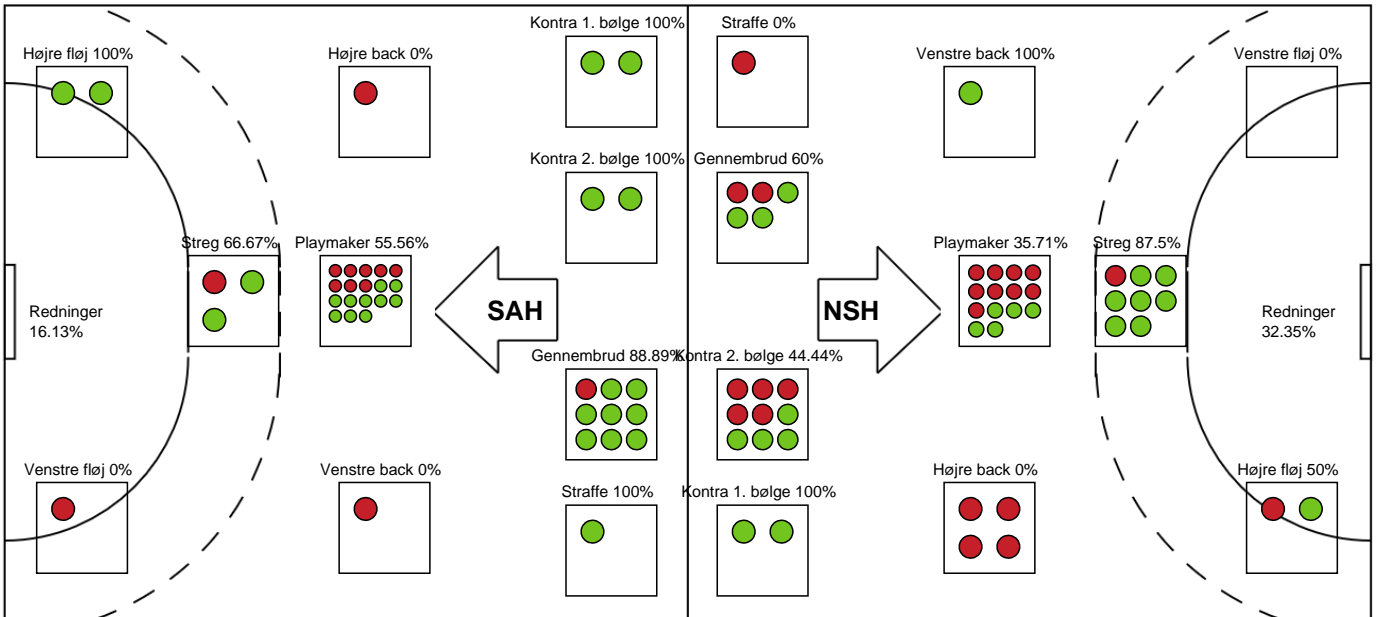

Fordeling af mål og skud

SAH - Nordsjælland Håndbold - 27-23 (14-14)

Intet billede angivet

590102 / 11.11.2023, 15.00 / Fælledhallen - bane 1 / Herreligaen - Grundspil