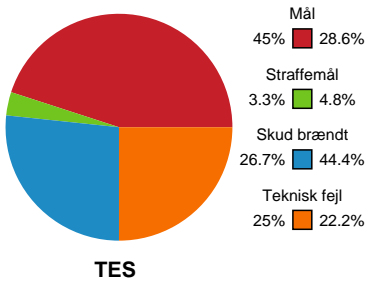

Angrebet sluttede med: