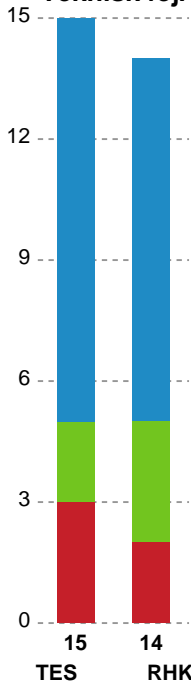

Teknisk fejl