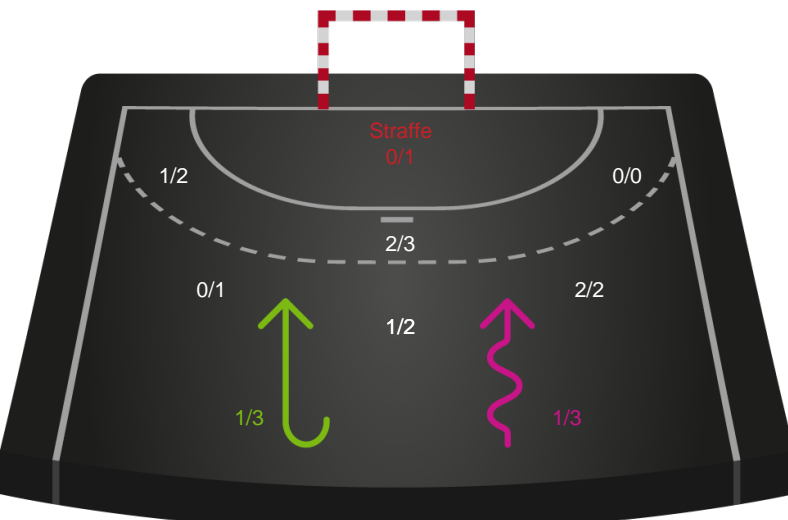

Shotplot for Anden halvleg

Team Esbjerg - Randers HK - 29-21 (16-12)

326618 / 10.11.2021, 18.30 / Blue Water Dokken / Bambusa Kvindeligaen - Grundspil

Intet billede angivet

Team Esbjerg

Redningsdiagram