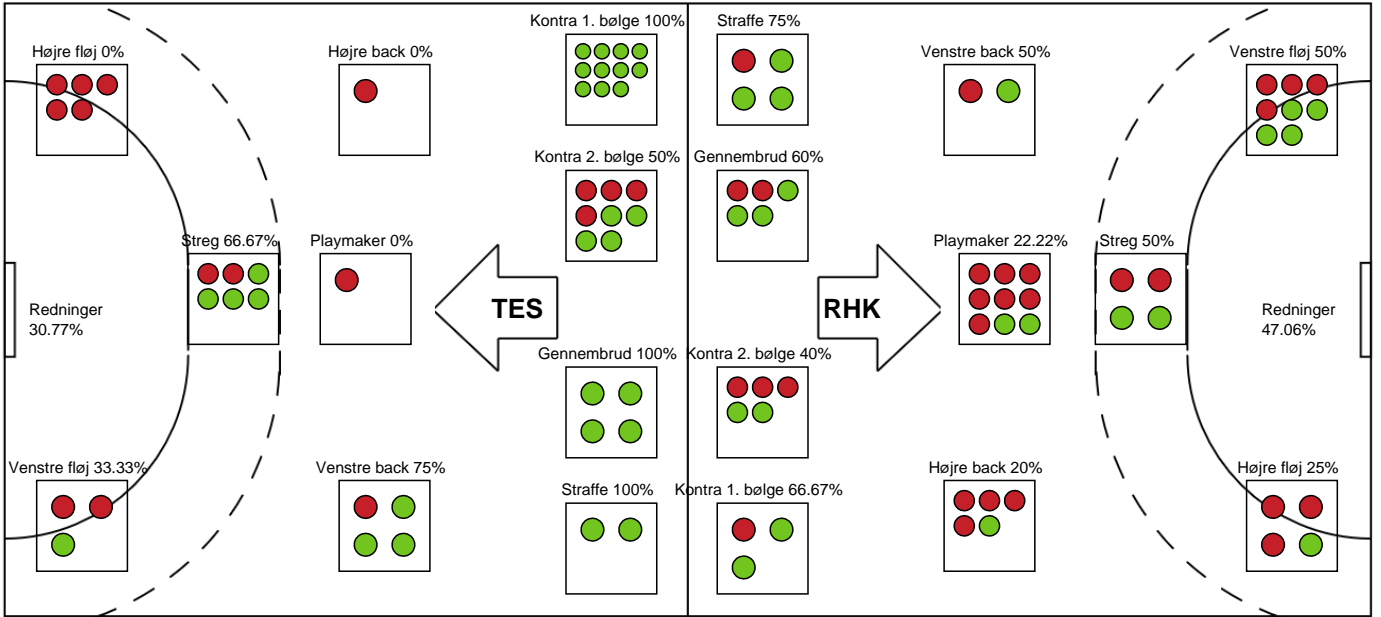

Fordeling af mål og skud

Team Esbjerg - Randers HK - 29-21 (16-12)

Intet billede angivet

326618 / 10.11.2021, 18.30 / Blue Water Dokken / Bambusa Kvindeligaen - Grundspil