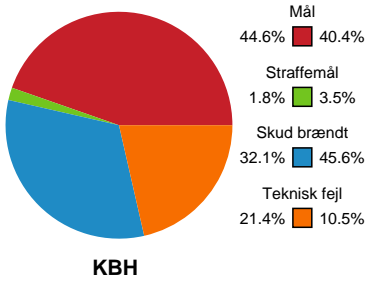

Fordeling af mål og skud

København Håndbold - Viborg HK - 26-25 (14-14)

Intet billede angivet

458298 / 20.09.2022, 18.30 / Frederiksberg Opvisning / Kvindeligaen - Grundspil

Angrebet sluttede med:

Skuddene endte med:

Teknisk fejl

2 min

Assist

Regelbrud
Tabt bold
Fejlaflevering

● = Tekniske fejl — = 2 min

Målforskel i løbet af kampen

Shotplot for Anden halvleg

København Håndbold - Viborg HK - 26-25 (14-14)