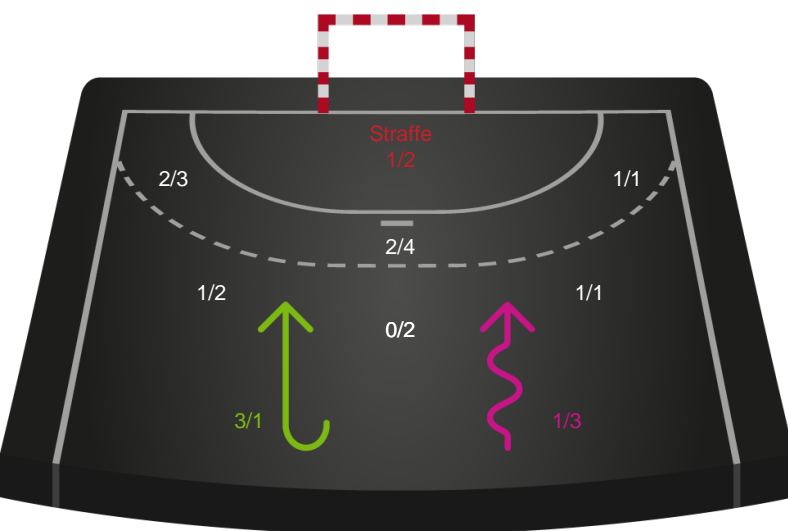

København Håndbold

Skuddiagram