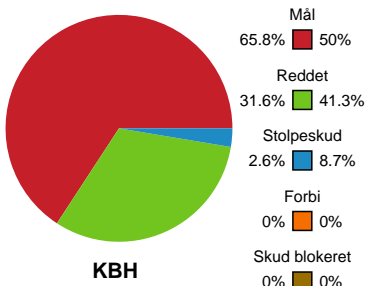

Fordeling af mål og skud

København Håndbold - Viborg HK - 26-25 (14-14)

Intet billede angivet

458298 / 20.09.2022, 18.30 / Frederiksberg Opvisning / Kvindeligaen - Grundspil

Angrebet sluttede med:

Skuddene endte med:

Teknisk fejl

2 min

Assist

Regelbrud
Tabt bold
Fejlaflevering

● = Tekniske fejl — = 2 min

Målforskel i løbet af kampen

Shotplot for Anden halvleg

København Håndbold - Viborg HK - 26-25 (14-14)