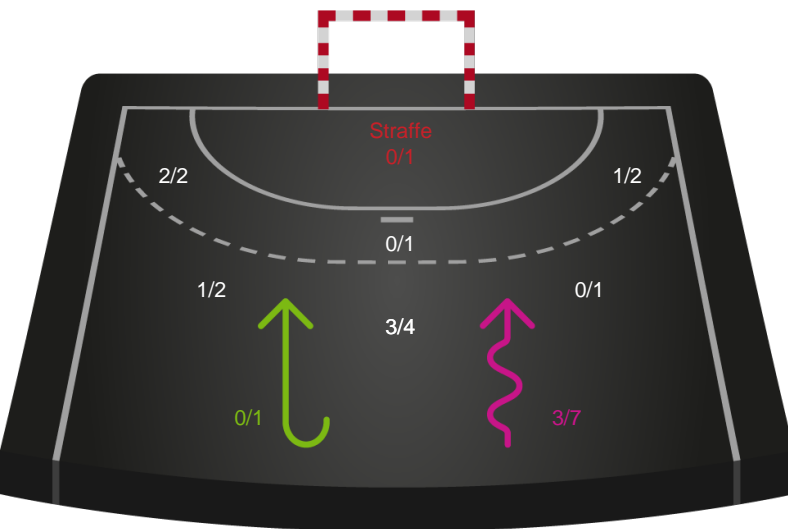

Shotplot for Anden halvleg

København Håndbold - Viborg HK - 26-25 (14-14)

458298 / 20.09.2022, 18.30 / Frederiksberg Opvisning / Kvindeligaen - Grundspil

Intet billede angivet

København Håndbold

Redningsdiagram