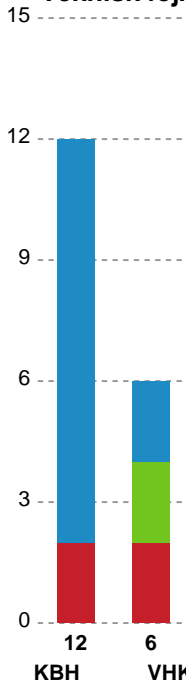

Fordeling af mål og skud

København Håndbold - Viborg HK - 26-25 (14-14)

Intet billede angivet

458298 / 20.09.2022, 18.30 / Frederiksberg Opvisning / Kvindeligaen - Grundspil

Angrebet sluttede med:

Skuddene endte med:

Teknisk fejl

2 min

Assist

Regelbrud
Tabt bold
Fejlaflevering

● = Tekniske fejl — = 2 min

Målforskel i løbet af kampen

Shotplot for Anden halvleg

København Håndbold - Viborg HK - 26-25 (14-14)