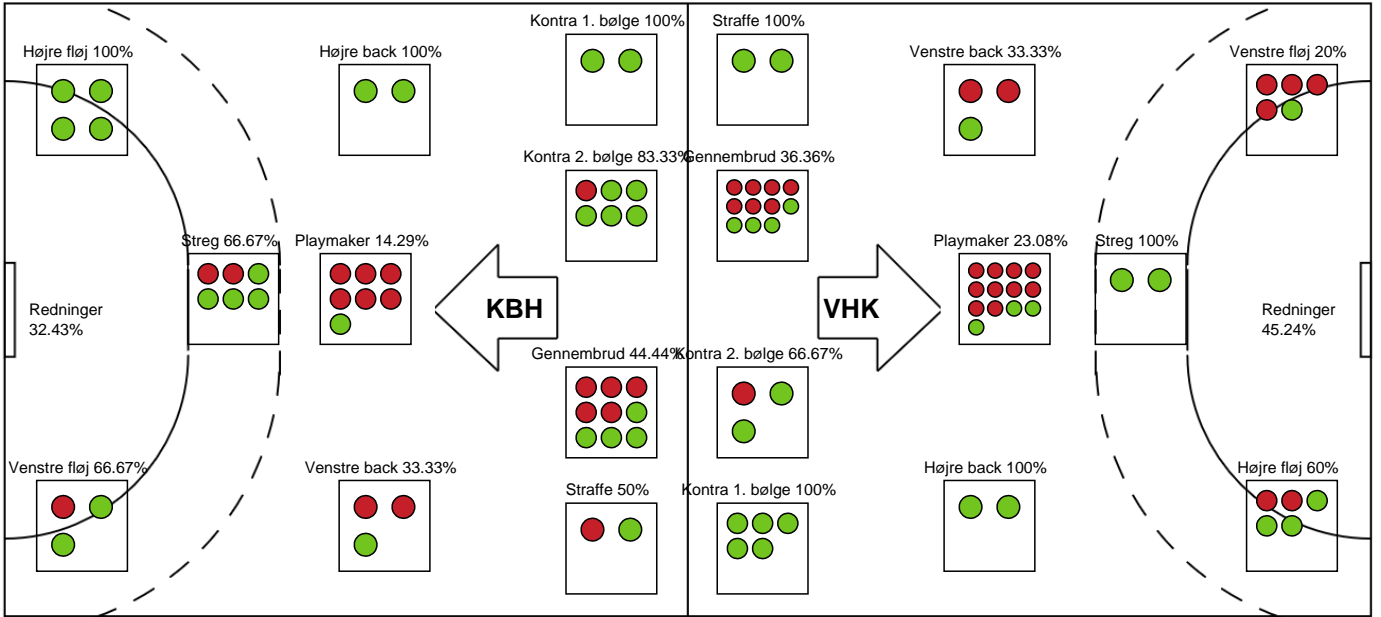

SPILLERSTATISTIK

København Håndbold - Viborg HK - 26-25 (14-14)

458298 / 20.09.2022, 18.30 / Frederiksberg Opvisning / Kvindeligaen - Grundspil

Intet billede angivet

København Håndbold

Målmænd

Nr	Navn	Redn/Skud	Straffe-Redn/skud	Total Redn/Skud	Mål imod	Skud forbi	Skud stolpe	Assist	Mål	Bold erob.	Fejl aflv.	Regelbrud	2 min udvis.	MEP
1	Katharina FILTER	19/42 45.24%	0/2 0%	19/44 43.18%	25	2	4	0	0	0	0	0	0	5.14
12	Siri YDE	0/0 0%	0/0 0%	0/0 0%	0	0	0	0	0	0	0	0	0	0

Markspillere

Nr	Navn	Mål/Skud	Straffe-mål/skud	Total Mål/Skud	Assist	Tilkendt straffe	Forårsagede straffe	Rødt kort	Tabt bold	Bold erob.	Fejl aflv.	Regelbrud	2min udvis.	MEP
3	Louise FØNS	1/1 100%	0/0 0%	1/1 100%	0	0	0	0	0	0	0	0	0	0.75
4	Catharina MOLENAAR	0/0 0%	0/0 0%	0/0 0%	0	0	0	0	0	0	0	0	0	0
5	Clara SKØTT	6/6 100%	0/0 0%	6/6 100%	0	0	0	0	0	1	0	0	0	4.9
8	Karoline LUND	0/2 0%	0/0 0%	0/2 0%	2	0	1	0	0	0	1	1	1	-1.03
11	Christina WILDBORK	0/0 0%	0/0 0%	0/0 0%	0	0	0	0	0	0	0	0	0	0
15	Emma NAVNE	0/4 0%	0/0 0%	0/4 0%	5	1	0	0	0	0	4	0	0	-0.83
18	Maria LYKKEGAARD	2/3 66.67%	0/0 0%	2/3 66.67%	0	1	0	0	0	0	0	0	0	1.57
21	Sofia HVENFELT	4/5 80%	0/0 0%	4/5 80%	1	0	1	0	0	0	0	0	0	2.7
22	Stine JØRGENSEN	7/11 63.64%	1/1 100%	8/12 66.67%	3	0	0	0	0	0	2	1	0	4.6
23	Silje BRØNS	0/2 0%	0/1 0%	0/3 0%	3	0	0	0	0	0	1	0	0	-0.75
24	Fie WOLLER	2/3 66.67%	0/0 0%	2/3 66.67%	1	0	0	0	0	0	0	0	0	1.47
28	Clara Skyum THOMSEN	3/5 60%	0/0 0%	3/5 60%	1	0	0	0	0	0	2	0	0	1.4

Fordeling af mål og skud

København Håndbold - Viborg HK - 26-25 (14-14)

Intet billede angivet

458298 / 20.09.2022, 18.30 / Frederiksberg Opvisning / Kvindeligaen - Grundspil

Angrebet sluttede med:

Skuddene endte med:

Teknisk fejl

2 min

Assist

Regelbrud
Tabt bold
Fejlaflevering

● = Tekniske fejl — = 2 min

Målforskel i løbet af kampen

Shotplot for Anden halvleg

København Håndbold - Viborg HK - 26-25 (14-14)