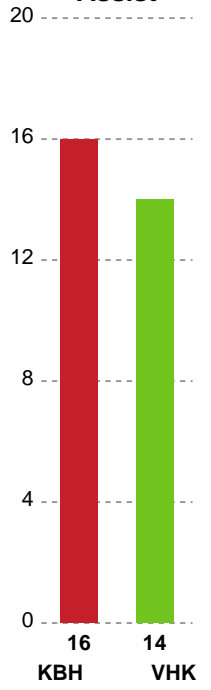

SPILLERSTATISTIK

København Håndbold - Viborg HK - 26-25 (14-14)

458298 / 20.09.2022, 18.30 / Frederiksberg Opvisning / Kvindeligaen - Grundspil

Intet billede angivet

København Håndbold

Målmænd

Nr	Navn	Redn/Skud	Straffe-Redn/skud	Total Redn/Skud	Mål imod	Skud forbi	Skud stolpe	Assist	Mål	Bold erob.	Fejl aflv.	Regelbrud	2 min udvis.	MEP
1	Katharina FILTER	19/42 45.24%	0/2 0%	19/44 43.18%	25	2	4	0	0	0	0	0	0	5.14
12	Siri YDE	0/0 0%	0/0 0%	0/0 0%	0	0	0	0	0	0	0	0	0	0

Fordeling af mål og skud

København Håndbold - Viborg HK - 26-25 (14-14)

Intet billede angivet

458298 / 20.09.2022, 18.30 / Frederiksberg Opvisning / Kvindeligaen - Grundspil

Angrebet sluttede med:

Skuddene endte med:

Teknisk fejl

2 min

Assist

Regelbrud
Tabt bold
Fejlaflevering

● = Tekniske fejl — = 2 min

Målforskel i løbet af kampen

Shotplot for Anden halvleg

København Håndbold - Viborg HK - 26-25 (14-14)