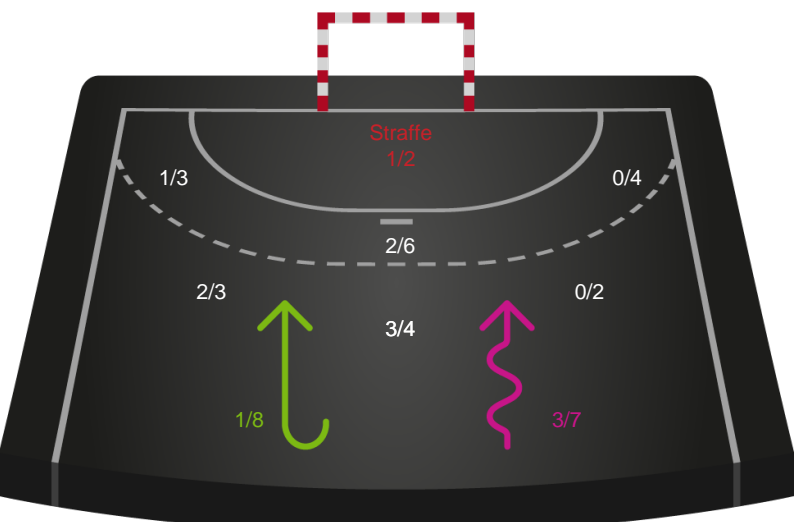

Viborg HK

Redningsdiagram