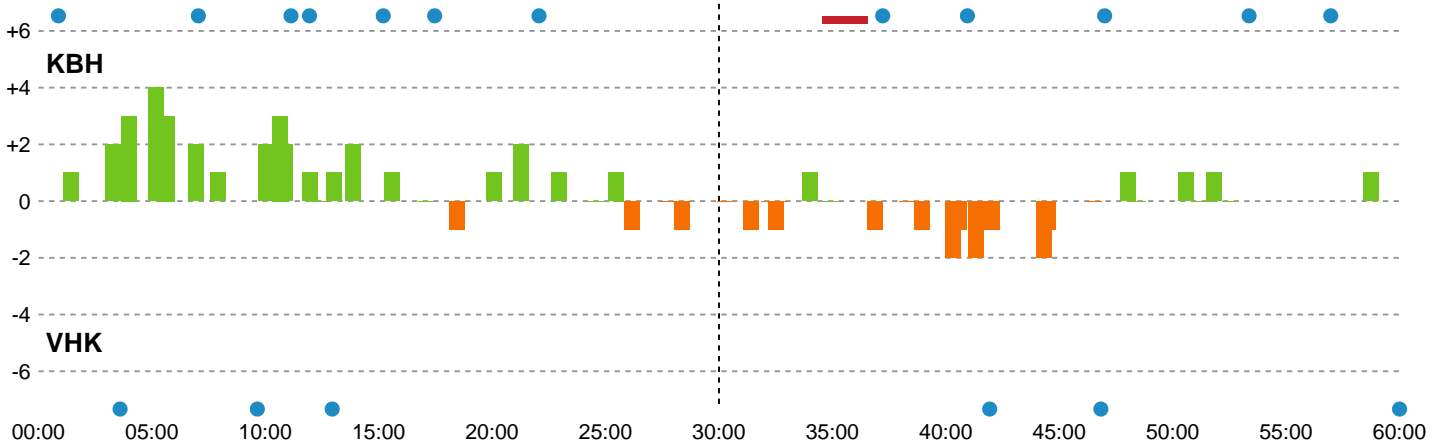

Fordeling af mål og skud

København Håndbold - Viborg HK - 26-25 (14-14)

Intet billede angivet

458298 / 20.09.2022, 18.30 / Frederiksberg Opvisning / Kvindeligaen - Grundspil

Angrebet sluttede med:

Skuddene endte med:

Teknisk fejl

2 min

Assist

Regelbrud
Tabt bold
Fejlaflevering

● = Tekniske fejl — = 2 min

Målforskel i løbet af kampen

Shotplot for Anden halvleg

København Håndbold - Viborg HK - 26-25 (14-14)

458298 / 20.09.2022, 18.30 / Frederiksberg Opvisning / Kvindeligaen - Grundspil

Intet billede angivet

København Håndbold

Redningsdiagram

Kontra

Gennembrud

Viborg HK

Redningsdiagram