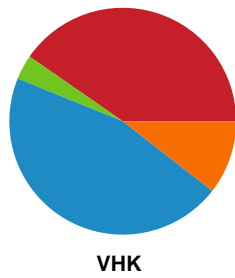

Fordeling af mål og skud

København Håndbold - Viborg HK - 26-25 (14-14)

Intet billede angivet

458298 / 20.09.2022, 18.30 / Frederiksberg Opvisning / Kvindeligaen - Grundspil

Angrebet sluttede med:

Skuddene endte med: