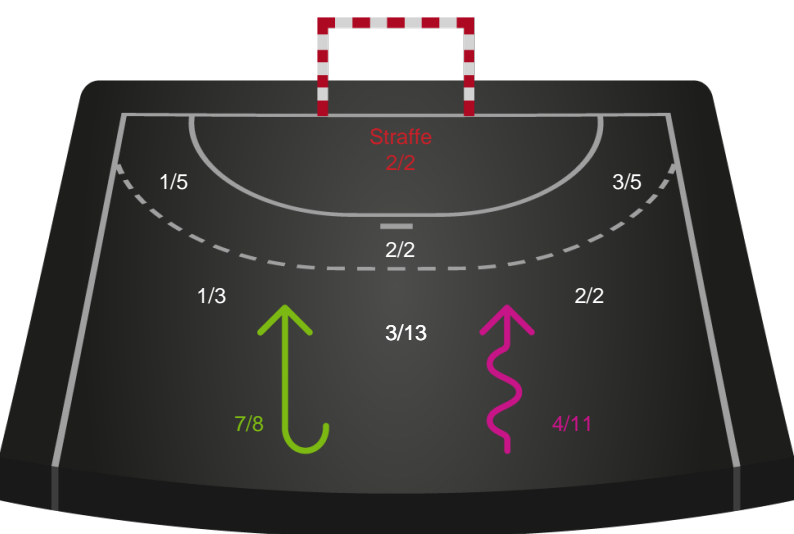

Viborg HK

Skuddiagram