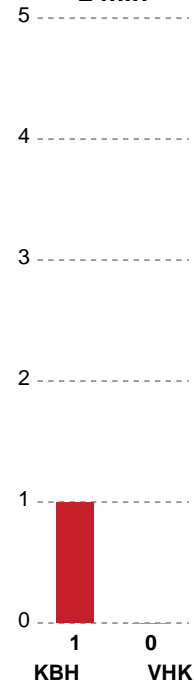

Fordeling af mål og skud

København Håndbold - Viborg HK - 26-25 (14-14)

Intet billede angivet

458298 / 20.09.2022, 18.30 / Frederiksberg Opvisning / Kvindeligaen - Grundspil

Angrebet sluttede med:

Skuddene endte med:

Teknisk fejl

2 min

Assist

Regelbrud
Tabt bold
Fejlaflevering

● = Tekniske fejl — = 2 min

Målforskel i løbet af kampen

Shotplot for Anden halvleg

København Håndbold - Viborg HK - 26-25 (14-14)