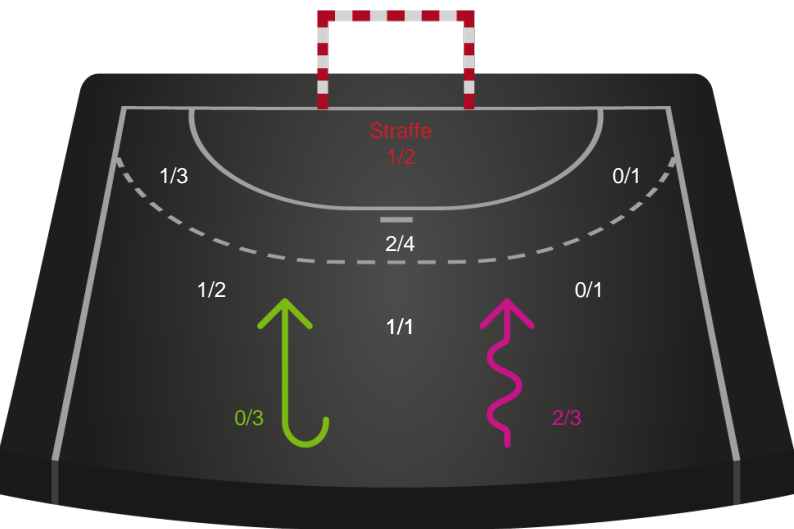

458298 / 20.09.2022, 18.30 / Frederiksberg Opvisning / Kvindeligaen - Grundspil

Intet billede angivet

København Håndbold

Redningsdiagram

Kontra

Gennembrud

Viborg HK

Redningsdiagram