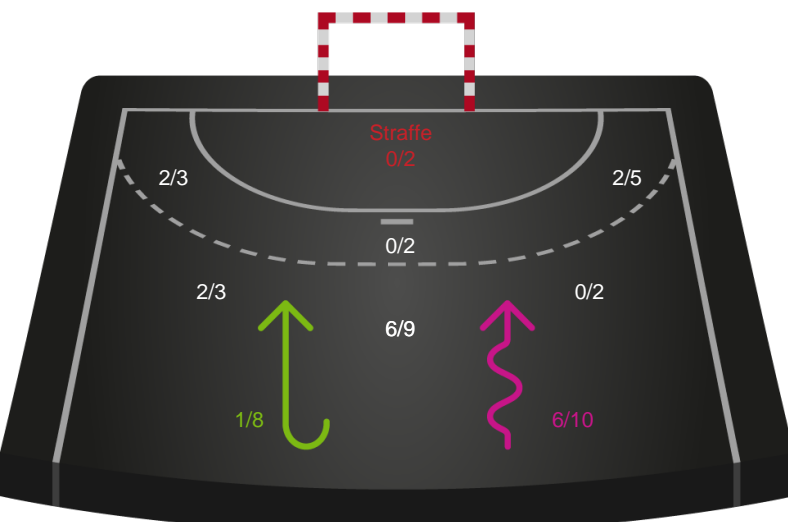

Kontra

Gennembrud

Shotplot for Total

København Håndbold - Viborg HK - 26-25 (14-14)

458298 / 20.09.2022, 18.30 / Frederiksberg Opvisning / Kvindeligaen - Grundspil

Intet billede angivet

København Håndbold

Redningsdiagram