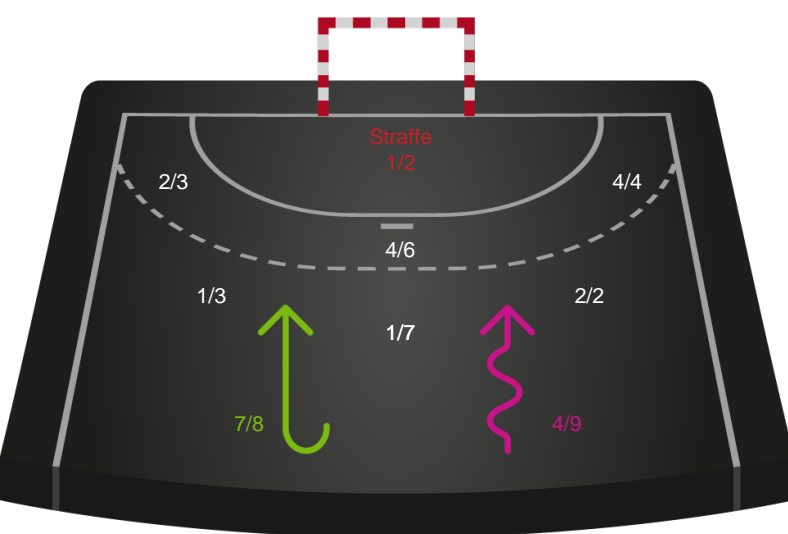

København Håndbold

Skuddiagram