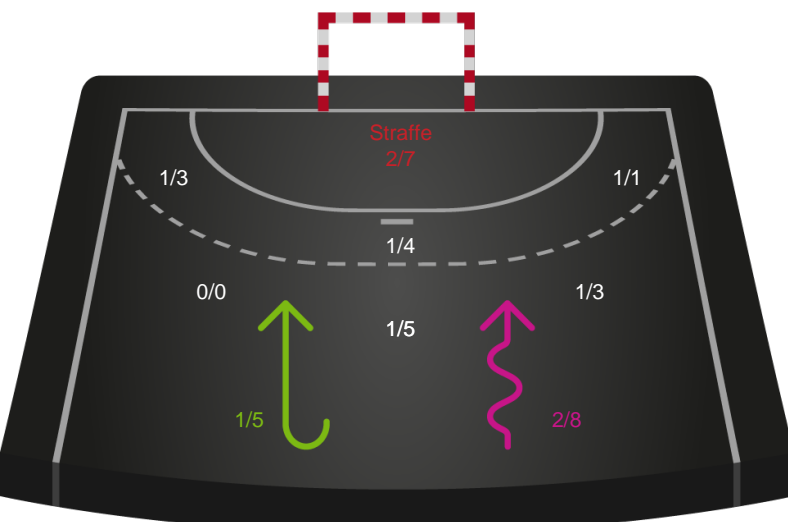

Shotplot for Total

Grindsted GIF Håndbold - KIF Kolding - 29-29 (16-15)

748805 / 09.04.2025, 18.30 / Lyng-hallen / Herreligaen - Grundspil

Grindsted GIF Håndbold

Redningsdiagram