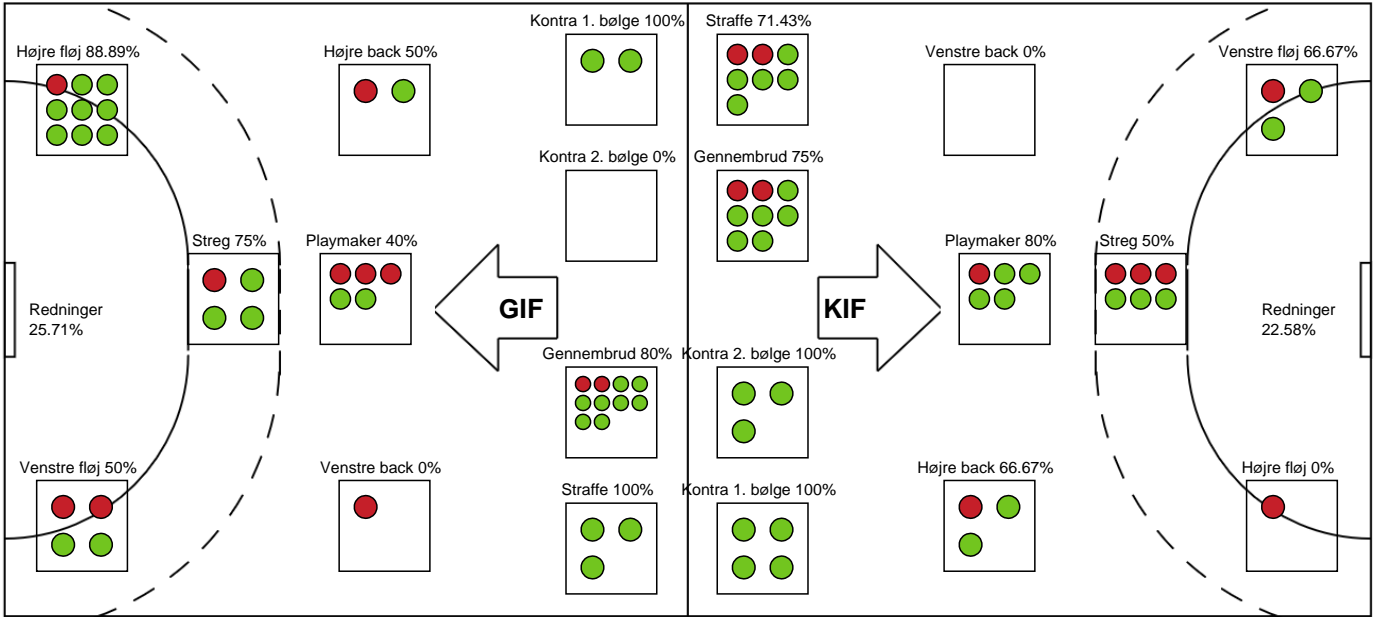

Fordeling af mål og skud

Grindsted GIF Håndbold - KIF Kolding - 29-29 (16-15)

748805 / 09.04.2025, 18.30 / Lyng-hallen / Herreligaen - Grundspil