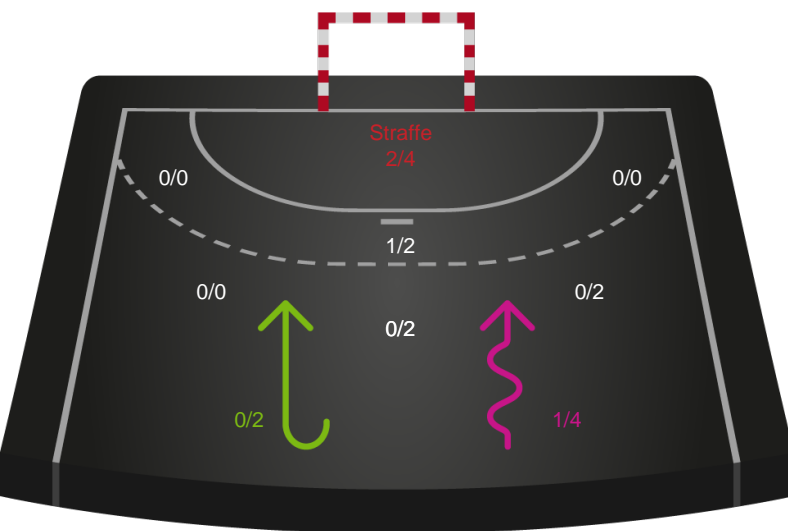

Shotplot for Anden halvleg

Grindsted GIF Håndbold - KIF Kolding - 29-29 (16-15)

748805 / 09.04.2025, 18.30 / Lyng-hallen / Herreligaen - Grundspil

Grindsted GIF Håndbold

Redningsdiagram