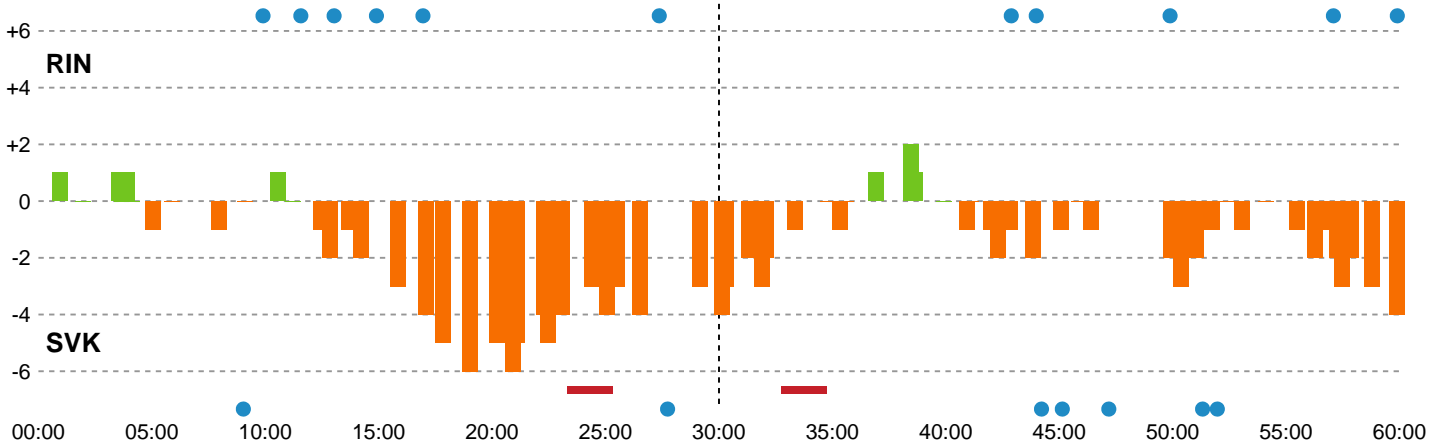

Fordeling af mål og skud

Ringkøbing Håndbold - Silkeborg-Voel KFUM - 32-36 (15-18)

111090 / 04.05.2025, 15.00 / Green Sports Arena - Hal 1 / Kvindeligaen - Kvalifikationsspil

Angrebet sluttede med:

Skuddene endte med:

Teknisk fejl

2 min

Assist

Målforskel i løbet af kampen

Shotplot for Første halvleg

Ringkøbing Håndbold - Silkeborg-Voel KFUM - 32-36 (15-18)

111090 / 04.05.2025, 15.00 / Green Sports Arena - Hal 1 / Kvindeligaen - Kvalifikationsspil