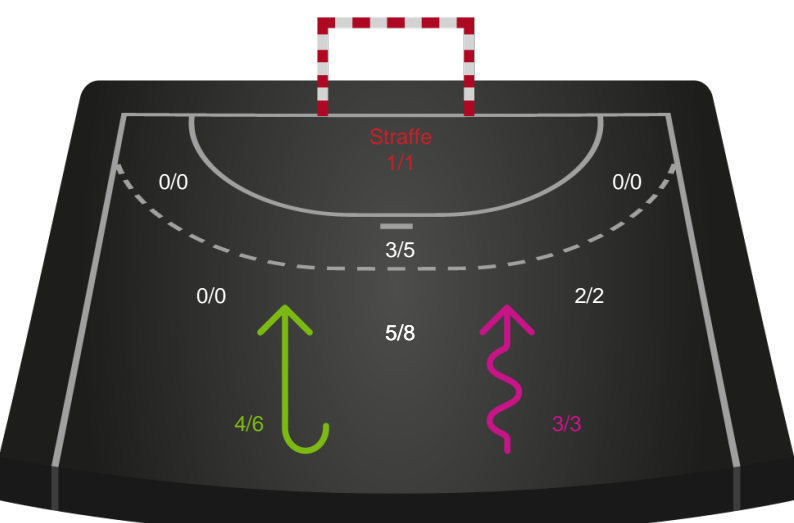

Silkeborg-Voel KFUM

Skuddiagram