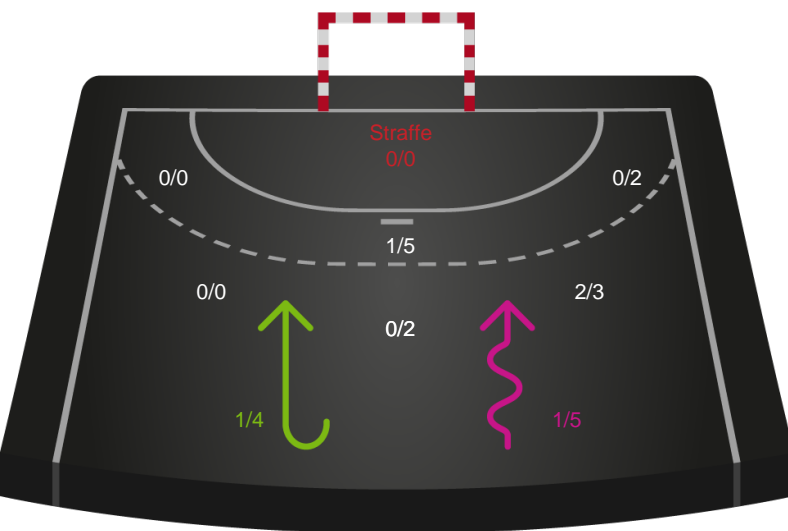

Shotplot for Anden halvleg

Ringkøbing Håndbold - Silkeborg-Voel KFUM - 32-36 (15-18)

111090 / 04.05.2025, 15.00 / Green Sports Arena - Hal 1 / Kvindeligaen - Kvalifikationsspil

Ringkøbing Håndbold

Redningsdiagram