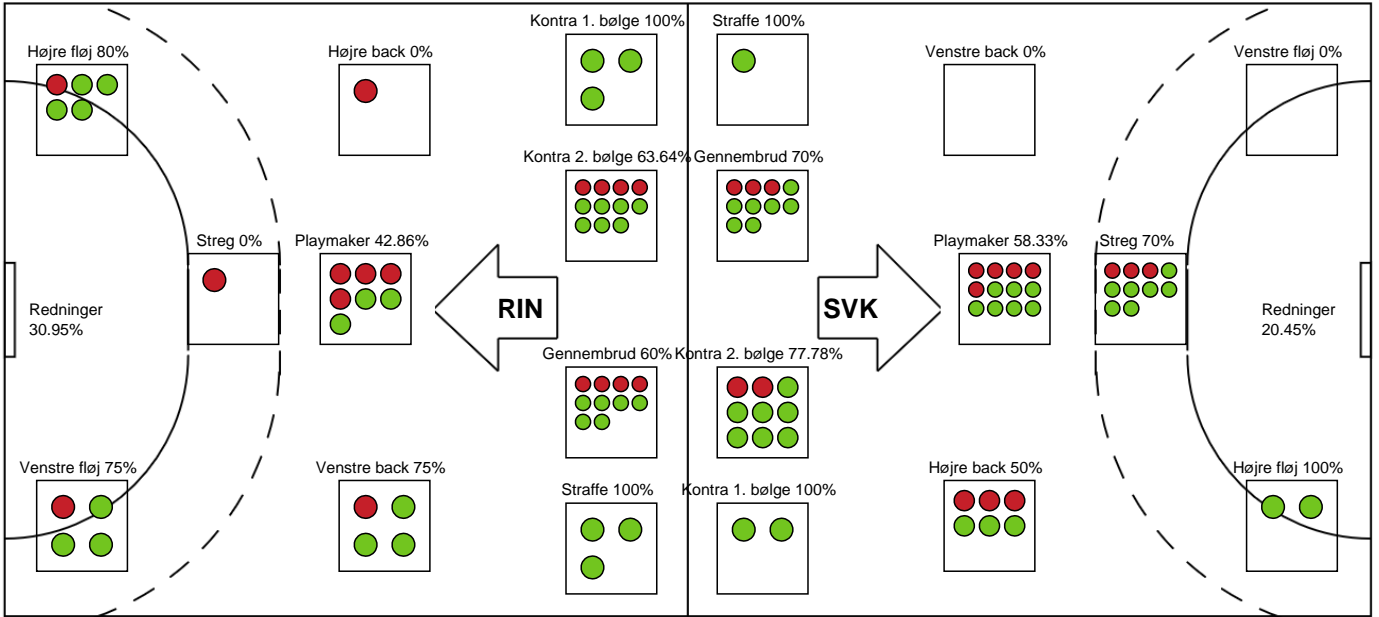

KAMPHÆNDELSER

Ringkøbing Håndbold - Silkeborg-Voel KFUM - 32-36 (15-18)

111090 / 04.05.2025, 15.00 / Green Sports Arena - Hal 1 / Kvindeligaen - Kvalifikationsspil

Ringkøbing Håndbold		Silkeborg-Voel KFUM	
	Assist - 10 Frida Høgaard NIELSEN Målvogter - 22 Stine BONDE		
		32-35 Mål - Gennembrud - 18 Natasja ANDREASEN Målvogter - 88 Rakul WARDUM	58:26
58:34	Skud reddet - Kontra 2. bølge - 3 Maria Berger WIERZBA Målvogter - 22 Stine BONDE	32-35	
		32-36 Mål - Playmaker - 4 Maria HOLM Målvogter - 88 Rakul WARDUM	59:34
59:54	Fejlaflevering - 10 Frida Høgaard NIELSEN	32-36	
60:00	Fuldtid kl 16:27:10	32-36	
60:00	Kamp slut kl 16:27:13	32-36	

Fordeling af mål og skud

Ringkøbing Håndbold - Silkeborg-Voel KFUM - 32-36 (15-18)

111090 / 04.05.2025, 15.00 / Green Sports Arena - Hal 1 / Kvindeligaen - Kvalifikationsspil

Angrebet sluttede med:

Skuddene endte med: