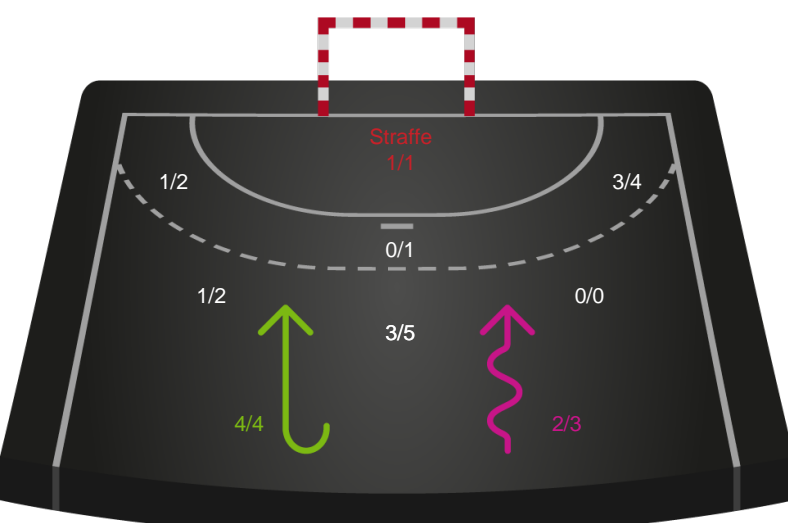

Ringkøbing Håndbold

Skuddiagram