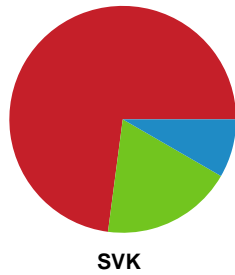

Fordeling af mål og skud

Ringkøbing Håndbold - Silkeborg-Voel KFUM - 32-36 (15-18)

111090 / 04.05.2025, 15.00 / Green Sports Arena - Hal 1 / Kvindeligaen - Kvalifikationsspil

Angrebet sluttede med:

Skuddene endte med: