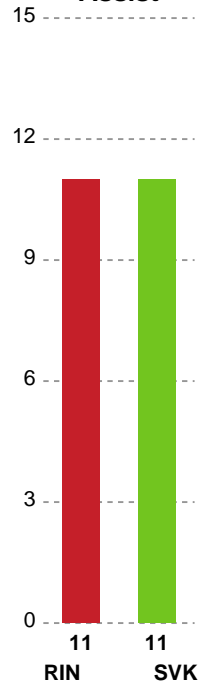

KAMPHÆNDELSER

Ringkøbing Håndbold - Silkeborg-Voel KFUM - 32-36 (15-18)

111090 / 04.05.2025, 15.00 / Green Sports Arena - Hal 1 / Kvindeligaen - Kvalifikationsspil

Ringkøbing Håndbold		Silkeborg-Voel KFUM	
	Assist - 10 Frida Høgaard NIELSEN Målvogter - 22 Stine BONDE		
		32-35 Mål - Gennembrud - 18 Natasja ANDREASEN Målvogter - 88 Rakul WARDUM	58:26
58:34	Skud reddet - Kontra 2. bølge - 3 Maria Berger WIERZBA Målvogter - 22 Stine BONDE	32-35	
		32-36 Mål - Playmaker - 4 Maria HOLM Målvogter - 88 Rakul WARDUM	59:34
59:54	Fejlaflevering - 10 Frida Høgaard NIELSEN	32-36	
60:00	Fuldtid kl 16:27:10	32-36	
60:00	Kamp slut kl 16:27:13	32-36	

Fordeling af mål og skud

Ringkøbing Håndbold - Silkeborg-Voel KFUM - 32-36 (15-18)

111090 / 04.05.2025, 15.00 / Green Sports Arena - Hal 1 / Kvindeligaen - Kvalifikationsspil

Angrebet sluttede med:

Skuddene endte med:

Teknisk fejl

2 min

Assist

Målforskel i løbet af kampen

Shotplot for Første halvleg

Ringkøbing Håndbold - Silkeborg-Voel KFUM - 32-36 (15-18)

111090 / 04.05.2025, 15.00 / Green Sports Arena - Hal 1 / Kvindeligaen - Kvalifikationsspil