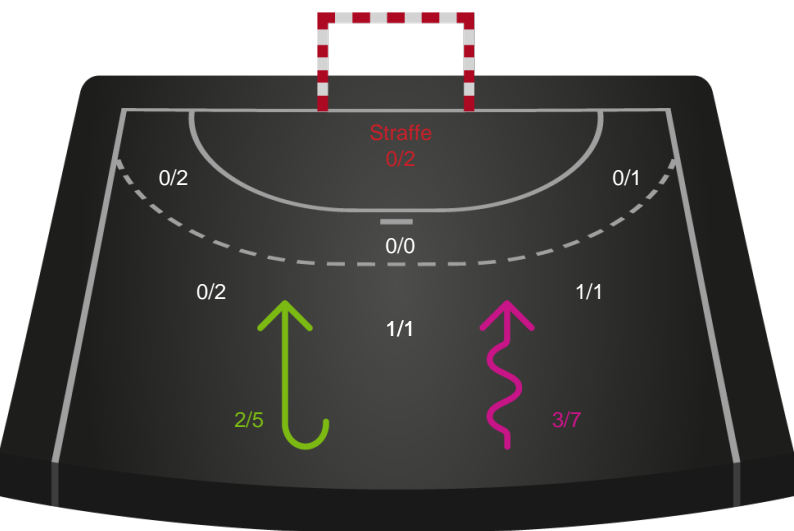

Silkeborg-Voel KFUM

Redningsdiagram