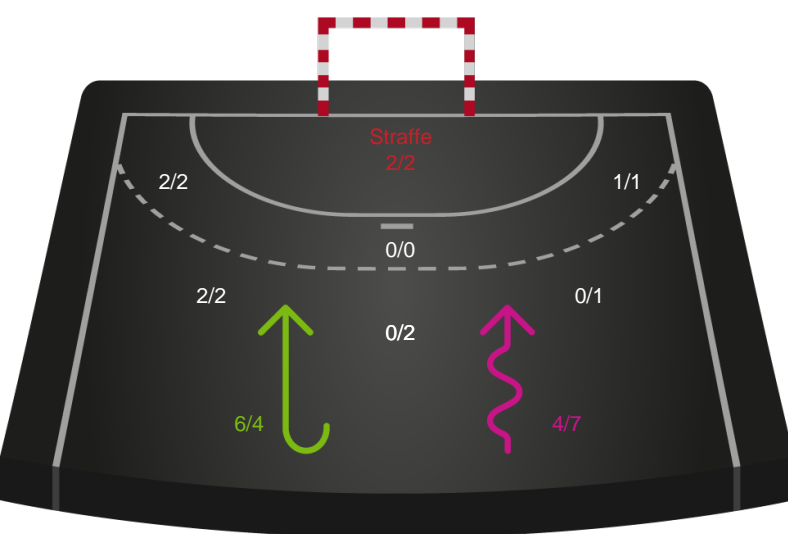

Ringkøbing Håndbold

Skuddiagram