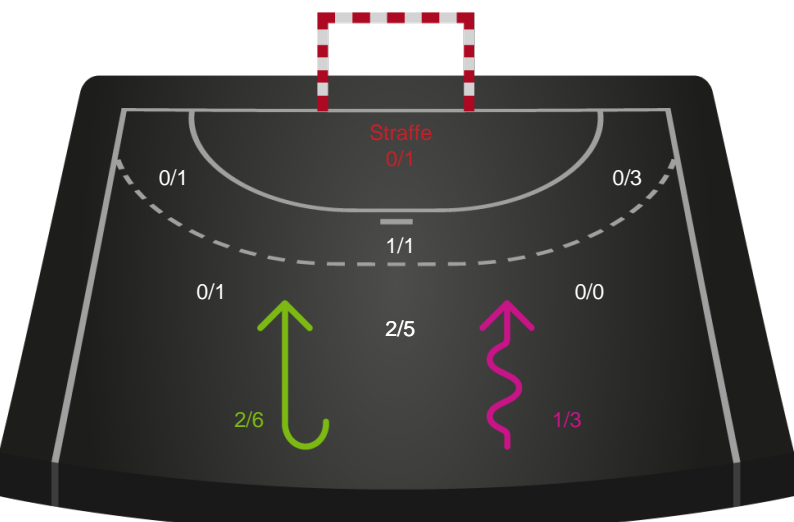

Silkeborg-Voel KFUM

Redningsdiagram