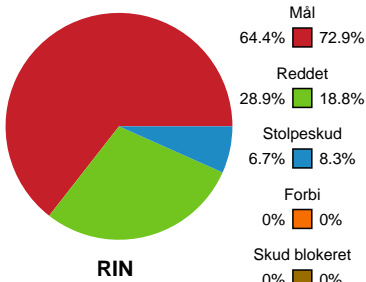

KAMPHÆNDELSER

Ringkøbing Håndbold - Silkeborg-Voel KFUM - 32-36 (15-18)

111090 / 04.05.2025, 15.00 / Green Sports Arena - Hal 1 / Kvindeligaen - Kvalifikationsspil

Ringkøbing Håndbold		Silkeborg-Voel KFUM	
	Assist - 10 Frida Høgaard NIELSEN Målvogter - 22 Stine BONDE		
		32-35 Mål - Gennembrud - 18 Natasja ANDREASEN Målvogter - 88 Rakul WARDUM	58:26
58:34	Skud reddet - Kontra 2. bølge - 3 Maria Berger WIERZBA Målvogter - 22 Stine BONDE	32-35	
		32-36 Mål - Playmaker - 4 Maria HOLM Målvogter - 88 Rakul WARDUM	59:34
59:54	Fejlaflevering - 10 Frida Høgaard NIELSEN	32-36	
60:00	Fuldtid kl 16:27:10	32-36	
60:00	Kamp slut kl 16:27:13	32-36	

Fordeling af mål og skud

Ringkøbing Håndbold - Silkeborg-Voel KFUM - 32-36 (15-18)

111090 / 04.05.2025, 15.00 / Green Sports Arena - Hal 1 / Kvindeligaen - Kvalifikationsspil

Angrebet sluttede med:

Skuddene endte med:

Teknisk fejl

2 min

Assist

Målforskel i løbet af kampen

Shotplot for Første halvleg

Ringkøbing Håndbold - Silkeborg-Voel KFUM - 32-36 (15-18)

111090 / 04.05.2025, 15.00 / Green Sports Arena - Hal 1 / Kvindeligaen - Kvalifikationsspil