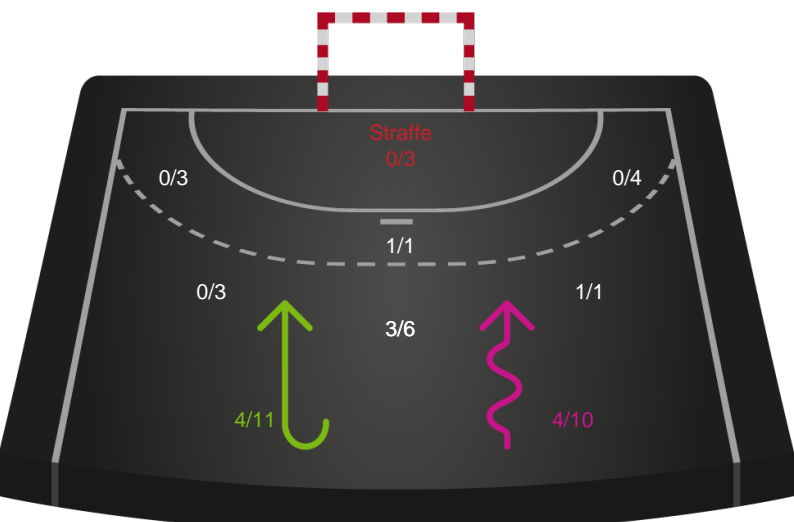

111090 / 04.05.2025, 15.00 / Green Sports Arena - Hal 1 / Kvindeligaen - Kvalifikationsspil

Ringkøbing Håndbold

Redningsdiagram

Kontra

Gennembrud

Silkeborg-Voel KFUM

Redningsdiagram

Kontra