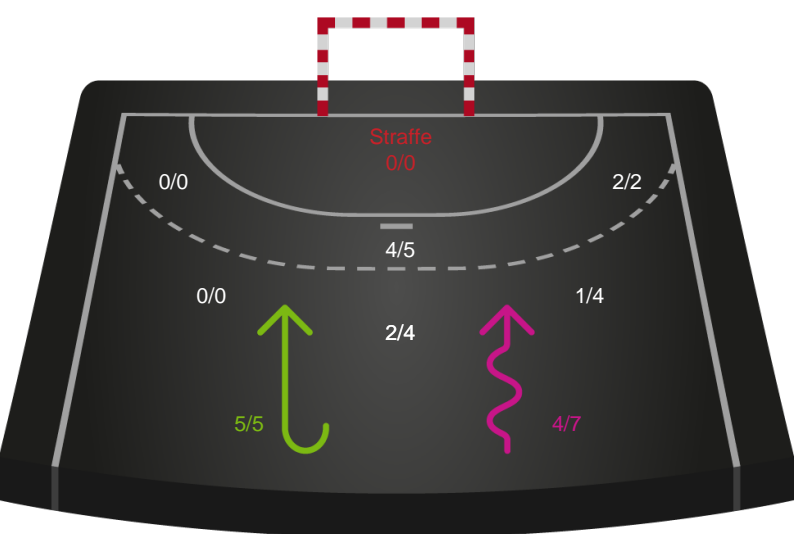

Silkeborg-Voel KFUM

Skuddiagram