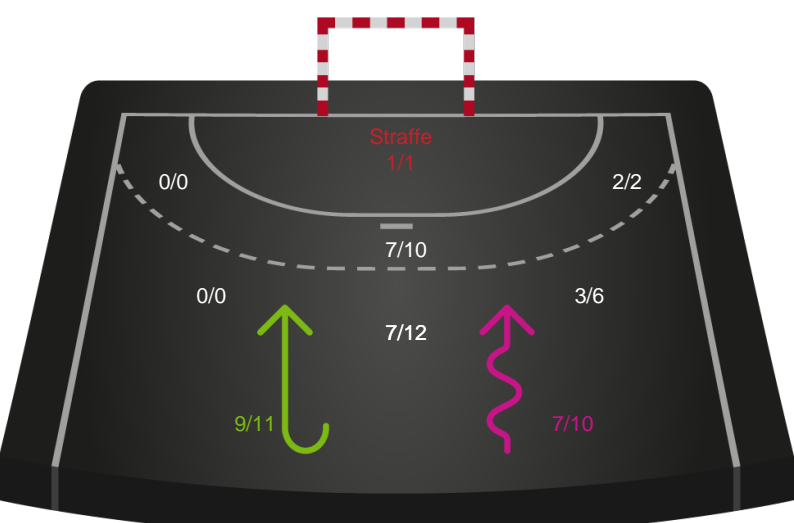

Silkeborg-Voel KFUM

Skuddiagram