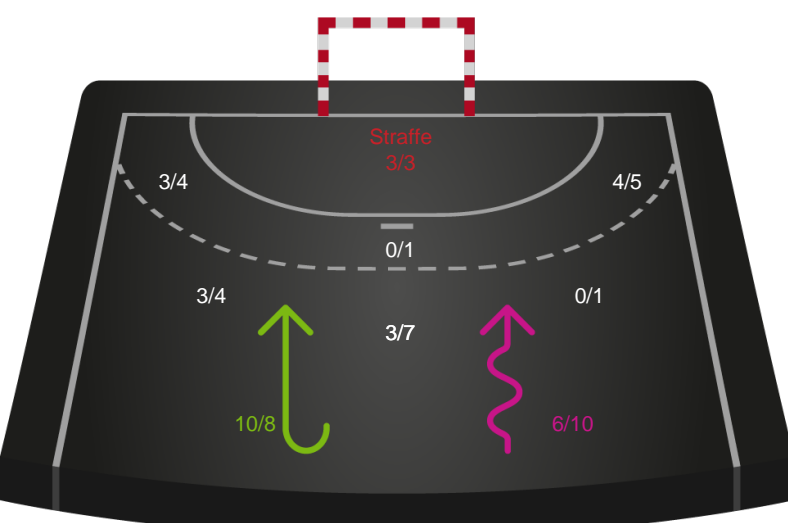

Ringkøbing Håndbold

Skuddiagram