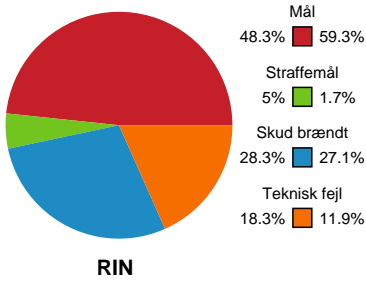

KAMPHÆNDELSER

Ringkøbing Håndbold - Silkeborg-Voel KFUM - 32-36 (15-18)

111090 / 04.05.2025, 15.00 / Green Sports Arena - Hal 1 / Kvindeligaen - Kvalifikationsspil

Ringkøbing Håndbold		Silkeborg-Voel KFUM	
	Assist - 10 Frida Høgaard NIELSEN Målvogter - 22 Stine BONDE		
		32-35 Mål - Gennembrud - 18 Natasja ANDREASEN Målvogter - 88 Rakul WARDUM	58:26
58:34	Skud reddet - Kontra 2. bølge - 3 Maria Berger WIERZBA Målvogter - 22 Stine BONDE	32-35	
		32-36 Mål - Playmaker - 4 Maria HOLM Målvogter - 88 Rakul WARDUM	59:34
59:54	Fejlaflevering - 10 Frida Høgaard NIELSEN	32-36	
60:00	Fuldtid kl 16:27:10	32-36	
60:00	Kamp slut kl 16:27:13	32-36	

Fordeling af mål og skud

Ringkøbing Håndbold - Silkeborg-Voel KFUM - 32-36 (15-18)

111090 / 04.05.2025, 15.00 / Green Sports Arena - Hal 1 / Kvindeligaen - Kvalifikationsspil

Angrebet sluttede med:

Skuddene endte med:

Teknisk fejl

2 min

Assist

Målforskel i løbet af kampen

Shotplot for Første halvleg

Ringkøbing Håndbold - Silkeborg-Voel KFUM - 32-36 (15-18)

111090 / 04.05.2025, 15.00 / Green Sports Arena - Hal 1 / Kvindeligaen - Kvalifikationsspil