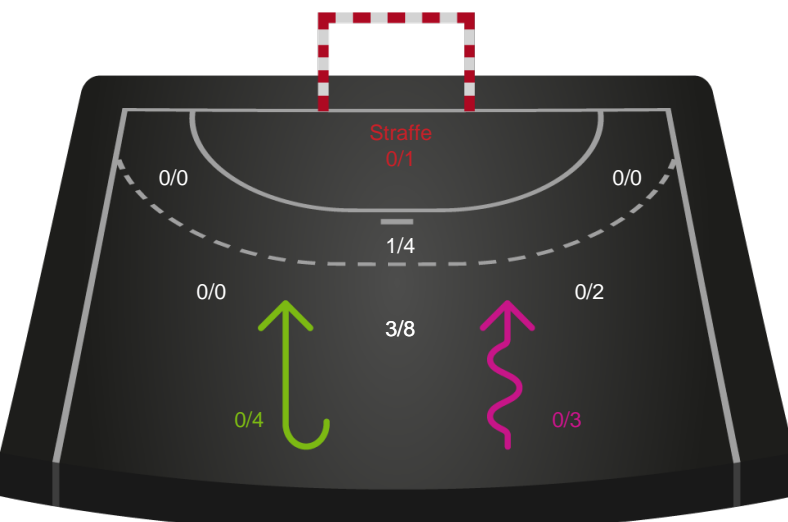

Shotplot for Første halvleg

Ringkøbing Håndbold - Silkeborg-Voel KFUM - 32-36 (15-18)

111090 / 04.05.2025, 15.00 / Green Sports Arena - Hal 1 / Kvindeligaen - Kvalifikationsspil

Ringkøbing Håndbold

Redningsdiagram