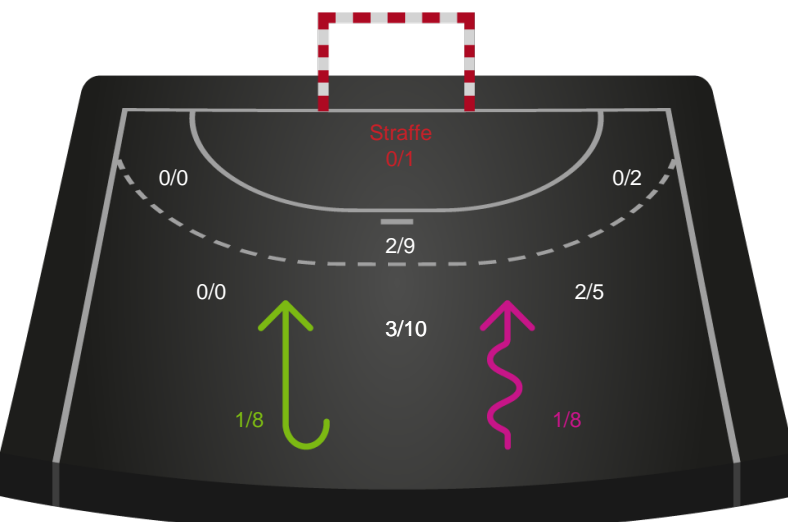

Shotplot for Total

Ringkøbing Håndbold - Silkeborg-Voel KFUM - 32-36 (15-18)

111090 / 04.05.2025, 15.00 / Green Sports Arena - Hal 1 / Kvindeligaen - Kvalifikationsspil

Ringkøbing Håndbold

Redningsdiagram