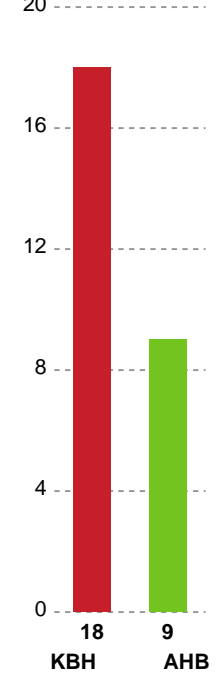

Fordeling af mål og skud

København Håndbold - Aarhus Håndbold Kvinder - 32-24 (15-12)

Intet billede angivet

256150 / 22.09.2020, 20.00 / Frederiksberg Opvisning / Bambusa Kvindeligaen - Grundspil

Angrebet sluttede med:

Teknisk fejl

2 min

Assist

Skuddene endte med:

Målforskel i løbet af kampen