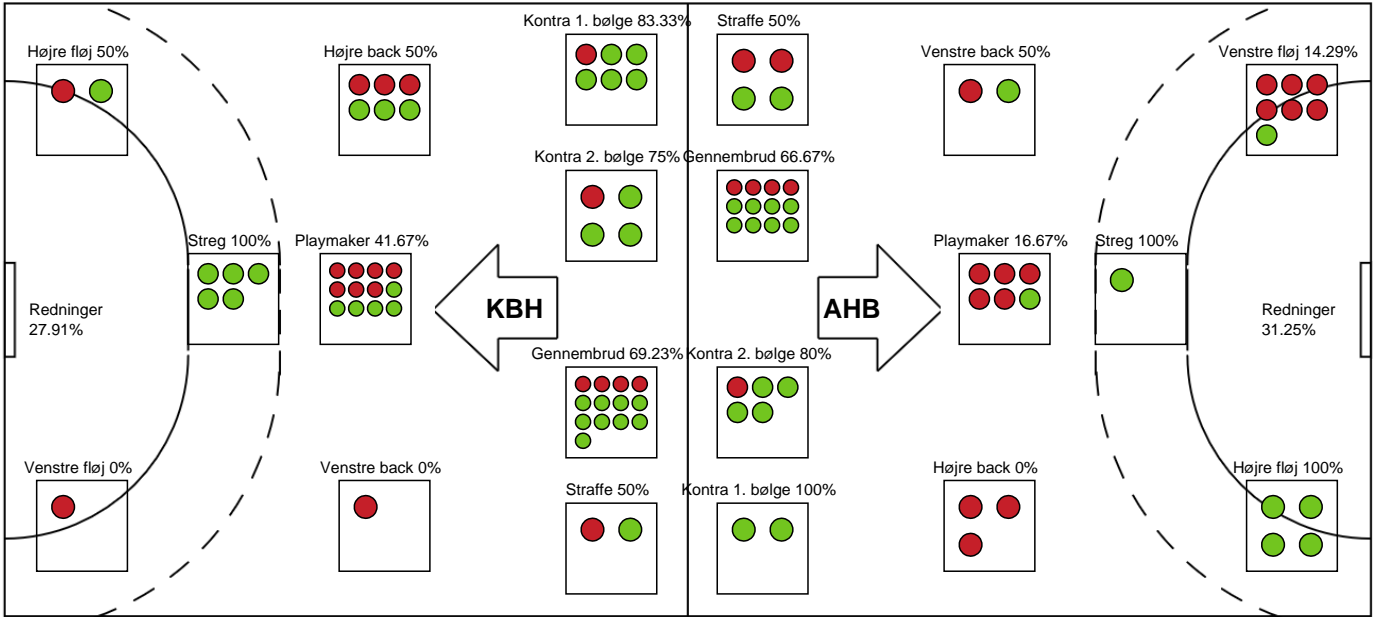

Målmænd

Nr	Navn	Redn/Skud	Straffe-Redn/skud	Total Redn/Skud	Mål imod	Skud forbi	Skud stolpe	Assist	Mål	Bold erob.	Fejl aflv.	Regelbrud	2 min udvis.	MEP
1	Johanna BUNDSSEN	3/10 30%	0/0 0%	3/10 30%	7	3	2	0	0	0	1	0	0	0.16
16	Amalie MILLING	7/22 31.82%	1/3 33.33%	8/25 32%	17	5	0	0	0	0	0	0	0	1.19

Markspillere

Nr	Navn	Mål/Skud	Straffe-mål/skud	Total Mål/Skud	Assist	Tilkendt straffe	Forårsagede straffe	Rødt kort	Tabt bold	Bold erob.	Fejl aflv.	Regelbrud	2min udvis.	MEP
3	Louise FØNS	3/4 75%	1/1 100%	4/5 80%	1	0	2	0	0	1	0	0	0	2.57
4	Jessica HELLEBERG	0/0 0%	0/0 0%	0/0 0%	0	0	1	0	0	0	0	0	1	-0.38
8	Stefani STOJKOVIC	0/1 0%	0/0 0%	0/1 0%	0	0	0	0	0	0	0	1	0	-0.7
9	Larissa NUSSER	1/3 33.33%	0/0 0%	1/3 33.33%	6	1	0	0	0	0	1	0	0	1.57
10	Maria HJERTNER	3/5 60%	0/0 0%	3/5 60%	1	0	0	0	0	0	0	1	0	1.75
21	Sofia HVENFELT	6/6 100%	0/0 0%	6/6 100%	1	1	1	0	0	0	0	0	1	4.79
22	Hanna BLOMSTRAND	4/6 66.67%	0/0 0%	4/6 66.67%	4	0	0	0	0	0	0	0	0	3.6
25	Anne Tolstrup PETERSEN	0/0 0%	0/0 0%	0/0 0%	0	0	0	0	0	0	0	0	1	-0.18
34	Andrea Ulrikka Aagot HANSEN	4/5 80%	0/0 0%	4/5 80%	4	0	0	0	0	2	0	0	0	4.32
49	Aimée Von PEREIRA	5/11 45.45%	0/0 0%	5/11 45.45%	0	0	0	0	0	0	1	1	1	1.67
89	Christina HAURUM	0/0 0%	0/0 0%	0/0 0%	0	0	0	0	0	0	0	0	0	0
90	Mia REJ	5/9 55.56%	0/1 0%	5/10 50%	1	0	0	1	0	0	3	0	0	1.22

Fordeling af mål og skud

København Håndbold - Aarhus Håndbold Kvinder - 32-24 (15-12)

Intet billede angivet

256150 / 22.09.2020, 20.00 / Frederiksberg Opvisning / Bambusa Kvindeligaen - Grundspil

Angrebet sluttede med: