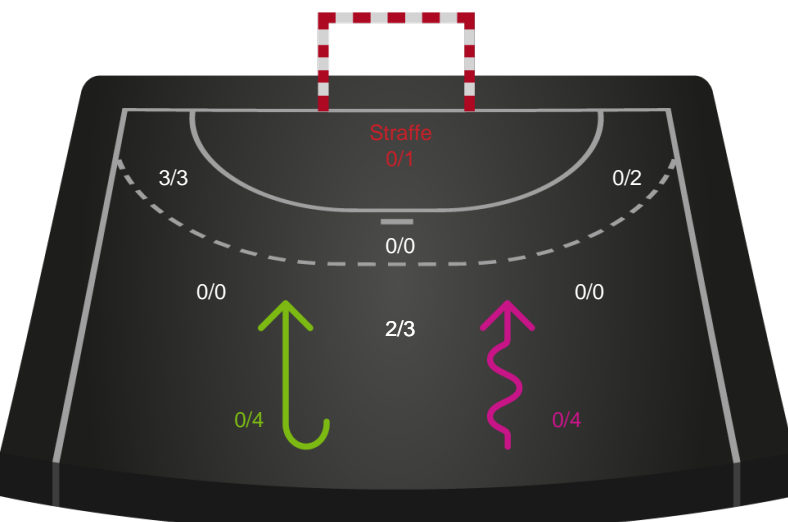

Shotplot for Første halvleg

København Håndbold - Aarhus Håndbold Kvinder - 32-24 (15-12)

256150 / 22.09.2020, 20.00 / Frederiksberg Opvisning / Bambusa Kvindeligaen - Grundspil

Intet billede angivet

København Håndbold

Redningsdiagram