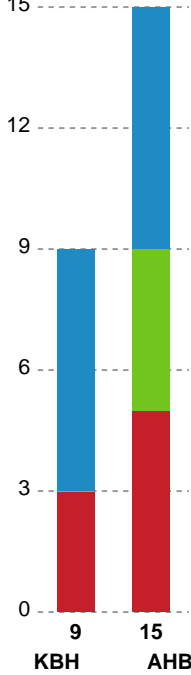

Teknisk fejl