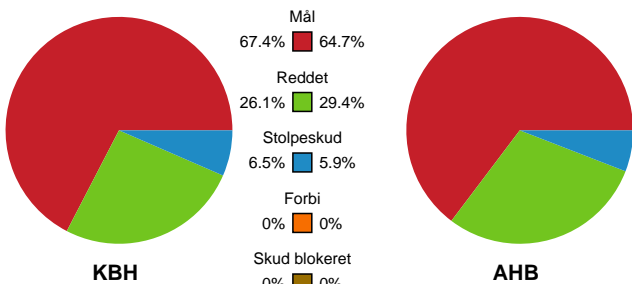

Fordeling af mål og skud

København Håndbold - Aarhus Håndbold Kvinder - 32-24 (15-12)

Intet billede angivet

256150 / 22.09.2020, 20.00 / Frederiksberg Opvisning / Bambusa Kvindeligaen - Grundspil

Angrebet sluttede med:

Teknisk fejl

2 min

Assist

Skuddene endte med:

Målforskel i løbet af kampen

Shotplot for Første halvleg

København Håndbold - Aarhus Håndbold Kvinder - 32-24 (15-12)

256150 / 22.09.2020, 20.00 / Frederiksberg Opvisning / Bambusa Kvindeligaen - Grundspil

Intet billede angivet

København Håndbold

Redningsdiagram

Kontra

Gennembrud

Aarhus Håndbold Kvinder

Redningsdiagram

Kontra