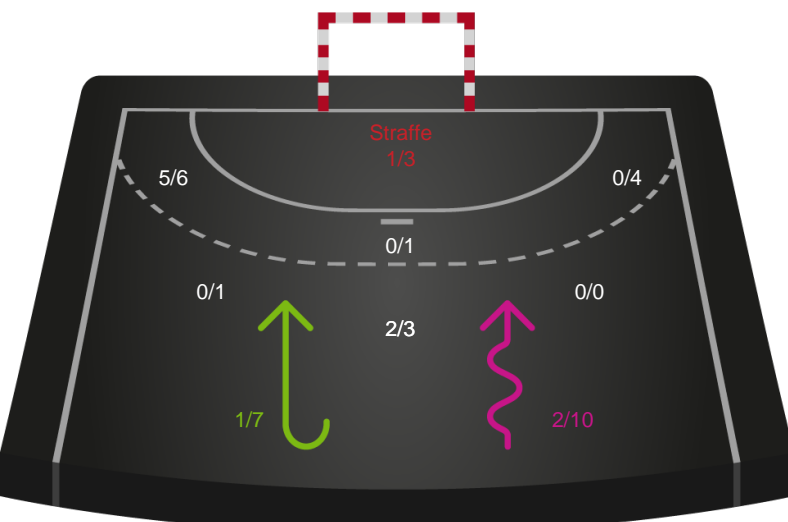

Shotplot for Total

København Håndbold - Aarhus Håndbold Kvinder - 32-24 (15-12)

256150 / 22.09.2020, 20.00 / Frederiksberg Opvisning / Bambusa Kvindeligaen - Grundspil

Intet billede angivet

København Håndbold

Redningsdiagram