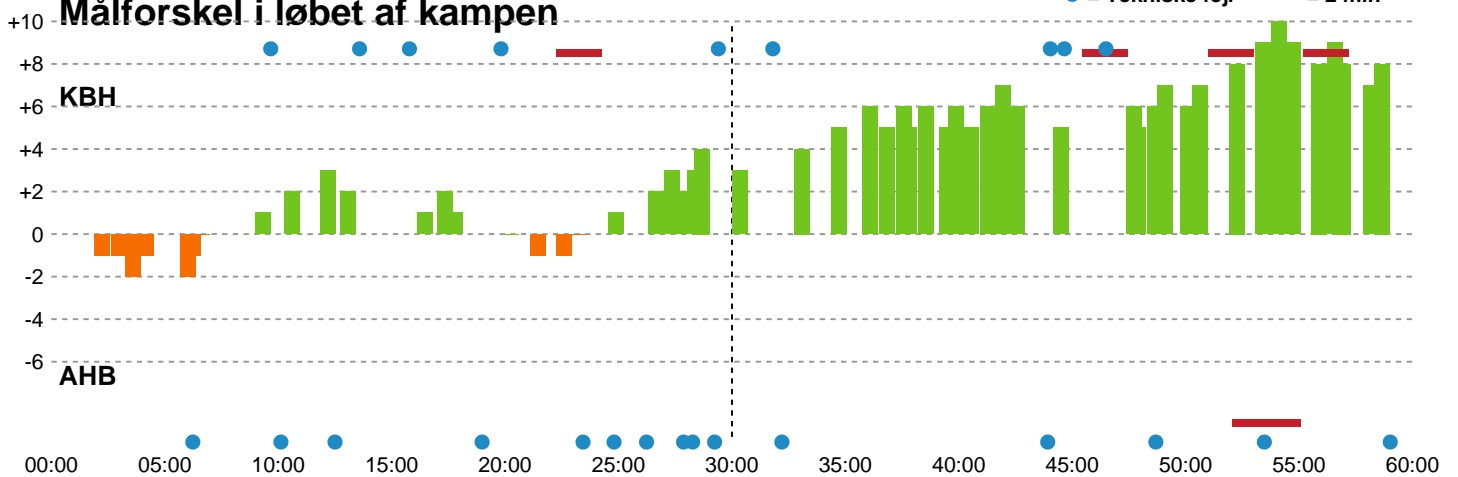

Fordeling af mål og skud

København Håndbold - Aarhus Håndbold Kvinder - 32-24 (15-12)

Intet billede angivet

256150 / 22.09.2020, 20.00 / Frederiksberg Opvisning / Bambusa Kvindeligaen - Grundspil

Angrebet sluttede med:

Teknisk fejl

2 min

Assist

Skuddene endte med:

Målforskel i løbet af kampen

Shotplot for Første halvleg

København Håndbold - Aarhus Håndbold Kvinder - 32-24 (15-12)

256150 / 22.09.2020, 20.00 / Frederiksberg Opvisning / Bambusa Kvindeligaen - Grundspil

Intet billede angivet

København Håndbold

Redningsdiagram

Kontra

Gennembrud

Aarhus Håndbold Kvinder

Redningsdiagram

Kontra