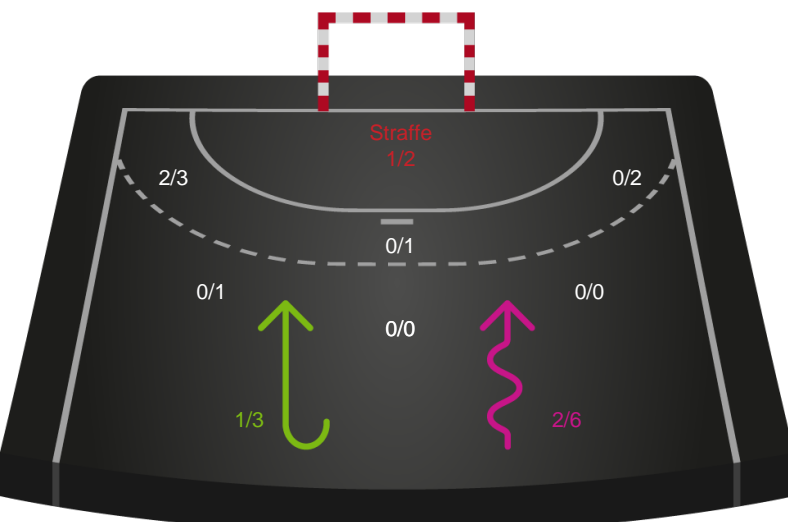

Shotplot for Anden halvleg

København Håndbold - Aarhus Håndbold Kvinder - 32-24 (15-12)

256150 / 22.09.2020, 20.00 / Frederiksberg Opvisning / Bambusa Kvindeligaen - Grundspil

Intet billede angivet

København Håndbold

Redningsdiagram