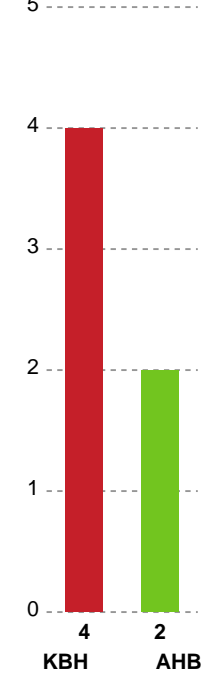

Fordeling af mål og skud

København Håndbold - Aarhus Håndbold Kvinder - 32-24 (15-12)

Intet billede angivet

256150 / 22.09.2020, 20.00 / Frederiksberg Opvisning / Bambusa Kvindeligaen - Grundspil

Angrebet sluttede med:

Teknisk fejl

2 min

Assist

Skuddene endte med:

Målforskel i løbet af kampen