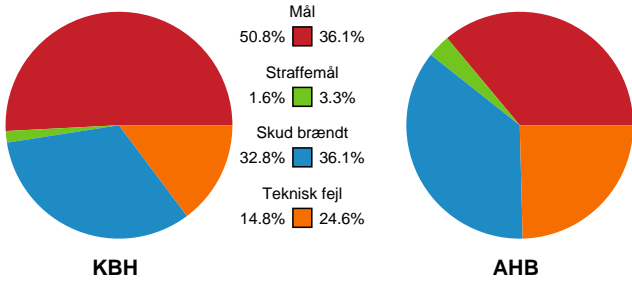

Fordeling af mål og skud

København Håndbold - Aarhus Håndbold Kvinder - 32-24 (15-12)

Intet billede angivet

256150 / 22.09.2020, 20.00 / Frederiksberg Opvisning / Bambusa Kvindeligaen - Grundspil

Angrebet sluttede med: