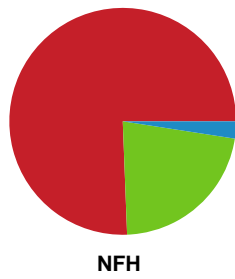

Skuddene endte med: