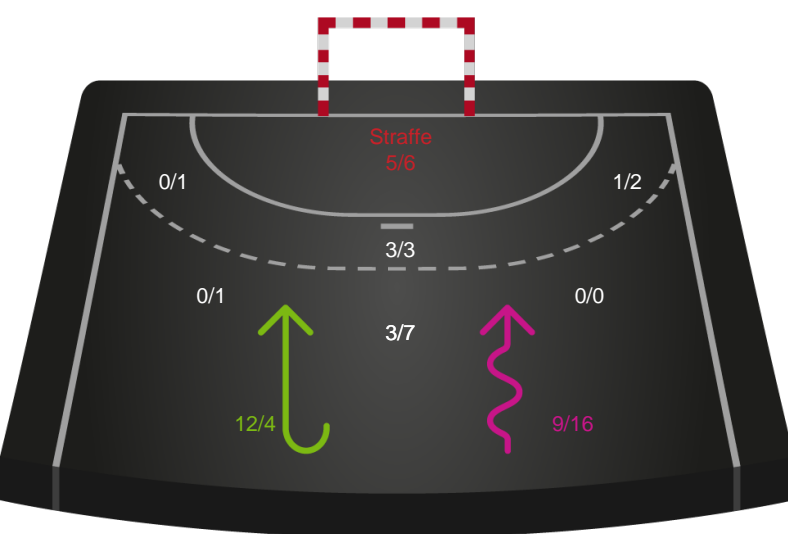

Odense Håndbold

Skuddiagram