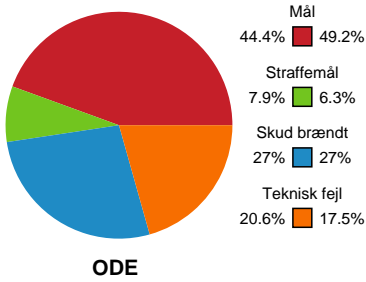

Fordeling af mål og skud

Odense Håndbold - Nykøbing F. Håndboldklub - 33-35 (16-20)

111289 / 16.05.2025, 20.00 / Phønix Tag Arena (Gudme) Hal 1 / Kvindeligaen - Slutspil Pulje 1

Angrebet sluttede med:

Teknisk fejl