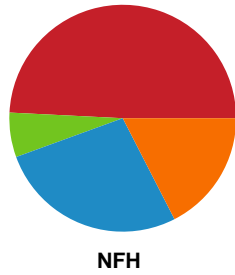

Fordeling af mål og skud

Odense Håndbold - Nykøbing F. Håndboldklub - 33-35 (16-20)

111289 / 16.05.2025, 20.00 / Phønix Tag Arena (Gudme) Hal 1 / Kvindeligaen - Slutspil Pulje 1

Angrebet sluttede med:

Teknisk fejl