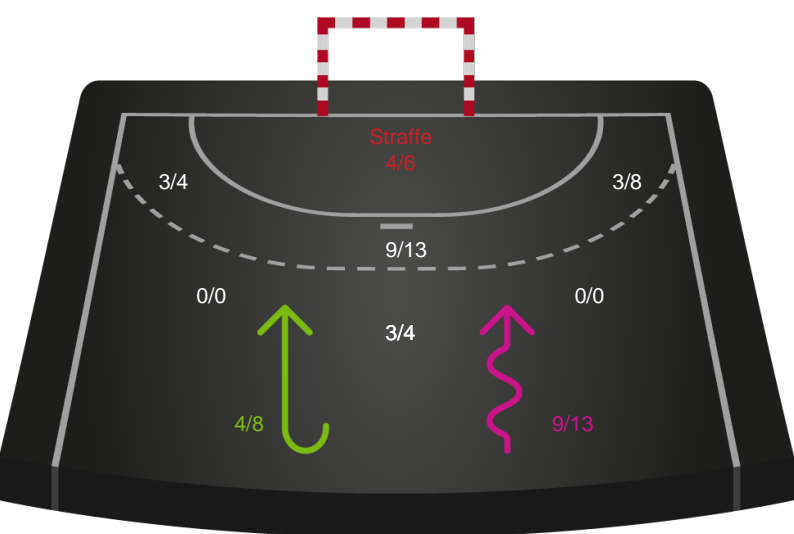

Nykøbing F. Håndboldklub

Skuddiagram