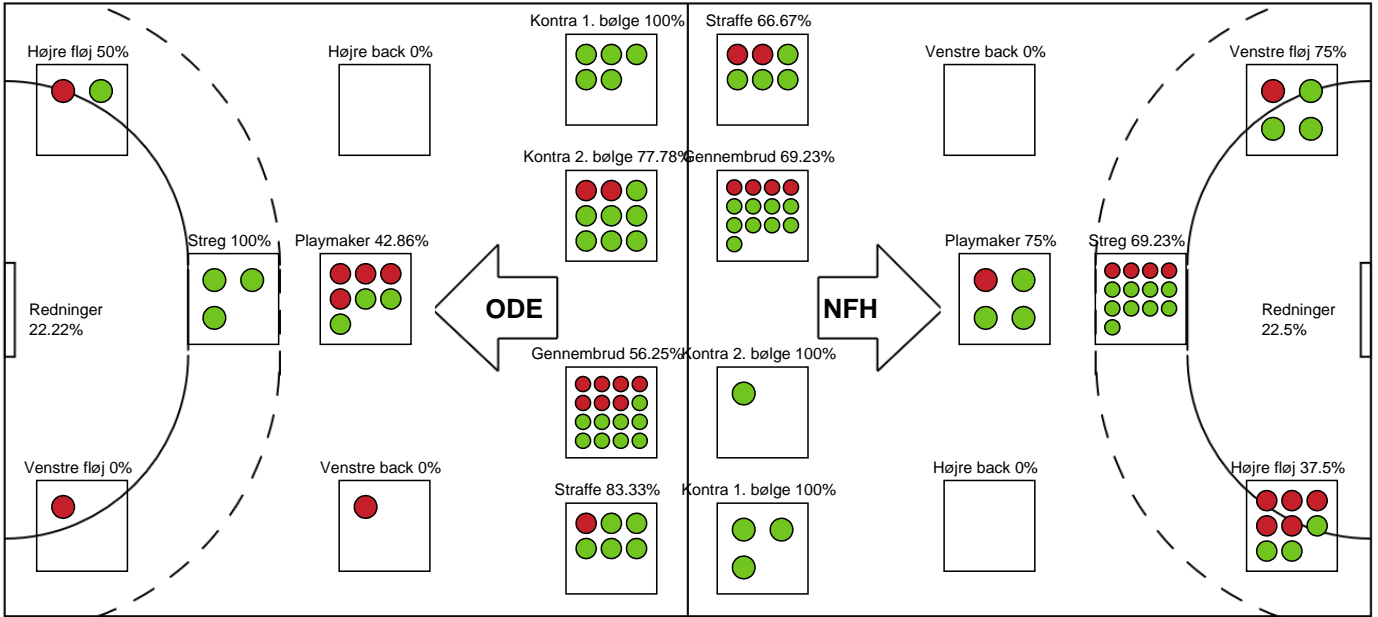

Markspillere

Nr	Navn	Mål/Skud	Straffe-mål/skud	Total Mål/Skud	Assist	Tilkendt straffe	Forårsagede straffe	Rødt kort	Tabt bold	Bold erob.	Fejl aflv.	Regelbrud	2min udvis.	MEP
6	Moa HÖGDAHL	2/4 50%	3/4 75%	5/8 62.5%	2	0	0	0	0	0	0	0	0	2.2
7	Amalie WULFF	3/3 100%	0/0 0%	3/3 100%	3	2	0	0	0	0	1	0	0	3.49
8	Stine EIBERG	3/3 100%	0/0 0%	3/3 100%	0	0	1	0	0	0	0	0	0	2.05
11	Rosa SCHMIDT	1/3 33.33%	0/0 0%	1/3 33.33%	0	0	0	0	0	0	0	0	0	0.19
18	Alberte KIELSTRUP	1/2 50%	0/0 0%	1/2 50%	3	1	1	0	0	1	2	0	0	0.97
20	Maja MAGNUSSEN	5/8 62.5%	0/0 0%	5/8 62.5%	1	0	0	0	1	1	0	0	0	3.11
21	Matilde VESTERGAARD	0/0 0%	0/0 0%	0/0 0%	0	0	0	0	0	0	0	0	0	0
22	Zoë SPRENGERS	4/5 80%	0/0 0%	4/5 80%	0	0	0	0	0	0	0	0	0	2.72
26	Mona OBAIDLI	2/2 100%	0/0 0%	2/2 100%	1	1	0	0	0	0	1	0	0	1.82
29	Julie Vibe SEEBERG	0/0 0%	0/0 0%	0/0 0%	0	1	1	0	0	0	0	1	1	-0.31
34	Sofie BARDRUM	6/10 60%	1/2 50%	7/12 58.33%	0	0	1	0	0	1	0	1	0	3.05
49	Aimée VON PEREIRA	0/0 0%	0/0 0%	0/0 0%	0	0	2	0	0	2	0	0	0	0.2
79	Kristina KRISTIANSEN	4/6 66.67%	0/0 0%	4/6 66.67%	9	1	0	0	0	0	2	1	0	4.07

Fordeling af mål og skud

Odense Håndbold - Nykøbing F. Håndboldklub - 33-35 (16-20)

111289 / 16.05.2025, 20.00 / Phønix Tag Arena (Gudme) Hal 1 / Kvindeligaen - Slutspil Pulje 1

Angrebet sluttede med:

Teknisk fejl