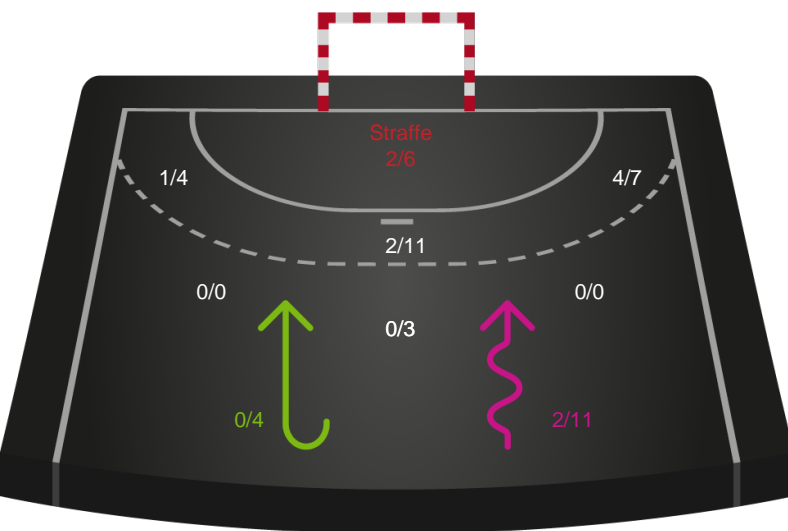

Shotplot for Total

Odense Håndbold - Nykøbing F. Håndboldklub - 33-35 (16-20)

111289 / 16.05.2025, 20.00 / Phønix Tag Arena (Gudme) Hal 1 / Kvindeligaen - Slutspil Pulje 1

Odense Håndbold

Redningsdiagram