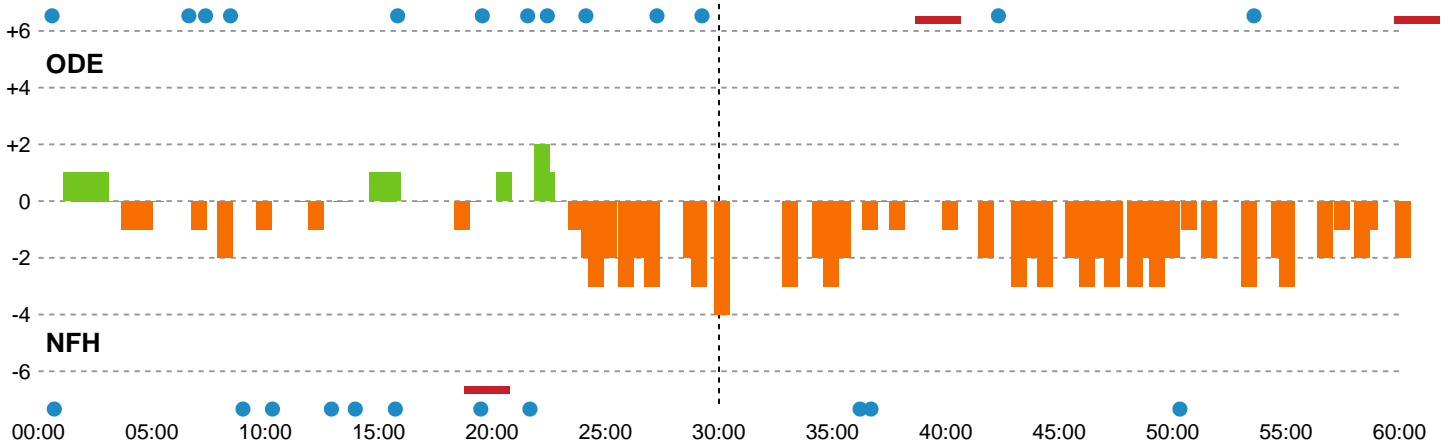

2 min

Assist

Skuddene endte med:

Målforskel i løbet af kampen

Shotplot for Første halvleg

Odense Håndbold - Nykøbing F. Håndboldklub - 33-35 (16-20)

111289 / 16.05.2025, 20.00 / Phønix Tag Arena (Gudme) Hal 1 / Kvindeligaen - Slutspil Pulje 1