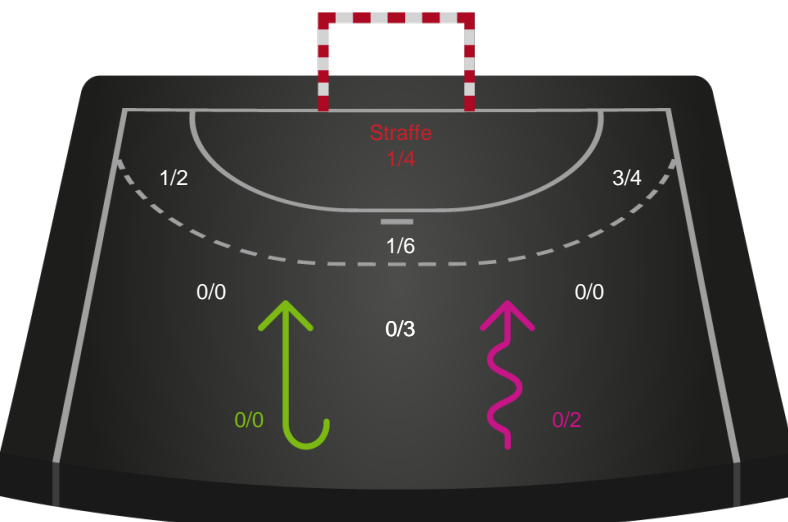

Shotplot for Anden halvleg

Odense Håndbold - Nykøbing F. Håndboldklub - 33-35 (16-20)

111289 / 16.05.2025, 20.00 / Phønix Tag Arena (Gudme) Hal 1 / Kvindeligaen - Slutspil Pulje 1

Odense Håndbold

Redningsdiagram