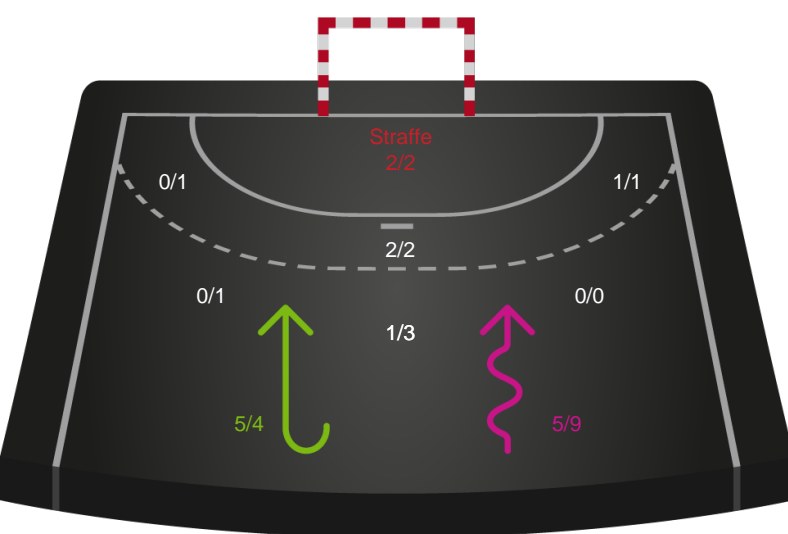

Odense Håndbold

Skuddiagram