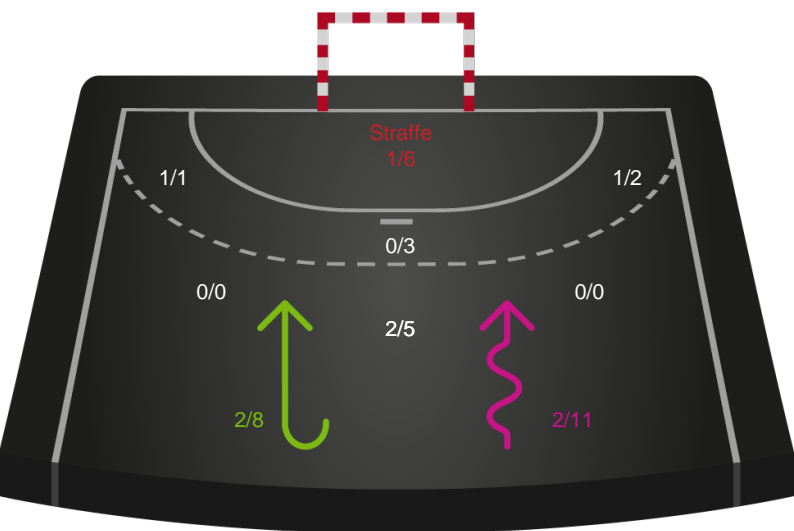

Nykøbing F. Håndboldklub

Redningsdiagram