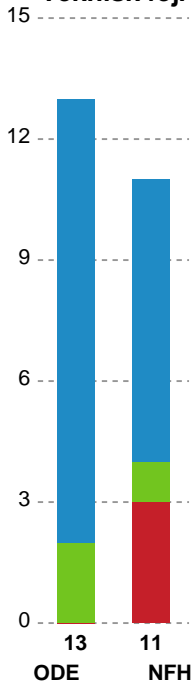

Markspillere

Nr	Navn	Mål/Skud	Straffe-mål/skud	Total Mål/Skud	Assist	Tilkendt straffe	Forårsagede straffe	Rødt kort	Tabt bold	Bold erob.	Fejl aflv.	Regelbrud	2min udvis.	MEP
6	Moa HÖGDAHL	2/4 50%	3/4 75%	5/8 62.5%	2	0	0	0	0	0	0	0	0	2.2
7	Amalie WULFF	3/3 100%	0/0 0%	3/3 100%	3	2	0	0	0	0	1	0	0	3.49
8	Stine EIBERG	3/3 100%	0/0 0%	3/3 100%	0	0	1	0	0	0	0	0	0	2.05
11	Rosa SCHMIDT	1/3 33.33%	0/0 0%	1/3 33.33%	0	0	0	0	0	0	0	0	0	0.19
18	Alberte KIELSTRUP	1/2 50%	0/0 0%	1/2 50%	3	1	1	0	0	1	2	0	0	0.97
20	Maja MAGNUSSEN	5/8 62.5%	0/0 0%	5/8 62.5%	1	0	0	0	1	1	0	0	0	3.11
21	Matilde VESTERGAARD	0/0 0%	0/0 0%	0/0 0%	0	0	0	0	0	0	0	0	0	0
22	Zoë SPRENGERS	4/5 80%	0/0 0%	4/5 80%	0	0	0	0	0	0	0	0	0	2.72
26	Mona OBAIDLI	2/2 100%	0/0 0%	2/2 100%	1	1	0	0	0	0	1	0	0	1.82
29	Julie Vibe SEEBERG	0/0 0%	0/0 0%	0/0 0%	0	1	1	0	0	0	0	1	1	-0.31
34	Sofie BARDRUM	6/10 60%	1/2 50%	7/12 58.33%	0	0	1	0	0	1	0	1	0	3.05
49	Aimée VON PEREIRA	0/0 0%	0/0 0%	0/0 0%	0	0	2	0	0	2	0	0	0	0.2
79	Kristina KRISTIANSEN	4/6 66.67%	0/0 0%	4/6 66.67%	9	1	0	0	0	0	2	1	0	4.07

Fordeling af mål og skud

Odense Håndbold - Nykøbing F. Håndboldklub - 33-35 (16-20)

111289 / 16.05.2025, 20.00 / Phønix Tag Arena (Gudme) Hal 1 / Kvindeligaen - Slutspil Pulje 1

Angrebet sluttede med:

Teknisk fejl

2 min

Assist

Skuddene endte med:

Målforskel i løbet af kampen

Shotplot for Første halvleg

Odense Håndbold - Nykøbing F. Håndboldklub - 33-35 (16-20)

111289 / 16.05.2025, 20.00 / Phønix Tag Arena (Gudme) Hal 1 / Kvindeligaen - Slutspil Pulje 1