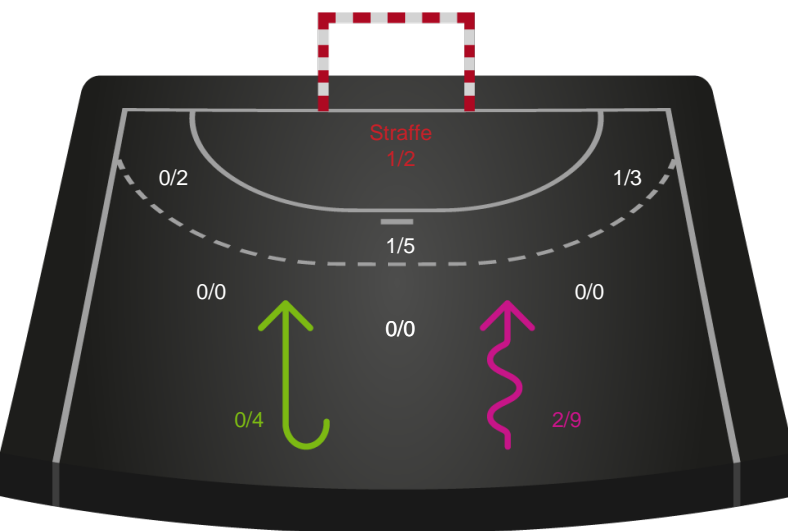

Shotplot for Første halvleg

Odense Håndbold - Nykøbing F. Håndboldklub - 33-35 (16-20)

111289 / 16.05.2025, 20.00 / Phønix Tag Arena (Gudme) Hal 1 / Kvindeligaen - Slutspil Pulje 1

Odense Håndbold

Redningsdiagram