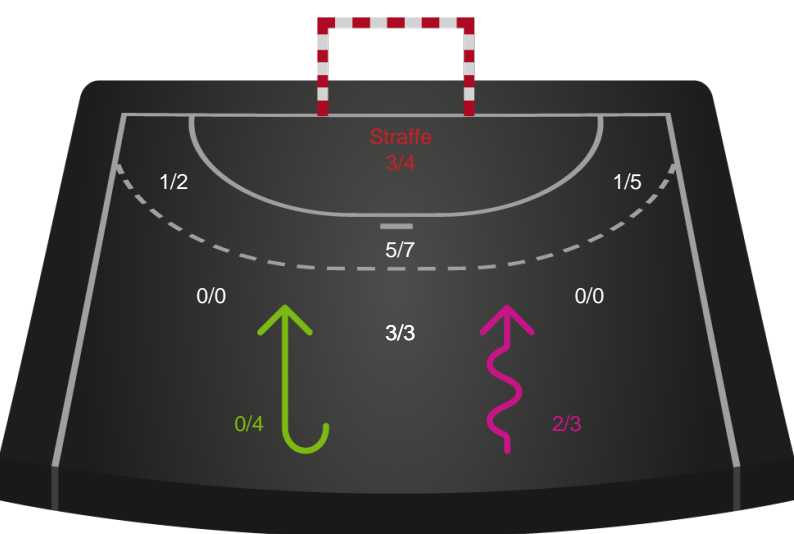

Kontra

Gennembrud

Nykøbing F. Håndboldklub

Skuddiagram

Kontra

Gennembrud

Shotplot for Total

Odense Håndbold - Nykøbing F. Håndboldklub - 33-35 (16-20)