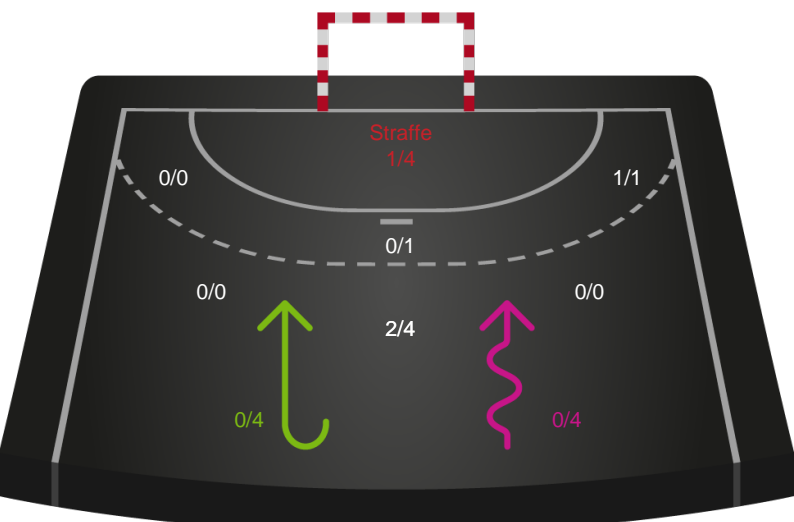

Nykøbing F. Håndboldklub

Redningsdiagram