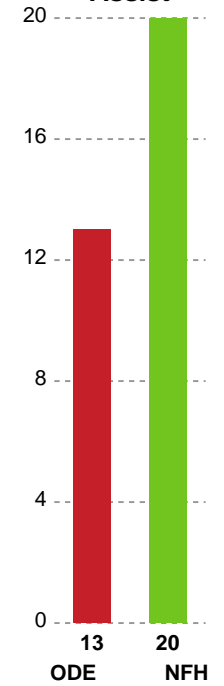

Fordeling af mål og skud

Odense Håndbold - Nykøbing F. Håndboldklub - 33-35 (16-20)

111289 / 16.05.2025, 20.00 / Phønix Tag Arena (Gudme) Hal 1 / Kvindeligaen - Slutspil Pulje 1

Angrebet sluttede med:

Teknisk fejl

2 min

Assist

Skuddene endte med:

Målforskel i løbet af kampen