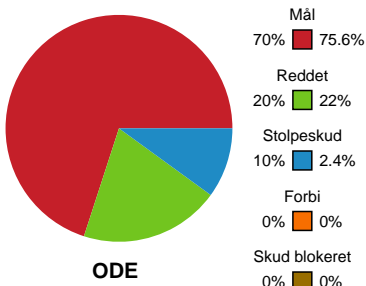

Skuddene endte med: