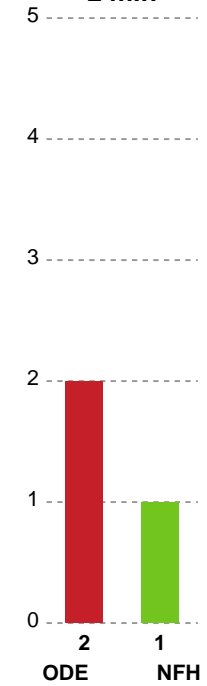

Fordeling af mål og skud

Odense Håndbold - Nykøbing F. Håndboldklub - 33-35 (16-20)

111289 / 16.05.2025, 20.00 / Phønix Tag Arena (Gudme) Hal 1 / Kvindeligaen - Slutspil Pulje 1

Angrebet sluttede med:

Teknisk fejl

2 min

Assist

Skuddene endte med:

Målforskel i løbet af kampen