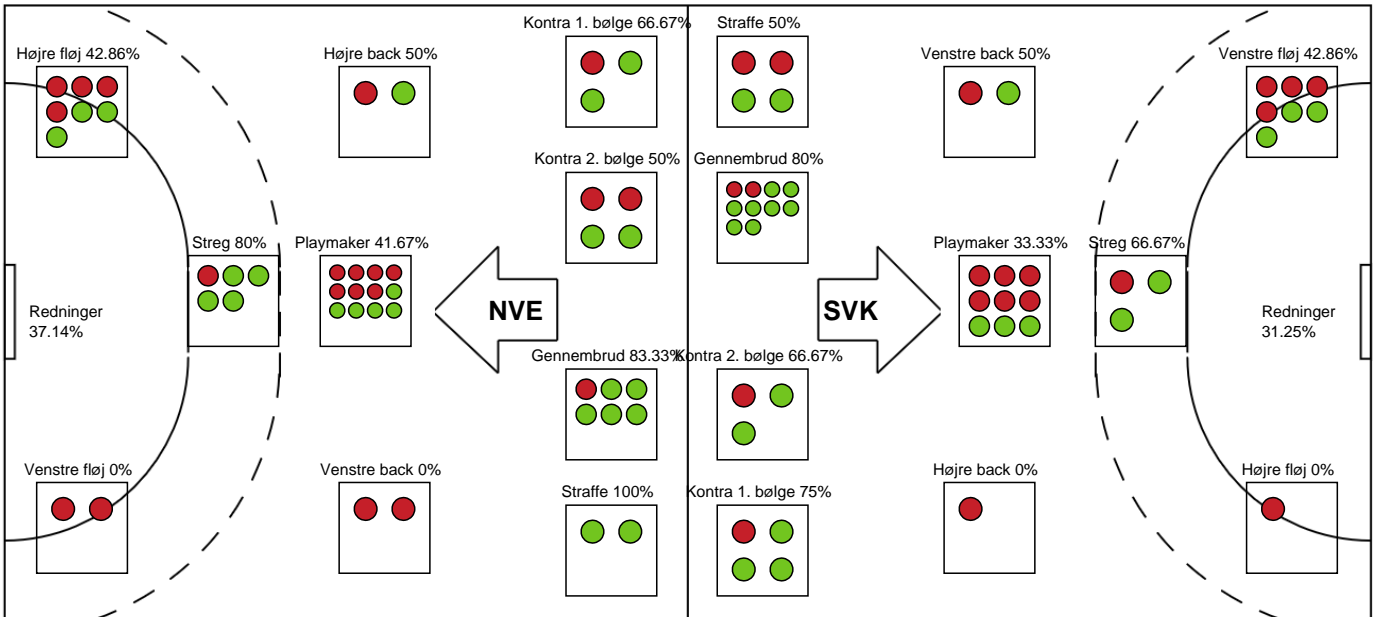

Målmænd

Nr	Navn	Redn/Skud	Straffe-Redn/skud	Total Redn/Skud	Mål imod	Skud forbi	Skud stolpe	Assist	Mål	Bold erob.	Fejl aflv.	Regelbrud	2 min udvis.	MEP
12	Filippa IDÉHN	10/28 35.71%	0/1 0%	10/29 34.48%	19	3	4	0	2	0	0	0	0	3.19
22	Stine BONDE	3/7 42.86%	0/1 0%	3/8 37.5%	5	0	0	0	0	0	0	0	0	0.42

Markspillere

Nr	Navn	Mål/Skud	Straffe-mål/skud	Total Mål/Skud	Assist	Tilkendt straffe	Forårsagede straffe	Rødt kort	Tabt bold	Bold erob.	Fejl aflv.	Regelbrud	2min udvis.	MEP
2	Helene KINDBERG	5/7 71.43%	0/0 0%	5/7 71.43%	2	0	1	0	1	0	1	0	0	2.65
5	Eira AUNE	6/7 85.71%	0/0 0%	6/7 85.71%	3	2	0	0	0	0	4	1	0	4.14
6	Lea HANSEN	0/0 0%	0/0 0%	0/0 0%	0	0	0	0	0	0	0	0	0	0
11	Julie JENSEN	0/2 0%	0/0 0%	0/2 0%	1	0	0	0	0	1	2	0	0	-0.55
13	Mathilde KRISTENSEN	1/1 100%	0/0 0%	1/1 100%	0	0	0	0	0	0	0	0	1	0.57
14	Louise ELLEBÆK	2/9 22.22%	0/0 0%	2/9 22.22%	2	0	1	0	0	0	2	0	1	-0.78
17	Annika JAKOBSEN	0/1 0%	0/0 0%	0/1 0%	0	0	0	0	0	0	0	0	0	-0.28
19	Anna Lillesø NIELSEN	1/3 33.33%	0/0 0%	1/3 33.33%	0	0	0	0	0	1	0	0	1	0.31
23	Ann Grete NØRGAARD	4/6 66.67%	2/4 50%	6/10 60%	0	0	0	0	0	0	1	0	0	2.09
97	Line SKAK	1/2 50%	0/0 0%	1/2 50%	0	2	0	0	0	0	0	1	0	1.09

Fordeling af mål og skud

Nordvestjysk Elite - Silkeborg-Voel KFUM - 24-24 (10-14)

Intet billede angivet

326644 / 15.01.2022, 15.00 / Gråkjær Arena - Holstebro / Bambusa Kvindeligaen - Grundspil

Angrebet sluttede med:

Skuddene endte med:

Teknisk fejl

2 min

Assist

Målforskel i løbet af kampen

Shotplot for Første halvleg

Nordvestjysk Elite - Silkeborg-Voel KFUM - 24-24 (10-14)

326644 / 15.01.2022, 15.00 / Gråkjær Arena - Holstebro / Bambusa Kvindeligaen - Grundspil