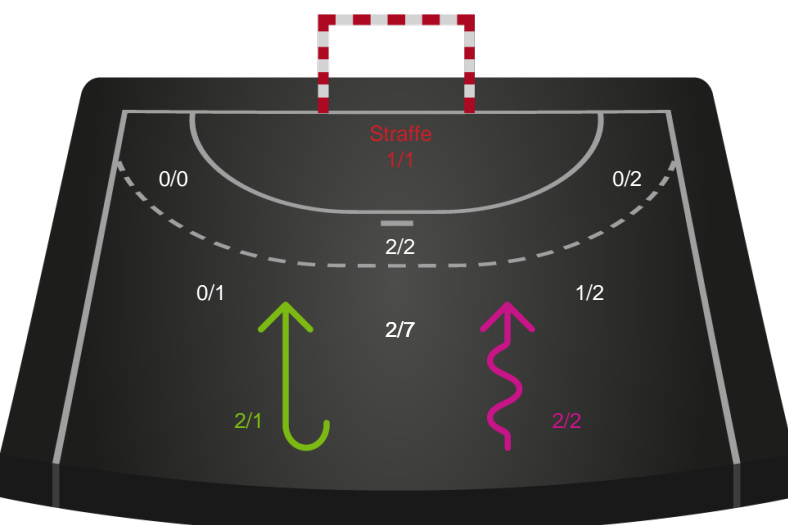

Nordvestjysk Elite

Skuddiagram