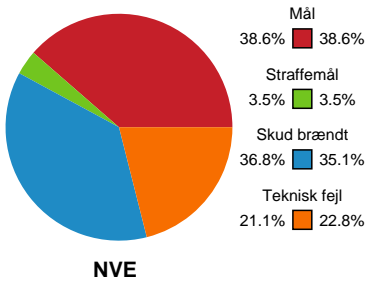

Fordeling af mål og skud

Nordvestjysk Elite - Silkeborg-Voel KFUM - 24-24 (10-14)

Intet billede angivet

326644 / 15.01.2022, 15.00 / Gråkjær Arena - Holstebro / Bambusa Kvindeligaen - Grundspil

Angrebet sluttede med:

Skuddene endte med:

Teknisk fejl

2 min

Assist

Målforskel i løbet af kampen

Shotplot for Første halvleg

Nordvestjysk Elite - Silkeborg-Voel KFUM - 24-24 (10-14)

326644 / 15.01.2022, 15.00 / Gråkjær Arena - Holstebro / Bambusa Kvindeligaen - Grundspil