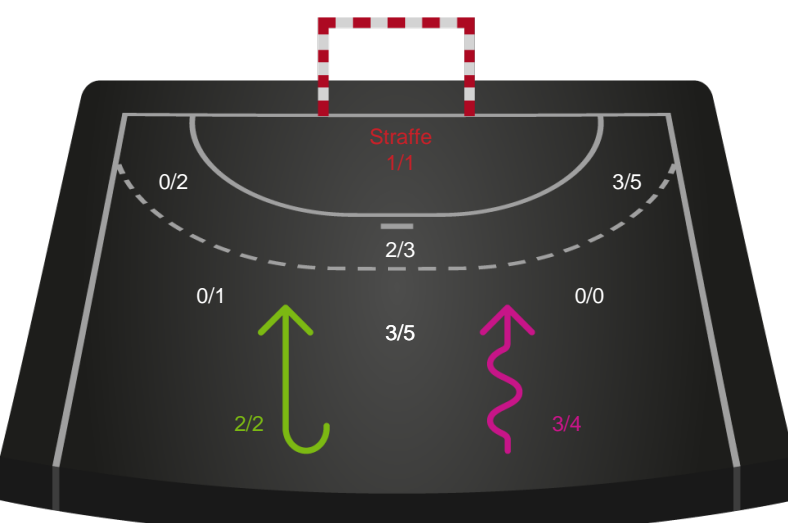

Nordvestjysk Elite

Skuddiagram