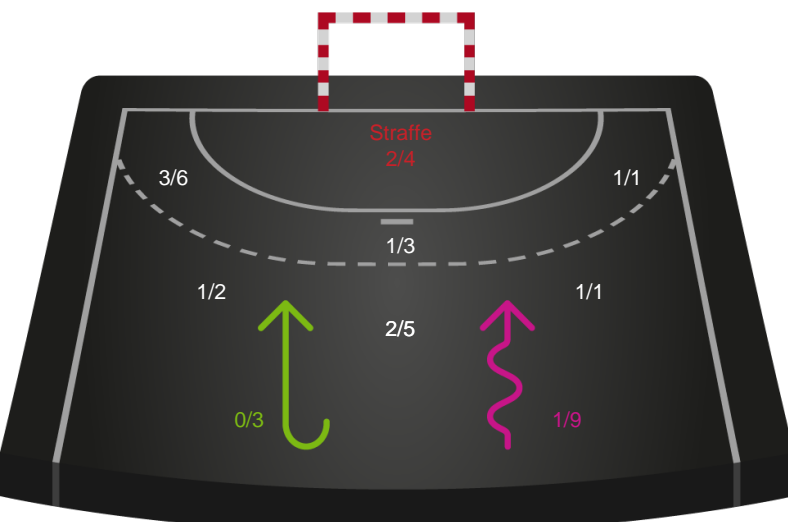

Shotplot for Total

Nordvestjysk Elite - Silkeborg-Voel KFUM - 24-24 (10-14)

326644 / 15.01.2022, 15.00 / Gråkjær Arena - Holstebro / Bambusa Kvindeligaen - Grundspil

Intet billede angivet

Nordvestjysk Elite

Redningsdiagram