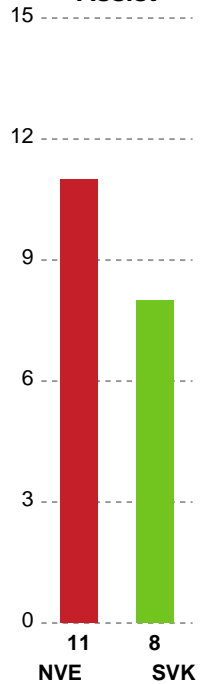

Fordeling af mål og skud

Nordvestjysk Elite - Silkeborg-Voel KFUM - 24-24 (10-14)

Intet billede angivet

326644 / 15.01.2022, 15.00 / Gråkjær Arena - Holstebro / Bambusa Kvindeligaen - Grundspil

Angrebet sluttede med:

Skuddene endte med:

Teknisk fejl

2 min

Assist

Målforskel i løbet af kampen

Shotplot for Første halvleg

Nordvestjysk Elite - Silkeborg-Voel KFUM - 24-24 (10-14)

326644 / 15.01.2022, 15.00 / Gråkjær Arena - Holstebro / Bambusa Kvindeligaen - Grundspil