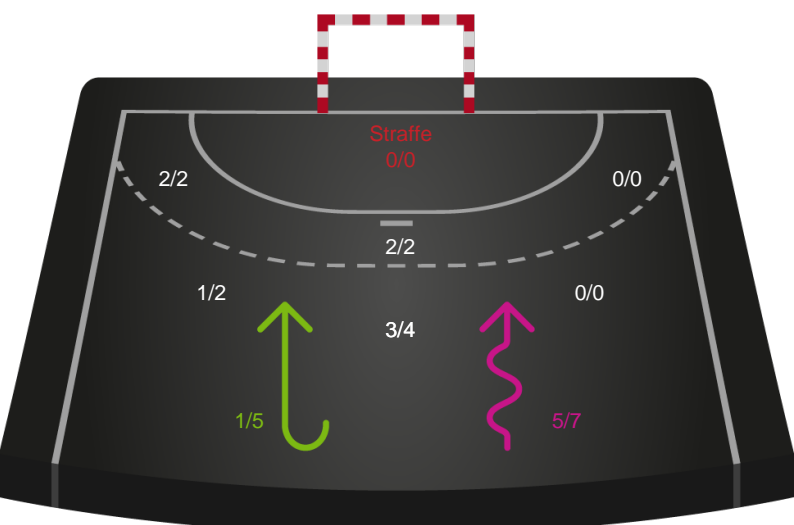

Silkeborg-Voel KFUM

Skuddiagram