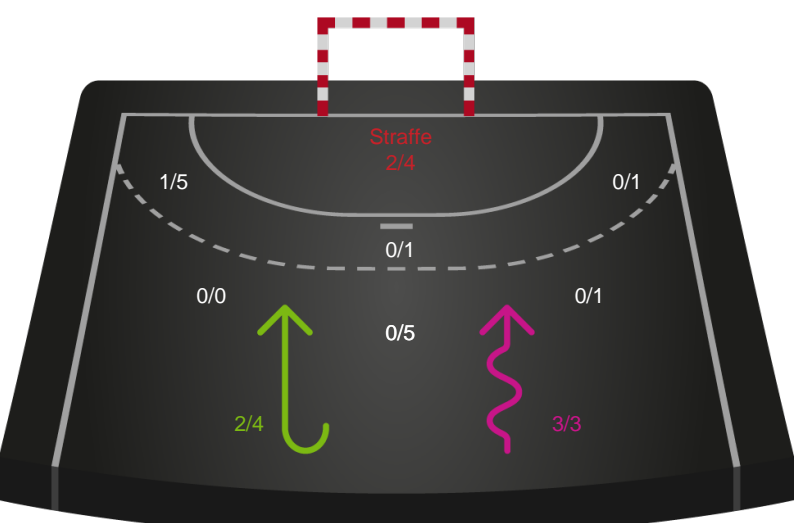

Silkeborg-Voel KFUM

Skuddiagram