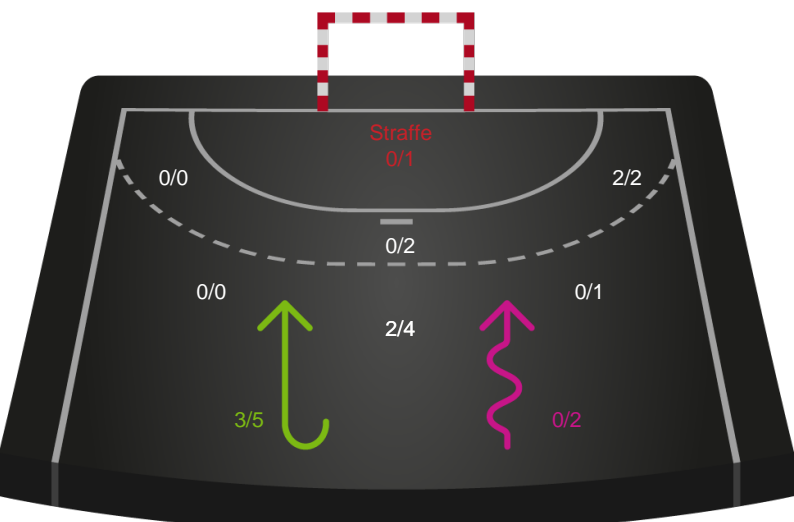

Silkeborg-Voel KFUM

Redningsdiagram