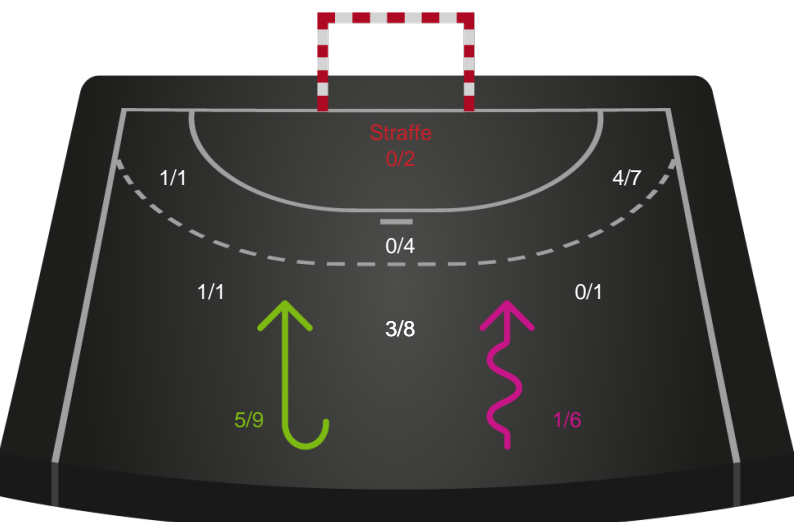

Silkeborg-Voel KFUM

Redningsdiagram