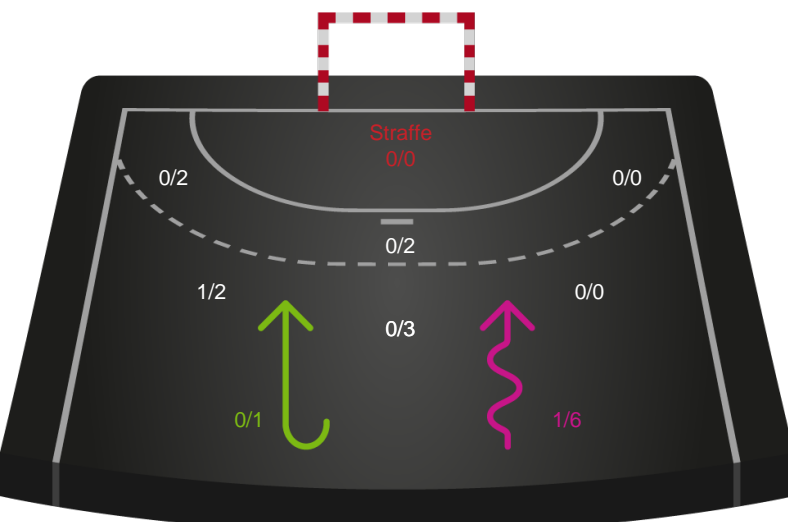

Shotplot for Første halvleg

Nordvestjysk Elite - Silkeborg-Voel KFUM - 24-24 (10-14)

326644 / 15.01.2022, 15.00 / Gråkjær Arena - Holstebro / Bambusa Kvindeligaen - Grundspil

Intet billede angivet

Nordvestjysk Elite

Redningsdiagram