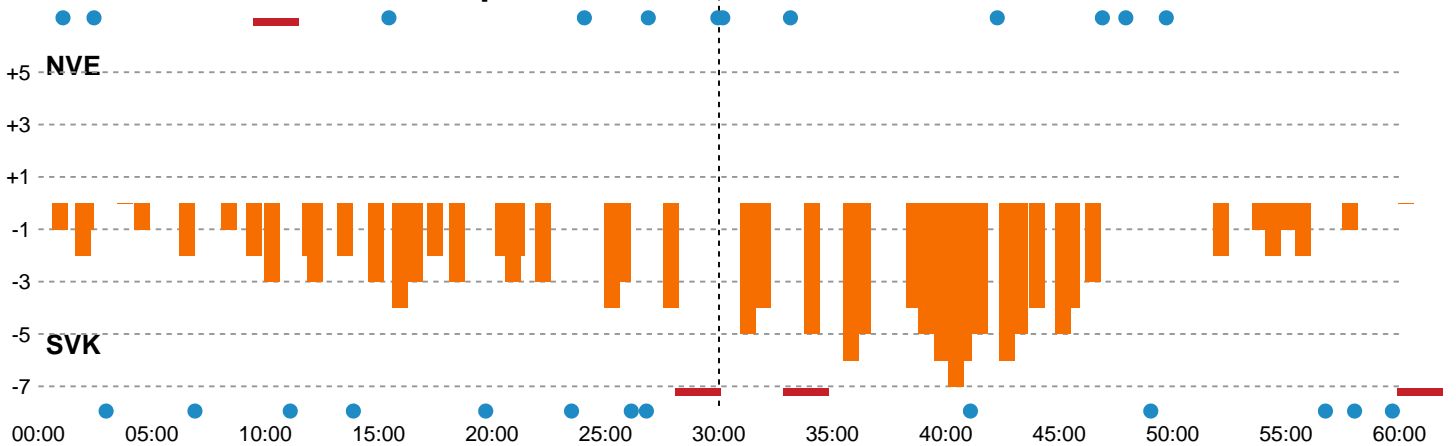

Fordeling af mål og skud

Nordvestjysk Elite - Silkeborg-Voel KFUM - 24-24 (10-14)

Intet billede angivet

326644 / 15.01.2022, 15.00 / Gråkjær Arena - Holstebro / Bambusa Kvindeligaen - Grundspil

Angrebet sluttede med:

Skuddene endte med:

Teknisk fejl

2 min

Assist

Målforskel i løbet af kampen

Shotplot for Første halvleg

Nordvestjysk Elite - Silkeborg-Voel KFUM - 24-24 (10-14)

326644 / 15.01.2022, 15.00 / Gråkjær Arena - Holstebro / Bambusa Kvindeligaen - Grundspil