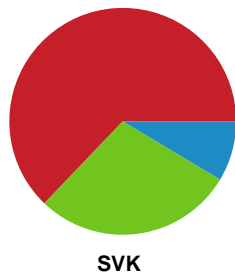

Skuddene endte med: