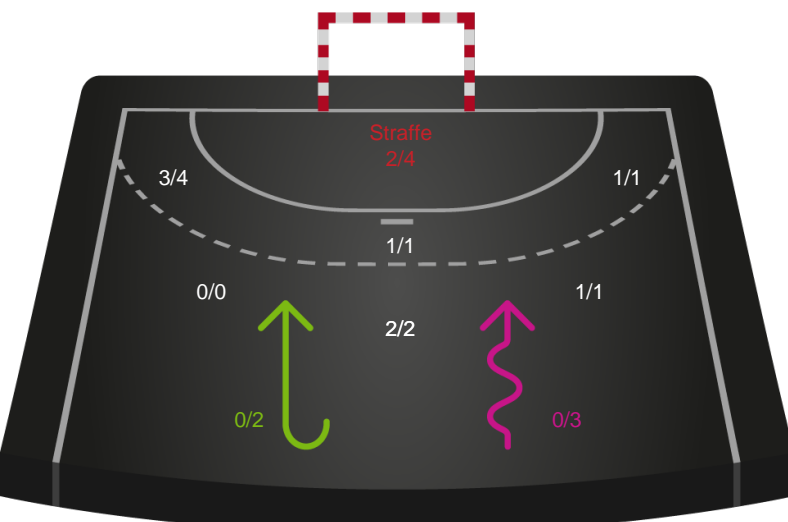

Shotplot for Anden halvleg

Nordvestjysk Elite - Silkeborg-Voel KFUM - 24-24 (10-14)

326644 / 15.01.2022, 15.00 / Gråkjær Arena - Holstebro / Bambusa Kvindeligaen - Grundspil

Intet billede angivet

Nordvestjysk Elite

Redningsdiagram