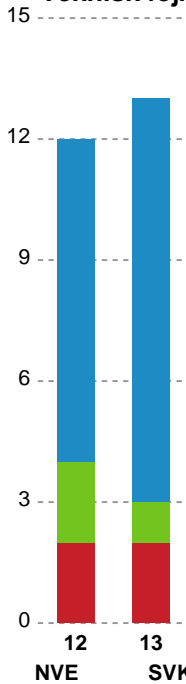

Markspillere

Nr	Navn	Mål/Skud	Straffe-mål/skud	Total Mål/Skud	Assist	Tilkendt straffe	Forårsagede straffe	Rødt kort	Tabt bold	Bold erob.	Fejl aflv.	Regelbrud	2min udvis.	MEP
2	Helene KINDBERG	5/7 71.43%	0/0 0%	5/7 71.43%	2	0	1	0	1	0	1	0	0	2.65
5	Eira AUNE	6/7 85.71%	0/0 0%	6/7 85.71%	3	2	0	0	0	0	4	1	0	4.14
6	Lea HANSEN	0/0 0%	0/0 0%	0/0 0%	0	0	0	0	0	0	0	0	0	0
11	Julie JENSEN	0/2 0%	0/0 0%	0/2 0%	1	0	0	0	0	1	2	0	0	-0.55
13	Mathilde KRISTENSEN	1/1 100%	0/0 0%	1/1 100%	0	0	0	0	0	0	0	0	1	0.57
14	Louise ELLEBÆK	2/9 22.22%	0/0 0%	2/9 22.22%	2	0	1	0	0	0	2	0	1	-0.78
17	Annika JAKOBSEN	0/1 0%	0/0 0%	0/1 0%	0	0	0	0	0	0	0	0	0	-0.28
19	Anna Lillesø NIELSEN	1/3 33.33%	0/0 0%	1/3 33.33%	0	0	0	0	0	1	0	0	1	0.31
23	Ann Grete NØRGAARD	4/6 66.67%	2/4 50%	6/10 60%	0	0	0	0	0	0	1	0	0	2.09
97	Line SKAK	1/2 50%	0/0 0%	1/2 50%	0	2	0	0	0	0	0	1	0	1.09

Fordeling af mål og skud

Nordvestjysk Elite - Silkeborg-Voel KFUM - 24-24 (10-14)

Intet billede angivet

326644 / 15.01.2022, 15.00 / Gråkjær Arena - Holstebro / Bambusa Kvindeligaen - Grundspil

Angrebet sluttede med:

Skuddene endte med:

Teknisk fejl

2 min

Assist

Målforskel i løbet af kampen

Shotplot for Første halvleg

Nordvestjysk Elite - Silkeborg-Voel KFUM - 24-24 (10-14)

326644 / 15.01.2022, 15.00 / Gråkjær Arena - Holstebro / Bambusa Kvindeligaen - Grundspil