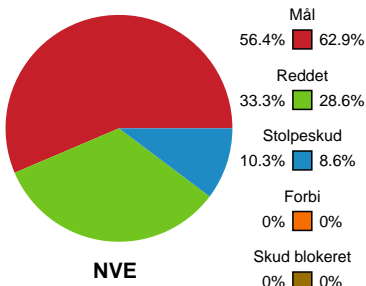

Markspillere

Nr	Navn	Mål/Skud	Straffe-mål/skud	Total Mål/Skud	Assist	Tilkendt straffe	Forårsagede straffe	Rødt kort	Tabt bold	Bold erob.	Fejl aflv.	Regelbrud	2min udvis.	MEP
2	Helene KINDBERG	5/7 71.43%	0/0 0%	5/7 71.43%	2	0	1	0	1	0	1	0	0	2.65
5	Eira AUNE	6/7 85.71%	0/0 0%	6/7 85.71%	3	2	0	0	0	0	4	1	0	4.14
6	Lea HANSEN	0/0 0%	0/0 0%	0/0 0%	0	0	0	0	0	0	0	0	0	0
11	Julie JENSEN	0/2 0%	0/0 0%	0/2 0%	1	0	0	0	0	1	2	0	0	-0.55
13	Mathilde KRISTENSEN	1/1 100%	0/0 0%	1/1 100%	0	0	0	0	0	0	0	0	1	0.57
14	Louise ELLEBÆK	2/9 22.22%	0/0 0%	2/9 22.22%	2	0	1	0	0	0	2	0	1	-0.78
17	Annika JAKOBSEN	0/1 0%	0/0 0%	0/1 0%	0	0	0	0	0	0	0	0	0	-0.28
19	Anna Lillesø NIELSEN	1/3 33.33%	0/0 0%	1/3 33.33%	0	0	0	0	0	1	0	0	1	0.31
23	Ann Grete NØRGAARD	4/6 66.67%	2/4 50%	6/10 60%	0	0	0	0	0	0	1	0	0	2.09
97	Line SKAK	1/2 50%	0/0 0%	1/2 50%	0	2	0	0	0	0	0	1	0	1.09

Fordeling af mål og skud

Nordvestjysk Elite - Silkeborg-Voel KFUM - 24-24 (10-14)

Intet billede angivet

326644 / 15.01.2022, 15.00 / Gråkjær Arena - Holstebro / Bambusa Kvindeligaen - Grundspil

Angrebet sluttede med:

Skuddene endte med:

Teknisk fejl

2 min

Assist

Målforskel i løbet af kampen

Shotplot for Første halvleg

Nordvestjysk Elite - Silkeborg-Voel KFUM - 24-24 (10-14)

326644 / 15.01.2022, 15.00 / Gråkjær Arena - Holstebro / Bambusa Kvindeligaen - Grundspil