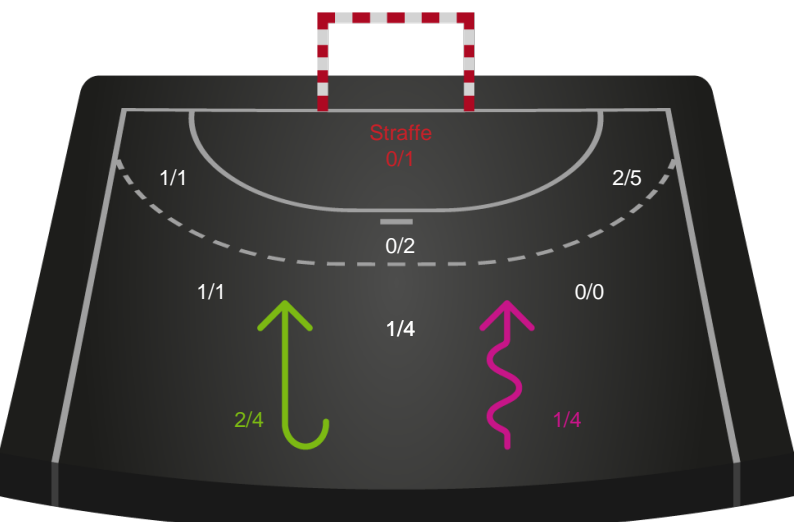

Silkeborg-Voel KFUM

Redningsdiagram