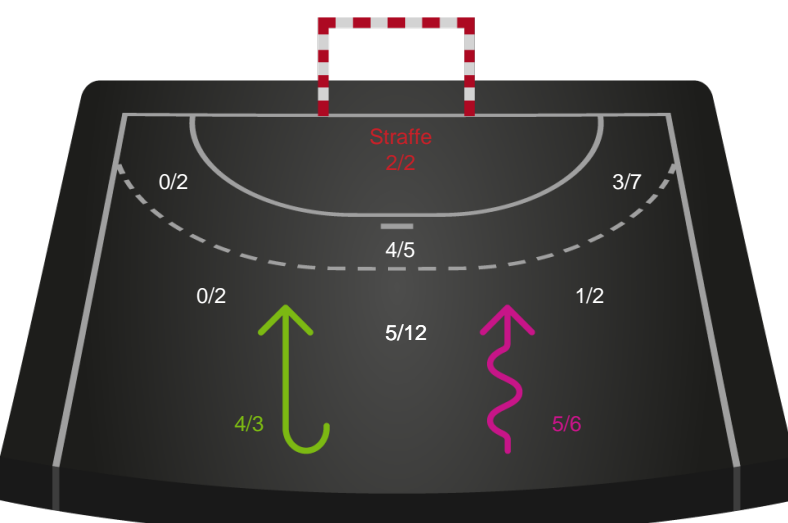

Nordvestjysk Elite

Skuddiagram