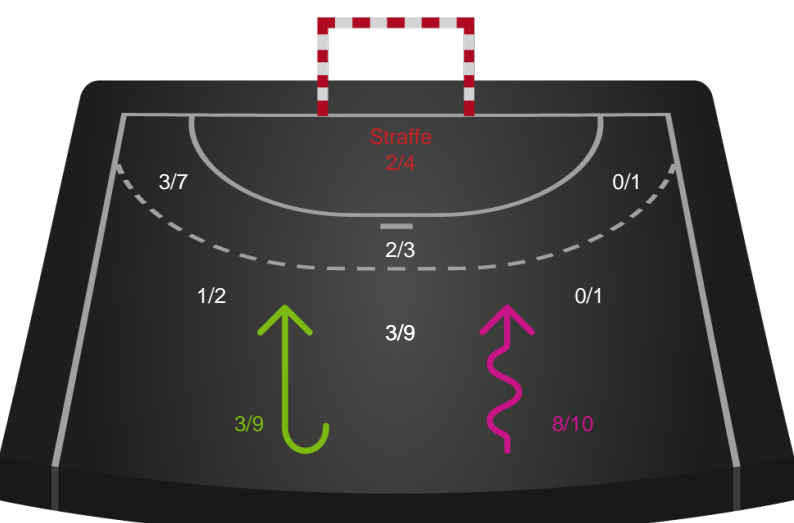

Silkeborg-Voel KFUM

Skuddiagram