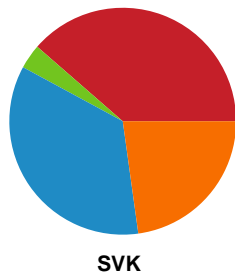

Fordeling af mål og skud

Nordvestjysk Elite - Silkeborg-Voel KFUM - 24-24 (10-14)

Intet billede angivet

326644 / 15.01.2022, 15.00 / Gråkjær Arena - Holstebro / Bambusa Kvindeligaen - Grundspil

Angrebet sluttede med: