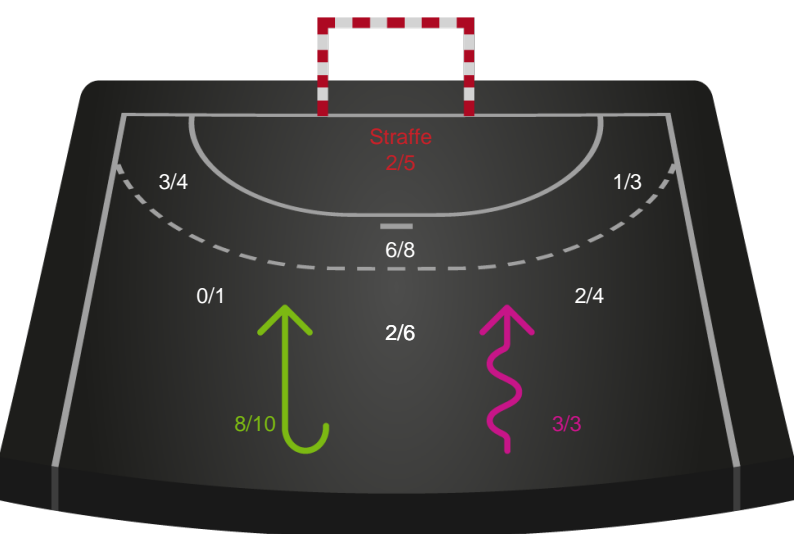

Skuddiagram

Kontra

Gennembrud

Hold statistik for Første halvleg

Team Esbjerg - Odense Håndbold - 31-27 (13-17)

Inet billede angivet

326638 / 05.01.2022, 20.30 / Blue Water Dokken / Bambusa Kvindeligaen - Grundspil