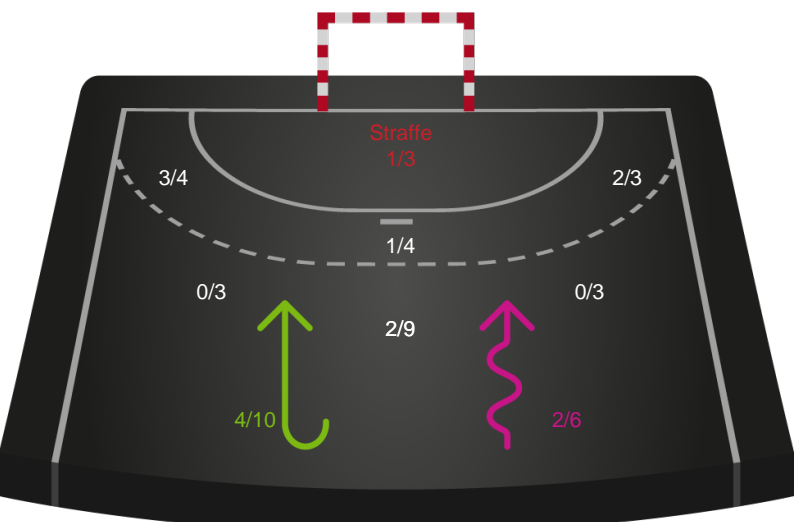

Odense Håndbold

Redningsdiagram