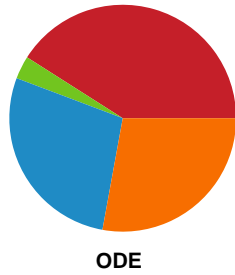

Fordeling af mål og skud

Team Esbjerg - Odense Håndbold - 31-27 (13-17)

Intet billede angivet

326638 / 05.01.2022, 20.30 / Blue Water Dokken / Bambusa Kvindeligaen - Grundspil

Angrebet sluttede med:

Skuddene endte med: