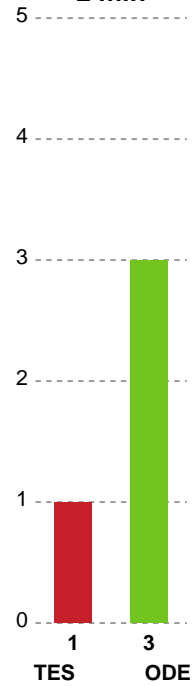

Fordeling af mål og skud

Team Esbjerg - Odense Håndbold - 31-27 (13-17)

Intet billede angivet

326638 / 05.01.2022, 20.30 / Blue Water Dokken / Bambusa Kvindeligaen - Grundspil

Angrebet sluttede med:

Skuddene endte med:

Teknisk fejl

2 min

Assist

Regelbrud
Tabt bold
Fejlaflevering

● = Tekniske fejl — = 2 min

Målforskel i løbet af kampen

Shotplot for Første halvleg

Team Esbjerg - Odense Håndbold - 31-27 (13-17)