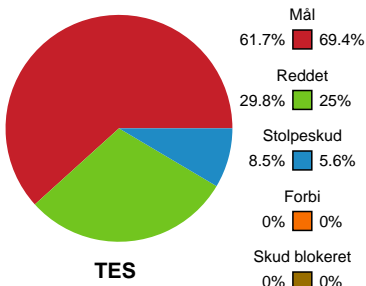

Fordeling af mål og skud

Team Esbjerg - Odense Håndbold - 31-27 (13-17)

Intet billede angivet

326638 / 05.01.2022, 20.30 / Blue Water Dokken / Bambusa Kvindeligaen - Grundspil

Angrebet sluttede med:

Skuddene endte med:

Teknisk fejl

2 min

Assist

Regelbrud
Tabt bold
Fejlaflevering

● = Tekniske fejl — = 2 min

Målforskel i løbet af kampen

Shotplot for Første halvleg

Team Esbjerg - Odense Håndbold - 31-27 (13-17)