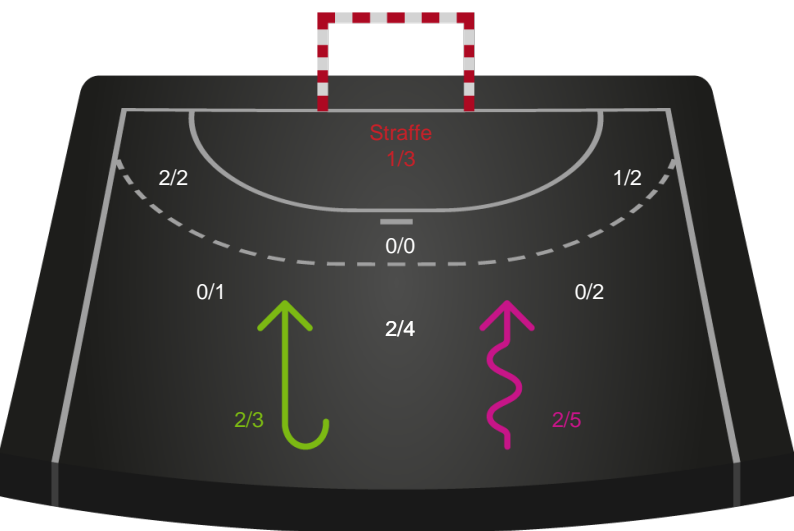

Odense Håndbold

Redningsdiagram