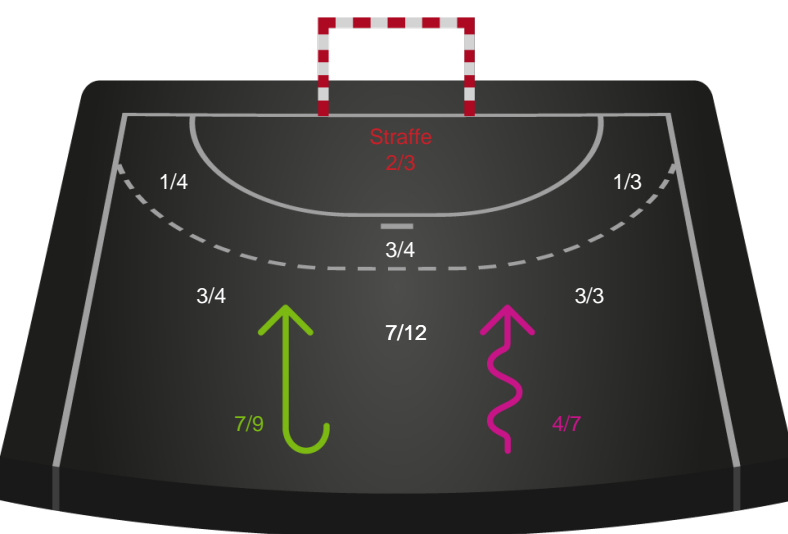

Team Esbjerg

Skuddiagram