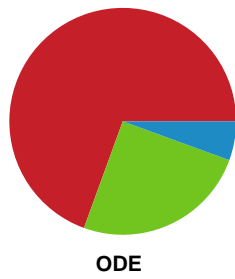

Fordeling af mål og skud

Team Esbjerg - Odense Håndbold - 31-27 (13-17)

Intet billede angivet

326638 / 05.01.2022, 20.30 / Blue Water Dokken / Bambusa Kvindeligaen - Grundspil

Angrebet sluttede med:

Skuddene endte med: