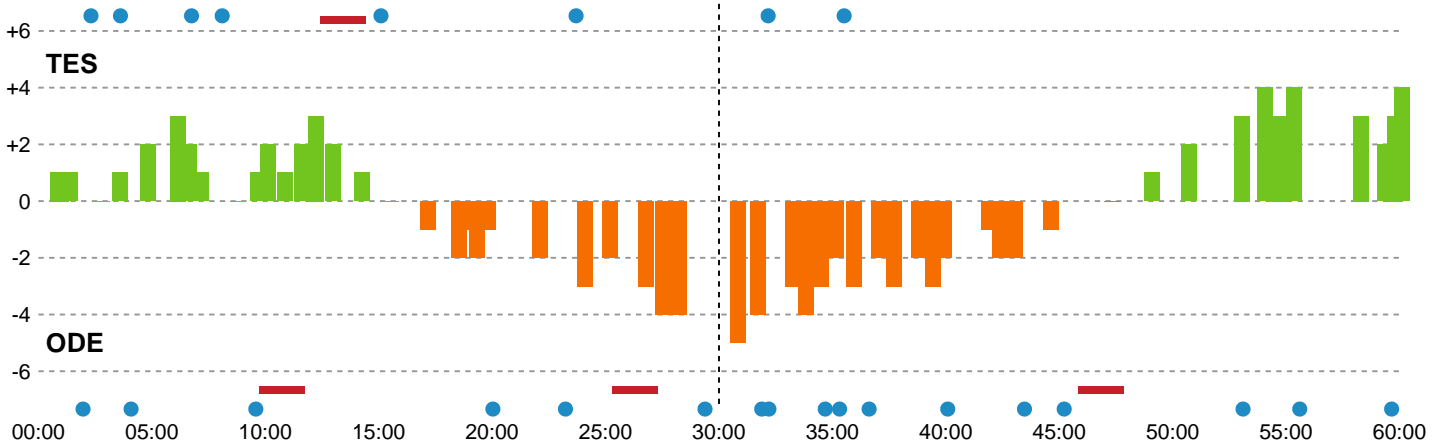

Fordeling af mål og skud

Team Esbjerg - Odense Håndbold - 31-27 (13-17)

Intet billede angivet

326638 / 05.01.2022, 20.30 / Blue Water Dokken / Bambusa Kvindeligaen - Grundspil

Angrebet sluttede med:

Skuddene endte med:

Teknisk fejl

2 min

Assist

Regelbrud
Tabt bold
Fejlaflevering

● = Tekniske fejl — = 2 min

Målforskel i løbet af kampen

Shotplot for Første halvleg

Team Esbjerg - Odense Håndbold - 31-27 (13-17)

326638 / 05.01.2022, 20.30 / Blue Water Dokken / Bambusa Kvindeligaen - Grundspil

Intet billede angivet

Team Esbjerg

Redningsdiagram

Kontra

Gennembrud

Odense Håndbold

Redningsdiagram