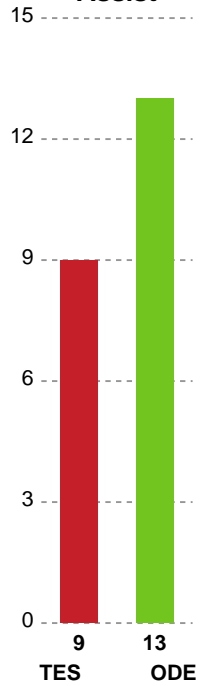

Markspillere

Nr	Navn	Mål/Skud	Straffe-mål/skud	Total Mål/Skud	Assist	Tilkendt straffe	Forårsagede straffe	Rødt kort	Tabt bold	Bold erob.	Fejl aflv.	Regelbrud	2min udvis.	MEP
3	Maren AARDAHL	1/2 50%	0/0 0%	1/2 50%	0	0	0	0	0	0	0	0	1	0.22
4	Malene AAMBAKK	0/1 0%	0/0 0%	0/1 0%	0	0	0	0	0	0	0	0	0	-0.2
5	Trine KNUDSEN	3/3 100%	0/0 0%	3/3 100%	1	1	0	0	0	0	1	0	0	2.57
6	Freja COHRT	1/1 100%	0/0 0%	1/1 100%	0	0	0	0	0	1	1	0	0	0.7
7	Bo VAN WETERING	5/6 83.33%	0/0 0%	5/6 83.33%	0	0	1	0	0	0	0	0	0	3.37
8	Lois ABBINGH	1/1 100%	1/2 50%	2/3 66.67%	0	0	1	0	0	0	1	0	0	0.2
9	Larissa NUSSER	1/3 33.33%	0/0 0%	1/3 33.33%	2	0	0	0	1	0	2	1	0	-0.55
11	Rikke IVERSEN	2/3 66.67%	0/0 0%	2/3 66.67%	2	1	0	0	0	1	0	0	0	2.37
18	Kamilla LARSEN	0/0 0%	0/0 0%	0/0 0%	0	0	0	0	0	0	0	0	1	-0.18
31	Kelly VOLLEBREGT	6/8 75%	0/0 0%	6/8 75%	0	0	0	0	0	0	2	0	0	3.24
32	Mie HØJLUND	2/5 40%	0/0 0%	2/5 40%	6	0	0	0	0	0	1	0	0	1.85
48	Dione HOUSHEER	3/6 50%	1/3 33.33%	4/9 44.44%	2	3	1	0	1	0	4	2	1	0.13

Fordeling af mål og skud

Team Esbjerg - Odense Håndbold - 31-27 (13-17)

Intet billede angivet

326638 / 05.01.2022, 20.30 / Blue Water Dokken / Bambusa Kvindeligaen - Grundspil

Angrebet sluttede med:

Skuddene endte med:

Teknisk fejl

2 min

Assist

Regelbrud
Tabt bold
Fejlaflevering

● = Tekniske fejl — = 2 min

Målforskel i løbet af kampen

Shotplot for Første halvleg

Team Esbjerg - Odense Håndbold - 31-27 (13-17)