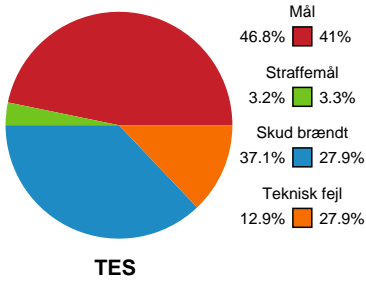

Fordeling af mål og skud

Team Esbjerg - Odense Håndbold - 31-27 (13-17)

Intet billede angivet

326638 / 05.01.2022, 20.30 / Blue Water Dokken / Bambusa Kvindeligaen - Grundspil

Angrebet sluttede med:

Skuddene endte med:

Teknisk fejl

2 min

Assist

Regelbrud
Tabt bold
Fejlaflevering

● = Tekniske fejl — = 2 min

Målforskel i løbet af kampen

Shotplot for Første halvleg

Team Esbjerg - Odense Håndbold - 31-27 (13-17)