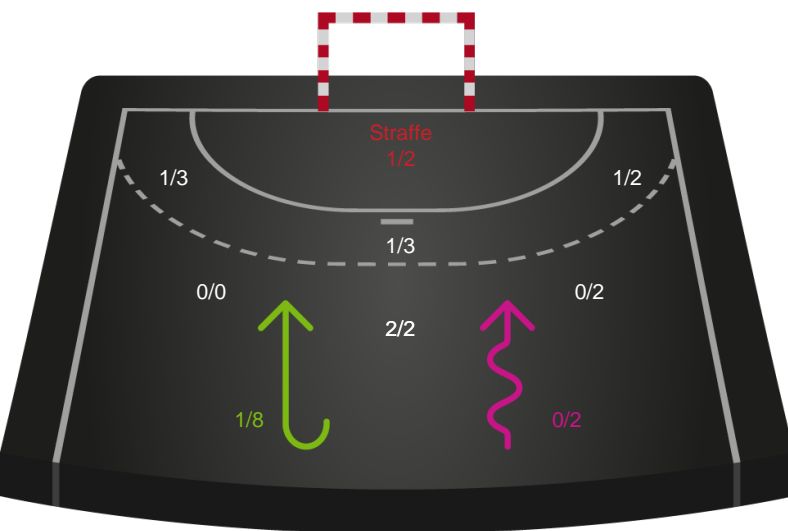

Shotplot for Første halvleg

Team Esbjerg - Odense Håndbold - 31-27 (13-17)

326638 / 05.01.2022, 20.30 / Blue Water Dokken / Bambusa Kvindeligaen - Grundspil

Intet billede angivet

Team Esbjerg

Redningsdiagram