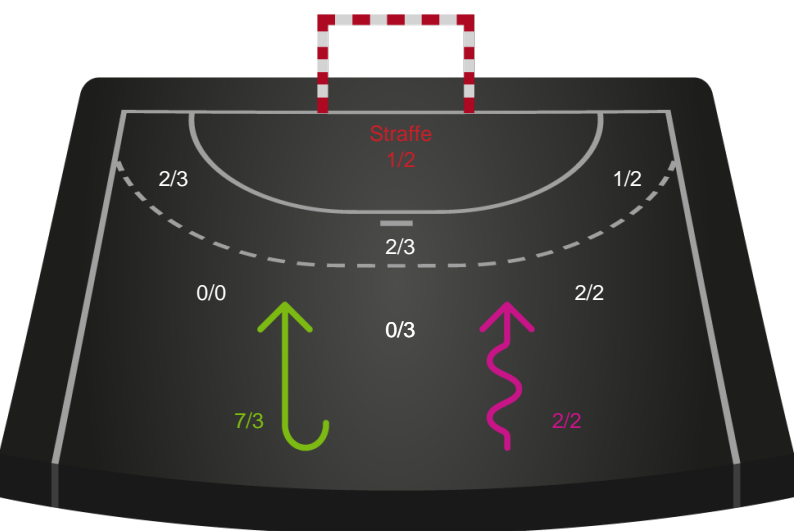

Kontra

Gennembrud

Shotplot for Anden halvleg

Team Esbjerg - Odense Håndbold - 31-27 (13-17)

326638 / 05.01.2022, 20.30 / Blue Water Dokken / Bambusa Kvindeligaen - Grundspil

Intet billede angivet

Team Esbjerg