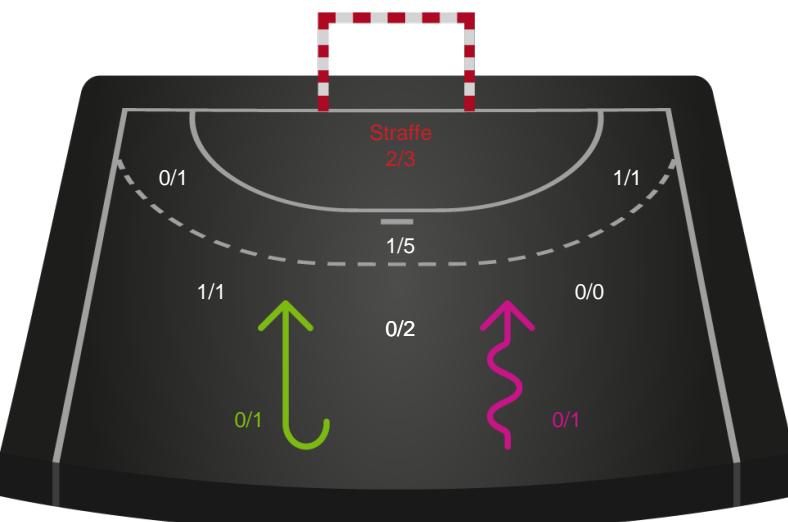

Shotplot for Anden halvleg

Team Esbjerg - Odense Håndbold - 31-27 (13-17)

326638 / 05.01.2022, 20.30 / Blue Water Dokken / Bambusa Kvindeligaen - Grundspil

Intet billede angivet

Team Esbjerg

Redningsdiagram