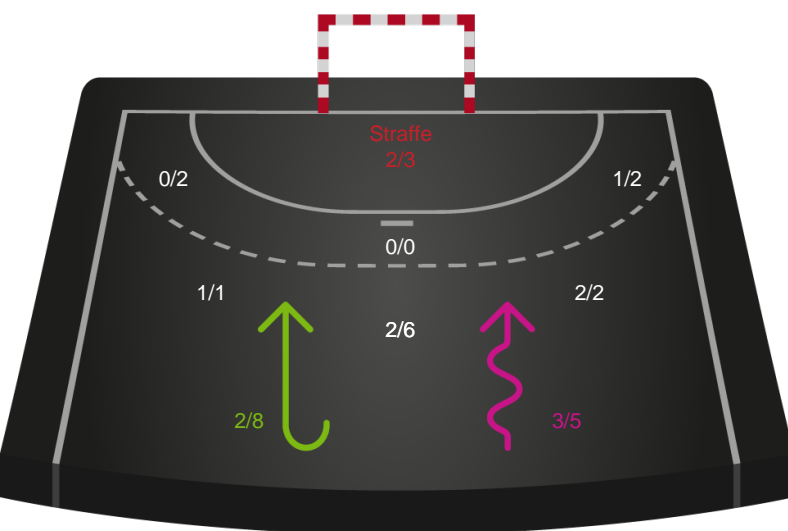

Team Esbjerg

Skuddiagram