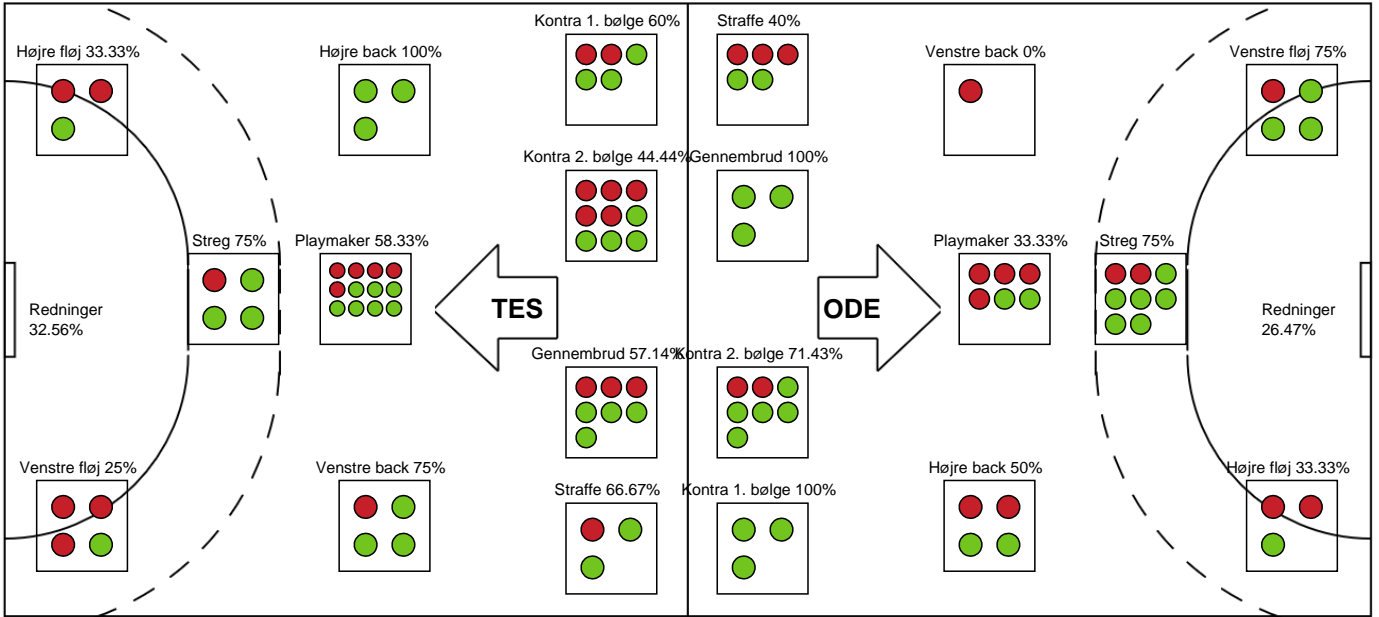

Markspillere

Nr	Navn	Mål/Skud	Straffe-mål/skud	Total Mål/Skud	Assist	Tilkendt straffe	Forårsagede straffe	Rødt kort	Tabt bold	Bold erob.	Fejl aflv.	Regelbrud	2min udvis.	MEP
3	Maren AARDAHL	1/2 50%	0/0 0%	1/2 50%	0	0	0	0	0	0	0	0	1	0.22
4	Malene AAMBAKK	0/1 0%	0/0 0%	0/1 0%	0	0	0	0	0	0	0	0	0	-0.2
5	Trine KNUDSEN	3/3 100%	0/0 0%	3/3 100%	1	1	0	0	0	0	1	0	0	2.57
6	Freja COHRT	1/1 100%	0/0 0%	1/1 100%	0	0	0	0	0	1	1	0	0	0.7
7	Bo VAN WETERING	5/6 83.33%	0/0 0%	5/6 83.33%	0	0	1	0	0	0	0	0	0	3.37
8	Lois ABBINGH	1/1 100%	1/2 50%	2/3 66.67%	0	0	1	0	0	0	1	0	0	0.2
9	Larissa NUSSER	1/3 33.33%	0/0 0%	1/3 33.33%	2	0	0	0	1	0	2	1	0	-0.55
11	Rikke IVERSEN	2/3 66.67%	0/0 0%	2/3 66.67%	2	1	0	0	0	1	0	0	0	2.37
18	Kamilla LARSEN	0/0 0%	0/0 0%	0/0 0%	0	0	0	0	0	0	0	0	1	-0.18
31	Kelly VOLLEBREGT	6/8 75%	0/0 0%	6/8 75%	0	0	0	0	0	0	2	0	0	3.24
32	Mie HØJLUND	2/5 40%	0/0 0%	2/5 40%	6	0	0	0	0	0	1	0	0	1.85
48	Dione HOUSHEER	3/6 50%	1/3 33.33%	4/9 44.44%	2	3	1	0	1	0	4	2	1	0.13

Fordeling af mål og skud

Team Esbjerg - Odense Håndbold - 31-27 (13-17)

Intet billede angivet

326638 / 05.01.2022, 20.30 / Blue Water Dokken / Bambusa Kvindeligaen - Grundspil

Angrebet sluttede med:

Skuddene endte med:

Teknisk fejl

2 min

Assist

Regelbrud
Tabt bold
Fejlaflevering

● = Tekniske fejl — = 2 min

Målforskel i løbet af kampen

Shotplot for Første halvleg

Team Esbjerg - Odense Håndbold - 31-27 (13-17)