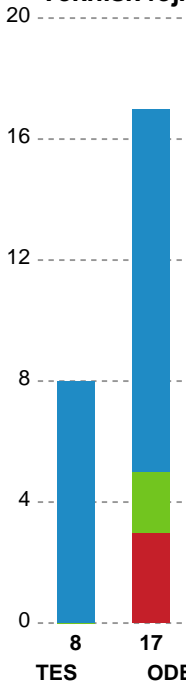

Markspillere

Nr	Navn	Mål/Skud	Straffe-mål/skud	Total Mål/Skud	Assist	Tilkendt straffe	Forårsagede straffe	Rødt kort	Tabt bold	Bold erob.	Fejl aflv.	Regelbrud	2min udvis.	MEP
3	Maren AARDAHL	1/2 50%	0/0 0%	1/2 50%	0	0	0	0	0	0	0	0	1	0.22
4	Malene AAMBAKK	0/1 0%	0/0 0%	0/1 0%	0	0	0	0	0	0	0	0	0	-0.2
5	Trine KNUDSEN	3/3 100%	0/0 0%	3/3 100%	1	1	0	0	0	0	1	0	0	2.57
6	Freja COHRT	1/1 100%	0/0 0%	1/1 100%	0	0	0	0	0	1	1	0	0	0.7
7	Bo VAN WETERING	5/6 83.33%	0/0 0%	5/6 83.33%	0	0	1	0	0	0	0	0	0	3.37
8	Lois ABBINGH	1/1 100%	1/2 50%	2/3 66.67%	0	0	1	0	0	0	1	0	0	0.2
9	Larissa NUSSER	1/3 33.33%	0/0 0%	1/3 33.33%	2	0	0	0	1	0	2	1	0	-0.55
11	Rikke IVERSEN	2/3 66.67%	0/0 0%	2/3 66.67%	2	1	0	0	0	1	0	0	0	2.37
18	Kamilla LARSEN	0/0 0%	0/0 0%	0/0 0%	0	0	0	0	0	0	0	0	1	-0.18
31	Kelly VOLLEBREGT	6/8 75%	0/0 0%	6/8 75%	0	0	0	0	0	0	2	0	0	3.24
32	Mie HØJLUND	2/5 40%	0/0 0%	2/5 40%	6	0	0	0	0	0	1	0	0	1.85
48	Dione HOUSHEER	3/6 50%	1/3 33.33%	4/9 44.44%	2	3	1	0	1	0	4	2	1	0.13

Fordeling af mål og skud

Team Esbjerg - Odense Håndbold - 31-27 (13-17)

Intet billede angivet

326638 / 05.01.2022, 20.30 / Blue Water Dokken / Bambusa Kvindeligaen - Grundspil

Angrebet sluttede med:

Skuddene endte med:

Teknisk fejl

2 min

Assist

Regelbrud
Tabt bold
Fejlaflevering

● = Tekniske fejl — = 2 min

Målforskel i løbet af kampen

Shotplot for Første halvleg

Team Esbjerg - Odense Håndbold - 31-27 (13-17)