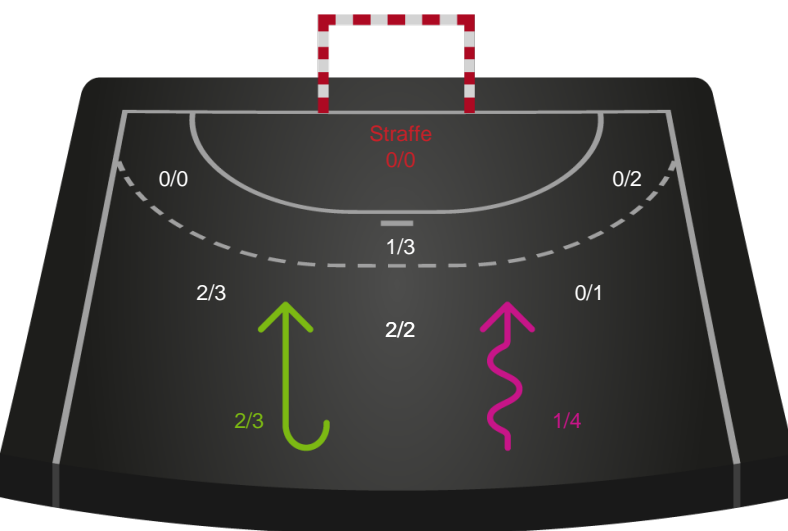

Kontra

Gennembrud

Ajax København

Skuddiagram

Kontra

Gennembrud

Shotplot for Total

EH Aalborg - Ajax København - 20-24 (12-12)