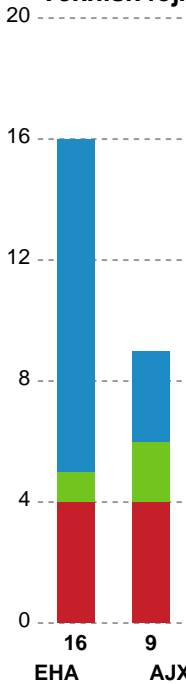

Fordeling af mål og skud

EH Aalborg - Ajax København - 20-24 (12-12)

Intet billede angivet

679416 / 23.02.2019, 15.00 / Nr.Sundby Idr-Ctr, Hal 1 / HTH Ligaen - Grundspil

Angrebet sluttede med:

Skuddene endte med:

Teknisk fejl

2 min

Assist

Regelbrud
Tabt bold
Fejlaflevering

● = Tekniske fejl ■ = 2 min

Målforskel i løbet af kampen

Shotplot for Første halvleg

EH Aalborg - Ajax København - 20-24 (12-12)