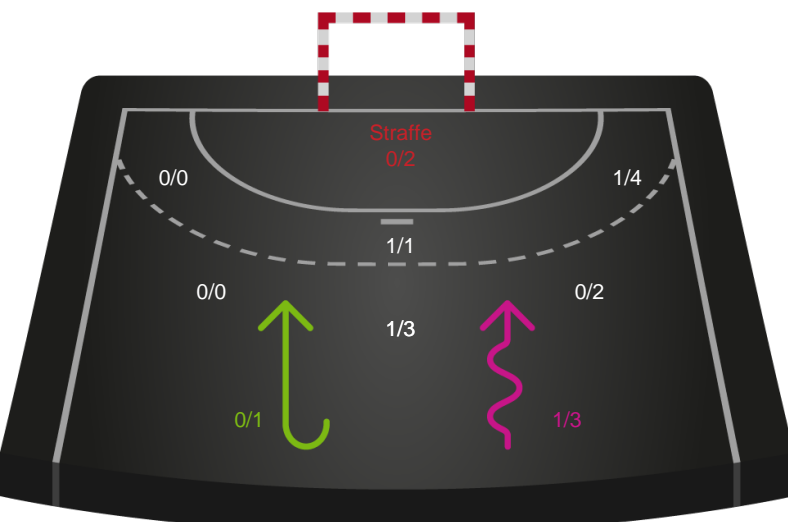

Shotplot for Første halvleg

EH Aalborg - Ajax København - 20-24 (12-12)

679416 / 23.02.2019, 15.00 / Nr.Sundby Idr-Ctr, Hal 1 / HTH Ligaen - Grundspil

Intet billede angivet

EH Aalborg

Redningsdiagram