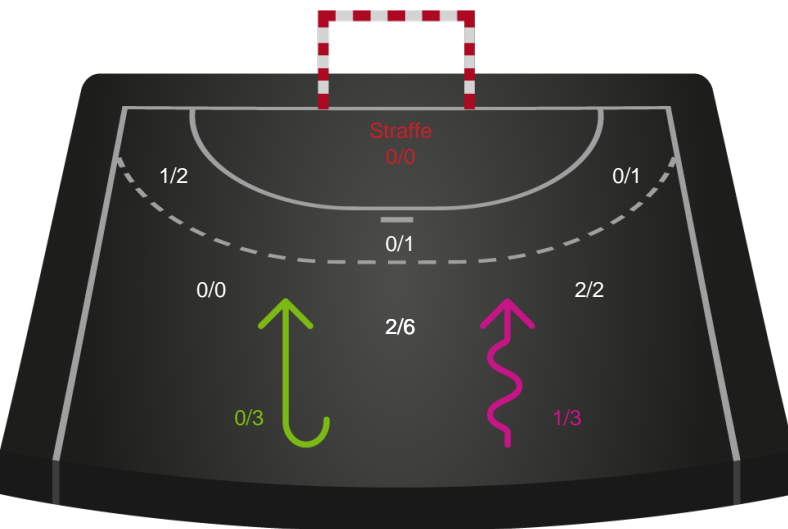

Kontra

Gennembrud

Shotplot for Anden halvleg

EH Aalborg - Ajax København - 20-24 (12-12)

679416 / 23.02.2019, 15.00 / Nr.Sundby Idr-Ctr, Hal 1 / HTH Ligaen - Grundspil

Intet billede angivet

EH Aalborg

Redningsdiagram