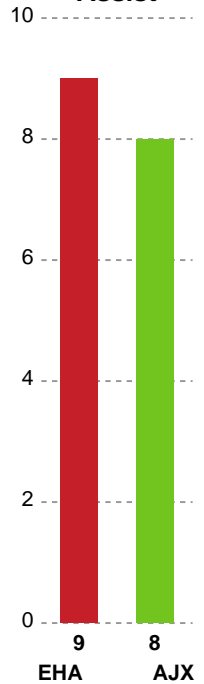

Fordeling af mål og skud

EH Aalborg - Ajax København - 20-24 (12-12)

Intet billede angivet

679416 / 23.02.2019, 15.00 / Nr.Sundby Idr-Ctr, Hal 1 / HTH Ligaen - Grundspil

Angrebet sluttede med:

Skuddene endte med:

Teknisk fejl

2 min

Assist

Regelbrud
Tabt bold
Fejlaflevering

● = Tekniske fejl ■ = 2 min

Målforskel i løbet af kampen

Shotplot for Første halvleg

EH Aalborg - Ajax København - 20-24 (12-12)