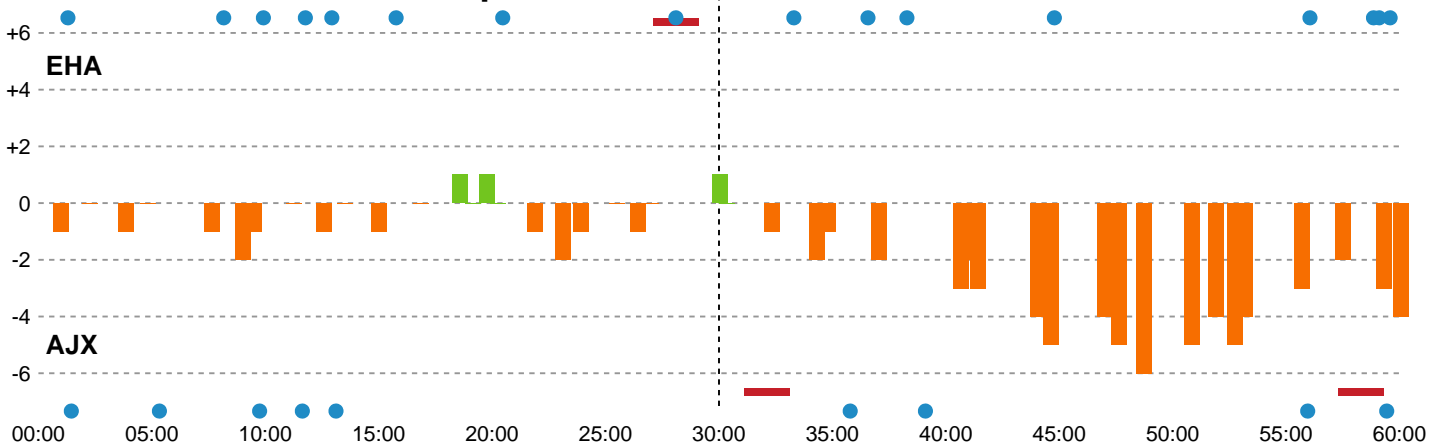

Fordeling af mål og skud

EH Aalborg - Ajax København - 20-24 (12-12)

Intet billede angivet

679416 / 23.02.2019, 15.00 / Nr.Sundby Idr-Ctr, Hal 1 / HTH Ligaen - Grundspil

Angrebet sluttede med:

Skuddene endte med:

Teknisk fejl

2 min

Assist

Regelbrud
Tabt bold
Fejlaflevering

● = Tekniske fejl ■ = 2 min

Målforskel i løbet af kampen

Shotplot for Første halvleg

EH Aalborg - Ajax København - 20-24 (12-12)