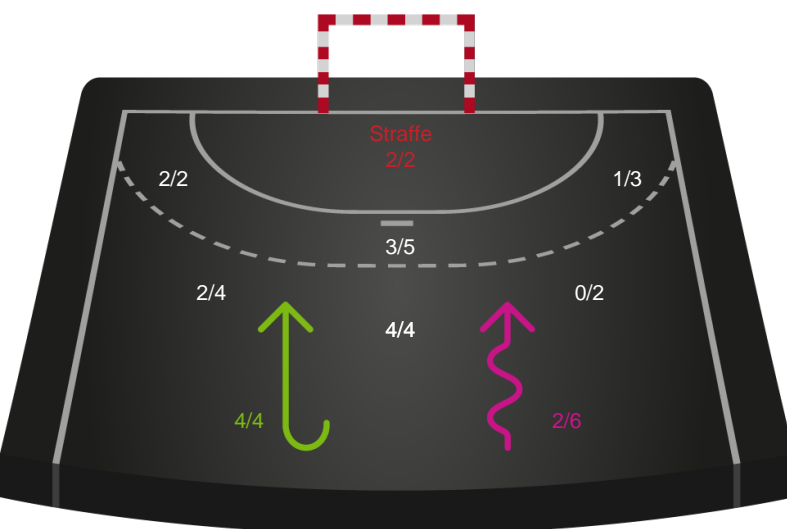

EH Aalborg

Skuddiagram