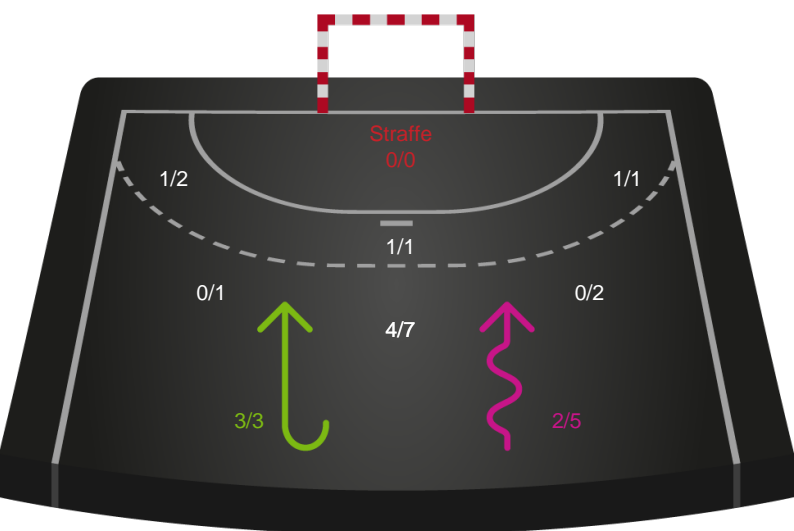

Kontra

Gennembrud

Ajax København

Skuddiagram

Kontra

Gennembrud

Shotplot for Total

EH Aalborg - Ajax København - 20-24 (12-12)