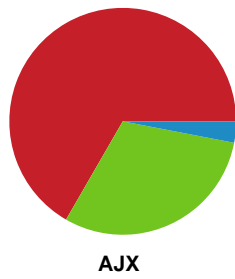

Fordeling af mål og skud

EH Aalborg - Ajax København - 20-24 (12-12)

Intet billede angivet

679416 / 23.02.2019, 15.00 / Nr.Sundby Idr-Ctr, Hal 1 / HTH Ligaen - Grundspil

Angrebet sluttede med:

Skuddene endte med: