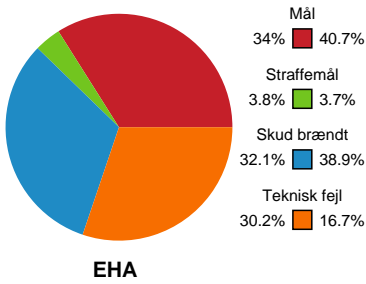

Fordeling af mål og skud

EH Aalborg - Ajax København - 20-24 (12-12)

Intet billede angivet

679416 / 23.02.2019, 15.00 / Nr.Sundby Idr-Ctr, Hal 1 / HTH Ligaen - Grundspil

Angrebet sluttede med:

Skuddene endte med:

Teknisk fejl

2 min

Assist

Regelbrud
Tabt bold
Fejlaflevering

● = Tekniske fejl ■ = 2 min

Målforskel i løbet af kampen

Shotplot for Første halvleg

EH Aalborg - Ajax København - 20-24 (12-12)