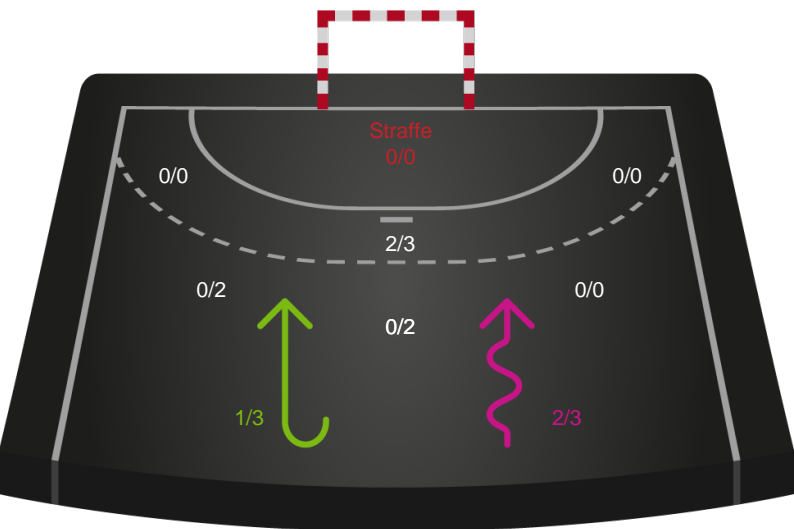

Ajax København

Redningsdiagram