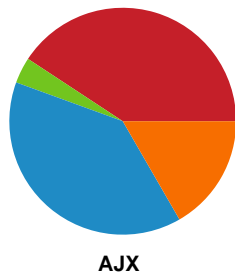

Fordeling af mål og skud

EH Aalborg - Ajax København - 20-24 (12-12)

Intet billede angivet

679416 / 23.02.2019, 15.00 / Nr.Sundby Idr-Ctr, Hal 1 / HTH Ligaen - Grundspil

Angrebet sluttede med:

Skuddene endte med: