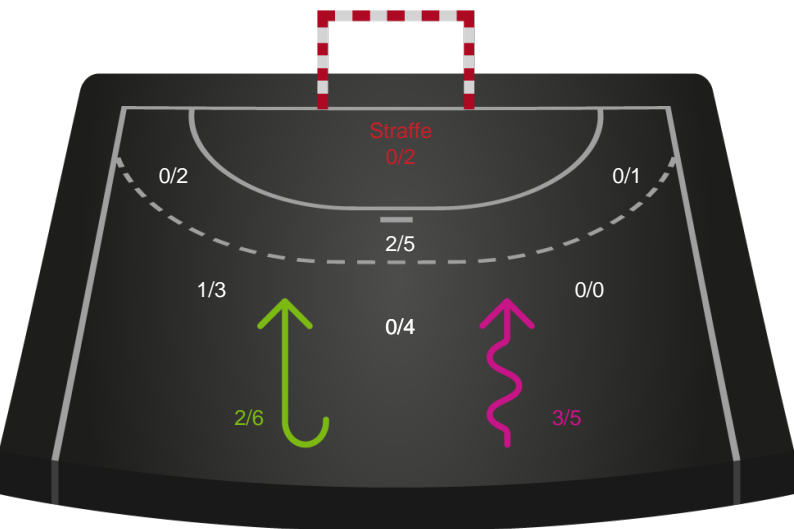

679416 / 23.02.2019, 15.00 / Nr.Sundby Idr-Ctr, Hal 1 / HTH Ligaen - Grundspil

Intet billede angivet

EH Aalborg

Redningsdiagram

Kontra

Gennembrud

Ajax København

Redningsdiagram