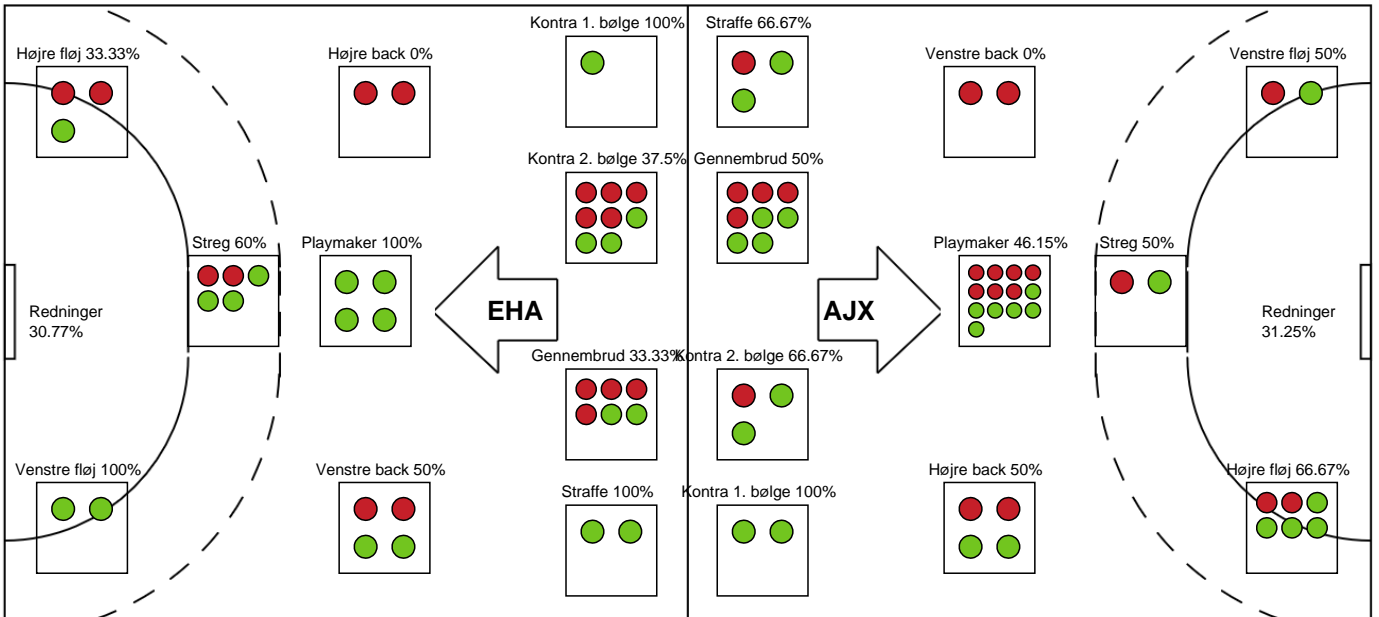

Fordeling af mål og skud

EH Aalborg - Ajax København - 20-24 (12-12)

Intet billede angivet

679416 / 23.02.2019, 15.00 / Nr.Sundby Idr-Ctr, Hal 1 / HTH Ligaen - Grundspil