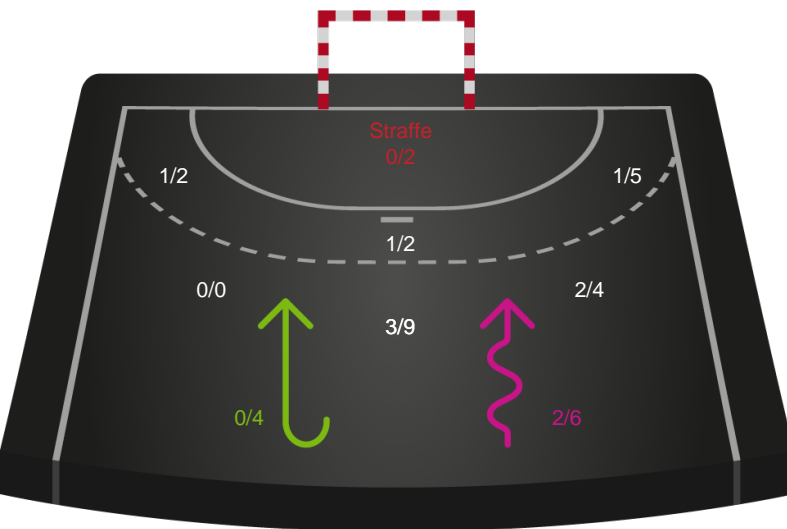

Shotplot for Total

EH Aalborg - Ajax København - 20-24 (12-12)

679416 / 23.02.2019, 15.00 / Nr.Sundby Idr-Ctr, Hal 1 / HTH Ligaen - Grundspil

Intet billede angivet

EH Aalborg

Redningsdiagram