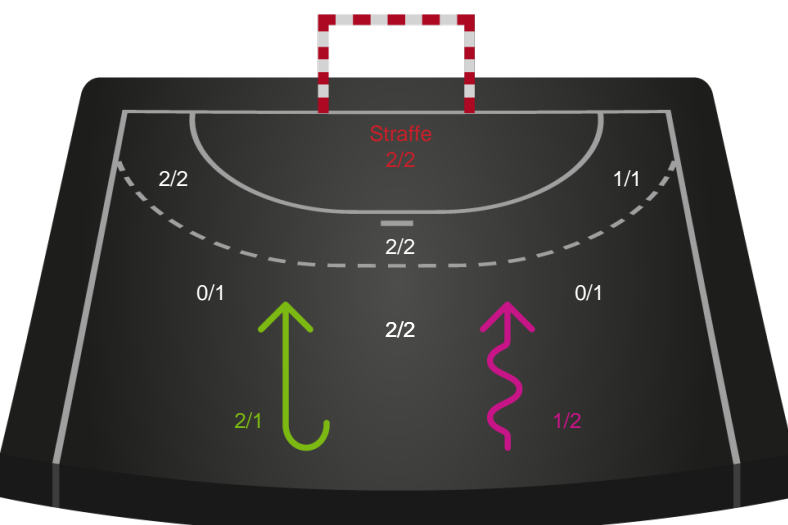

EH Aalborg

Skuddiagram