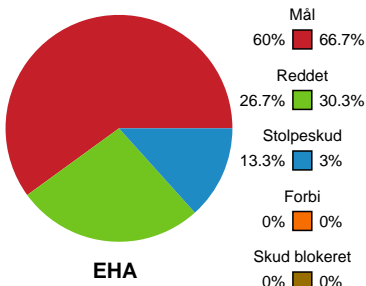

Fordeling af mål og skud

EH Aalborg - Ajax København - 20-24 (12-12)

Intet billede angivet

679416 / 23.02.2019, 15.00 / Nr.Sundby Idr-Ctr, Hal 1 / HTH Ligaen - Grundspil

Angrebet sluttede med:

Skuddene endte med:

Teknisk fejl

2 min

Assist

Regelbrud
Tabt bold
Fejlaflevering

● = Tekniske fejl ■ = 2 min

Målforskel i løbet af kampen

Shotplot for Første halvleg

EH Aalborg - Ajax København - 20-24 (12-12)