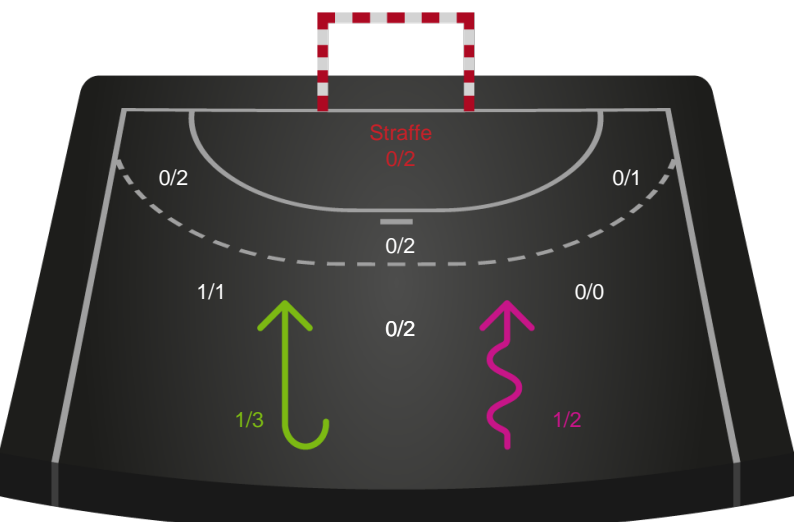

Ajax København

Redningsdiagram