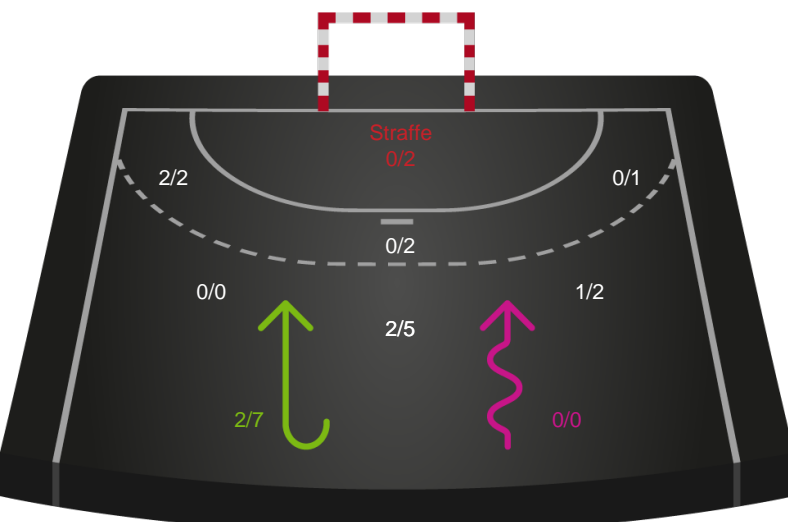

Shotplot for Første halvleg

Grindsted GIF Håndbold - Skive fH - 27-26 (16-14)

111129 / 25.05.2025, 16.00 / Lyng-hallen / Herreligaen - Kvalifikation slutkampe

Grindsted GIF Håndbold

Redningsdiagram