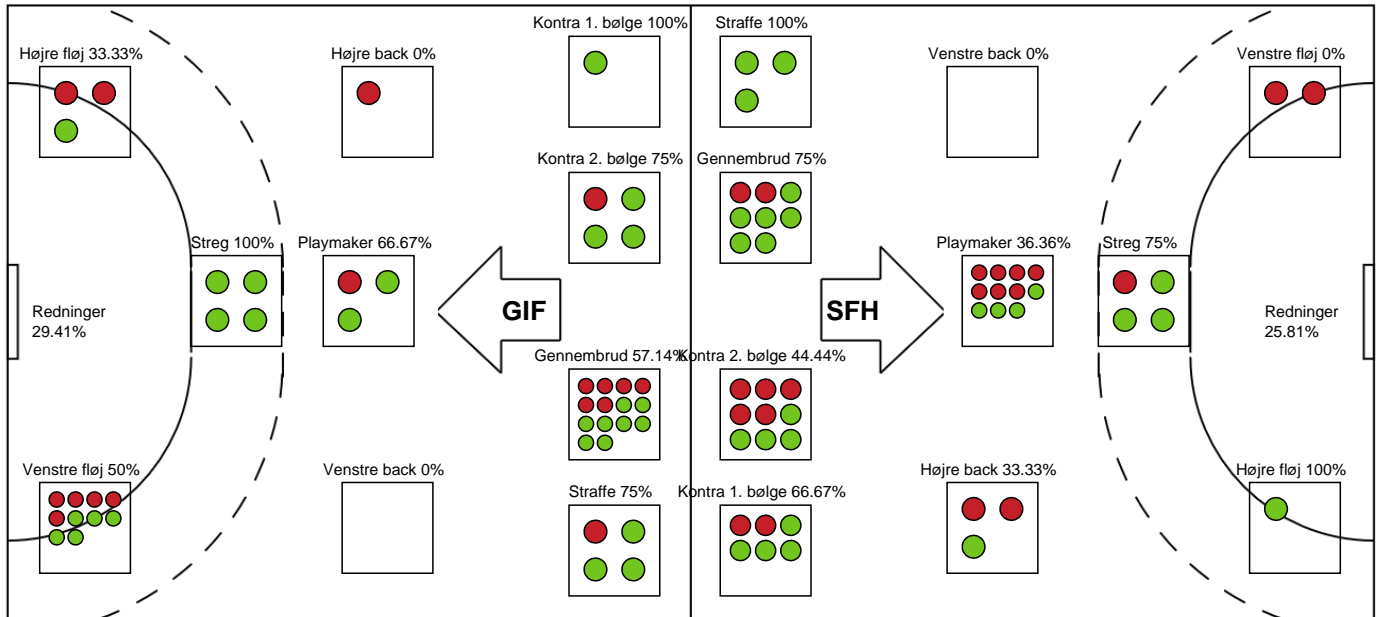

Fordeling af mål og skud

Grindsted GIF Håndbold - Skive fH - 27-26 (16-14)

111129 / 25.05.2025, 16.00 / Lyng-hallen / Herreligaen - Kvalifikation slutkampe