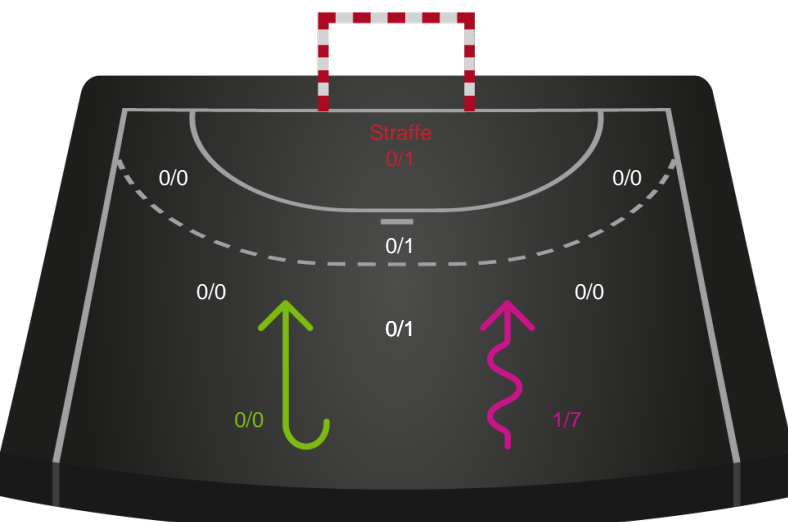

Shotplot for Anden halvleg

Grindsted GIF Håndbold - Skive fH - 27-26 (16-14)

111129 / 25.05.2025, 16.00 / Lyng-hallen / Herreligaen - Kvalifikation slutkampe

Grindsted GIF Håndbold

Redningsdiagram