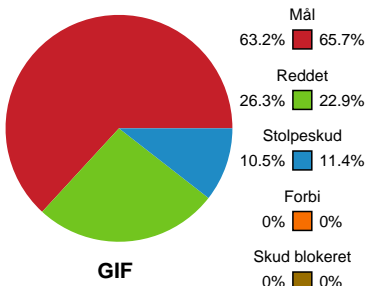

Skuddene endte med: