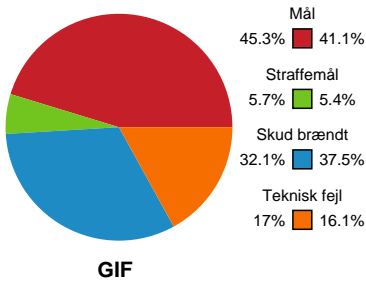

Angrebet sluttede med: