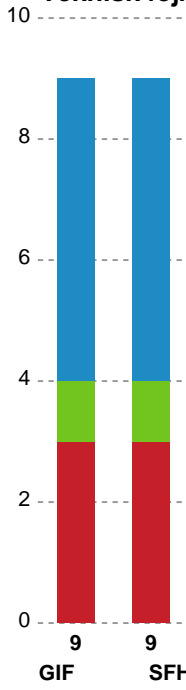

Teknisk fejl