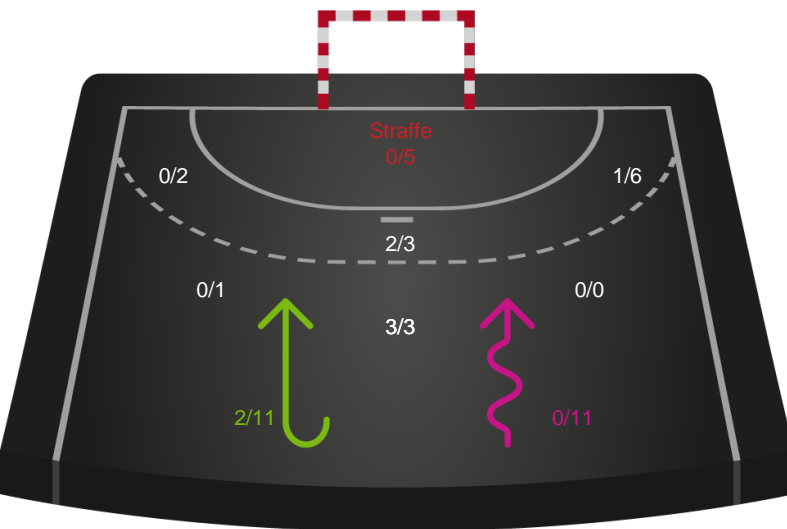

Shotplot for Total

Skanderborg Håndbold - Team Esbjerg - 28-36 (17-18)

201619 / 07.10.2025, 18.30 / FREJA Arena - bane 1 / Pokalturnering Kvinder - 1/8 finaler

Logget af: Simon Steffensen, Lucas Steffensen

Skanderborg Håndbold

Redningsdiagram