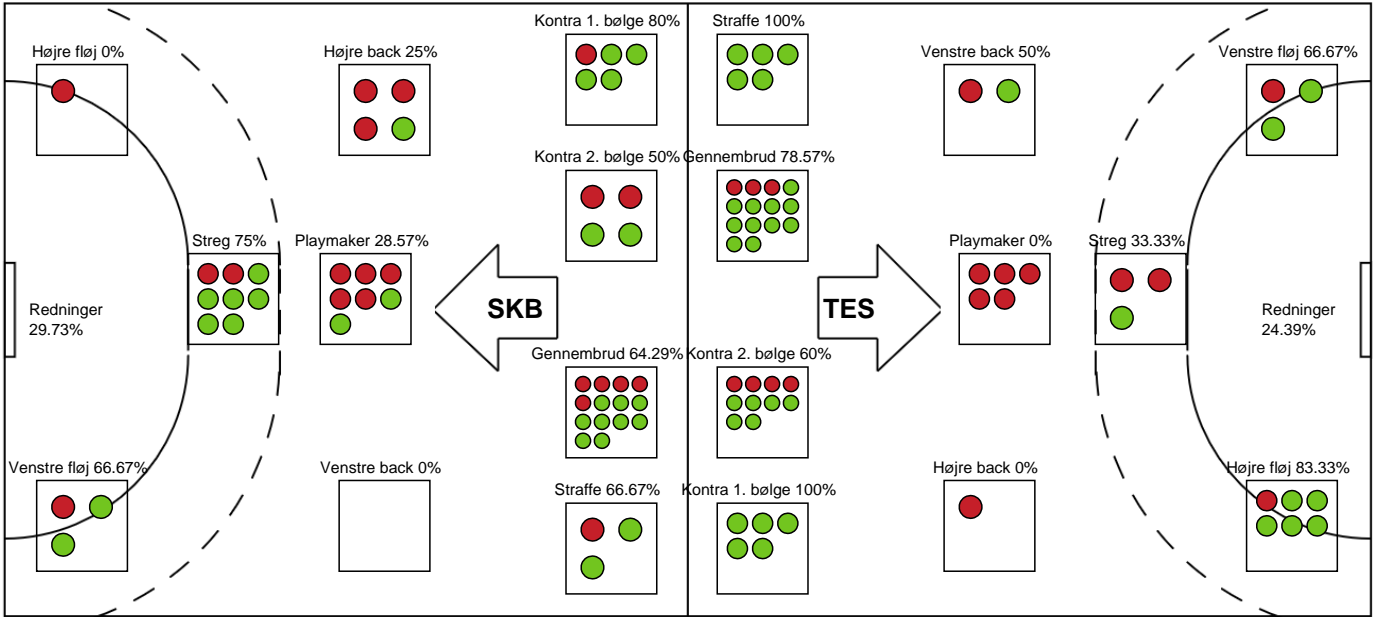

Fordeling af mål og skud

Skanderborg Håndbold - Team Esbjerg - 28-36 (17-18)

201619 / 07.10.2025, 18.30 / FREJA Arena - bane 1 / Pokalturnering Kvinder - 1/8 finaler

Logget af: Simon Steffensen, Lucas Steffensen