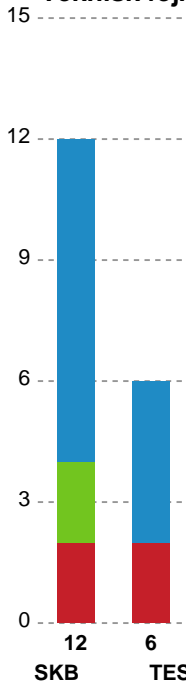

Teknisk fejl