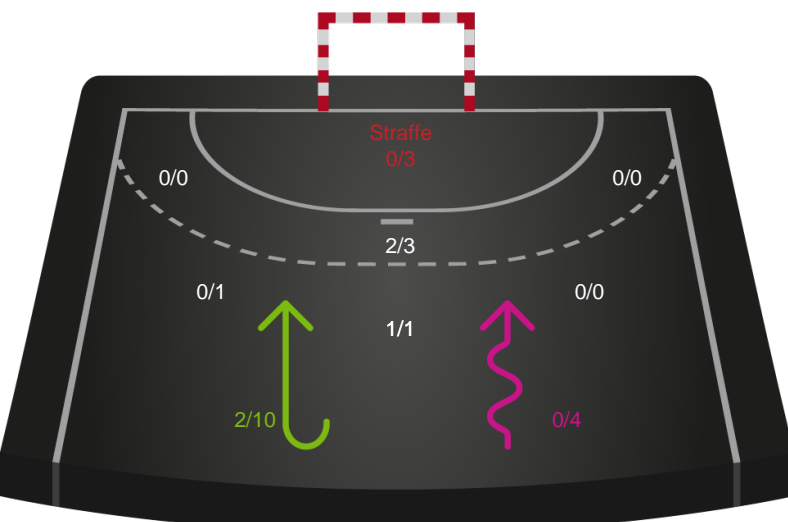

Shotplot for Første halvleg

Skanderborg Håndbold - Team Esbjerg - 28-36 (17-18)

201619 / 07.10.2025, 18.30 / FREJA Arena - bane 1 / Pokalturnering Kvinder - 1/8 finaler

Logget af: Simon Steffensen, Lucas Steffensen

Skanderborg Håndbold

Redningsdiagram