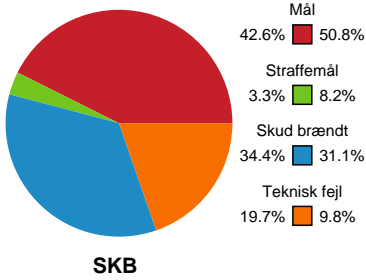

Angrebet sluttede med: