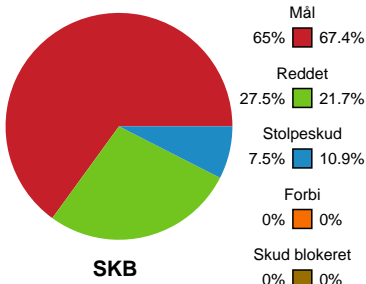

Skuddene endte med: