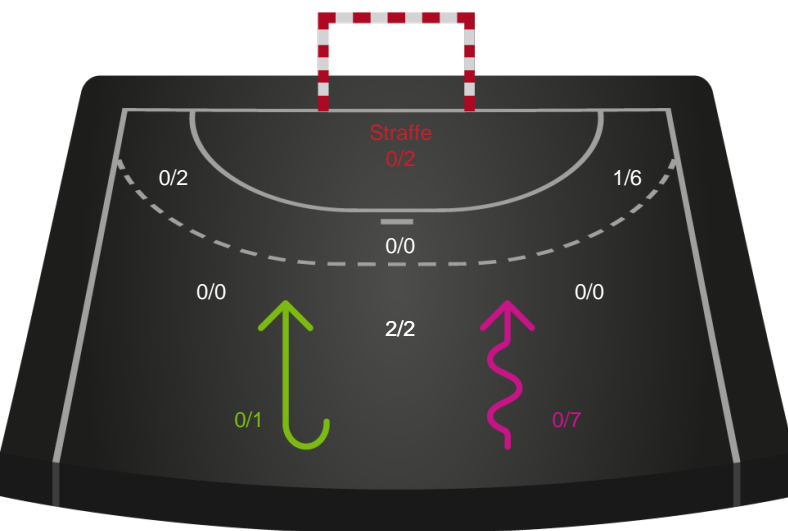

Shotplot for Anden halvleg

Skanderborg Håndbold - Team Esbjerg - 28-36 (17-18)

201619 / 07.10.2025, 18.30 / FREJA Arena - bane 1 / Pokalturnering Kvinder - 1/8 finaler

Logget af: Simon Steffensen, Lucas Steffensen

Skanderborg Håndbold

Redningsdiagram