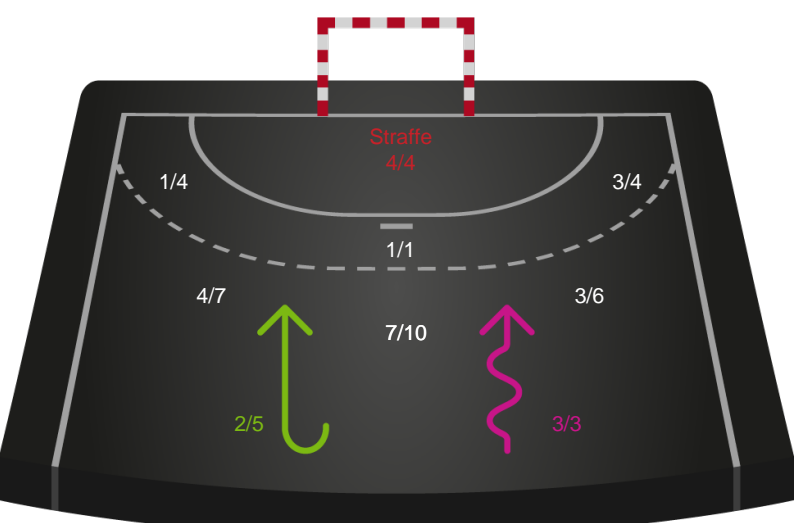

Skuddiagram

Kontra

Gennembrud

Skanderborg Håndbold

Skuddiagram

Kontra

Gennembrud

Hold statistik for Første halvleg