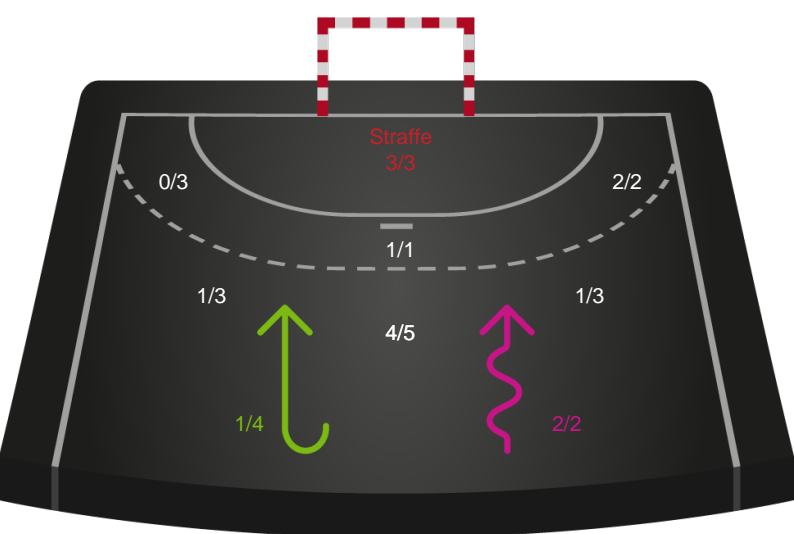

Skanderborg Håndbold

Skuddiagram