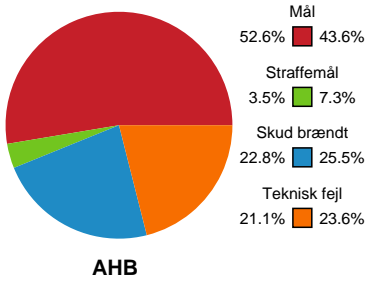

Fordeling af mål og skud

Aarhus Håndbold Kvinder - Skanderborg Håndbold - 32-28 (16-15)

Intet billede angivet

326693 / 23.02.2022, 18.45 / Ceres Park, Hal 1 / Bambusa Kvindeligaen - Grundspil

Angrebet sluttede med: