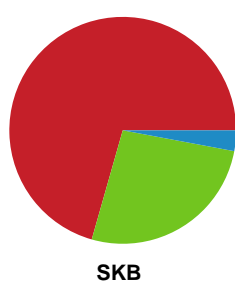

Skuddene endte med: