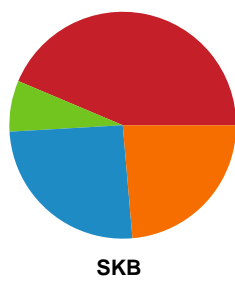

Fordeling af mål og skud

Aarhus Håndbold Kvinder - Skanderborg Håndbold - 32-28 (16-15)

Intet billede angivet

326693 / 23.02.2022, 18.45 / Ceres Park, Hal 1 / Bambusa Kvindeligaen - Grundspil

Angrebet sluttede med: