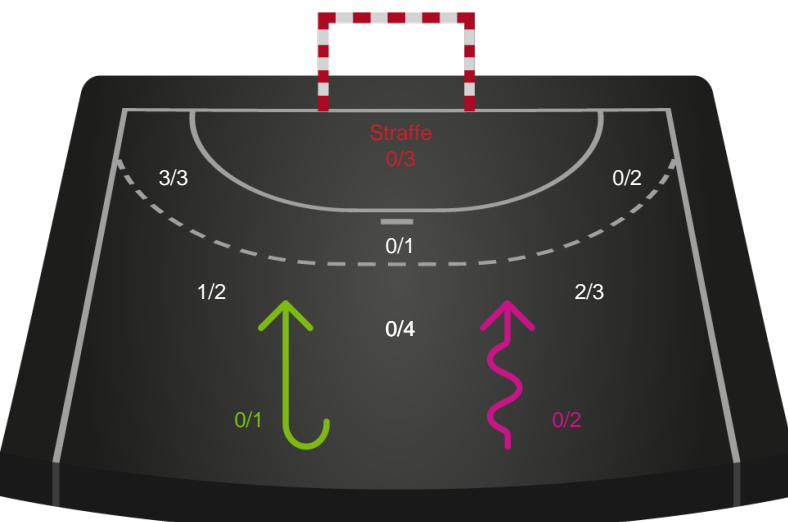

Shotplot for Første halvleg

Aarhus Håndbold Kvinder - Skanderborg Håndbold - 32-28 (16-15)

326693 / 23.02.2022, 18.45 / Ceres Park, Hal 1 / Bambusa Kvindeligaen - Grundspil

Intet billede angivet

Aarhus Håndbold Kvinder

Redningsdiagram