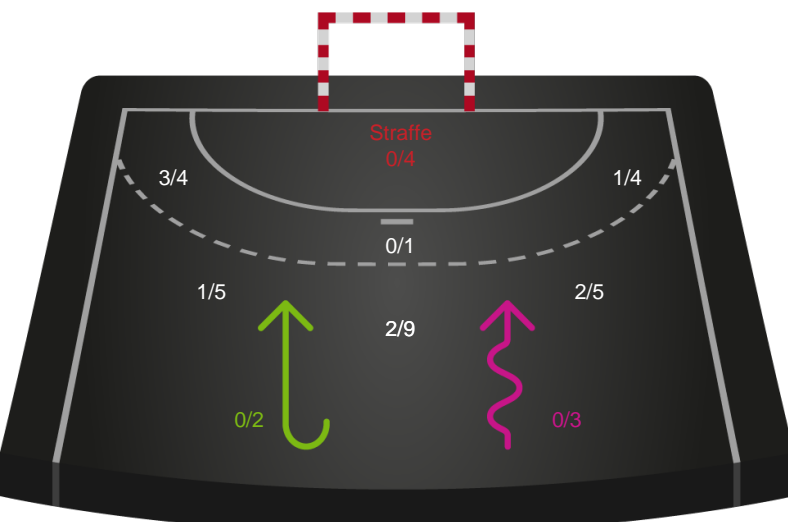

Shotplot for Total

Aarhus Håndbold Kvinder - Skanderborg Håndbold - 32-28 (16-15)

326693 / 23.02.2022, 18.45 / Ceres Park, Hal 1 / Bambusa Kvindeligaen - Grundspil

Intet billede angivet

Aarhus Håndbold Kvinder

Redningsdiagram