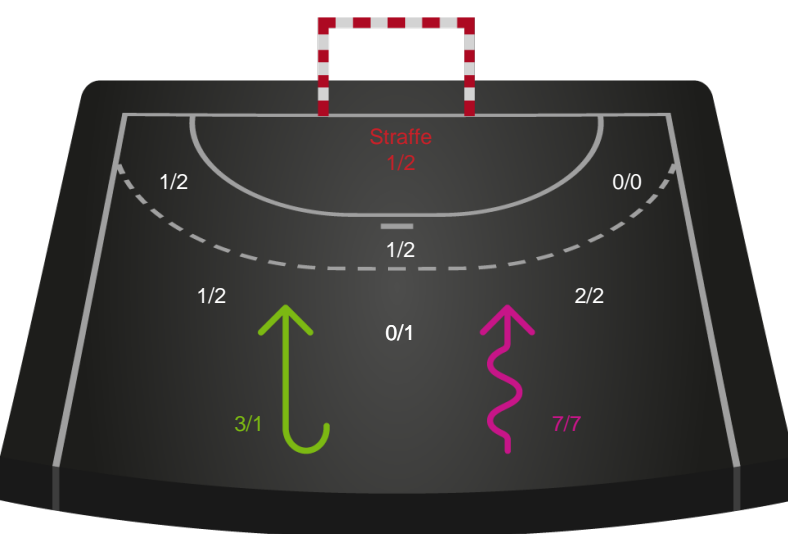

Aarhus Håndbold Kvinder

Skuddiagram