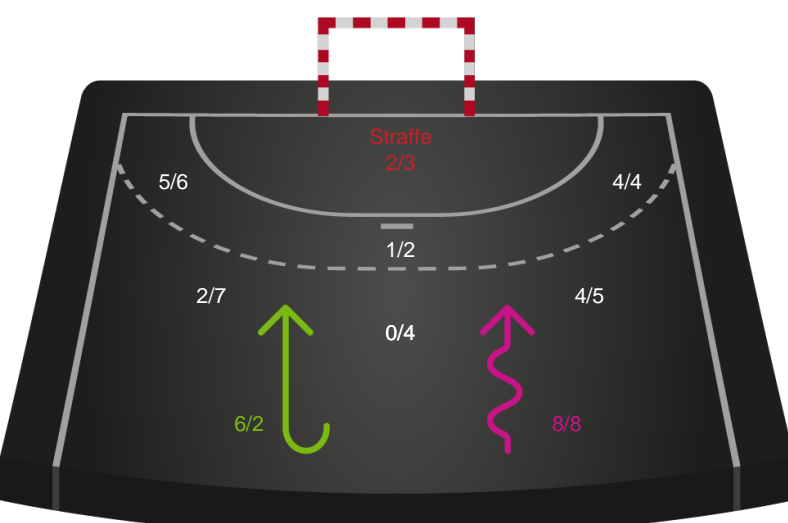

Aarhus Håndbold Kvinder

Skuddiagram