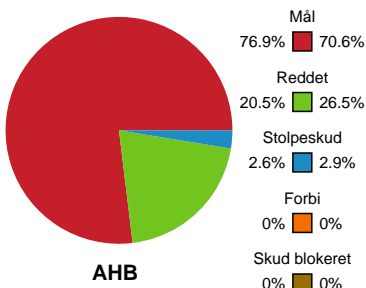

Fordeling af mål og skud

Aarhus Håndbold Kvinder - Skanderborg Håndbold - 32-28 (16-15)

Intet billede angivet

326693 / 23.02.2022, 18.45 / Ceres Park, Hal 1 / Bambusa Kvindeligaen - Grundspil

Angrebet sluttede med:

Skuddene endte med:

Teknisk fejl

2 min

Assist

Målforskel i løbet af kampen

Shotplot for Første halvleg

Aarhus Håndbold Kvinder - Skanderborg Håndbold - 32-28 (16-15)

326693 / 23.02.2022, 18.45 / Ceres Park, Hal 1 / Bambusa Kvindeligaen - Grundspil