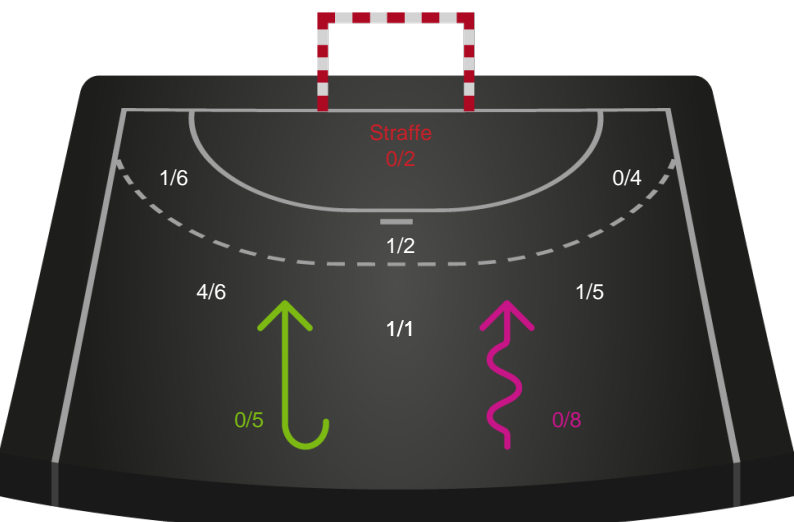

Skanderborg Håndbold

Redningsdiagram