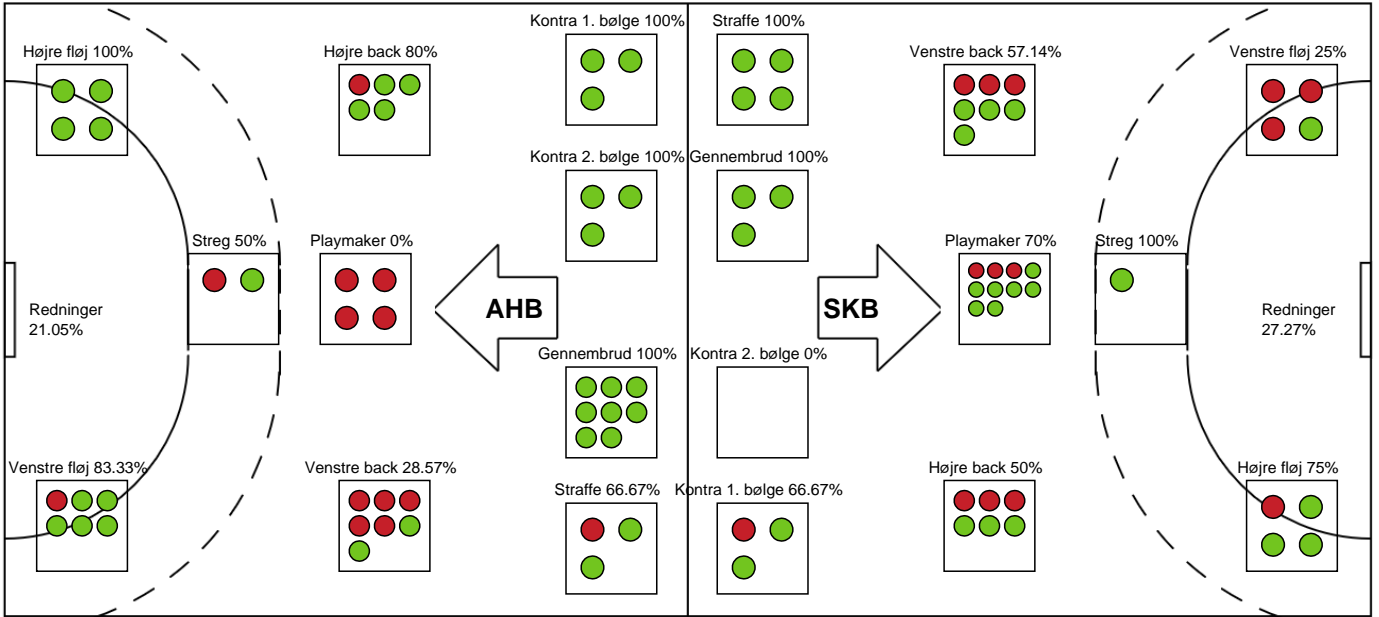

Målmænd

Nr	Navn	Redn/Skud	Straffe-Redn/skud	Total Redn/Skud	Mål imod	Skud forbi	Skud stolpe	Assist	Mål	Bold erob.	Fejl aflv.	Regelbrud	2 min udvis.	MEP
13	Claudia ROMPEN	5/20 25%	0/1 0%	5/21 23.81%	16	1	1	0	0	0	0	1	0	-1.04
16	Anna VENG	3/16 18.75%	0/1 0%	3/17 17.65%	14	1	0	0	0	0	0	0	0	-1.29

Markspillere

Nr	Navn	Mål/Skud	Straffe-mål/skud	Total Mål/Skud	Assist	Tilkendt straffe	Forårsagede straffe	Rødt kort	Tabt bold	Bold erob.	Fejl aflv.	Regelbrud	2min udvis.	MEP
2	Caroline Amalie RASMUSSEN	0/1 0%	0/0 0%	0/1 0%	1	0	0	0	0	0	0	0	0	0.05
3	Sarah Vest KIRKELØKKE	1/1 100%	0/0 0%	1/1 100%	0	0	0	0	0	0	0	0	0	0.75
4	Emilie BECH	1/1 100%	0/0 0%	1/1 100%	0	0	0	0	0	0	0	0	0	0.75
5	Lotte VESTERGAARD	1/2 50%	0/0 0%	1/2 50%	0	0	1	0	2	0	0	0	1	-0.53
6	Thea Hamann RASMUSSEN	4/6 66.67%	0/0 0%	4/6 66.67%	2	0	0	0	1	0	0	1	0	2.4
7	Emilie YTTING	1/5 20%	2/2 100%	3/7 42.86%	0	0	0	0	0	0	0	1	0	0.26
9	Mathilde STORGAARD	1/1 100%	0/0 0%	1/1 100%	0	3	1	0	0	0	0	0	0	1.81
10	Stine Opstrup KRISTENSEN	7/7 100%	0/0 0%	7/7 100%	4	0	0	0	3	0	0	2	0	4.5
14	Stine Baun ERIKSEN	0/0 0%	2/2 100%	2/2 100%	0	0	0	0	0	0	0	0	0	0.9
15	Cecilie Mørch HANSEN	4/8 50%	0/0 0%	4/8 50%	3	1	1	0	0	0	0	0	0	3.17
17	Steinunn HANSDOTTIR	0/0 0%	0/0 0%	0/0 0%	0	0	0	0	0	0	0	0	0	0
18	Henriette HANSEN	3/4 75%	0/0 0%	3/4 75%	0	0	0	0	0	0	0	0	0	1.97
21	Emma Gandrup ERNST	1/1 100%	0/0 0%	1/1 100%	0	0	0	0	1	0	1	0	0	0.05

Fordeling af mål og skud

Aarhus Håndbold Kvinder - Skanderborg Håndbold - 32-28 (16-15)

Intet billede angivet

326693 / 23.02.2022, 18.45 / Ceres Park, Hal 1 / Bambusa Kvindeligaen - Grundspil

Angrebet sluttede med: