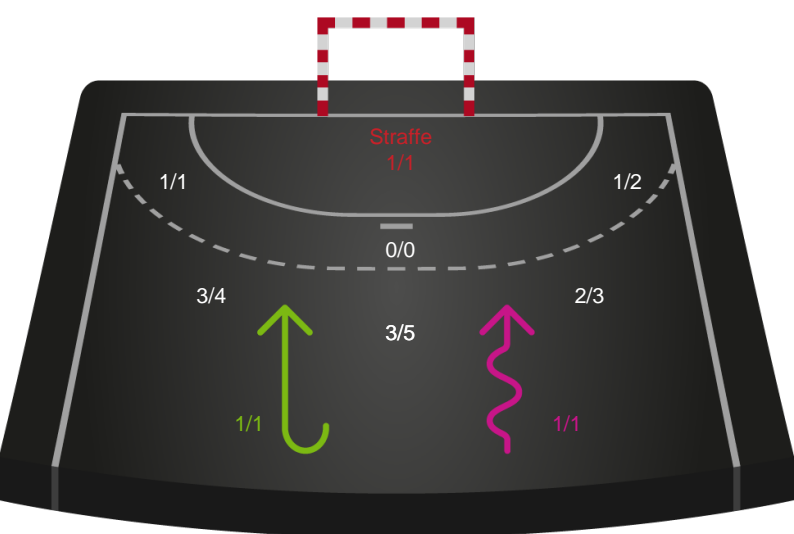

Skanderborg Håndbold

Skuddiagram