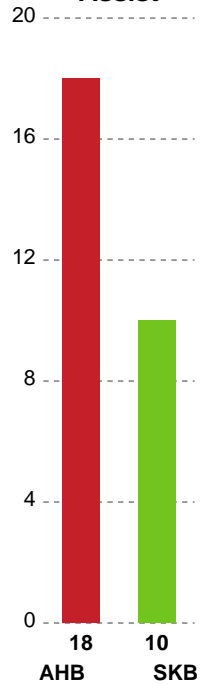

Fordeling af mål og skud

Aarhus Håndbold Kvinder - Skanderborg Håndbold - 32-28 (16-15)

Intet billede angivet

326693 / 23.02.2022, 18.45 / Ceres Park, Hal 1 / Bambusa Kvindeligaen - Grundspil

Angrebet sluttede med:

Skuddene endte med:

Teknisk fejl

2 min

Assist

Målforskel i løbet af kampen

Shotplot for Første halvleg

Aarhus Håndbold Kvinder - Skanderborg Håndbold - 32-28 (16-15)

326693 / 23.02.2022, 18.45 / Ceres Park, Hal 1 / Bambusa Kvindeligaen - Grundspil