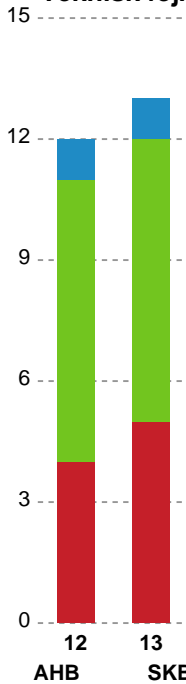

Teknisk fejl