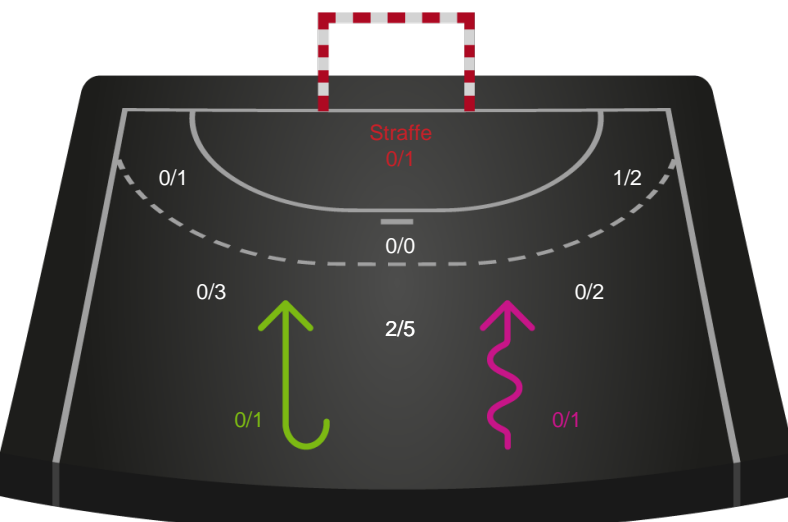

Shotplot for Anden halvleg

Aarhus Håndbold Kvinder - Skanderborg Håndbold - 32-28 (16-15)

326693 / 23.02.2022, 18.45 / Ceres Park, Hal 1 / Bambusa Kvindeligaen - Grundspil

Intet billede angivet

Aarhus Håndbold Kvinder

Redningsdiagram