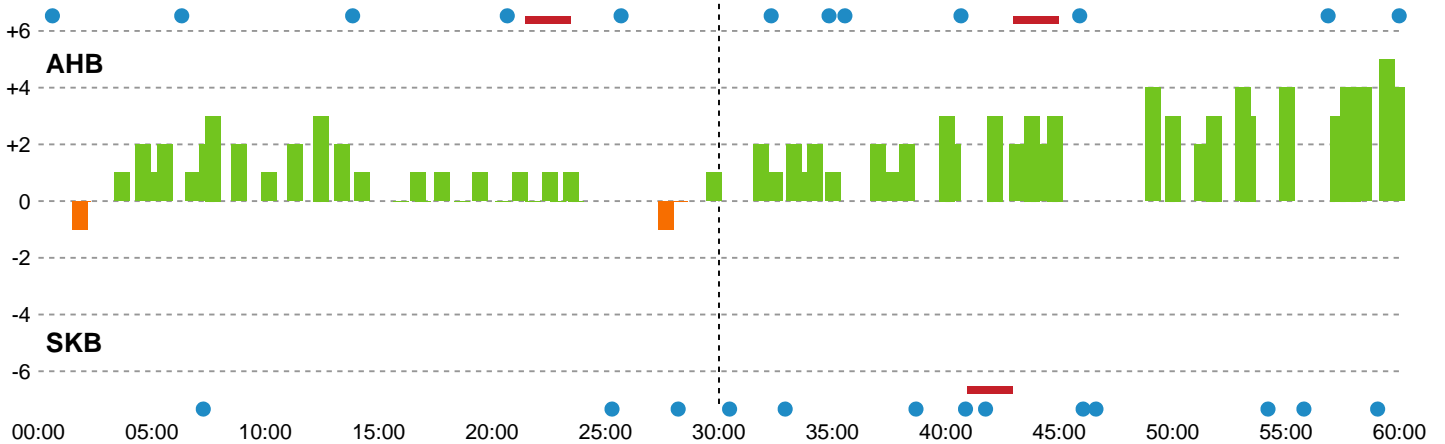

Fordeling af mål og skud

Aarhus Håndbold Kvinder - Skanderborg Håndbold - 32-28 (16-15)

Intet billede angivet

326693 / 23.02.2022, 18.45 / Ceres Park, Hal 1 / Bambusa Kvindeligaen - Grundspil

Angrebet sluttede med:

Skuddene endte med:

Teknisk fejl

2 min

Assist

Målforskel i løbet af kampen

Shotplot for Første halvleg

Aarhus Håndbold Kvinder - Skanderborg Håndbold - 32-28 (16-15)

326693 / 23.02.2022, 18.45 / Ceres Park, Hal 1 / Bambusa Kvindeligaen - Grundspil