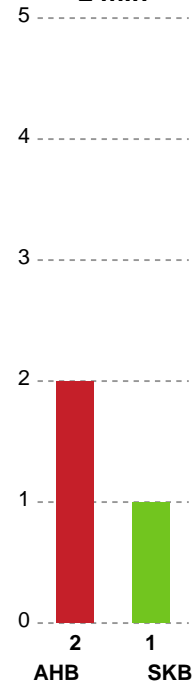

Fordeling af mål og skud

Aarhus Håndbold Kvinder - Skanderborg Håndbold - 32-28 (16-15)

Intet billede angivet

326693 / 23.02.2022, 18.45 / Ceres Park, Hal 1 / Bambusa Kvindeligaen - Grundspil

Angrebet sluttede med:

Skuddene endte med:

Teknisk fejl

2 min

Assist

Målforskel i løbet af kampen