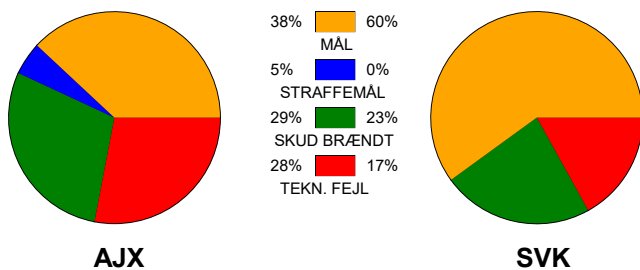

Angrebet sluttede med: