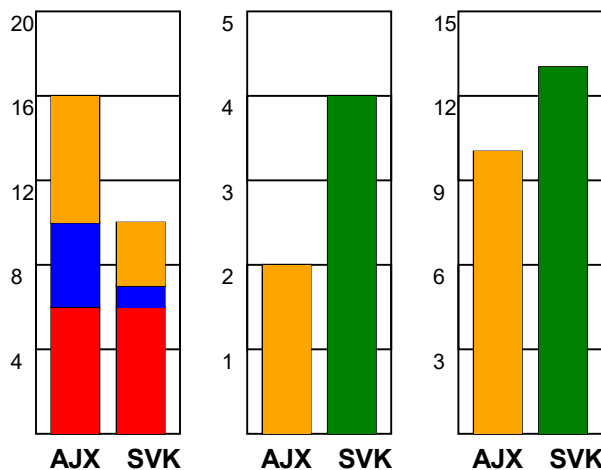

KAMPRAPPORT

Ajax København - Silkeborg-Voel KFUM 25 - 35 (12 - 19)

591374 / 5-1-2024 / Bavnehøj Arena / Kvindeligaen

Fordeling af mål og skud:

Gbr=Gennembrud. 1.f=Kontra første bølge. 2.f=Kontra anden bølge

Angrebet sluttede med:

Tekn. Fejl

2 min

Assist

Skuddene endte med:

Målforskel i løbet af kampen: