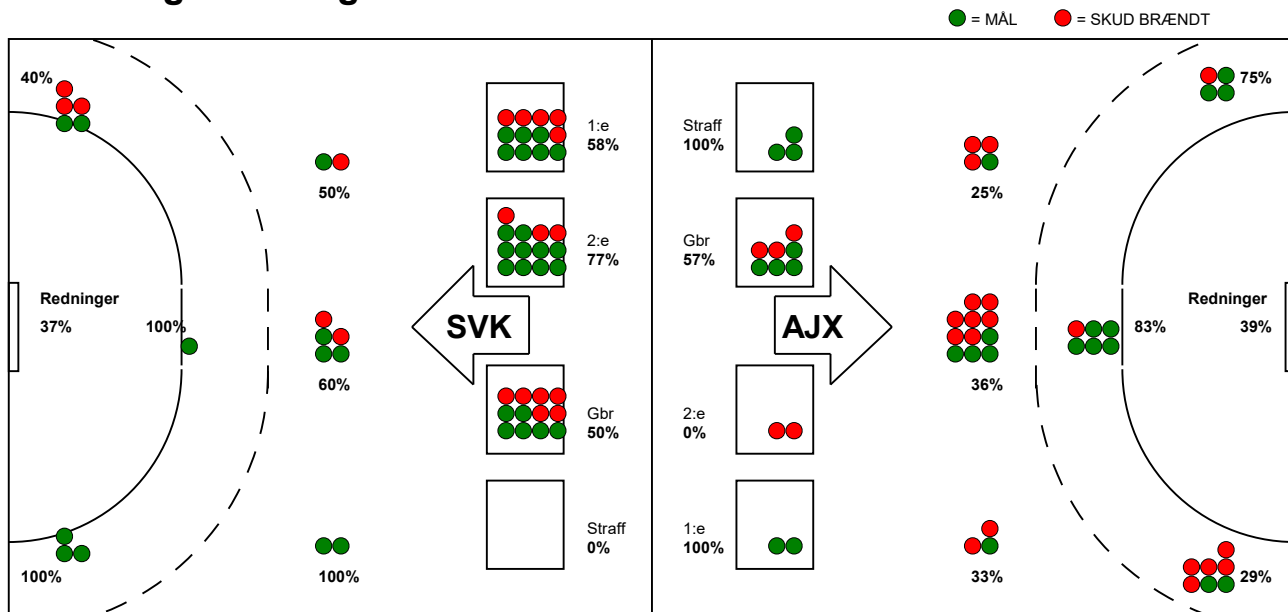

KAMPRAPPORT

Ajax København - Silkeborg-Voel KFUM 25 - 35 (12 - 19)

591374 / 5-1-2024 / Bavnehøj Arena / Kvindeligaen

Fordeling af mål og skud:

Gbr=Gennembrud. 1.f=Kontra første bølge. 2.f=Kontra anden bølge

Angrebet sluttede med:

Tekn. Fejl

2 min

Assist

Skuddene endte med:

Målforskel i løbet af kampen: