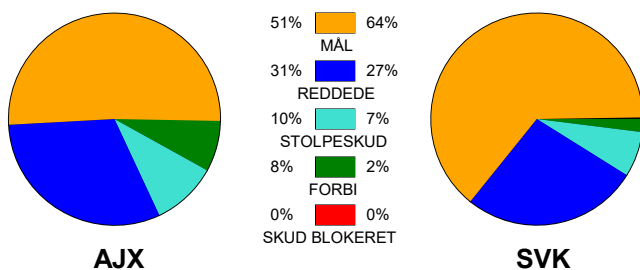

Skuddene endte med: