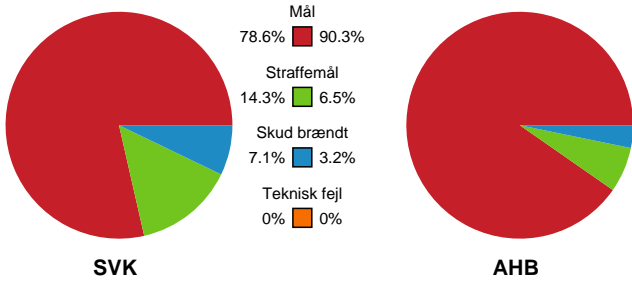

Fordeling af mål og skud

Silkeborg-Voel KFUM - Aarhus Håndbold Kvinder - 26-30 (12-13)

Intet billede angivet

135619 / 25.08.2019, 17.00 / Voel Hallen - Hal 1 / Pokalturnering Kvinder - 1/8 finaler

Angrebet sluttede med:

Teknisk fejl

Skuddene endte med:

Målforskel i løbet af kampen

Shotplot for Første halvleg

Silkeborg-Voel KFUM - Aarhus Håndbold Kvinder - 26-30 (12-13)

135619 / 25.08.2019, 17.00 / Voel Hallen - Hal 1 / Pokalturnering Kvinder - 1/8 finaler