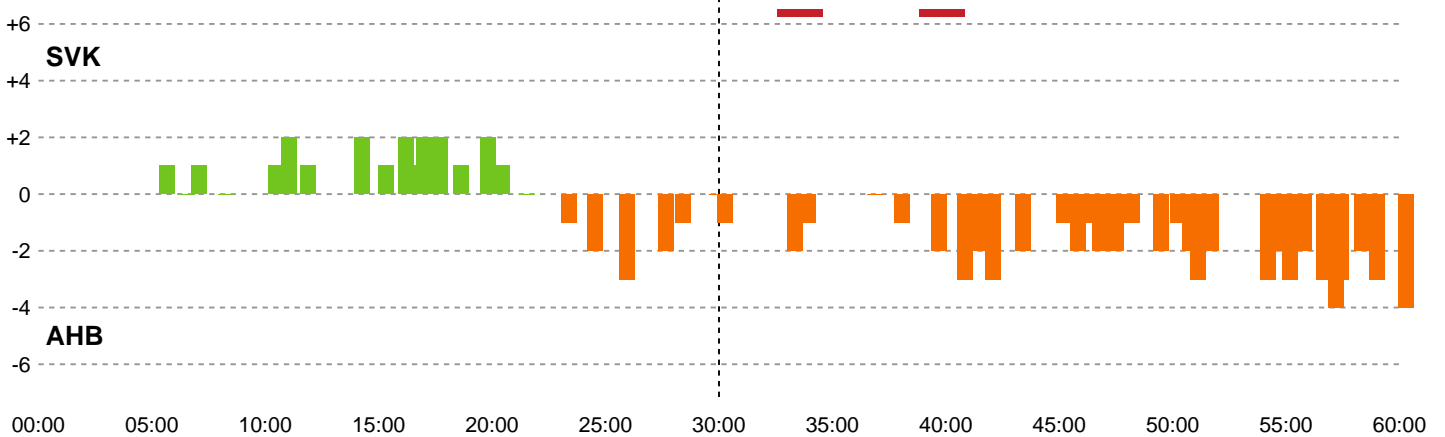

Fordeling af mål og skud

Silkeborg-Voel KFUM - Aarhus Håndbold Kvinder - 26-30 (12-13)

Intet billede angivet

135619 / 25.08.2019, 17.00 / Voel Hallen - Hal 1 / Pokalturnering Kvinder - 1/8 finaler

Angrebet sluttede med:

Teknisk fejl

Skuddene endte med:

Målforskel i løbet af kampen

Shotplot for Første halvleg

Silkeborg-Voel KFUM - Aarhus Håndbold Kvinder - 26-30 (12-13)

135619 / 25.08.2019, 17.00 / Voel Hallen - Hal 1 / Pokalturnering Kvinder - 1/8 finaler