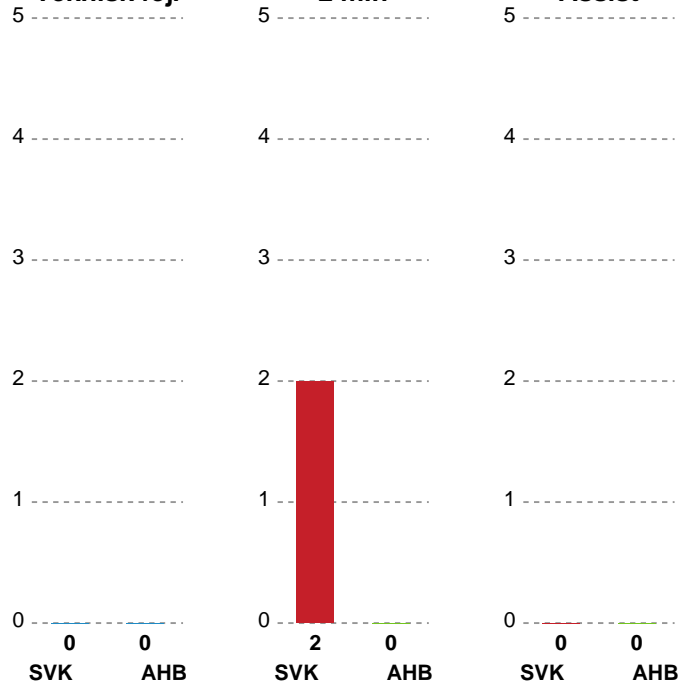

Fordeling af mål og skud

Silkeborg-Voel KFUM - Aarhus Håndbold Kvinder - 26-30 (12-13)

Intet billede angivet

135619 / 25.08.2019, 17.00 / Voel Hallen - Hal 1 / Pokalturnering Kvinder - 1/8 finaler

Angrebet sluttede med:

Teknisk fejl

Skuddene endte med:

Målforskel i løbet af kampen

Shotplot for Første halvleg

Silkeborg-Voel KFUM - Aarhus Håndbold Kvinder - 26-30 (12-13)

135619 / 25.08.2019, 17.00 / Voel Hallen - Hal 1 / Pokalturnering Kvinder - 1/8 finaler