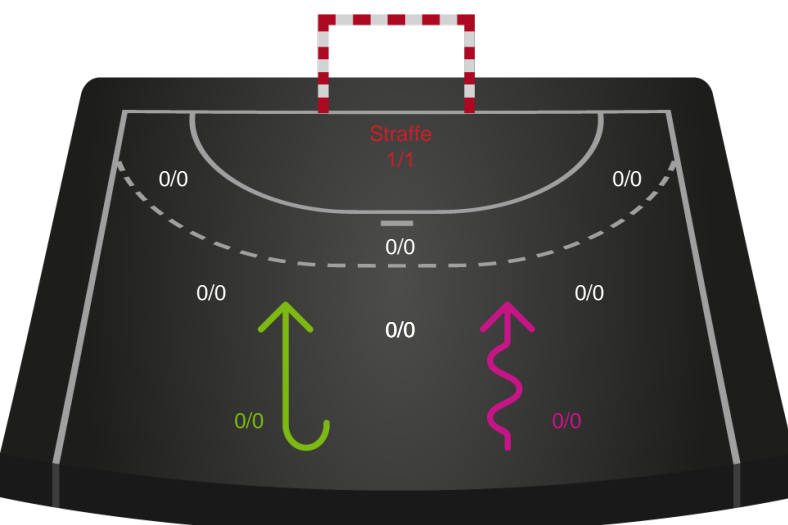

Silkeborg-Voel KFUM

Skuddiagram