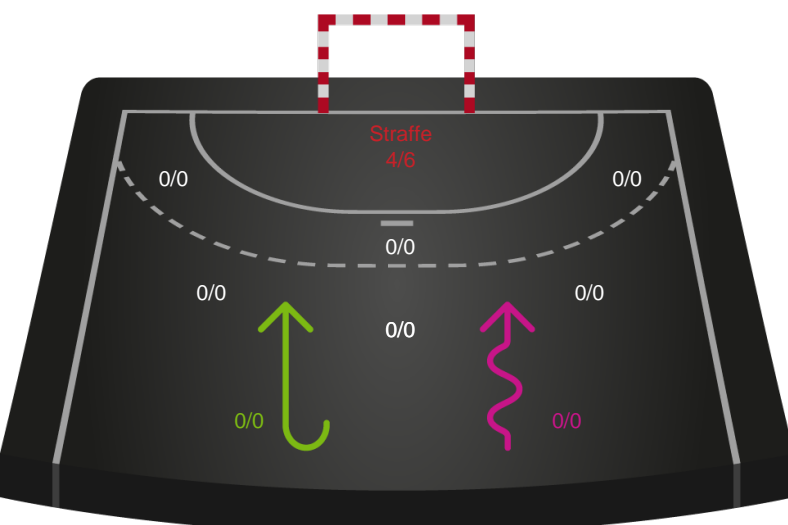

Silkeborg-Voel KFUM

Skuddiagram