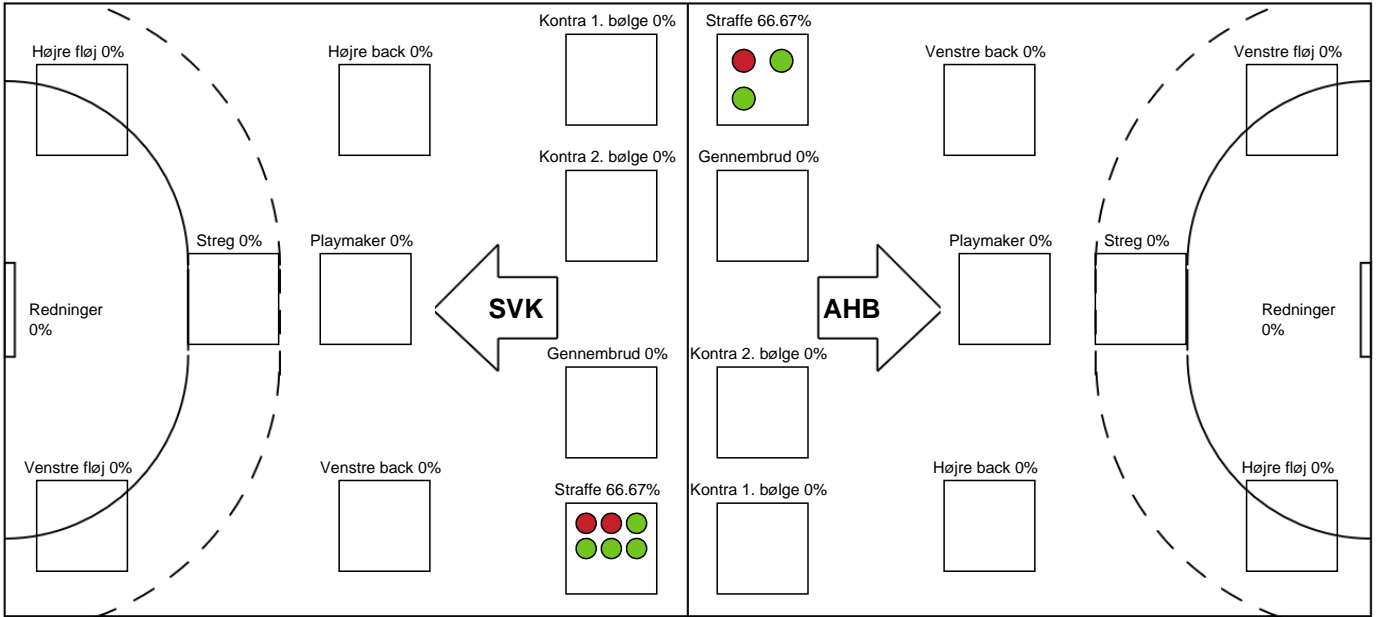

KAMPHÆNDELSER

Silkeborg-Voel KFUM - Aarhus Håndbold Kvinder - 26-30 (12-13)

Intet billede angivet

135619 / 25.08.2019, 17.00 / Voel Hallen - Hal 1 / Pokalturnering Kvinder - 1/8 finaler

Silkeborg-Voel KFUM		Aarhus Håndbold Kvinder	
30:00	Pause	12-13	
32:35	Udvisning - 14 Louise ELLEBÆK	12-13	
		12-14	Mål - 23 Charlotte Lund MIKKELSEN 33:01
33:35	Mål - 2 Helene KINDBERG	13-14	
36:32	Mål - 2 Helene KINDBERG	14-14	
		14-15	Mål - 17 June BØTTGER 37:45
38:49	Udvisning - 13 Mathilde KRISTENSEN	14-15	
		14-16	Mål - 23 Charlotte Lund MIKKELSEN 39:21
		14-17	Mål - 19 Marie Aamand SØRENSEN 40:31
40:49	Team timeout	14-17	
41:12	Mål - 17 Emilie Ytting PEDERSEN	15-17	
		15-18	Mål - 19 Marie Aamand SØRENSEN 41:45
43:05	Mål - 2 Helene KINDBERG	16-18	
44:52	Mål - 24 Jane SCHUMACHER	17-18	
		17-19	Mål - 19 Marie Aamand SØRENSEN 45:29
45:57	Mål - 3 Mathilde SØRENSEN	18-19	
		18-20	Mål - 23 Charlotte Lund MIKKELSEN 46:29
46:38	Mål - 2 Helene KINDBERG	19-20	
		19-21	Mål - 49 Celine Lundbye KRISTIANSEN 47:11
47:52	Mål - 2 Helene KINDBERG	20-21	
		20-22	Mål - 6 Annika MEYER 49:10
49:53	Mål - 24 Jane SCHUMACHER	21-22	
		21-23	Mål - 3 Helena ELVER 50:25
		21-24	Mål - 6 Annika MEYER 50:47
51:20	Mål - 24 Jane SCHUMACHER	22-24	
		22-25	Mål - 5 Julie PONTOPPIDAN 53:51
54:03	Tilkendt straffe	22-25	
54:11	Straffemål - 24 Jane SCHUMACHER	23-25	
		23-26	Mål - 3 Helena ELVER 54:51
55:09	Team timeout	23-26	
55:28	Mål - 18 Natasja ANDREASEN	24-26	
		24-27	Mål - 3 Helena ELVER 56:21
		24-28	Mål - 17 June BØTTGER 56:51
57:06	Mål - 4 Naja FRØKJÆR-JENSEN	25-28	
58:00	Mål - 7 Hege Bakken WAHLQUIST	26-28	
		26-29	Mål - 3 Helena ELVER 58:39
		26-30	Mål - 17 June BØTTGER 59:57
60:00	Fuldtid kl 18:24:03	26-30	
		26-30	Kamp slut kl 13:22:13 60:00

Fordeling af mål og skud

Silkeborg-Voel KFUM - Aarhus Håndbold Kvinder - 26-30 (12-13)

Intet billede angivet

135619 / 25.08.2019, 17.00 / Voel Hallen - Hal 1 / Pokalturnering Kvinder - 1/8 finaler

Angrebet sluttede med: