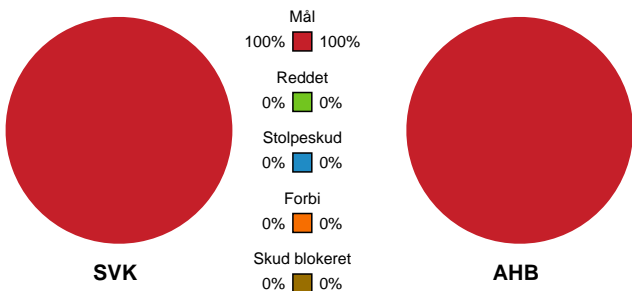

Fordeling af mål og skud

Silkeborg-Voel KFUM - Aarhus Håndbold Kvinder - 26-30 (12-13)

Intet billede angivet

135619 / 25.08.2019, 17.00 / Voel Hallen - Hal 1 / Pokalturnering Kvinder - 1/8 finaler

Angrebet sluttede med:

Teknisk fejl

Skuddene endte med:

Målforskel i løbet af kampen

Shotplot for Første halvleg

Silkeborg-Voel KFUM - Aarhus Håndbold Kvinder - 26-30 (12-13)

135619 / 25.08.2019, 17.00 / Voel Hallen - Hal 1 / Pokalturnering Kvinder - 1/8 finaler