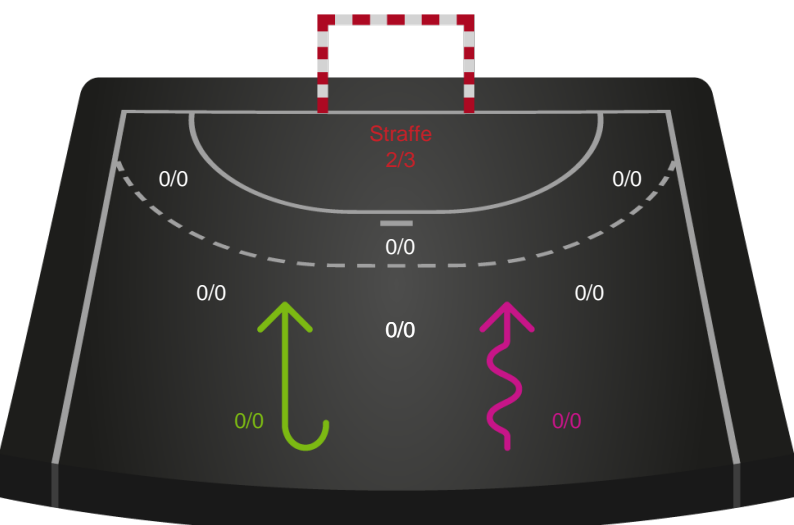

Aarhus Håndbold Kvinder

Skuddiagram