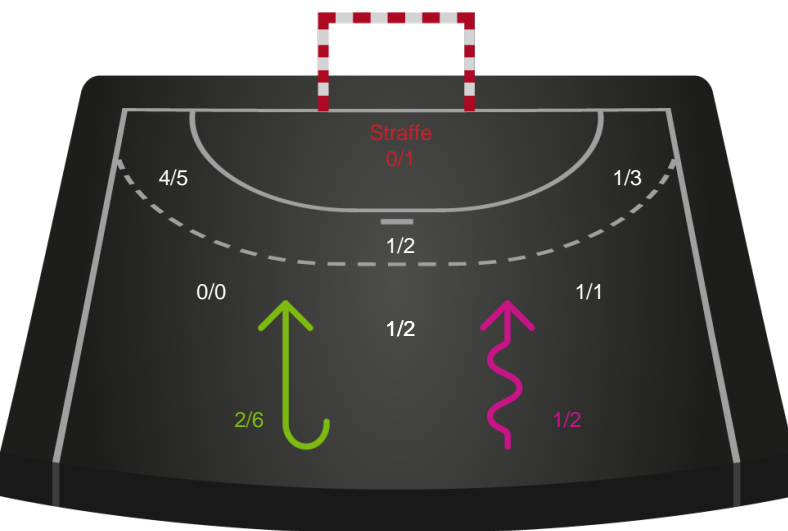

Shotplot for Anden halvleg

Team Esbjerg - HØJ Elite Kvinder - 33-22 (20-11)

189925 / 10.09.2025, 18.30 / Blue Water Dokken / Bambuni Kvindeligaen - Grundspil

Logget af: Daniel, Hansen

Team Esbjerg

Redningsdiagram