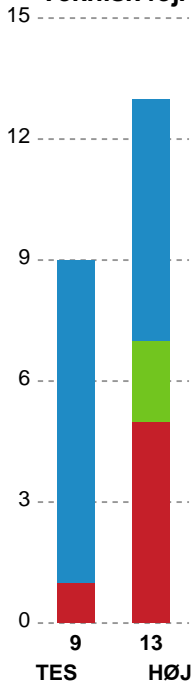

Teknisk fejl