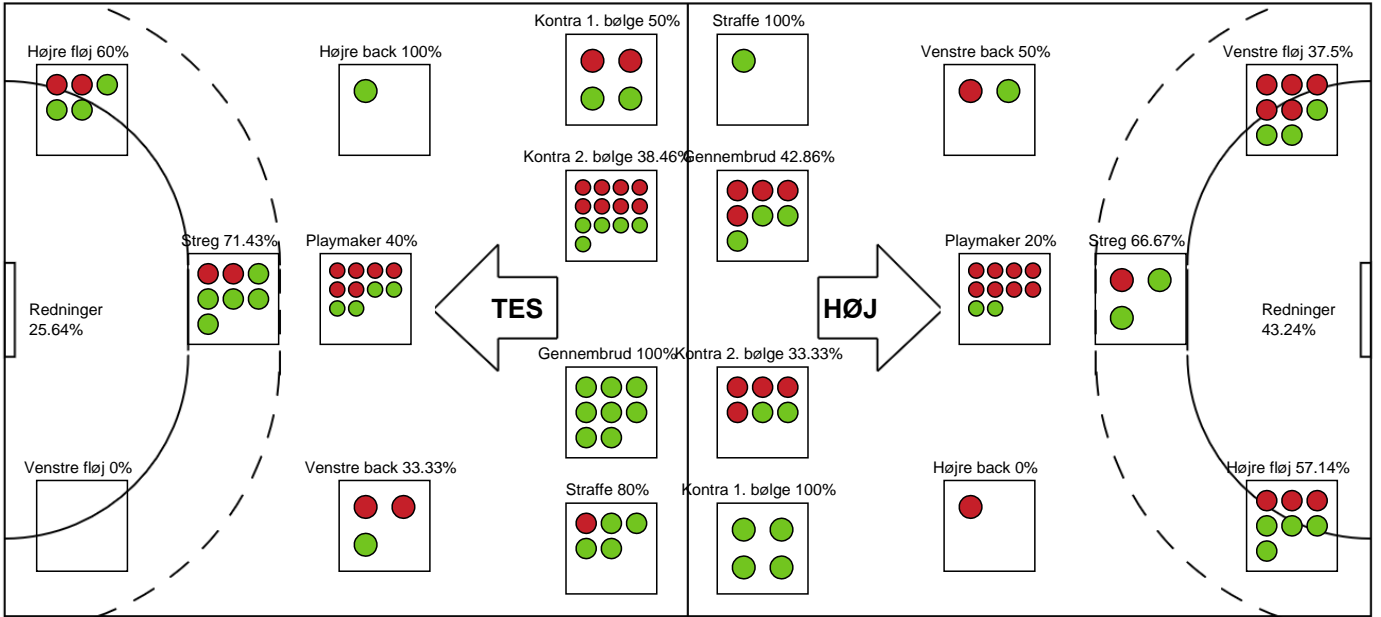

Fordeling af mål og skud

Team Esbjerg - HØJ Elite Kvinder - 33-22 (20-11)

189925 / 10.09.2025, 18.30 / Blue Water Dokken / Bambuni Kvindeligaen - Grundspil

Logget af: Daniel, Hansen