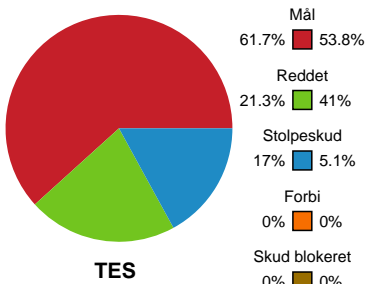

Skuddene endte med: