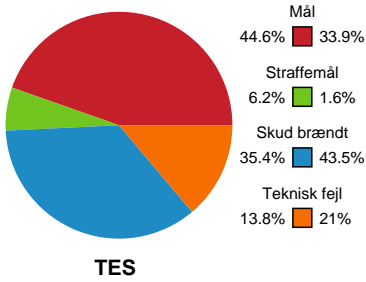

Angrebet sluttede med: