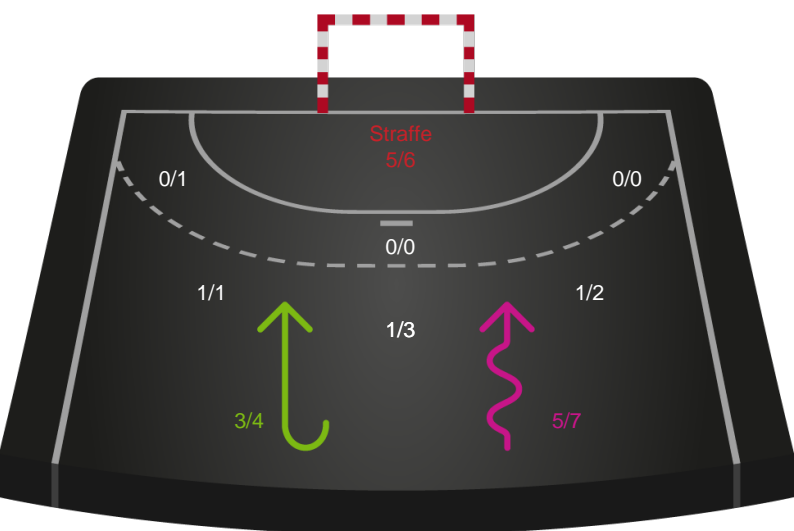

København Håndbold

Skuddiagram