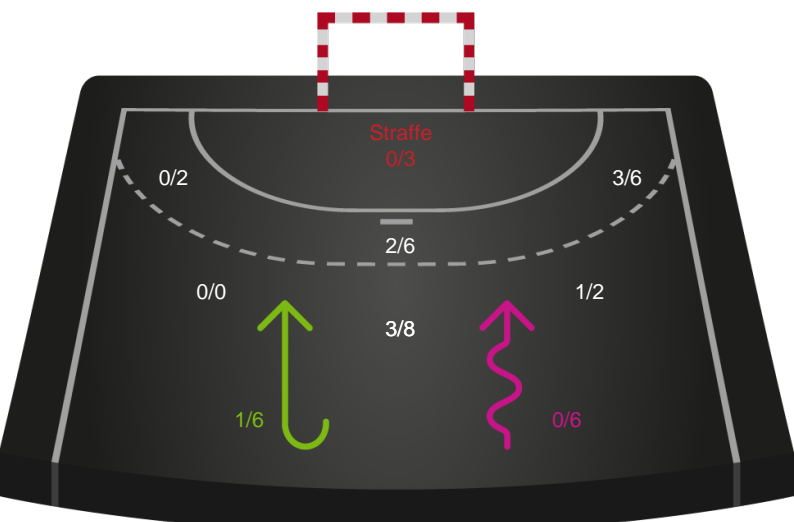

København Håndbold

Redningsdiagram