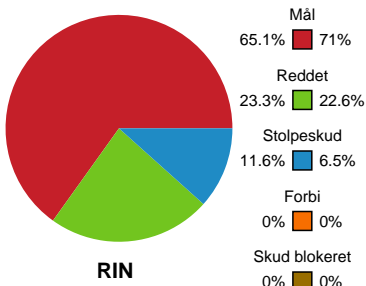

Fordeling af mål og skud

Ringkøbing Håndbold - København Håndbold - 31-28 (19-16)

Intet billede angivet

591349 / 28.10.2023, 13.30 / Skjern Bank Arena bane 1 / Kvindeligaen - Grundspil

Angrebet sluttede med:

Skuddene endte med:

Teknisk fejl

2 min

Assist

Målforskel i løbet af kampen

Shotplot for Første halvleg

Ringkøbing Håndbold - København Håndbold - 31-28 (19-16)

591349 / 28.10.2023, 13.30 / Skjern Bank Arena bane 1 / Kvindeligaen - Grundspil