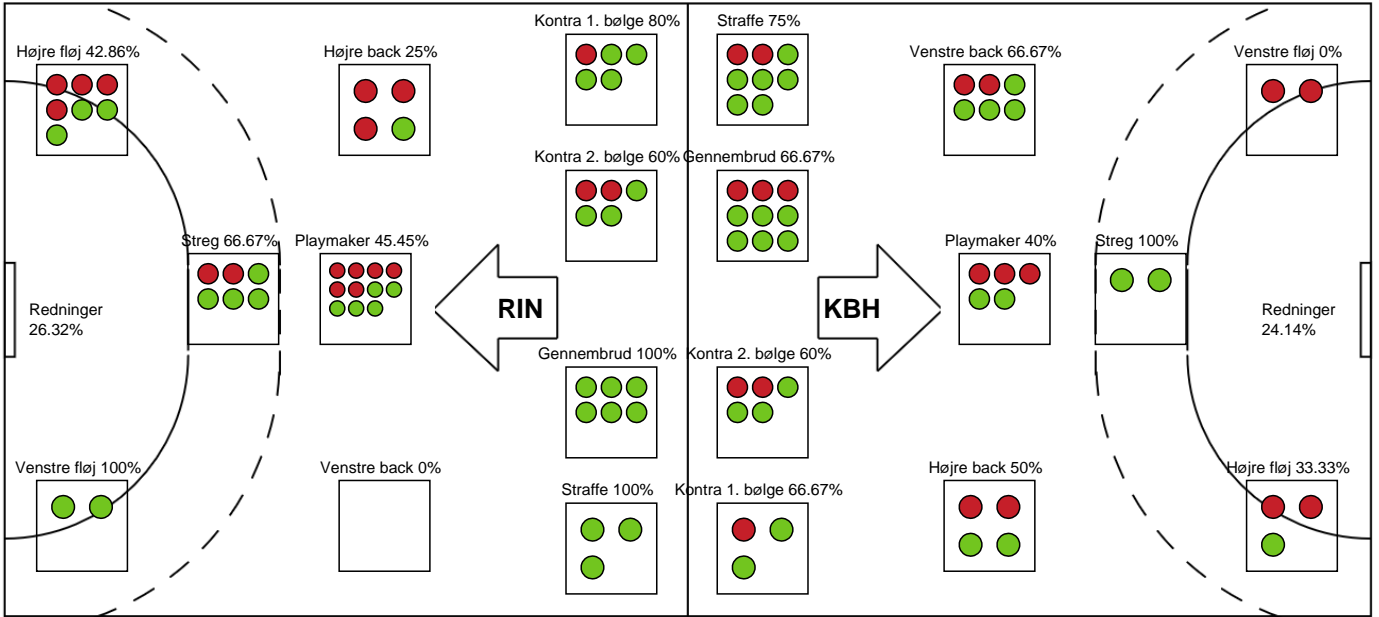

SPILLERSTATISTIK

Ringkøbing Håndbold - København Håndbold - 31-28 (19-16)

591349 / 28.10.2023, 13.30 / Skjern Bank Arena bane 1 / Kvindeligaen - Grundspil

Intet billede angivet

København Håndbold

Målmænd

Nr	Navn	Redn/Skud	Straffe-Redn/skud	Total Redn/Skud	Mål imod	Skud forbi	Skud stolpe	Assist	Mål	Bold erob.	Fejl aflv.	Regelbrud	2 min udvis.	MEP
1	Martina THÖRN	4/21 19.05%	0/1 0%	4/22 18.18%	18	2	2	1	0	0	0	0	0	-0.32
20	Anne Christine BOSSEN	6/15 40%	0/2 0%	6/17 35.29%	11	0	3	0	0	0	0	0	0	1.16

Markspillere

Nr	Navn	Mål/Skud	Straffe-mål/skud	Total Mål/Skud	Assist	Tilkendt straffe	Forårsagede straffe	Rødt kort	Tabt bold	Bold erob.	Fejl aflv.	Regelbrud	2min udvis.	MEP
4	Catharina MOLENAAR	1/2 50%	1/2 50%	2/4 50%	0	0	0	0	0	0	2	0	0	-0.15
5	Clara SKØTT	1/3 33.33%	0/0 0%	1/3 33.33%	0	0	0	0	0	2	0	0	0	0.79
6	Freja COHRT	0/2 0%	0/0 0%	0/2 0%	0	1	0	0	0	0	0	0	0	-0.14
7	Emilie YTTING	2/2 100%	0/0 0%	2/2 100%	0	0	0	0	0	0	0	0	0	1.5
10	Pernille BRANDENBORG	1/1 100%	0/0 0%	1/1 100%	0	2	0	0	0	0	0	0	0	1.59
15	Emma NAVNE	2/4 50%	0/0 0%	2/4 50%	3	1	1	0	1	0	2	0	1	0.74
17	Tabea SCHMID	1/1 100%	0/0 0%	1/1 100%	0	2	1	0	0	0	0	1	0	1.04
21	Helene KINDBERG	4/7 57.14%	0/0 0%	4/7 57.14%	1	0	0	0	0	0	1	0	0	2
22	Stine JØRGENSEN	6/9 66.67%	5/6 83.33%	11/15 73.33%	0	2	0	0	0	0	0	0	0	6.54
23	Silje BRØNS	0/0 0%	0/0 0%	0/0 0%	0	0	0	0	0	0	0	0	0	0
25	Ida GÖTZSCHE	0/0 0%	0/0 0%	0/0 0%	0	0	0	0	0	0	0	0	0	0
26	Kaja RØHNE	0/0 0%	0/0 0%	0/0 0%	0	0	0	0	0	0	0	0	0	0
27	Sofie FLADER	3/5 60%	0/0 0%	3/5 60%	2	0	1	0	0	0	0	0	0	1.8
28	Clara Skyum THOMSEN	1/3 33.33%	0/0 0%	1/3 33.33%	0	0	0	0	0	0	1	0	0	-0.1

Fordeling af mål og skud

Ringkøbing Håndbold - København Håndbold - 31-28 (19-16)

Intet billede angivet

591349 / 28.10.2023, 13.30 / Skjern Bank Arena bane 1 / Kvindeligaen - Grundspil

Angrebet sluttede med: