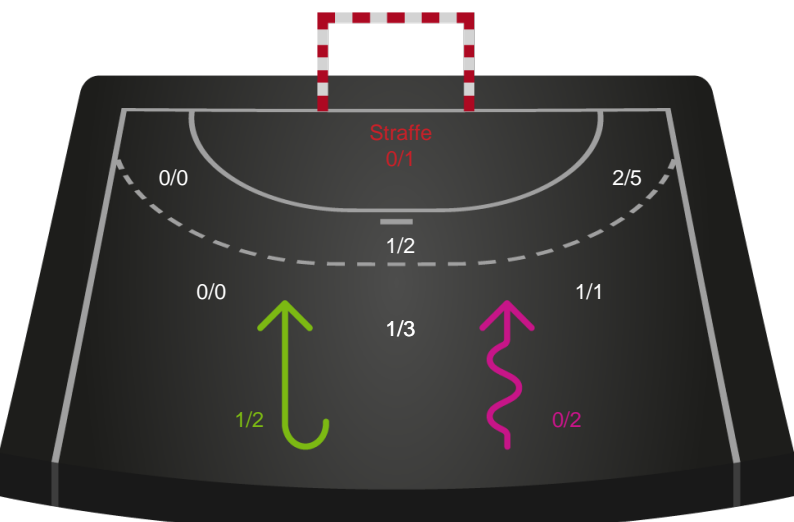

København Håndbold

Redningsdiagram