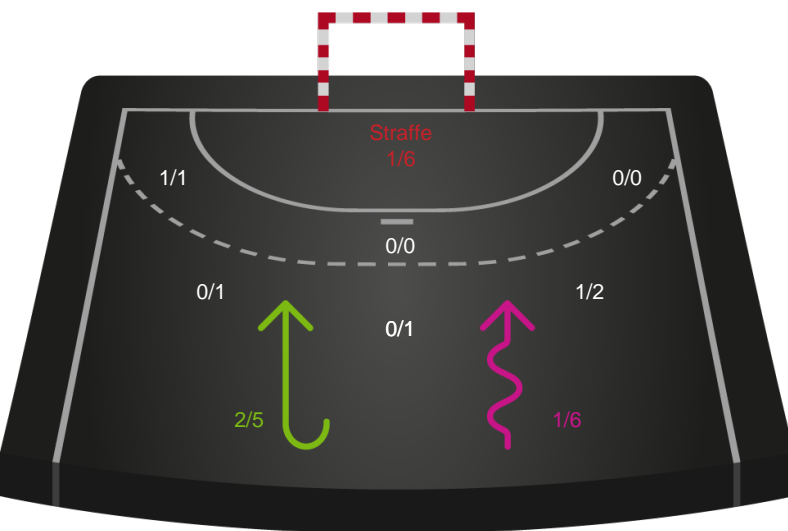

Shotplot for Første halvleg

Ringkøbing Håndbold - København Håndbold - 31-28 (19-16)

591349 / 28.10.2023, 13.30 / Skjern Bank Arena bane 1 / Kvindeligaen - Grundspil

Intet billede angivet

Ringkøbing Håndbold

Redningsdiagram