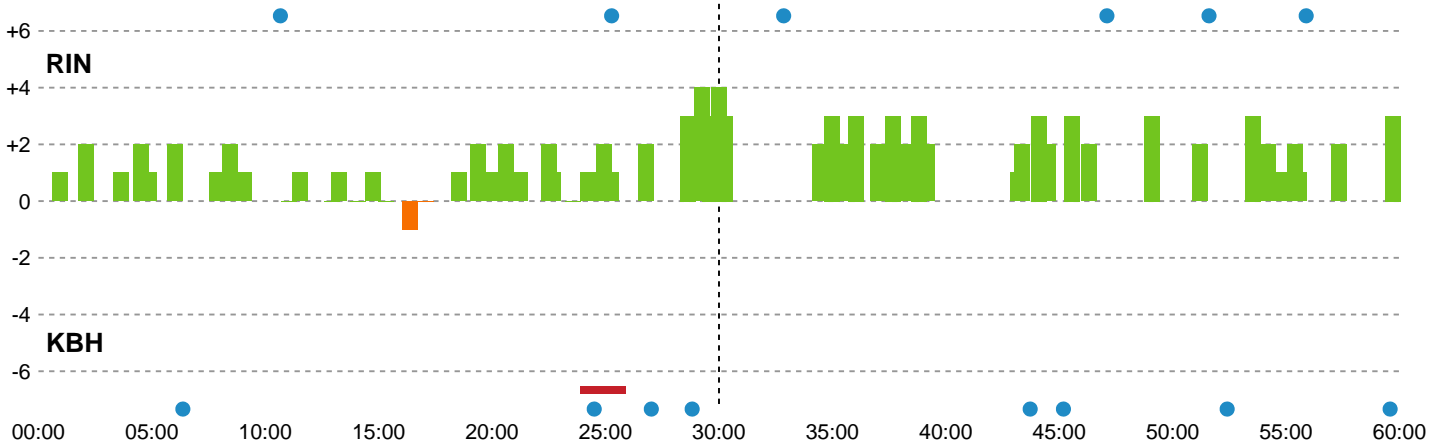

Fordeling af mål og skud

Ringkøbing Håndbold - København Håndbold - 31-28 (19-16)

Intet billede angivet

591349 / 28.10.2023, 13.30 / Skjern Bank Arena bane 1 / Kvindeligaen - Grundspil

Angrebet sluttede med:

Skuddene endte med:

Teknisk fejl

2 min

Assist

Målforskel i løbet af kampen

Shotplot for Første halvleg

Ringkøbing Håndbold - København Håndbold - 31-28 (19-16)

591349 / 28.10.2023, 13.30 / Skjern Bank Arena bane 1 / Kvindeligaen - Grundspil