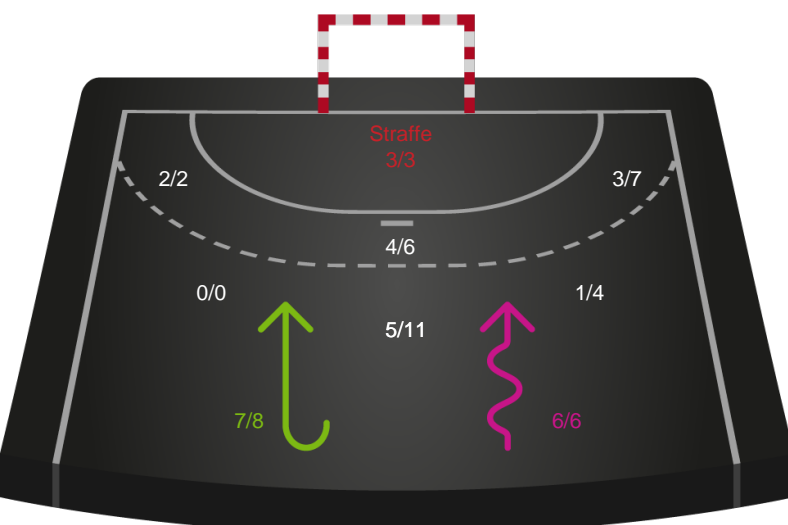

Ringkøbing Håndbold

Skuddiagram