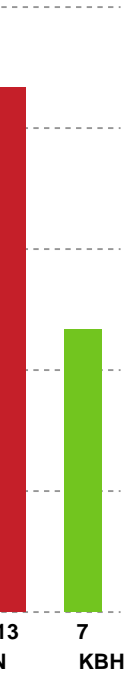

Fordeling af mål og skud

Ringkøbing Håndbold - København Håndbold - 31-28 (19-16)

Intet billede angivet

591349 / 28.10.2023, 13.30 / Skjern Bank Arena bane 1 / Kvindeligaen - Grundspil

Angrebet sluttede med:

Skuddene endte med:

Teknisk fejl

2 min

Assist

Målforskel i løbet af kampen