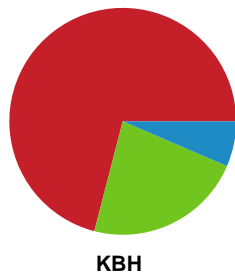

Skuddene endte med: