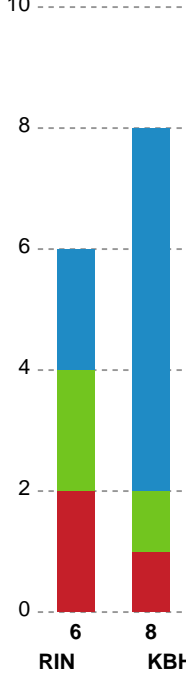

Fordeling af mål og skud

Ringkøbing Håndbold - København Håndbold - 31-28 (19-16)

Intet billede angivet

591349 / 28.10.2023, 13.30 / Skjern Bank Arena bane 1 / Kvindeligaen - Grundspil

Angrebet sluttede med:

Skuddene endte med:

Teknisk fejl

2 min

Assist

Målforskel i løbet af kampen

Shotplot for Første halvleg

Ringkøbing Håndbold - København Håndbold - 31-28 (19-16)

591349 / 28.10.2023, 13.30 / Skjern Bank Arena bane 1 / Kvindeligaen - Grundspil