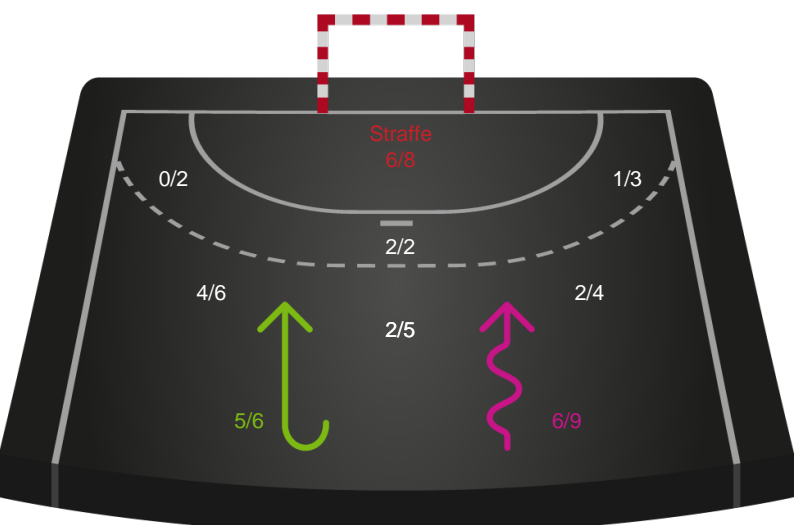

København Håndbold

Skuddiagram

Kontra

Gennembrud

Hold statistik for Første halvleg

Ringkøbing Håndbold - København Håndbold - 31-28 (19-16)

Inet billede angivet

591349 / 28.10.2023, 13.30 / Skjern Bank Arena bane 1 / Kvindeligaen - Grundspil