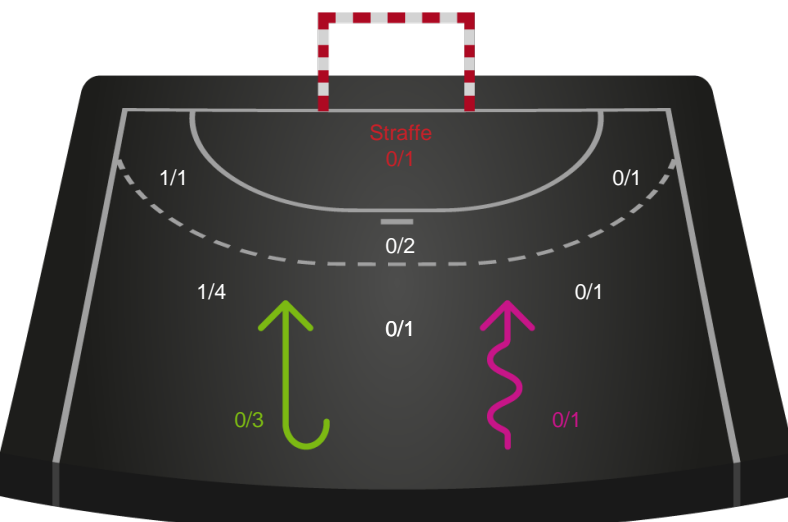

Shotplot for Anden halvleg

Ringkøbing Håndbold - København Håndbold - 31-28 (19-16)

591349 / 28.10.2023, 13.30 / Skjern Bank Arena bane 1 / Kvindeligaen - Grundspil

Intet billede angivet

Ringkøbing Håndbold

Redningsdiagram