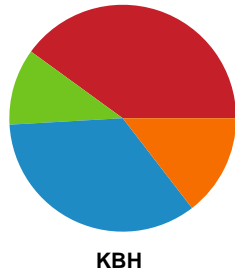

Fordeling af mål og skud

Ringkøbing Håndbold - København Håndbold - 31-28 (19-16)

Intet billede angivet

591349 / 28.10.2023, 13.30 / Skjern Bank Arena bane 1 / Kvindeligaen - Grundspil

Angrebet sluttede med: