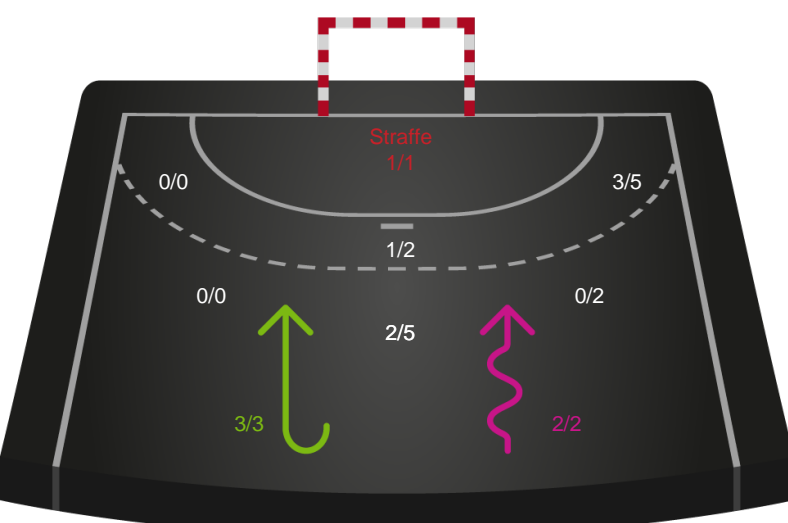

Ringkøbing Håndbold

Skuddiagram