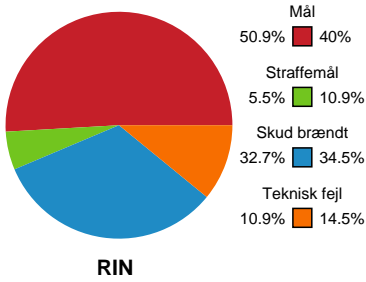

Fordeling af mål og skud

Ringkøbing Håndbold - København Håndbold - 31-28 (19-16)

Intet billede angivet

591349 / 28.10.2023, 13.30 / Skjern Bank Arena bane 1 / Kvindeligaen - Grundspil

Angrebet sluttede med:

Skuddene endte med:

Teknisk fejl

2 min

Assist

Målforskel i løbet af kampen

Shotplot for Første halvleg

Ringkøbing Håndbold - København Håndbold - 31-28 (19-16)

591349 / 28.10.2023, 13.30 / Skjern Bank Arena bane 1 / Kvindeligaen - Grundspil