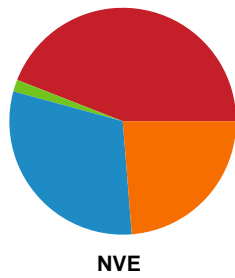

Angrebet sluttede med: