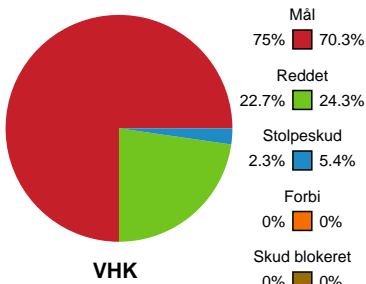

Skuddene endte med: