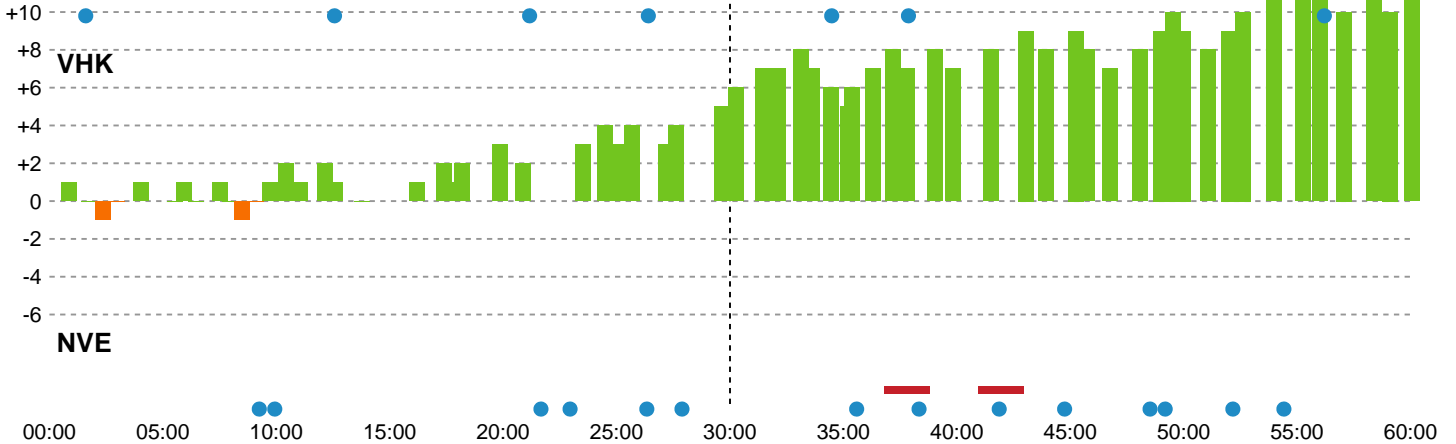

### Målforskel i løbet af kampen