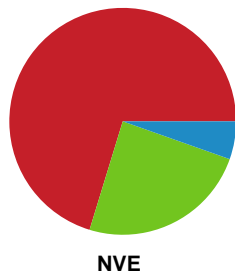

Skuddene endte med: