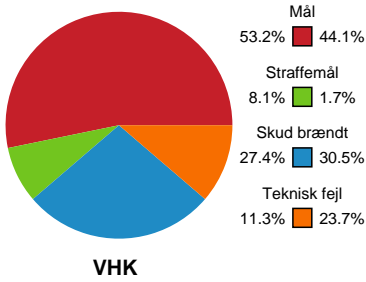

Angrebet sluttede med: