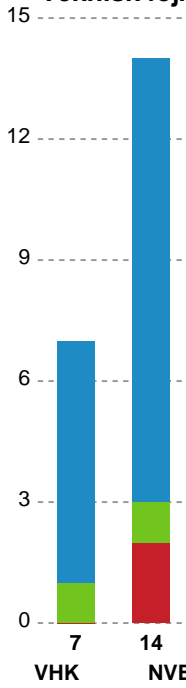

Teknisk fejl