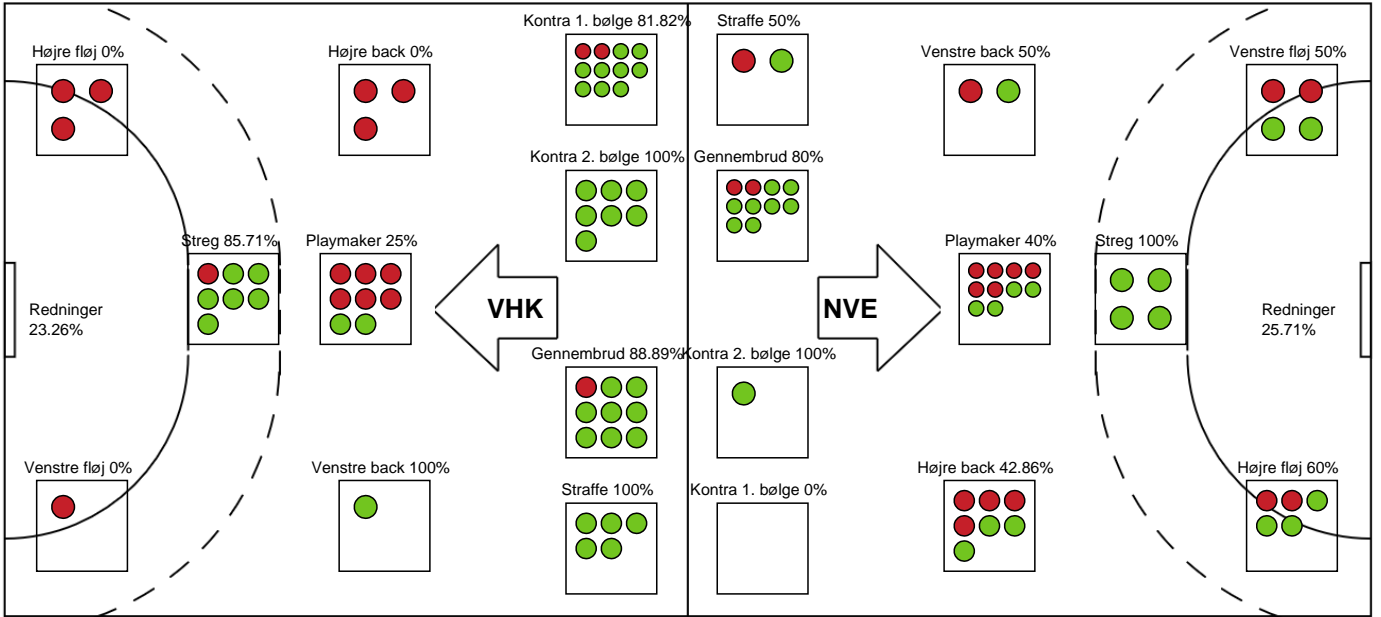

Fordeling af mål og skud

Viborg HK - Nordvestjysk Elite - 38-27 (19-13)

Intet billede angivet

326710 / 19.03.2022, 16.00 / Vibocold Arena 1, Viborg / Bambusa Kvindeligaen - Grundspil