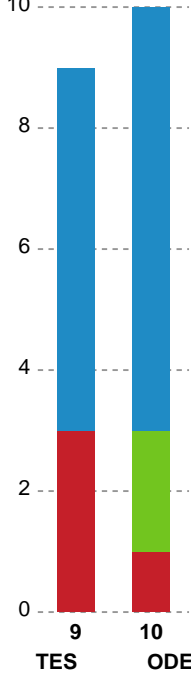

Markspillere

Nr	Navn	Mål/Skud	Straffe-mål/skud	Total Mål/Skud	Assist	Tilkendt straffe	Forårsagede straffe	Rødt kort	Tabt bold	Bold erob.	Fejl aflv.	Regelbrud	2min udvis.	MEP
3	Maren AARDAHL	2/4 50%	0/0 0%	2/4 50%	0	0	2	0	0	0	0	0	0	0.4
8	Helene FAUSKE	0/0 0%	0/0 0%	0/0 0%	0	0	0	0	0	0	0	0	0	0
10	Anna GRUNDTVIG	0/0 0%	0/0 0%	0/0 0%	0	0	0	0	0	0	0	0	0	0
20	Lysa DEFO	0/1 0%	0/0 0%	0/1 0%	0	0	0	0	0	0	0	0	0	-0.35
22	Ragnhild DAHL	0/0 0%	4/4 100%	4/4 100%	0	0	0	0	0	0	0	0	0	1.8
23	Elma HALILCEVIC	9/10 90%	0/0 0%	9/10 90%	0	0	1	0	0	1	0	0	0	6.57
27	Louise BURGAARD	0/1 0%	0/0 0%	0/1 0%	0	0	0	0	0	0	0	0	1	-0.53
28	Clara Skyum THOMSEN	0/0 0%	0/0 0%	0/0 0%	0	0	0	0	0	0	0	0	0	0
32	Mie HØJLUND	7/9 77.78%	0/0 0%	7/9 77.78%	5	1	2	0	1	0	4	0	0	4.22
33	Thale Rushfeldt DEILA	3/6 50%	0/0 0%	3/6 50%	5	1	0	0	1	0	2	1	0	1.82
34	Andrea HANSEN	4/4 100%	0/0 0%	4/4 100%	0	0	0	0	0	0	0	0	0	3
44	Nikita Van Der VLIET	1/2 50%	0/0 0%	1/2 50%	1	0	0	0	0	1	0	0	0	0.95
68	Helena ELVER	3/4 75%	0/0 0%	3/4 75%	5	2	0	0	0	1	1	0	0	3.94

Fordeling af mål og skud

Team Esbjerg - Odense Håndbold - 28-33 (14-17)

111161 / 08.06.2025, 16.00 / Blue Water Dokken / Kvindeligaen - Finale

Angrebet sluttede med:

Skuddene endte med:

Teknisk fejl

2 min

Assist

Målforskel i løbet af kampen

Shotplot for Første halvleg

Team Esbjerg - Odense Håndbold - 28-33 (14-17)

111161 / 08.06.2025, 16.00 / Blue Water Dokken / Kvindeligaen - Finale

Team Esbjerg

Redningsdiagram

Kontra