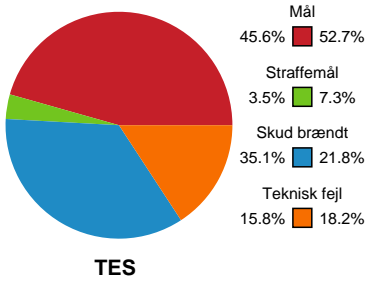

Fordeling af mål og skud

Team Esbjerg - Odense Håndbold - 28-33 (14-17)

111161 / 08.06.2025, 16.00 / Blue Water Dokken / Kvindeligaen - Finale

Angrebet sluttede med:

Skuddene endte med:

Teknisk fejl

2 min

Assist

Målforskel i løbet af kampen

Shotplot for Første halvleg

Team Esbjerg - Odense Håndbold - 28-33 (14-17)

111161 / 08.06.2025, 16.00 / Blue Water Dokken / Kvindeligaen - Finale

Team Esbjerg

Redningsdiagram

Kontra