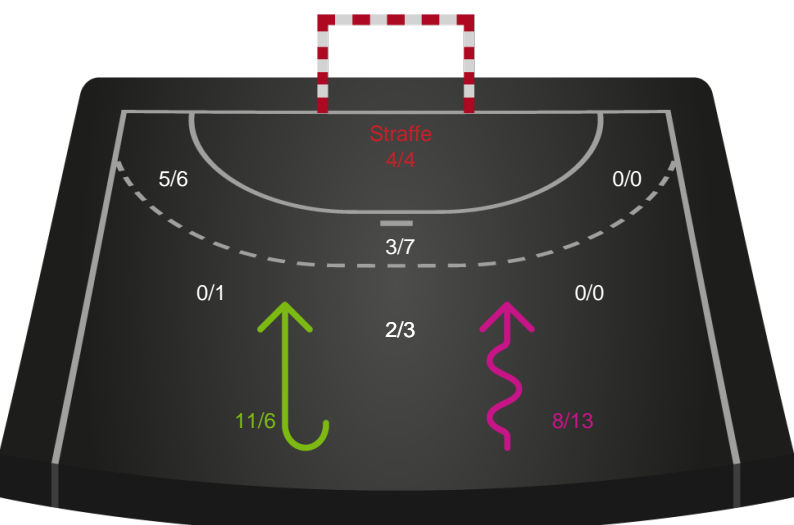

Skuddiagram

Kontra

Gennembrud

Hold statistik for Første halvleg

Team Esbjerg - Odense Håndbold - 28-33 (14-17)

111161 / 08.06.2025, 16.00 / Blue Water Dokken / Kvindeligaen - Finale

Team Esbjerg		Odense Håndbold
14	Mål i alt	17
13	Mål i alm. spil	16
1	Straffemål	1
6	Redninger i alt	7
6	Redninger i alm. spil	7
0	Strafferedninger	0
3	Kontramål	8
7	Assist	10
4	Fejlaflevering	2
0	Tabt bold	0
1	Regelfejl	1
5	Tekniske fejl i alt	3
0	Udvisninger	1
1	Team Time out	1
1	Gult kort	1
0	Direkte rødt kort	0
0	Blåt kort	0