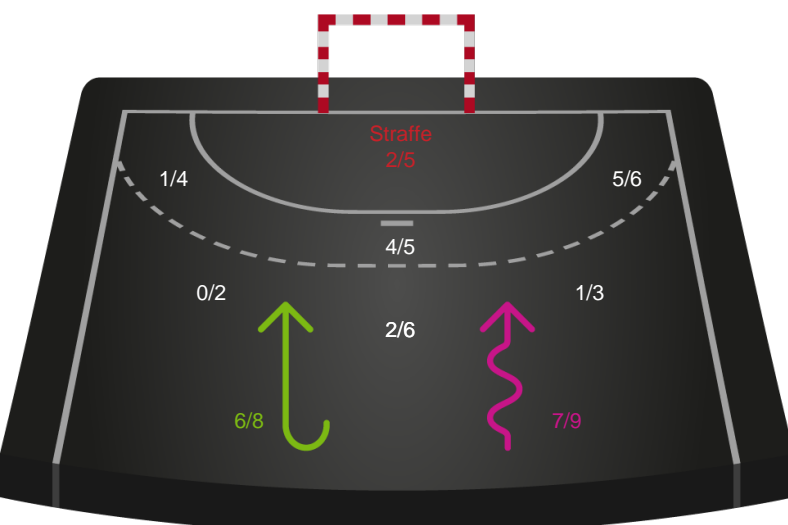

Team Esbjerg

Skuddiagram