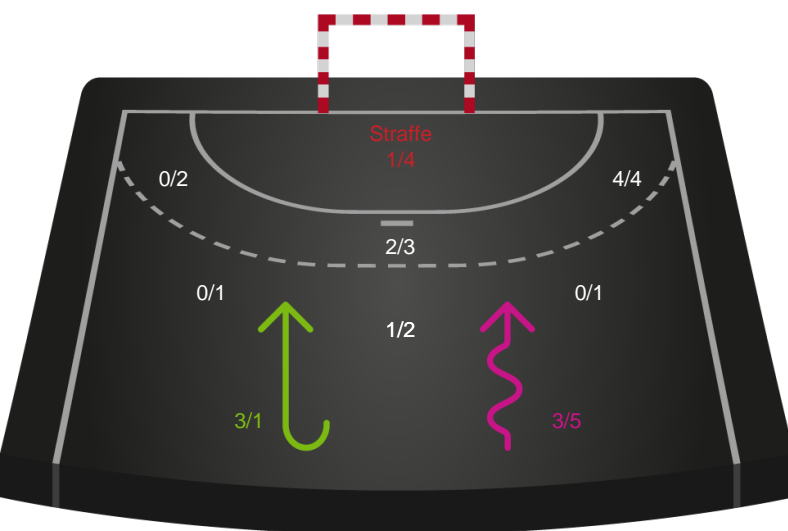

Team Esbjerg

Skuddiagram