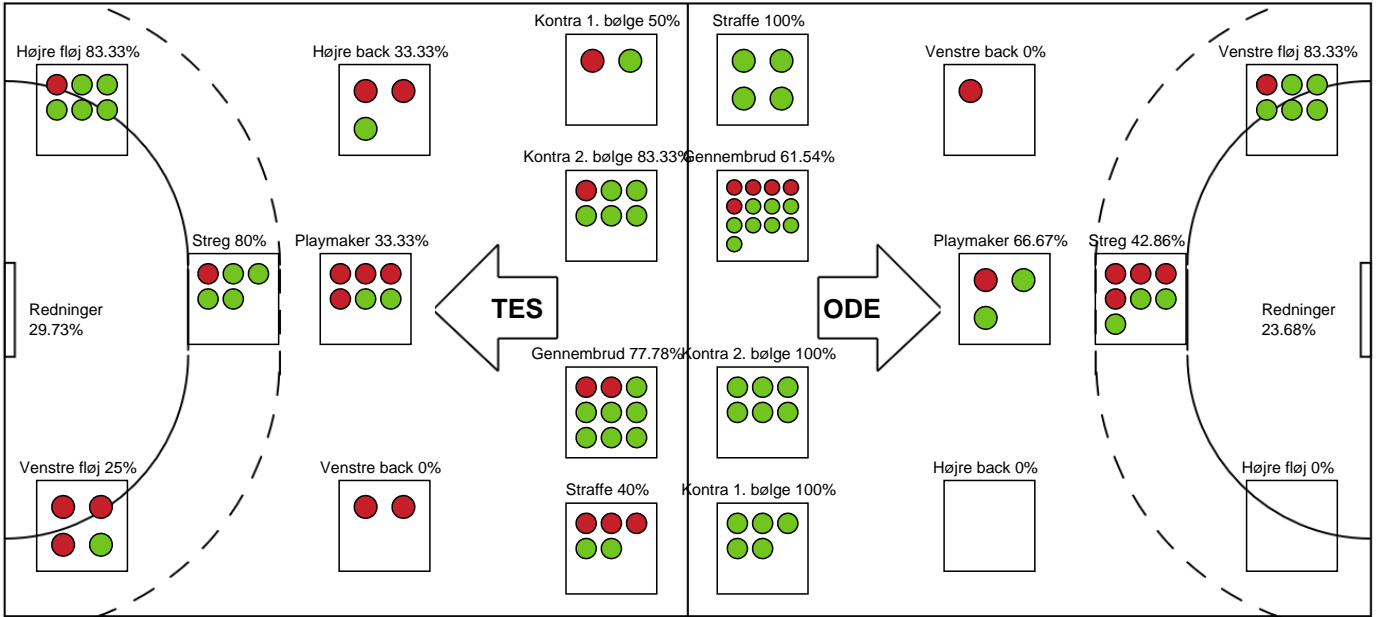

Markspillere

Nr	Navn	Mål/Skud	Straffe-mål/skud	Total Mål/Skud	Assist	Tilkendt straffe	Forårsagede straffe	Rødt kort	Tabt bold	Bold erob.	Fejl aflv.	Regelbrud	2min udvis.	MEP
3	Maren AARDAHL	2/4 50%	0/0 0%	2/4 50%	0	0	2	0	0	0	0	0	0	0.4
8	Helene FAUSKE	0/0 0%	0/0 0%	0/0 0%	0	0	0	0	0	0	0	0	0	0
10	Anna GRUNDTVIG	0/0 0%	0/0 0%	0/0 0%	0	0	0	0	0	0	0	0	0	0
20	Lysa DEFO	0/1 0%	0/0 0%	0/1 0%	0	0	0	0	0	0	0	0	0	-0.35
22	Ragnhild DAHL	0/0 0%	4/4 100%	4/4 100%	0	0	0	0	0	0	0	0	0	1.8
23	Elma HALILCEVIC	9/10 90%	0/0 0%	9/10 90%	0	0	1	0	0	1	0	0	0	6.57
27	Louise BURGAARD	0/1 0%	0/0 0%	0/1 0%	0	0	0	0	0	0	0	0	1	-0.53
28	Clara Skyum THOMSEN	0/0 0%	0/0 0%	0/0 0%	0	0	0	0	0	0	0	0	0	0
32	Mie HØJLUND	7/9 77.78%	0/0 0%	7/9 77.78%	5	1	2	0	1	0	4	0	0	4.22
33	Thale Rushfeldt DEILA	3/6 50%	0/0 0%	3/6 50%	5	1	0	0	1	0	2	1	0	1.82
34	Andrea HANSEN	4/4 100%	0/0 0%	4/4 100%	0	0	0	0	0	0	0	0	0	3
44	Nikita Van Der VLIET	1/2 50%	0/0 0%	1/2 50%	1	0	0	0	0	1	0	0	0	0.95
68	Helena ELVER	3/4 75%	0/0 0%	3/4 75%	5	2	0	0	0	1	1	0	0	3.94

Fordeling af mål og skud

Team Esbjerg - Odense Håndbold - 28-33 (14-17)

111161 / 08.06.2025, 16.00 / Blue Water Dokken / Kvindeligaen - Finale

Angrebet sluttede med:

Skuddene endte med:

Teknisk fejl

2 min

Assist