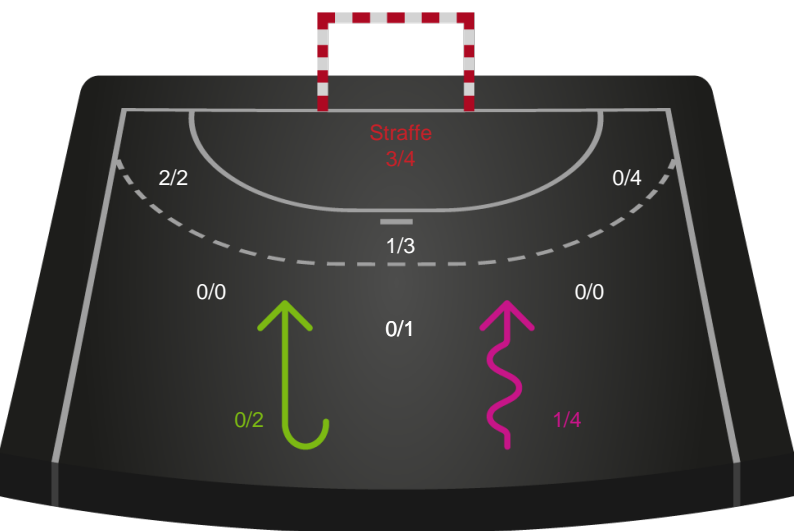

Odense Håndbold

Redningsdiagram