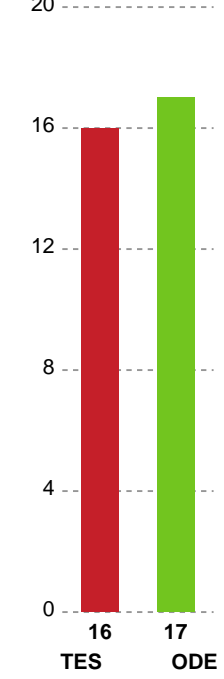

Markspillere

Nr	Navn	Mål/Skud	Straffe-mål/skud	Total Mål/Skud	Assist	Tilkendt straffe	Forårsagede straffe	Rødt kort	Tabt bold	Bold erob.	Fejl aflv.	Regelbrud	2min udvis.	MEP
3	Maren AARDAHL	2/4 50%	0/0 0%	2/4 50%	0	0	2	0	0	0	0	0	0	0.4
8	Helene FAUSKE	0/0 0%	0/0 0%	0/0 0%	0	0	0	0	0	0	0	0	0	0
10	Anna GRUNDTVIG	0/0 0%	0/0 0%	0/0 0%	0	0	0	0	0	0	0	0	0	0
20	Lysa DEFO	0/1 0%	0/0 0%	0/1 0%	0	0	0	0	0	0	0	0	0	-0.35
22	Ragnhild DAHL	0/0 0%	4/4 100%	4/4 100%	0	0	0	0	0	0	0	0	0	1.8
23	Elma HALILCEVIC	9/10 90%	0/0 0%	9/10 90%	0	0	1	0	0	1	0	0	0	6.57
27	Louise BURGAARD	0/1 0%	0/0 0%	0/1 0%	0	0	0	0	0	0	0	0	1	-0.53
28	Clara Skyum THOMSEN	0/0 0%	0/0 0%	0/0 0%	0	0	0	0	0	0	0	0	0	0
32	Mie HØJLUND	7/9 77.78%	0/0 0%	7/9 77.78%	5	1	2	0	1	0	4	0	0	4.22
33	Thale Rushfeldt DEILA	3/6 50%	0/0 0%	3/6 50%	5	1	0	0	1	0	2	1	0	1.82
34	Andrea HANSEN	4/4 100%	0/0 0%	4/4 100%	0	0	0	0	0	0	0	0	0	3
44	Nikita Van Der VLIET	1/2 50%	0/0 0%	1/2 50%	1	0	0	0	0	1	0	0	0	0.95
68	Helena ELVER	3/4 75%	0/0 0%	3/4 75%	5	2	0	0	0	1	1	0	0	3.94

Fordeling af mål og skud

Team Esbjerg - Odense Håndbold - 28-33 (14-17)

111161 / 08.06.2025, 16.00 / Blue Water Dokken / Kvindeligaen - Finale

Angrebet sluttede med:

Skuddene endte med:

Teknisk fejl

2 min

Assist

Målforskel i løbet af kampen

Shotplot for Første halvleg

Team Esbjerg - Odense Håndbold - 28-33 (14-17)

111161 / 08.06.2025, 16.00 / Blue Water Dokken / Kvindeligaen - Finale

Team Esbjerg

Redningsdiagram

Kontra