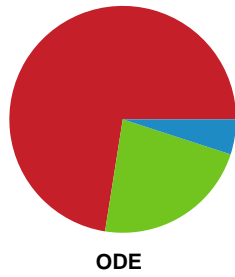

Fordeling af mål og skud

Team Esbjerg - Odense Håndbold - 28-33 (14-17)

111161 / 08.06.2025, 16.00 / Blue Water Dokken / Kvindeligaen - Finale

Angrebet sluttede med:

Skuddene endte med:

Teknisk fejl

2 min

Assist