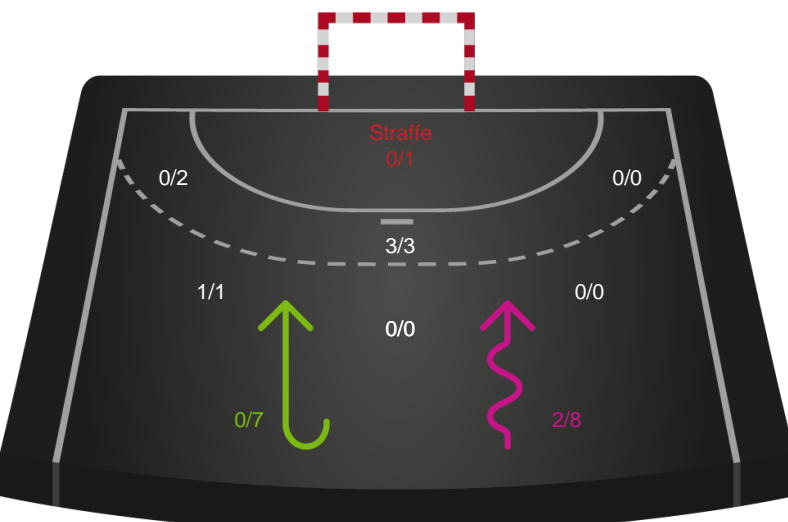

Målforskel i løbet af kampen

Shotplot for Første halvleg

Team Esbjerg - Odense Håndbold - 28-33 (14-17)

111161 / 08.06.2025, 16.00 / Blue Water Dokken / Kvindeligaen - Finale

Team Esbjerg

Redningsdiagram

Kontra