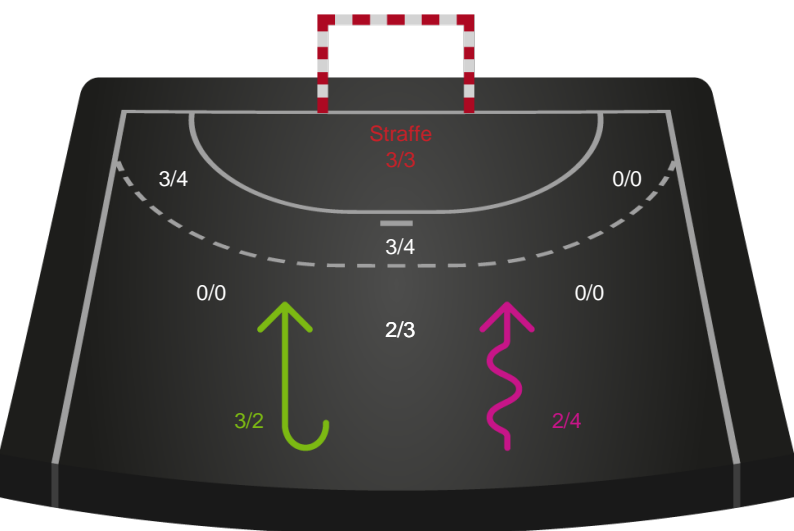

Odense Håndbold

Skuddiagram