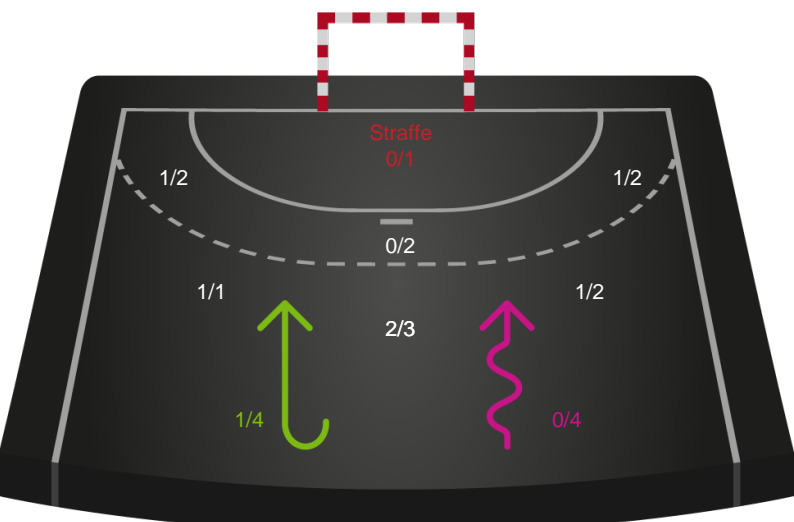

Odense Håndbold

Redningsdiagram