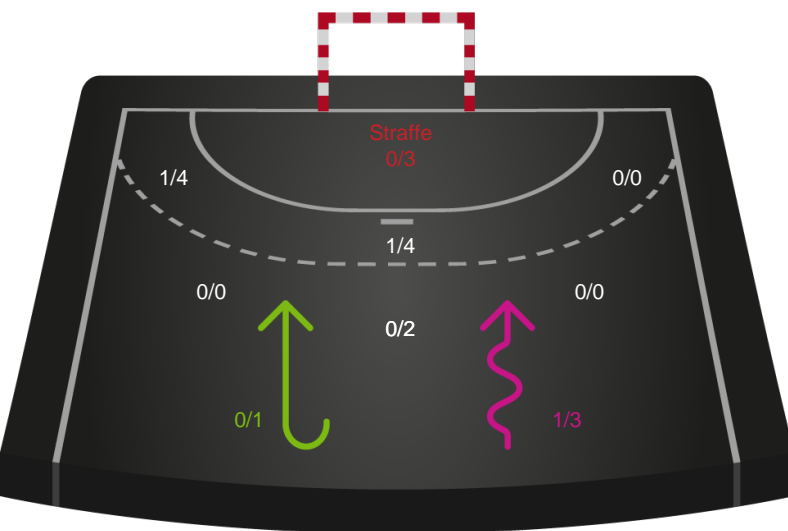

Shotplot for Anden halvleg

Team Esbjerg - Odense Håndbold - 28-33 (14-17)

111161 / 08.06.2025, 16.00 / Blue Water Dokken / Kvindeligaen - Finale

Team Esbjerg

Redningsdiagram