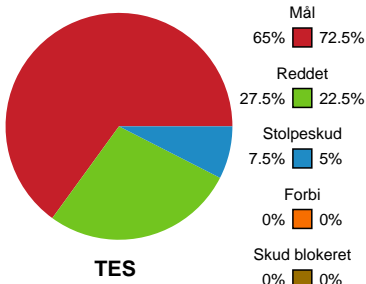

Fordeling af mål og skud

Team Esbjerg - Odense Håndbold - 28-33 (14-17)

111161 / 08.06.2025, 16.00 / Blue Water Dokken / Kvindeligaen - Finale

Angrebet sluttede med:

Skuddene endte med:

Teknisk fejl

2 min

Assist

Målforskel i løbet af kampen

Shotplot for Første halvleg

Team Esbjerg - Odense Håndbold - 28-33 (14-17)

111161 / 08.06.2025, 16.00 / Blue Water Dokken / Kvindeligaen - Finale

Team Esbjerg

Redningsdiagram

Kontra