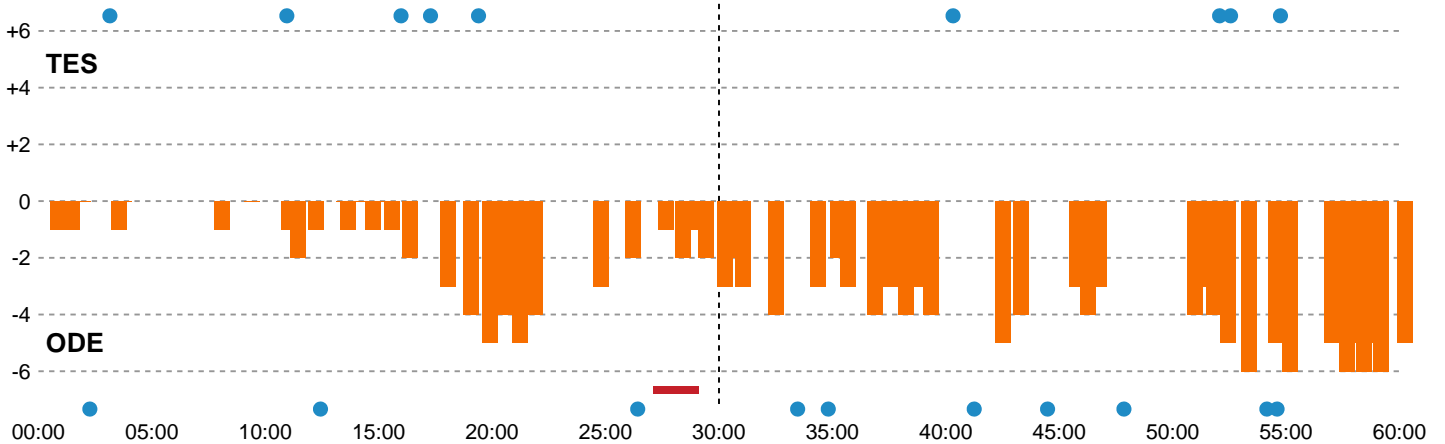

Fordeling af mål og skud

Team Esbjerg - Odense Håndbold - 28-33 (14-17)

111161 / 08.06.2025, 16.00 / Blue Water Dokken / Kvindeligaen - Finale

Angrebet sluttede med:

Skuddene endte med:

Teknisk fejl

2 min

Assist

Målforskel i løbet af kampen

Shotplot for Første halvleg

Team Esbjerg - Odense Håndbold - 28-33 (14-17)

111161 / 08.06.2025, 16.00 / Blue Water Dokken / Kvindeligaen - Finale

Team Esbjerg

Redningsdiagram

Kontra