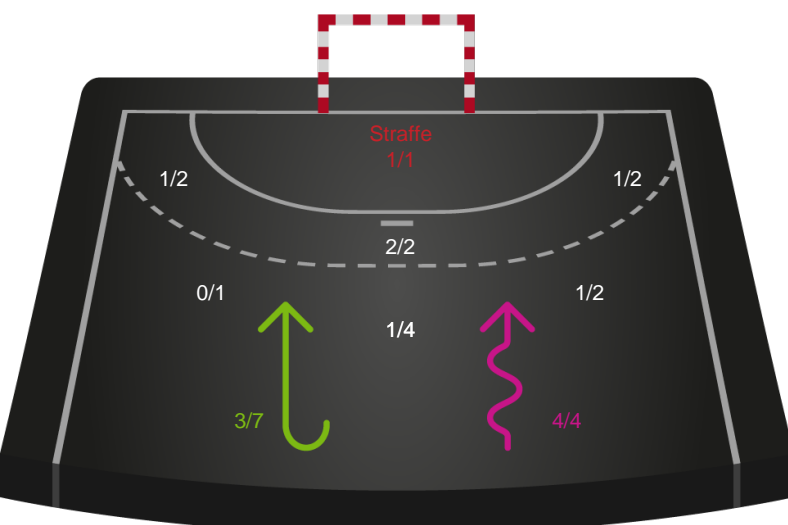

Team Esbjerg

Skuddiagram