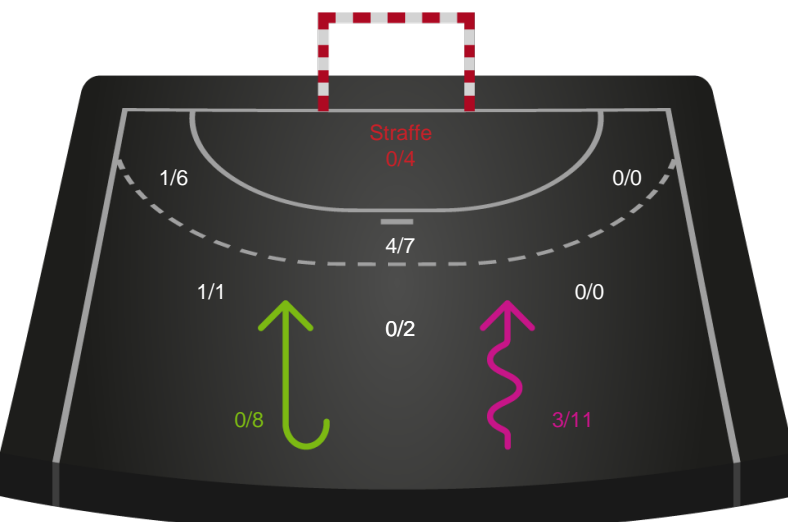

Shotplot for Total

Team Esbjerg - Odense Håndbold - 28-33 (14-17)

111161 / 08.06.2025, 16.00 / Blue Water Dokken / Kvindeligaen - Finale

Team Esbjerg

Redningsdiagram

Kontra

Gennembrud

Odense Håndbold