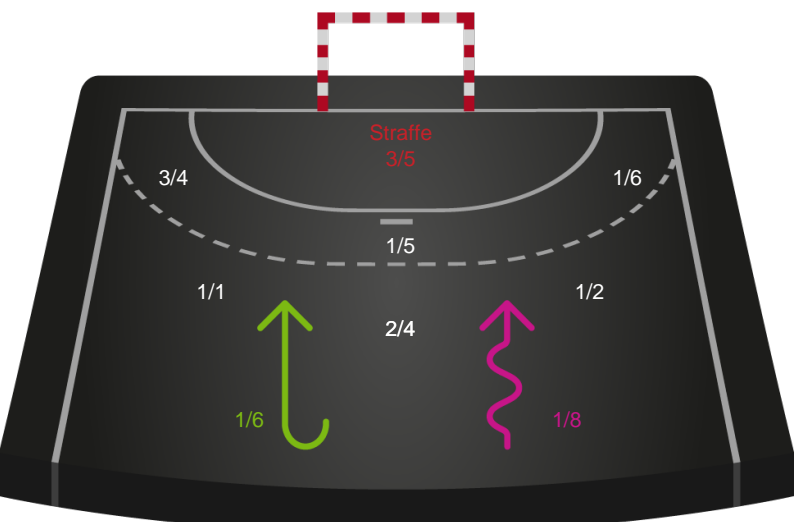

Odense Håndbold

Redningsdiagram