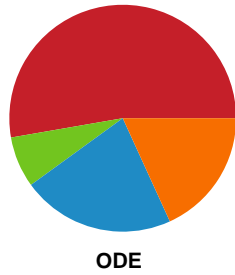

Fordeling af mål og skud

Team Esbjerg - Odense Håndbold - 28-33 (14-17)

111161 / 08.06.2025, 16.00 / Blue Water Dokken / Kvindeligaen - Finale

Angrebet sluttede med:

Skuddene endte med:

Teknisk fejl

2 min

Assist