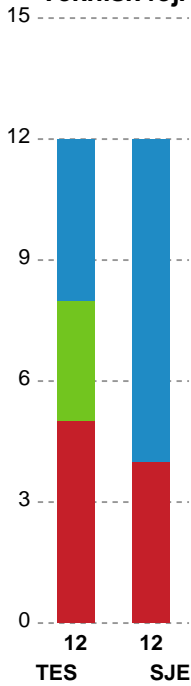

Teknisk fejl