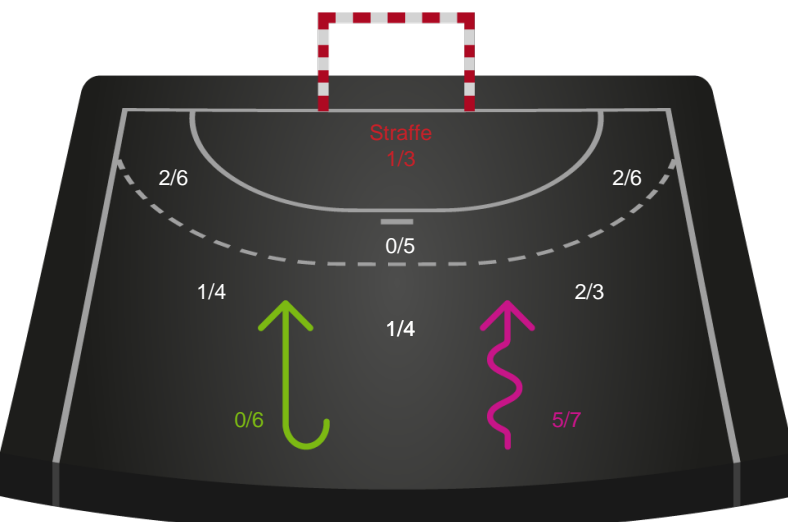

Shotplot for Total

Team Esbjerg - Sønderjyske Kvindehåndbold - 33-30 (17-14)

111299 / 13.05.2025, 18.30 / Blue Water Dokken / Kvindeligaen - Slutspil Pulje 2

Team Esbjerg

Redningsdiagram