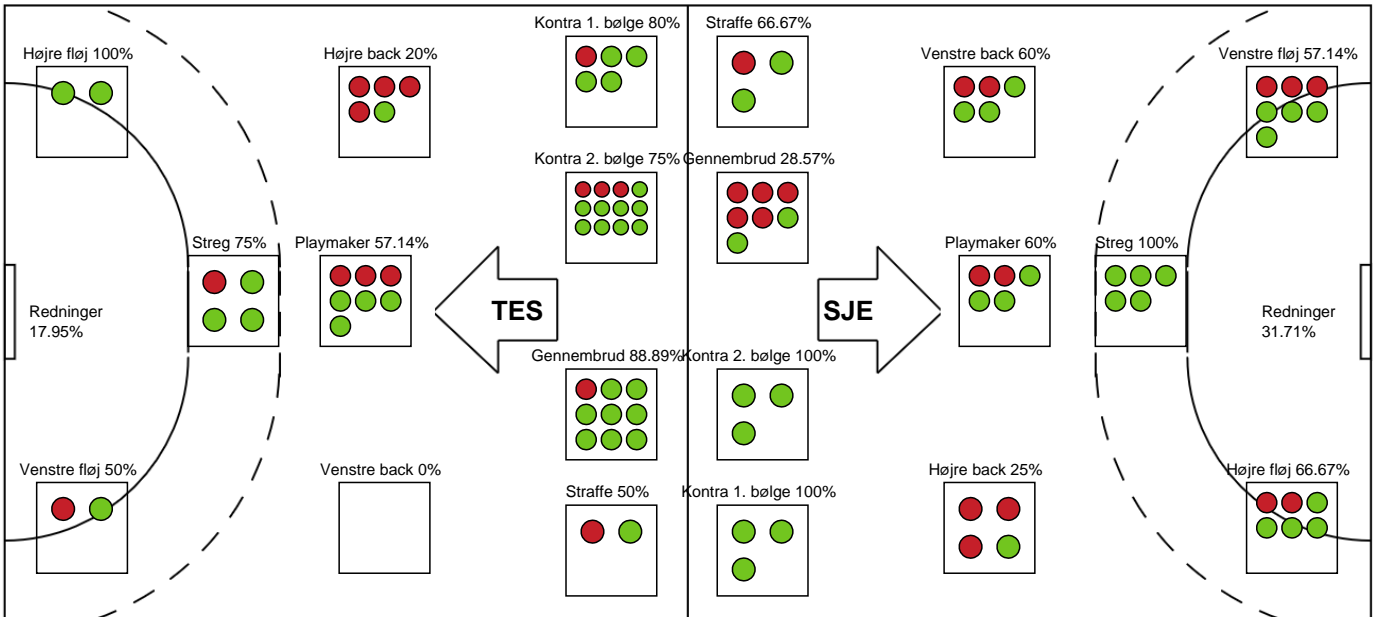

Fordeling af mål og skud

Team Esbjerg - Sønderjyske Kvindehåndbold - 33-30 (17-14)

111299 / 13.05.2025, 18.30 / Blue Water Dokken / Kvindeligaen - Slutspil Pulje 2