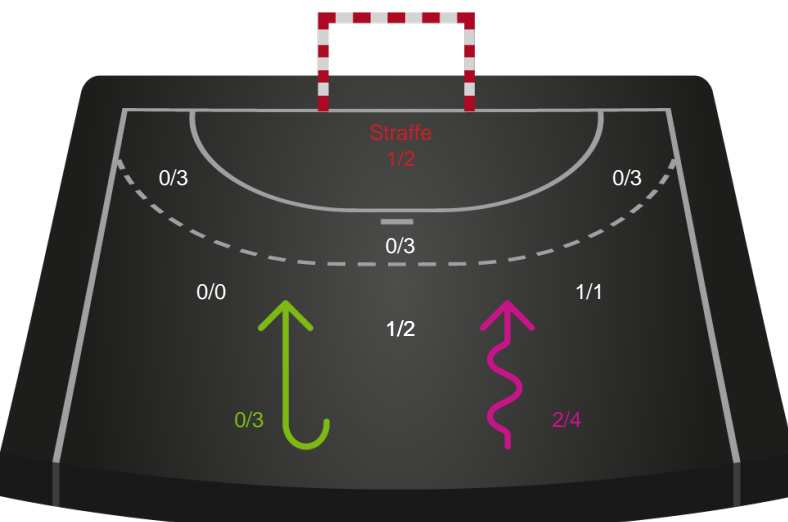

Shotplot for Anden halvleg

Team Esbjerg - Sønderjyske Kvindehåndbold - 33-30 (17-14)

111299 / 13.05.2025, 18.30 / Blue Water Dokken / Kvindeligaen - Slutspil Pulje 2

Team Esbjerg

Redningsdiagram