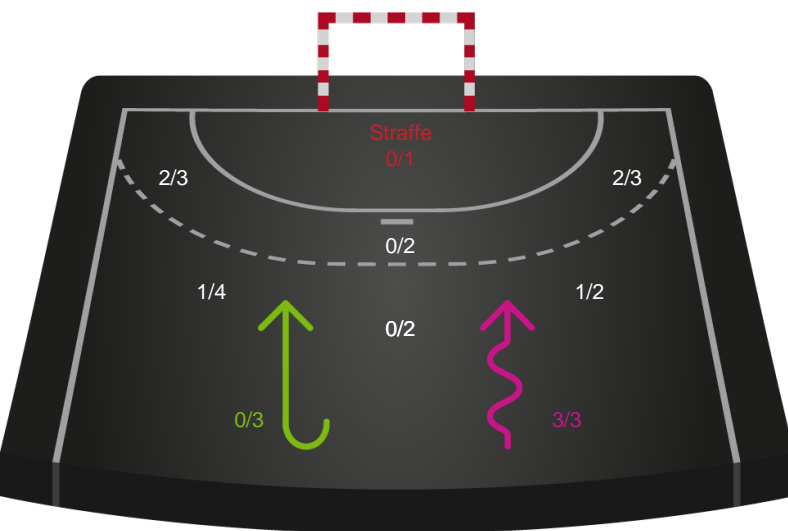

Shotplot for Første halvleg

Team Esbjerg - Sønderjyske Kvindehåndbold - 33-30 (17-14)

111299 / 13.05.2025, 18.30 / Blue Water Dokken / Kvindeligaen - Slutspil Pulje 2

Team Esbjerg

Redningsdiagram