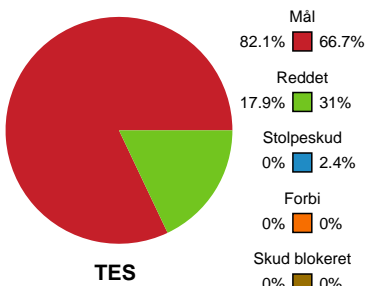

Skuddene endte med: