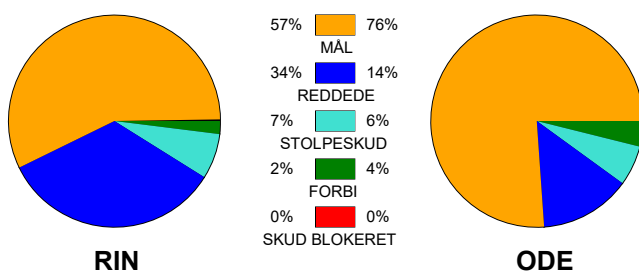

KAMPRAPPORT

Ringkøbing Håndbold - Odense Håndbold 24 - 37 (10 - 20)

591362 / 8-11-2023 / Green Sports Arena - Hal 1 / Kvindeligaen

Fordeling af mål og skud:

Gbr=Gennembrud. 1.f=Kontra første bølge. 2.f=Kontra anden bølge

Angrebet sluttede med:

Tekn. Fejl

2 min

Assist

Skuddene endte med:

■ = REGELBRUD
■ = TABT BOLD
■ = FEJLAFLEVERING

Målforskel i løbet af kampen: