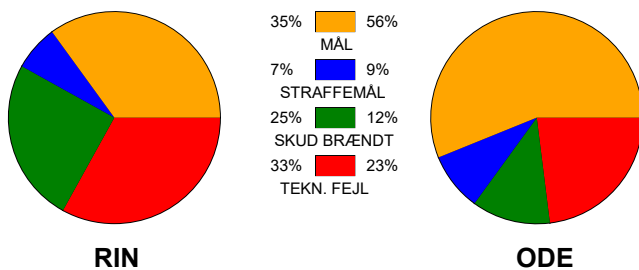

Angrebet sluttede med: