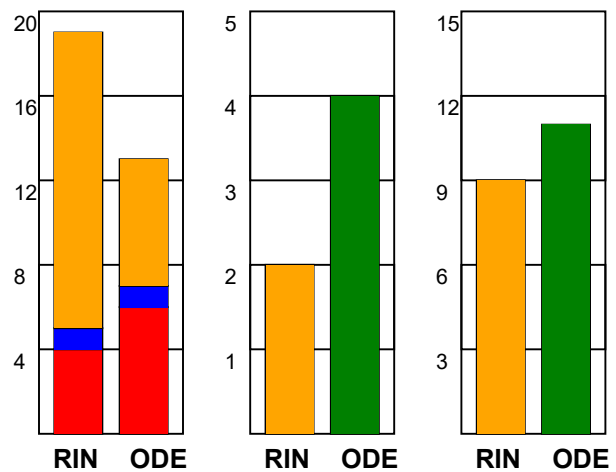

KAMPRAPPORT

Ringkøbing Håndbold - Odense Håndbold 24 - 37 (10 - 20)

591362 / 8-11-2023 / Green Sports Arena - Hal 1 / Kvindeligaen

Fordeling af mål og skud:

Gbr=Gennembrud. 1.f=Kontra første bølge. 2.f=Kontra anden bølge

Angrebet sluttede med:

Tekn. Fejl

2 min

Assist

Skuddene endte med:

■ = REGELBRUD
■ = TABT BOLD
■ = FEJLAFLEVERING

Målforskel i løbet af kampen: