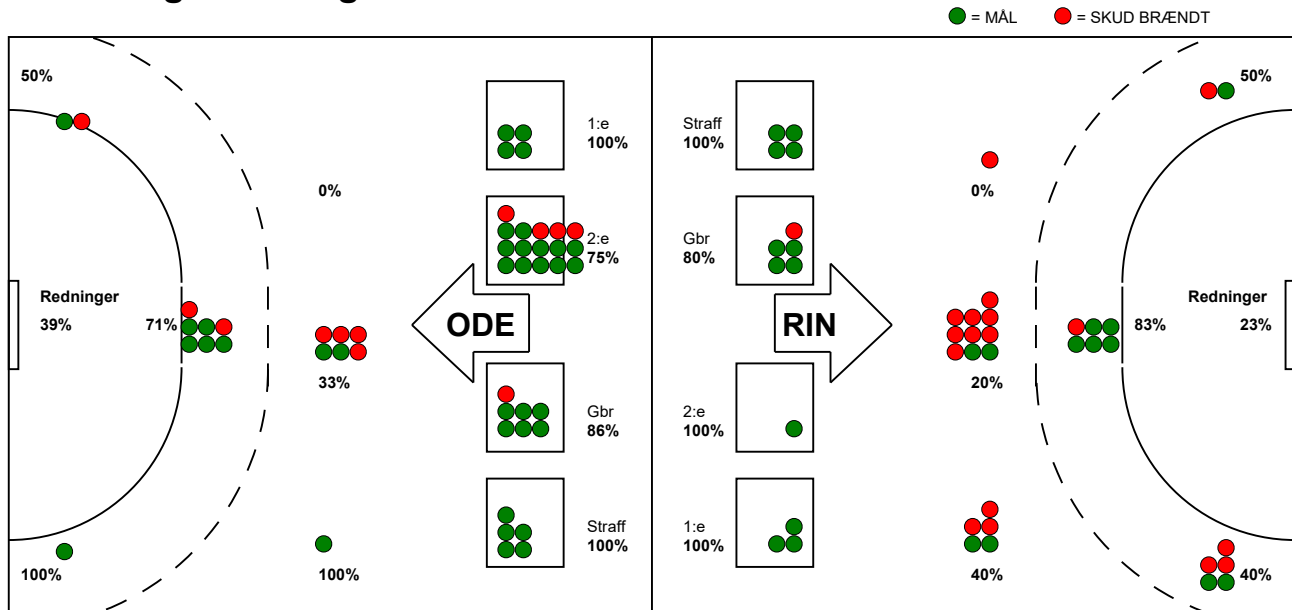

KAMPRAPPORT

Ringkøbing Håndbold - Odense Håndbold 24 - 37 (10 - 20)

591362 / 8-11-2023 / Green Sports Arena - Hal 1 / Kvindeligaen

Fordeling af mål og skud:

Gbr=Gennembrud. 1.f=Kontra første bølge. 2.f=Kontra anden bølge

Angrebet sluttede med:

Tekn. Fejl

2 min

Assist

Skuddene endte med:

■ = REGELBRUD
■ = TABT BOLD
■ = FEJLAFLEVERING

Målforskel i løbet af kampen: