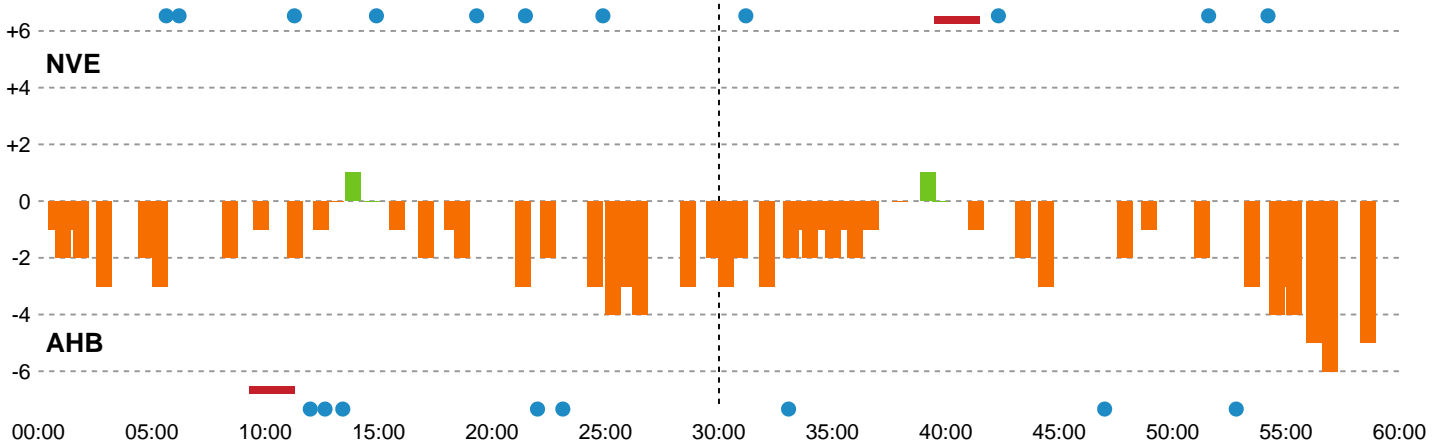

Fordeling af mål og skud

Nordvestjysk Elite - Aarhus Håndbold Kvinder - 24-29 (12-15)

Intet billede angivet

256275 / 28.02.2021, 16.00 / Gråkjær Arena - Holstebro / Bambusa Kvindeligaen - Grundspil

Angrebet sluttede med:

Skuddene endte med:

Teknisk fejl

2 min

Assist

Målforskel i løbet af kampen

Shotplot for Første halvleg

Nordvestjysk Elite - Aarhus Håndbold Kvinder - 24-29 (12-15)

256275 / 28.02.2021, 16.00 / Gråkjær Arena - Holstebro / Bambusa Kvindeligaen - Grundspil