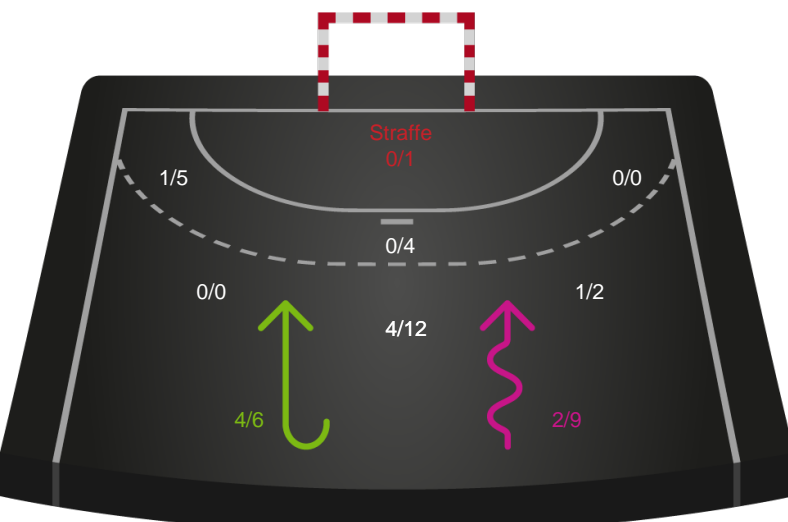

Shotplot for Total

Nordvestjysk Elite - Aarhus Håndbold Kvinder - 24-29 (12-15)

256275 / 28.02.2021, 16.00 / Gråkjær Arena - Holstebro / Bambusa Kvindeligaen - Grundspil

Intet billede angivet

Nordvestjysk Elite

Redningsdiagram