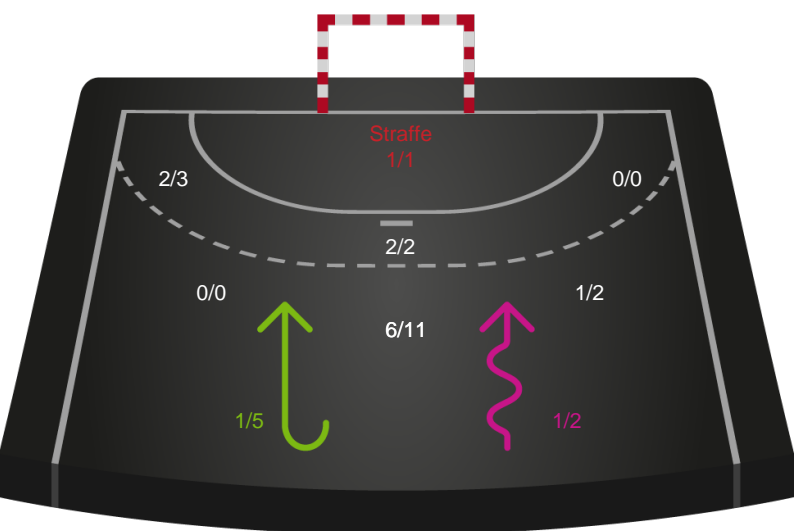

Aarhus Håndbold Kvinder

Skuddiagram