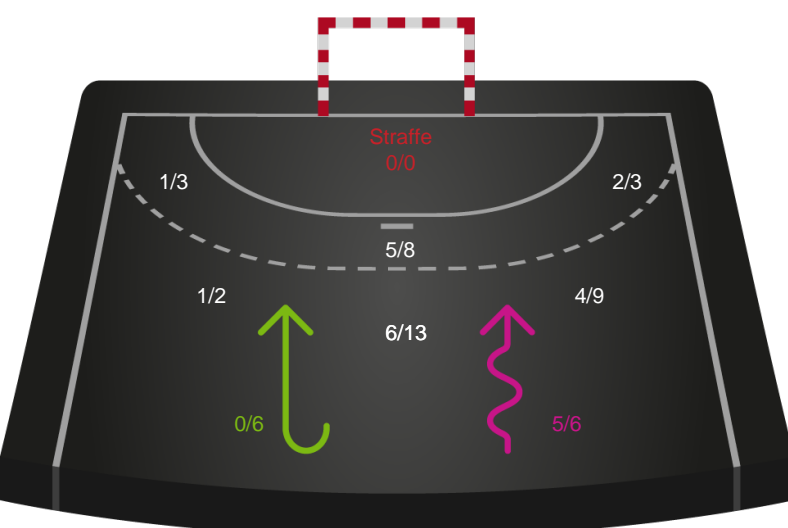

Nordvestjysk Elite

Skuddiagram