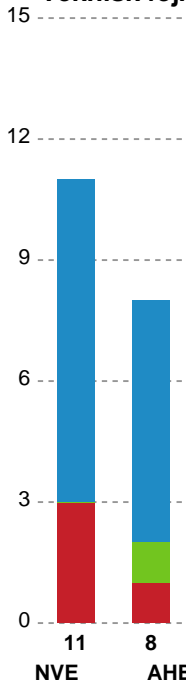

Markspillere

Nr	Navn	Mål/Skud	Straffe-mål/skud	Total Mål/Skud	Assist	Tilkendt straffe	Forårsagede straffe	Rødt kort	Tabt bold	Bold erob.	Fejl aflv.	Regelbrud	2min udvis.	MEP
3	Marielle MARTINSEN	5/11 45.45%	0/0 0%	5/11 45.45%	2	1	0	0	0	0	1	1	0	2.42
6	Annika MEYER	3/4 75%	0/0 0%	3/4 75%	0	0	0	0	1	0	0	0	0	1.9
7	Emma MOGENSEN	0/0 0%	0/0 0%	0/0 0%	0	0	0	0	0	0	0	0	0	0
8	Line ELLERTSEN	5/9 55.56%	0/0 0%	5/9 55.56%	2	0	0	0	0	0	2	0	0	2.75
9	Frederikke Glavind HEDEGAARD	0/0 0%	0/0 0%	0/0 0%	0	0	0	0	0	1	0	0	0	0.3
17	June BØTTGER	7/10 70%	0/0 0%	7/10 70%	0	0	0	0	0	1	0	0	0	4.59
19	Marie SØRENSEN	0/0 0%	0/0 0%	0/0 0%	0	0	0	0	0	0	0	0	1	-0.18
27	Line Berggren LARSEN	2/5 40%	0/0 0%	2/5 40%	1	0	0	0	0	0	0	0	0	1
88	Mathilde NEESGAARD	6/7 85.71%	1/1 100%	7/8 87.5%	5	0	0	0	0	0	2	0	0	5.5

Fordeling af mål og skud

Nordvestjysk Elite - Aarhus Håndbold Kvinder - 24-29 (12-15)

Intet billede angivet

256275 / 28.02.2021, 16.00 / Gråkjær Arena - Holstebro / Bambusa Kvindeligaen - Grundspil

Angrebet sluttede med:

Skuddene endte med:

Teknisk fejl

2 min

Assist

Målforskel i løbet af kampen

Shotplot for Første halvleg

Nordvestjysk Elite - Aarhus Håndbold Kvinder - 24-29 (12-15)

256275 / 28.02.2021, 16.00 / Gråkjær Arena - Holstebro / Bambusa Kvindeligaen - Grundspil