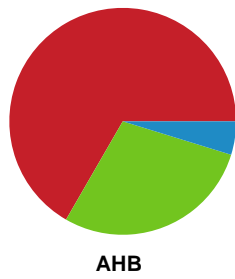

Skuddene endte med: