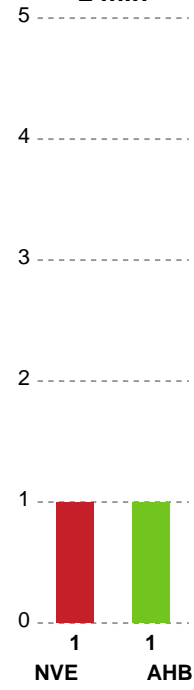

Markspillere

Nr	Navn	Mål/Skud	Straffe-mål/skud	Total Mål/Skud	Assist	Tilkendt straffe	Forårsagede straffe	Rødt kort	Tabt bold	Bold erob.	Fejl aflv.	Regelbrud	2min udvis.	MEP
3	Marielle MARTINSEN	5/11 45.45%	0/0 0%	5/11 45.45%	2	1	0	0	0	0	1	1	0	2.42
6	Annika MEYER	3/4 75%	0/0 0%	3/4 75%	0	0	0	0	1	0	0	0	0	1.9
7	Emma MOGENSEN	0/0 0%	0/0 0%	0/0 0%	0	0	0	0	0	0	0	0	0	0
8	Line ELLERTSEN	5/9 55.56%	0/0 0%	5/9 55.56%	2	0	0	0	0	0	2	0	0	2.75
9	Frederikke Glavind HEDEGAARD	0/0 0%	0/0 0%	0/0 0%	0	0	0	0	0	1	0	0	0	0.3
17	June BØTTGER	7/10 70%	0/0 0%	7/10 70%	0	0	0	0	0	1	0	0	0	4.59
19	Marie SØRENSEN	0/0 0%	0/0 0%	0/0 0%	0	0	0	0	0	0	0	0	1	-0.18
27	Line Berggren LARSEN	2/5 40%	0/0 0%	2/5 40%	1	0	0	0	0	0	0	0	0	1
88	Mathilde NEESGAARD	6/7 85.71%	1/1 100%	7/8 87.5%	5	0	0	0	0	0	2	0	0	5.5

Fordeling af mål og skud

Nordvestjysk Elite - Aarhus Håndbold Kvinder - 24-29 (12-15)

Intet billede angivet

256275 / 28.02.2021, 16.00 / Gråkjær Arena - Holstebro / Bambusa Kvindeligaen - Grundspil

Angrebet sluttede med:

Skuddene endte med:

Teknisk fejl

2 min

Assist

Målforskel i løbet af kampen

Shotplot for Første halvleg

Nordvestjysk Elite - Aarhus Håndbold Kvinder - 24-29 (12-15)

256275 / 28.02.2021, 16.00 / Gråkjær Arena - Holstebro / Bambusa Kvindeligaen - Grundspil