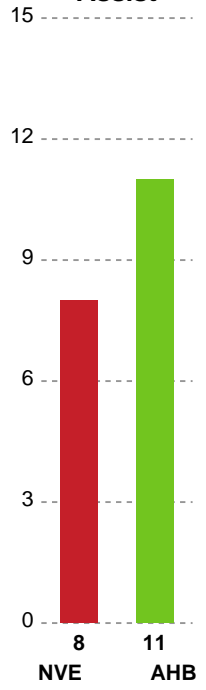

Fordeling af mål og skud

Nordvestjysk Elite - Aarhus Håndbold Kvinder - 24-29 (12-15)

Intet billede angivet

256275 / 28.02.2021, 16.00 / Gråkjær Arena - Holstebro / Bambusa Kvindeligaen - Grundspil

Angrebet sluttede med:

Skuddene endte med:

Teknisk fejl

2 min

Assist

Målforskel i løbet af kampen

Shotplot for Første halvleg

Nordvestjysk Elite - Aarhus Håndbold Kvinder - 24-29 (12-15)

256275 / 28.02.2021, 16.00 / Gråkjær Arena - Holstebro / Bambusa Kvindeligaen - Grundspil