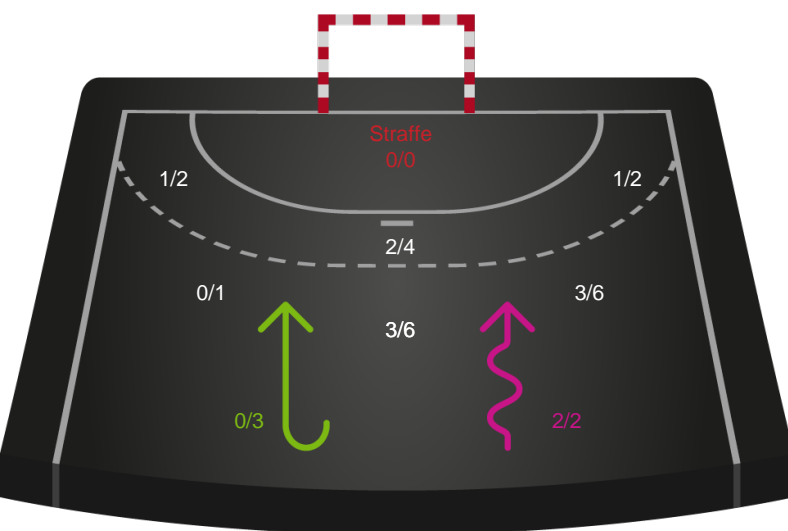

Nordvestjysk Elite

Skuddiagram