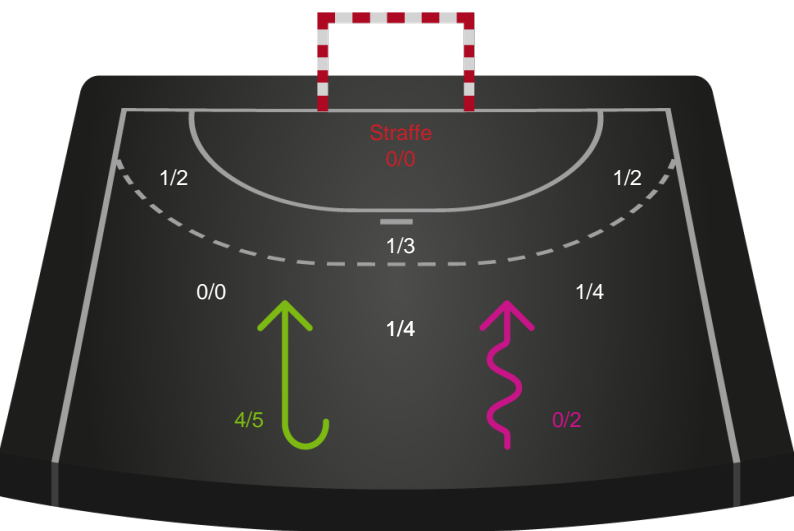

Aarhus Håndbold Kvinder

Redningsdiagram