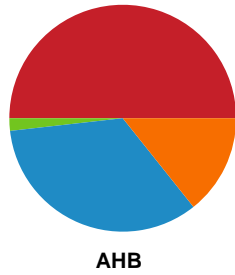

Fordeling af mål og skud

Nordvestjysk Elite - Aarhus Håndbold Kvinder - 24-29 (12-15)

Intet billede angivet

256275 / 28.02.2021, 16.00 / Gråkjær Arena - Holstebro / Bambusa Kvindeligaen - Grundspil

Angrebet sluttede med: