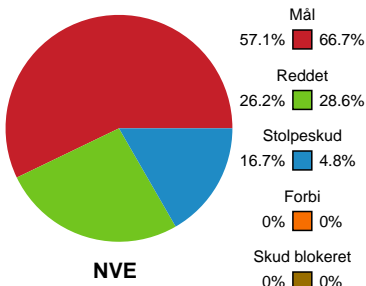

Fordeling af mål og skud

Nordvestjysk Elite - Aarhus Håndbold Kvinder - 24-29 (12-15)

Intet billede angivet

256275 / 28.02.2021, 16.00 / Gråkjær Arena - Holstebro / Bambusa Kvindeligaen - Grundspil

Angrebet sluttede med:

Skuddene endte med:

Teknisk fejl

2 min

Assist

Målforskel i løbet af kampen

Shotplot for Første halvleg

Nordvestjysk Elite - Aarhus Håndbold Kvinder - 24-29 (12-15)

256275 / 28.02.2021, 16.00 / Gråkjær Arena - Holstebro / Bambusa Kvindeligaen - Grundspil