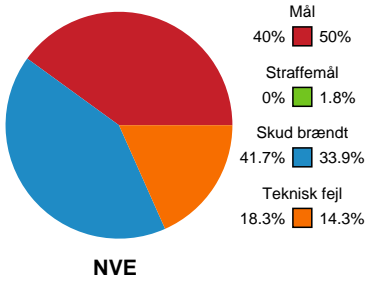

Fordeling af mål og skud

Nordvestjysk Elite - Aarhus Håndbold Kvinder - 24-29 (12-15)

Intet billede angivet

256275 / 28.02.2021, 16.00 / Gråkjær Arena - Holstebro / Bambusa Kvindeligaen - Grundspil

Angrebet sluttede med:

Skuddene endte med:

Teknisk fejl

2 min

Assist

Målforskel i løbet af kampen

Shotplot for Første halvleg

Nordvestjysk Elite - Aarhus Håndbold Kvinder - 24-29 (12-15)

256275 / 28.02.2021, 16.00 / Gråkjær Arena - Holstebro / Bambusa Kvindeligaen - Grundspil