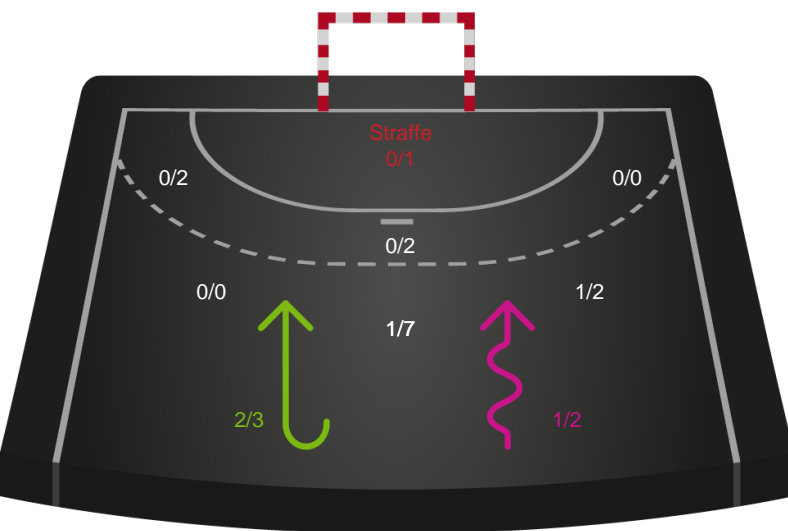

Shotplot for Anden halvleg

Nordvestjysk Elite - Aarhus Håndbold Kvinder - 24-29 (12-15)

256275 / 28.02.2021, 16.00 / Gråkjær Arena - Holstebro / Bambusa Kvindeligaen - Grundspil

Inet billede angivet

Nordvestjysk Elite

Redningsdiagram