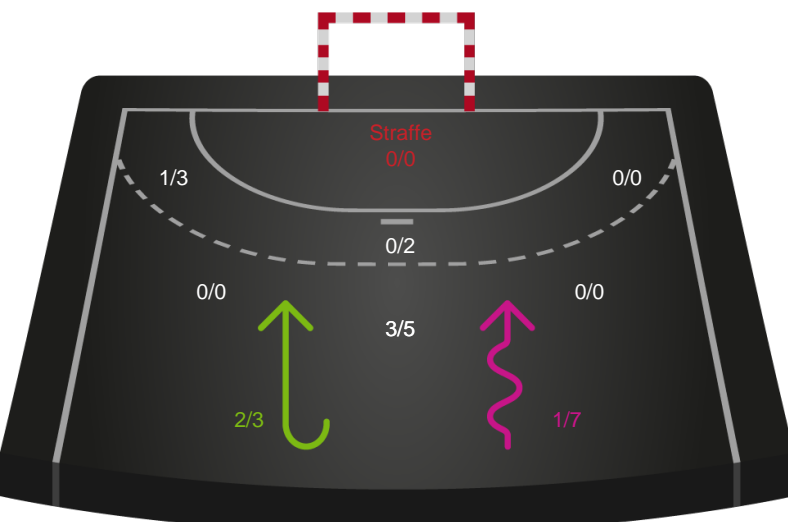

Shotplot for Første halvleg

Nordvestjysk Elite - Aarhus Håndbold Kvinder - 24-29 (12-15)

256275 / 28.02.2021, 16.00 / Gråkjær Arena - Holstebro / Bambusa Kvindeligaen - Grundspil

Intet billede angivet

Nordvestjysk Elite

Redningsdiagram