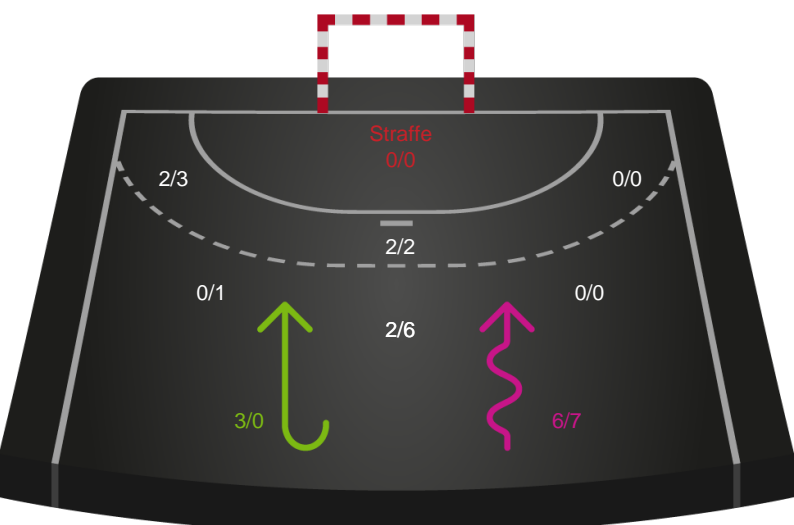

Aarhus Håndbold Kvinder

Skuddiagram