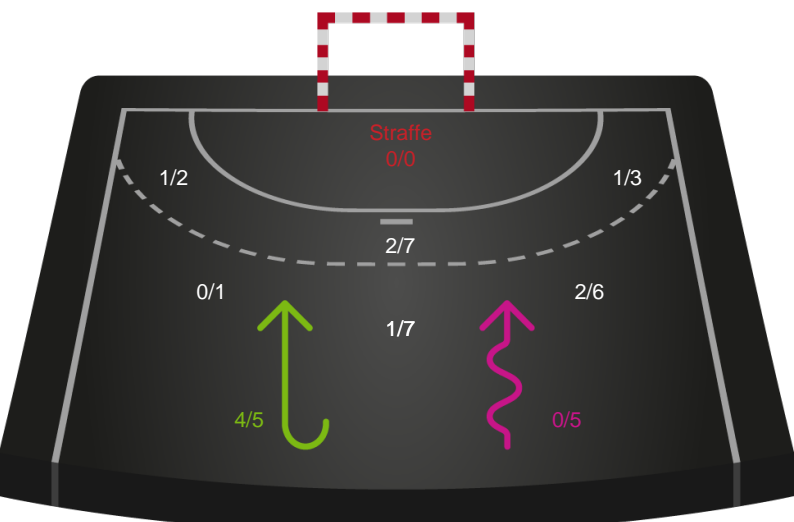

Aarhus Håndbold Kvinder

Redningsdiagram