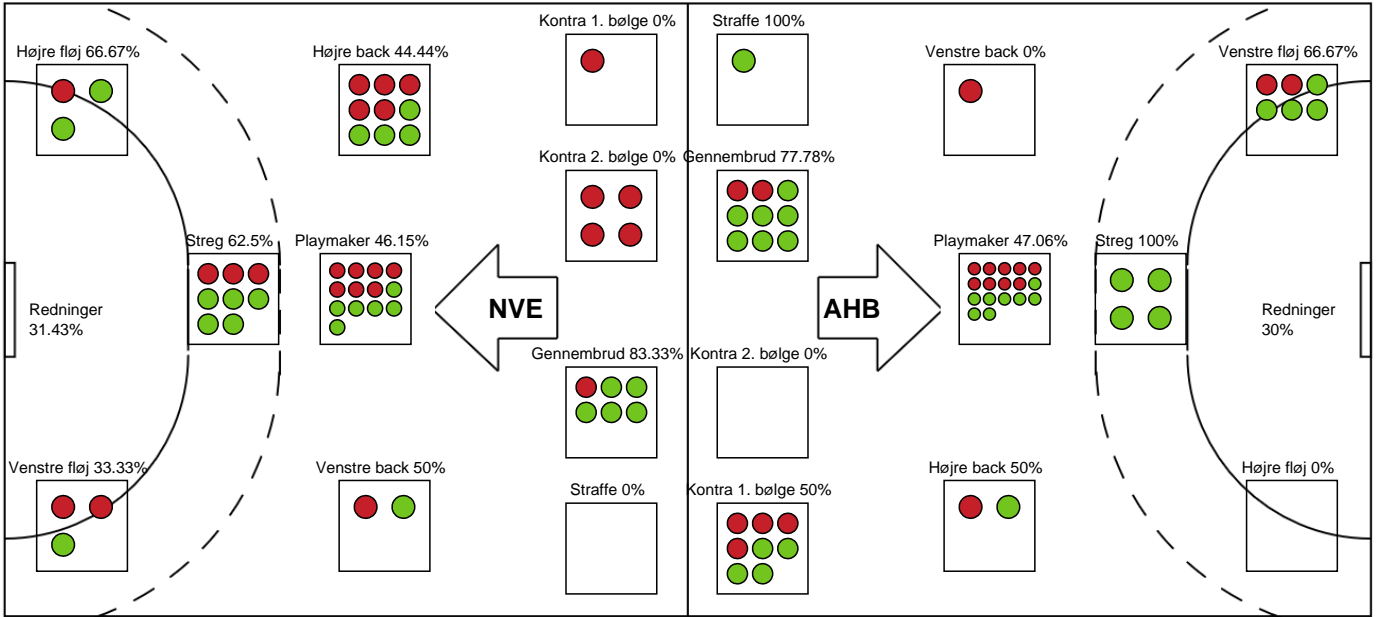

Målmænd

Nr	Navn	Redn/Skud	Straffe-Redn/skud	Total Redn/Skud	Mål imod	Skud forbi	Skud stolpe	Assist	Mål	Bold erob.	Fejl aflv.	Regelbrud	2 min udvis.	MEP
12	Nora PERSSON	1/6 16.67%	0/0 0%	1/6 16.67%	5	0	2	1	0	0	0	0	0	-0.07
16	Martina THÖRN	10/29 34.48%	0/0 0%	10/29 34.48%	19	4	5	0	0	0	1	0	0	0.99

Markspillere

Nr	Navn	Mål/Skud	Straffe-mål/skud	Total Mål/Skud	Assist	Tilkendt straffe	Forårsagede straffe	Rødt kort	Tabt bold	Bold erob.	Fejl aflv.	Regelbrud	2min udvis.	MEP
3	Marielle MARTINSEN	5/11 45.45%	0/0 0%	5/11 45.45%	2	1	0	0	0	0	1	1	0	2.42
6	Annika MEYER	3/4 75%	0/0 0%	3/4 75%	0	0	0	0	1	0	0	0	0	1.9
7	Emma MOGENSEN	0/0 0%	0/0 0%	0/0 0%	0	0	0	0	0	0	0	0	0	0
8	Line ELLERTSEN	5/9 55.56%	0/0 0%	5/9 55.56%	2	0	0	0	0	0	2	0	0	2.75
9	Frederikke Glavind HEDEGAARD	0/0 0%	0/0 0%	0/0 0%	0	0	0	0	0	1	0	0	0	0.3
17	June BØTTGER	7/10 70%	0/0 0%	7/10 70%	0	0	0	0	0	1	0	0	0	4.59
19	Marie SØRENSEN	0/0 0%	0/0 0%	0/0 0%	0	0	0	0	0	0	0	0	1	-0.18
27	Line Berggren LARSEN	2/5 40%	0/0 0%	2/5 40%	1	0	0	0	0	0	0	0	0	1
88	Mathilde NEESGAARD	6/7 85.71%	1/1 100%	7/8 87.5%	5	0	0	0	0	0	2	0	0	5.5

Fordeling af mål og skud

Nordvestjysk Elite - Aarhus Håndbold Kvinder - 24-29 (12-15)

Intet billede angivet

256275 / 28.02.2021, 16.00 / Gråkjær Arena - Holstebro / Bambusa Kvindeligaen - Grundspil

Angrebet sluttede med:

Skuddene endte med:

Teknisk fejl

2 min

Assist

Målforskel i løbet af kampen

Shotplot for Første halvleg

Nordvestjysk Elite - Aarhus Håndbold Kvinder - 24-29 (12-15)

256275 / 28.02.2021, 16.00 / Gråkjær Arena - Holstebro / Bambusa Kvindeligaen - Grundspil