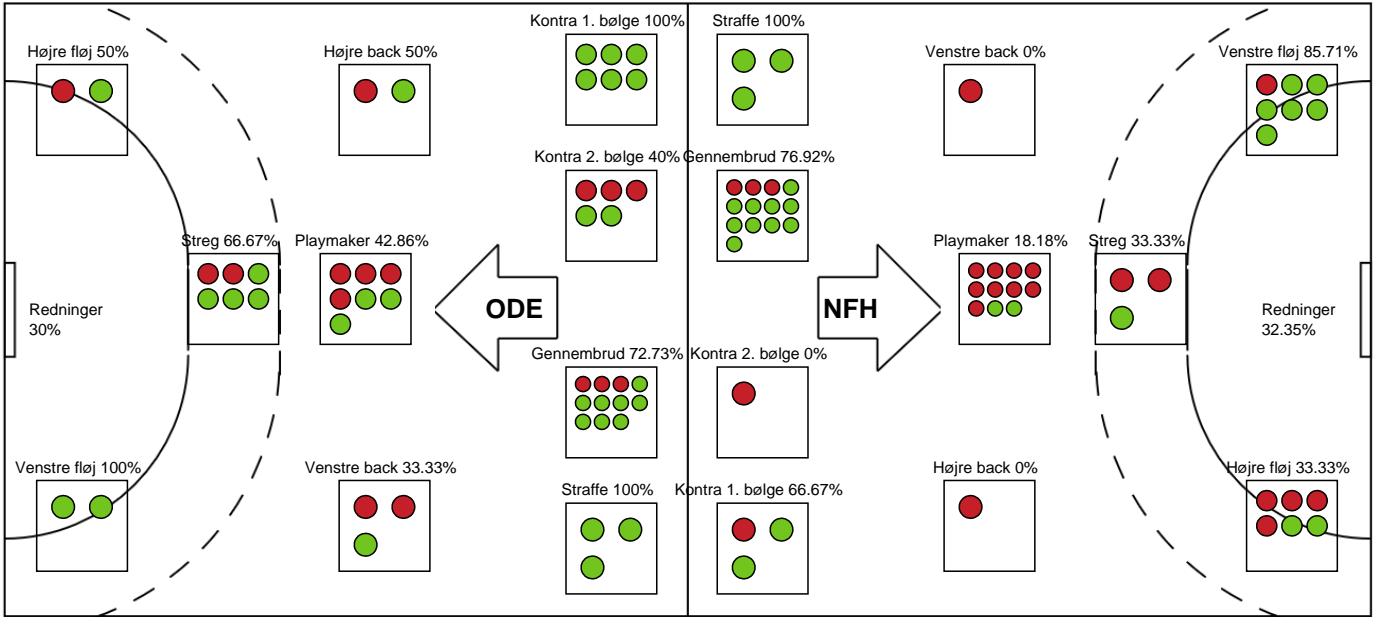

Markspillere

Nr	Navn	Mål/Skud	Straffe-mål/skud	Total Mål/Skud	Assist	Tilkendt straffe	Forårsagede straffe	Rødt kort	Tabt bold	Bold erob.	Fejl aflv.	Regelbrud	2min udvis.	MEP
2	Caroline AAR	0/0 0%	0/0 0%	0/0 0%	0	0	0	0	0	0	0	0	1	-0.18
7	Amalie WULFF	3/4 75%	0/0 0%	3/4 75%	5	1	0	0	0	0	1	1	0	3.02
8	Stine EIBERG	1/1 100%	0/0 0%	1/1 100%	0	0	0	0	0	0	0	0	0	0.75
9	Tyra AXNÉR	1/5 20%	0/0 0%	1/5 20%	1	0	0	0	0	0	1	0	0	-0.15
11	Rosa Skovlund SCHMIDT	2/6 33.33%	0/0 0%	2/6 33.33%	0	0	0	0	1	1	0	0	0	0.33
20	Ayaka IKEHARA	0/0 0%	0/0 0%	0/0 0%	0	0	0	0	0	0	0	0	0	0
21	Matilde VESTERGAARD	0/0 0%	3/3 100%	3/3 100%	0	0	0	0	0	0	0	0	0	1.35
22	Lærke NOLSØE	7/8 87.5%	0/0 0%	7/8 87.5%	0	1	0	0	0	0	0	0	0	5.39
26	Mona OBAIDLI	4/9 44.44%	0/0 0%	4/9 44.44%	2	0	2	0	0	0	1	2	0	0.7
29	Julie Vibe SEEBERG	0/0 0%	0/0 0%	0/0 0%	0	0	0	0	0	0	0	0	0	0
34	Sofie BARDRUM	1/3 33.33%	0/0 0%	1/3 33.33%	1	1	1	0	0	0	0	1	1	-0.01
49	Aimée Von PEREIRA	2/5 40%	0/0 0%	2/5 40%	1	0	0	0	0	1	0	1	0	1.2
79	Kristina KRISTIANSEN	2/5 40%	0/0 0%	2/5 40%	3	0	0	0	0	0	2	0	0	0.65

Fordeling af mål og skud

Odense Håndbold - Nykøbing F. Håndboldklub - 31-26 (16-11)

Intet billede angivet

591401 / 27.01.2024, 16.00 / Sydbank Arena / Kvindeligaen - Grundspil

Angrebet sluttede med:

Skuddene endte med: