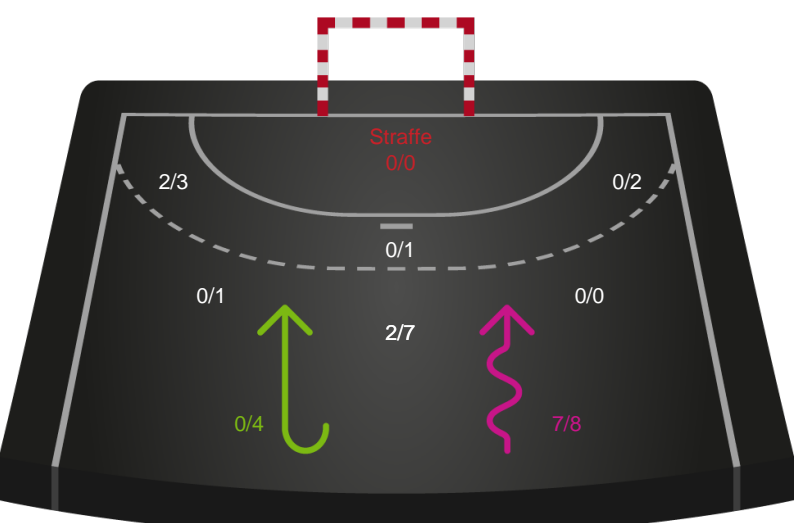

Nykøbing F. Håndboldklub

Skuddiagram