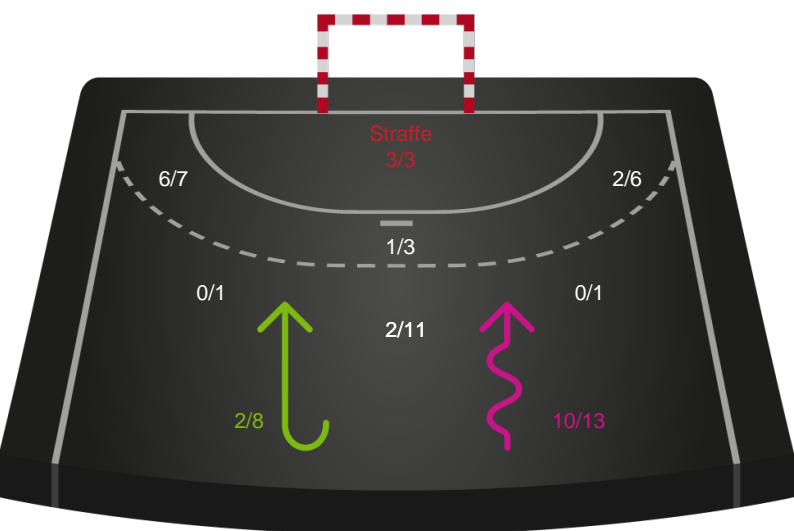

Kontra

Gennembrud

Hold statistik for Første halvleg

Odense Håndbold - Nykøbing F. Håndboldklub - 31-26 (16-11)

Inet billede angivet

591401 / 27.01.2024, 16.00 / Sydbank Arena / Kvindeligaen - Grundspil

Odense Håndbold		Nykøbing F. Håndboldklub
16	Mål i alt	11
14	Mål i alm. spil	11
2	Straffemål	0
4	Redninger i alt	4
4	Redninger i alm. spil	4
0	Strafferedninger	0
4	Kontramål	0
6	Assist	3
3	Fejlaflevering	1
0	Tabt bold	1
2	Regelfejl	3
5	Tekniske fejl i alt	5
2	Udvisninger	2
1	Team Time out	1
1	Gult kort	0
0	Direkte rødt kort	0
0	Blåt kort	0