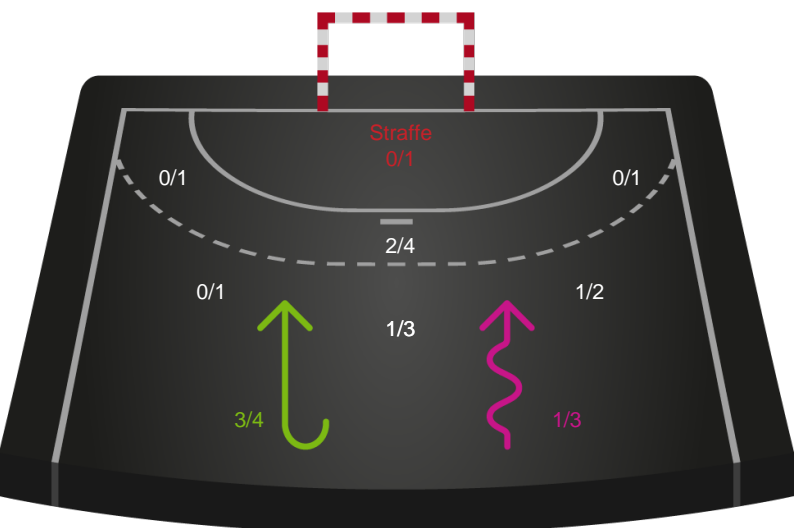

Nykøbing F. Håndboldklub

Redningsdiagram