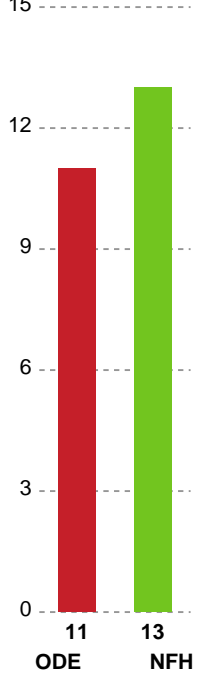

Markspillere

Nr	Navn	Mål/Skud	Straffe-mål/skud	Total Mål/Skud	Assist	Tilkendt straffe	Forårsagede straffe	Rødt kort	Tabt bold	Bold erob.	Fejl aflv.	Regelbrud	2min udvis.	MEP
2	Caroline AAR	0/0 0%	0/0 0%	0/0 0%	0	0	0	0	0	0	0	0	1	-0.18
7	Amalie WULFF	3/4 75%	0/0 0%	3/4 75%	5	1	0	0	0	0	1	1	0	3.02
8	Stine EIBERG	1/1 100%	0/0 0%	1/1 100%	0	0	0	0	0	0	0	0	0	0.75
9	Tyra AXNÉR	1/5 20%	0/0 0%	1/5 20%	1	0	0	0	0	0	1	0	0	-0.15
11	Rosa Skovlund SCHMIDT	2/6 33.33%	0/0 0%	2/6 33.33%	0	0	0	0	1	1	0	0	0	0.33
20	Ayaka IKEHARA	0/0 0%	0/0 0%	0/0 0%	0	0	0	0	0	0	0	0	0	0
21	Matilde VESTERGAARD	0/0 0%	3/3 100%	3/3 100%	0	0	0	0	0	0	0	0	0	1.35
22	Lærke NOLSØE	7/8 87.5%	0/0 0%	7/8 87.5%	0	1	0	0	0	0	0	0	0	5.39
26	Mona OBAIDLI	4/9 44.44%	0/0 0%	4/9 44.44%	2	0	2	0	0	0	1	2	0	0.7
29	Julie Vibe SEEBERG	0/0 0%	0/0 0%	0/0 0%	0	0	0	0	0	0	0	0	0	0
34	Sofie BARDRUM	1/3 33.33%	0/0 0%	1/3 33.33%	1	1	1	0	0	0	0	1	1	-0.01
49	Aimée Von PEREIRA	2/5 40%	0/0 0%	2/5 40%	1	0	0	0	0	1	0	1	0	1.2
79	Kristina KRISTIANSEN	2/5 40%	0/0 0%	2/5 40%	3	0	0	0	0	0	2	0	0	0.65

Fordeling af mål og skud

Odense Håndbold - Nykøbing F. Håndboldklub - 31-26 (16-11)

Intet billede angivet

591401 / 27.01.2024, 16.00 / Sydbank Arena / Kvindeligaen - Grundspil

Angrebet sluttede med:

Skuddene endte med:

Teknisk fejl

2 min

Assist

Målforskel i løbet af kampen

Shotplot for Første halvleg

Odense Håndbold - Nykøbing F. Håndboldklub - 31-26 (16-11)

591401 / 27.01.2024, 16.00 / Sydbank Arena / Kvindeligaen - Grundspil