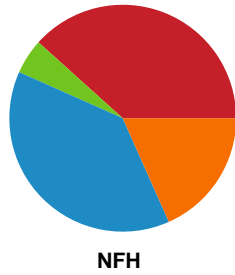

Fordeling af mål og skud

Odense Håndbold - Nykøbing F. Håndboldklub - 31-26 (16-11)

Intet billede angivet

591401 / 27.01.2024, 16.00 / Sydbank Arena / Kvindeligaen - Grundspil

Angrebet sluttede med:

Skuddene endte med: