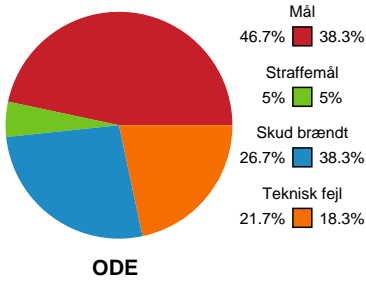

Fordeling af mål og skud

Odense Håndbold - Nykøbing F. Håndboldklub - 31-26 (16-11)

Intet billede angivet

591401 / 27.01.2024, 16.00 / Sydbank Arena / Kvindeligaen - Grundspil

Angrebet sluttede med:

Skuddene endte med: