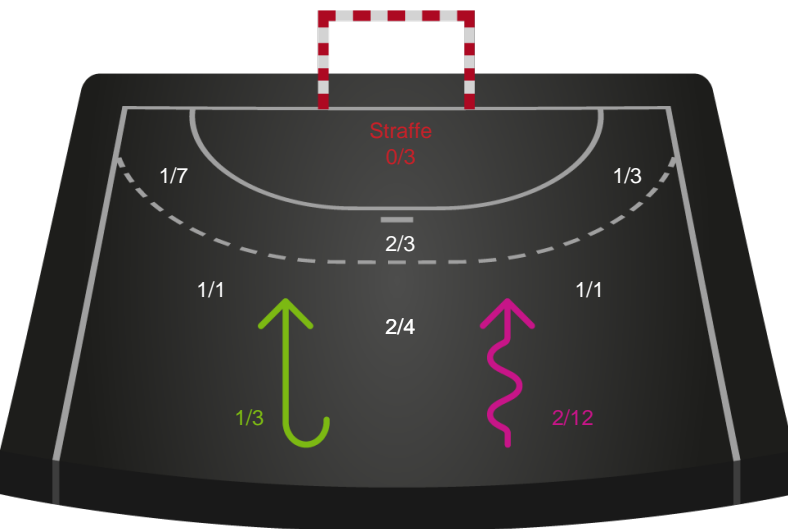

Shotplot for Total

Odense Håndbold - Nykøbing F. Håndboldklub - 31-26 (16-11)

591401 / 27.01.2024, 16.00 / Sydbank Arena / Kvindeligaen - Grundspil

Intet billede angivet

Odense Håndbold

Redningsdiagram