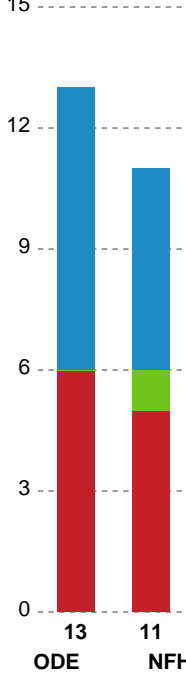

Markspillere

Nr	Navn	Mål/Skud	Straffe-mål/skud	Total Mål/Skud	Assist	Tilkendt straffe	Forårsagede straffe	Rødt kort	Tabt bold	Bold erob.	Fejl aflv.	Regelbrud	2min udvis.	MEP
2	Caroline AAR	0/0 0%	0/0 0%	0/0 0%	0	0	0	0	0	0	0	0	1	-0.18
7	Amalie WULFF	3/4 75%	0/0 0%	3/4 75%	5	1	0	0	0	0	1	1	0	3.02
8	Stine EIBERG	1/1 100%	0/0 0%	1/1 100%	0	0	0	0	0	0	0	0	0	0.75
9	Tyra AXNÉR	1/5 20%	0/0 0%	1/5 20%	1	0	0	0	0	0	1	0	0	-0.15
11	Rosa Skovlund SCHMIDT	2/6 33.33%	0/0 0%	2/6 33.33%	0	0	0	0	1	1	0	0	0	0.33
20	Ayaka IKEHARA	0/0 0%	0/0 0%	0/0 0%	0	0	0	0	0	0	0	0	0	0
21	Matilde VESTERGAARD	0/0 0%	3/3 100%	3/3 100%	0	0	0	0	0	0	0	0	0	1.35
22	Lærke NOLSØE	7/8 87.5%	0/0 0%	7/8 87.5%	0	1	0	0	0	0	0	0	0	5.39
26	Mona OBAIDLI	4/9 44.44%	0/0 0%	4/9 44.44%	2	0	2	0	0	0	1	2	0	0.7
29	Julie Vibe SEEBERG	0/0 0%	0/0 0%	0/0 0%	0	0	0	0	0	0	0	0	0	0
34	Sofie BARDRUM	1/3 33.33%	0/0 0%	1/3 33.33%	1	1	1	0	0	0	0	1	1	-0.01
49	Aimée Von PEREIRA	2/5 40%	0/0 0%	2/5 40%	1	0	0	0	0	1	0	1	0	1.2
79	Kristina KRISTIANSEN	2/5 40%	0/0 0%	2/5 40%	3	0	0	0	0	0	2	0	0	0.65

Fordeling af mål og skud

Odense Håndbold - Nykøbing F. Håndboldklub - 31-26 (16-11)

Intet billede angivet

591401 / 27.01.2024, 16.00 / Sydbank Arena / Kvindeligaen - Grundspil

Angrebet sluttede med:

Skuddene endte med:

Teknisk fejl

2 min

Assist

Målforskel i løbet af kampen

Shotplot for Første halvleg

Odense Håndbold - Nykøbing F. Håndboldklub - 31-26 (16-11)

591401 / 27.01.2024, 16.00 / Sydbank Arena / Kvindeligaen - Grundspil