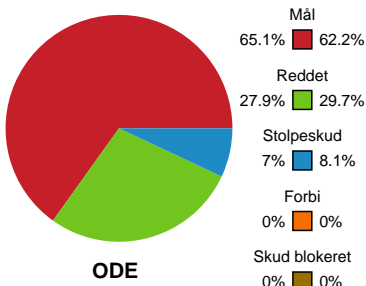

Fordeling af mål og skud

Odense Håndbold - Nykøbing F. Håndboldklub - 31-26 (16-11)

Intet billede angivet

591401 / 27.01.2024, 16.00 / Sydbank Arena / Kvindeligaen - Grundspil

Angrebet sluttede med:

Skuddene endte med: