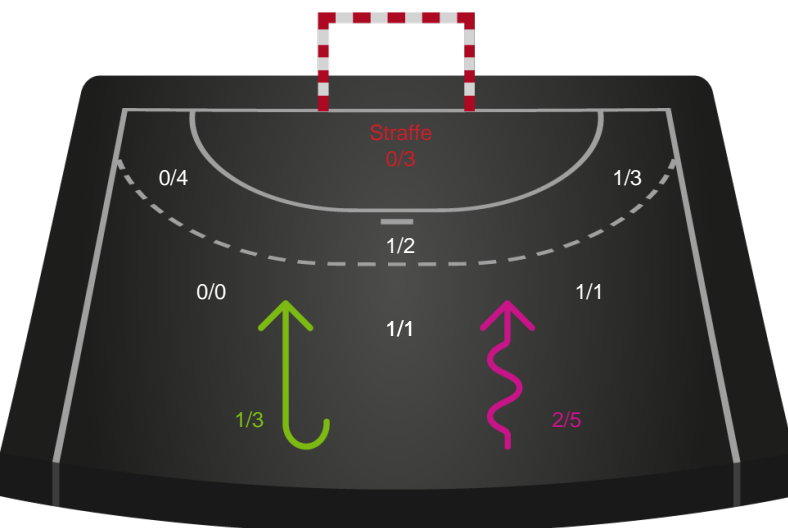

Gennembrud

Shotplot for Anden halvleg

Odense Håndbold - Nykøbing F. Håndboldklub - 31-26 (16-11)

Intet billede angivet

591401 / 27.01.2024, 16.00 / Sydbank Arena / Kvindeligaen - Grundspil

Odense Håndbold

Redningsdiagram