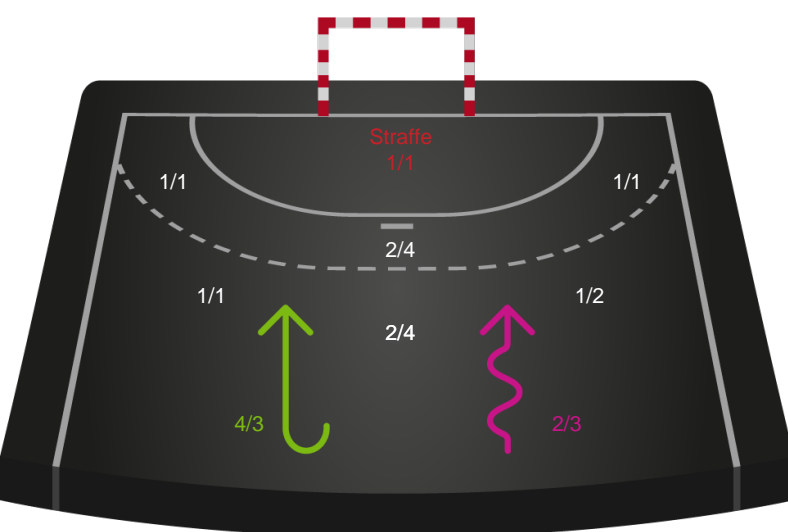

Odense Håndbold

Skuddiagram