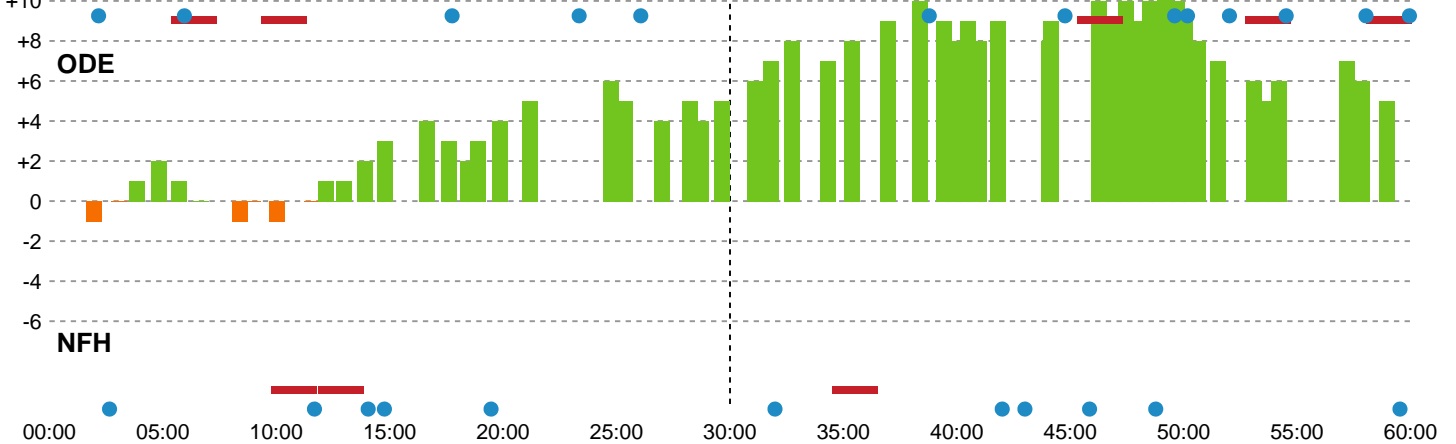

Fordeling af mål og skud

Odense Håndbold - Nykøbing F. Håndboldklub - 31-26 (16-11)

Intet billede angivet

591401 / 27.01.2024, 16.00 / Sydbank Arena / Kvindeligaen - Grundspil

Angrebet sluttede med:

Skuddene endte med:

Teknisk fejl

2 min

Assist

Målforskel i løbet af kampen

Shotplot for Første halvleg

Odense Håndbold - Nykøbing F. Håndboldklub - 31-26 (16-11)

591401 / 27.01.2024, 16.00 / Sydbank Arena / Kvindeligaen - Grundspil