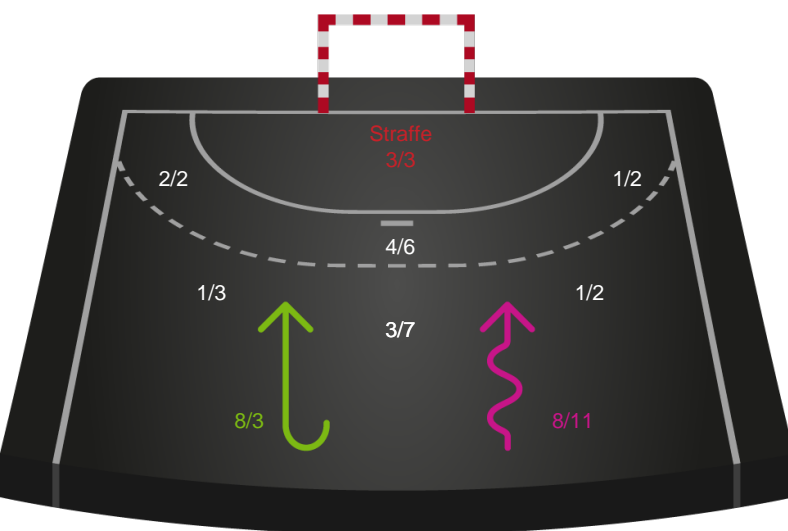

Odense Håndbold

Skuddiagram