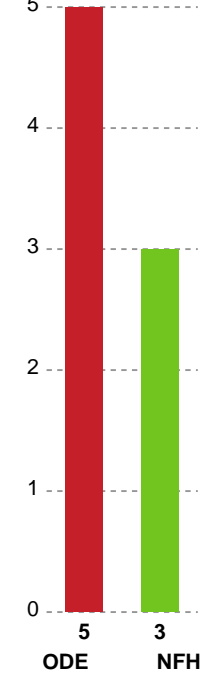

Markspillere

Nr	Navn	Mål/Skud	Straffe-mål/skud	Total Mål/Skud	Assist	Tilkendt straffe	Forårsagede straffe	Rødt kort	Tabt bold	Bold erob.	Fejl aflv.	Regelbrud	2min udvis.	MEP
2	Caroline AAR	0/0 0%	0/0 0%	0/0 0%	0	0	0	0	0	0	0	0	1	-0.18
7	Amalie WULFF	3/4 75%	0/0 0%	3/4 75%	5	1	0	0	0	0	1	1	0	3.02
8	Stine EIBERG	1/1 100%	0/0 0%	1/1 100%	0	0	0	0	0	0	0	0	0	0.75
9	Tyra AXNÉR	1/5 20%	0/0 0%	1/5 20%	1	0	0	0	0	0	1	0	0	-0.15
11	Rosa Skovlund SCHMIDT	2/6 33.33%	0/0 0%	2/6 33.33%	0	0	0	0	1	1	0	0	0	0.33
20	Ayaka IKEHARA	0/0 0%	0/0 0%	0/0 0%	0	0	0	0	0	0	0	0	0	0
21	Matilde VESTERGAARD	0/0 0%	3/3 100%	3/3 100%	0	0	0	0	0	0	0	0	0	1.35
22	Lærke NOLSØE	7/8 87.5%	0/0 0%	7/8 87.5%	0	1	0	0	0	0	0	0	0	5.39
26	Mona OBAIDLI	4/9 44.44%	0/0 0%	4/9 44.44%	2	0	2	0	0	0	1	2	0	0.7
29	Julie Vibe SEEBERG	0/0 0%	0/0 0%	0/0 0%	0	0	0	0	0	0	0	0	0	0
34	Sofie BARDRUM	1/3 33.33%	0/0 0%	1/3 33.33%	1	1	1	0	0	0	0	1	1	-0.01
49	Aimée Von PEREIRA	2/5 40%	0/0 0%	2/5 40%	1	0	0	0	0	1	0	1	0	1.2
79	Kristina KRISTIANSEN	2/5 40%	0/0 0%	2/5 40%	3	0	0	0	0	0	2	0	0	0.65

Fordeling af mål og skud

Odense Håndbold - Nykøbing F. Håndboldklub - 31-26 (16-11)

Intet billede angivet

591401 / 27.01.2024, 16.00 / Sydbank Arena / Kvindeligaen - Grundspil

Angrebet sluttede med:

Skuddene endte med:

Teknisk fejl

2 min

Assist

Målforskel i løbet af kampen

Shotplot for Første halvleg

Odense Håndbold - Nykøbing F. Håndboldklub - 31-26 (16-11)

591401 / 27.01.2024, 16.00 / Sydbank Arena / Kvindeligaen - Grundspil