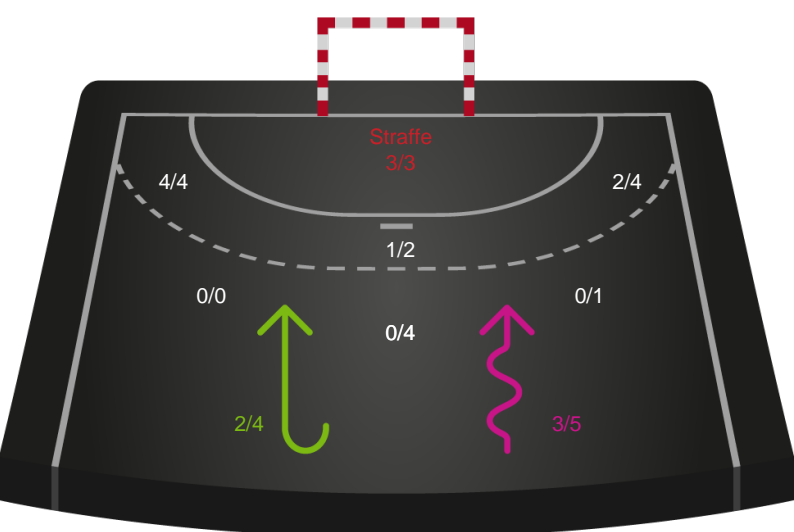

Nykøbing F. Håndboldklub

Skuddiagram