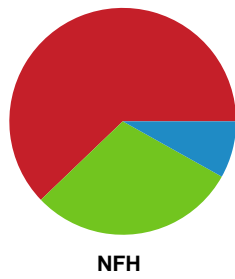

Fordeling af mål og skud

Odense Håndbold - Nykøbing F. Håndboldklub - 31-26 (16-11)

Intet billede angivet

591401 / 27.01.2024, 16.00 / Sydbank Arena / Kvindeligaen - Grundspil

Angrebet sluttede med:

Skuddene endte med: