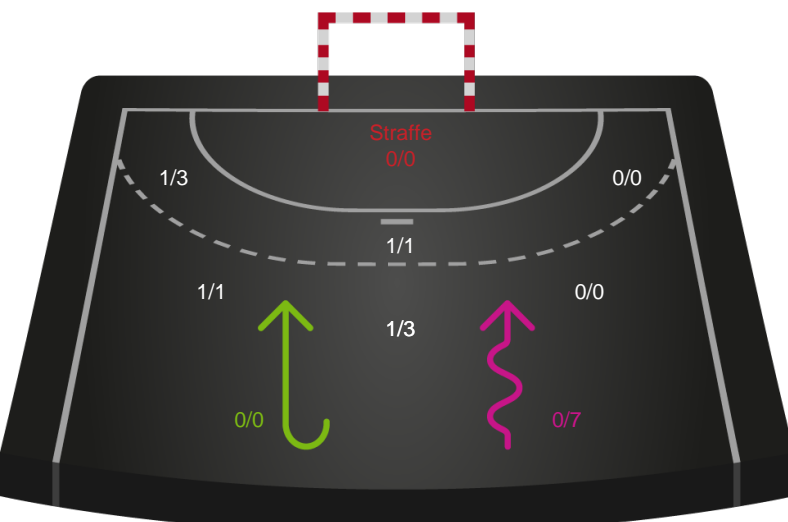

Shotplot for Første halvleg

Odense Håndbold - Nykøbing F. Håndboldklub - 31-26 (16-11)

591401 / 27.01.2024, 16.00 / Sydbank Arena / Kvindeligaen - Grundspil

Intet billede angivet

Odense Håndbold

Redningsdiagram