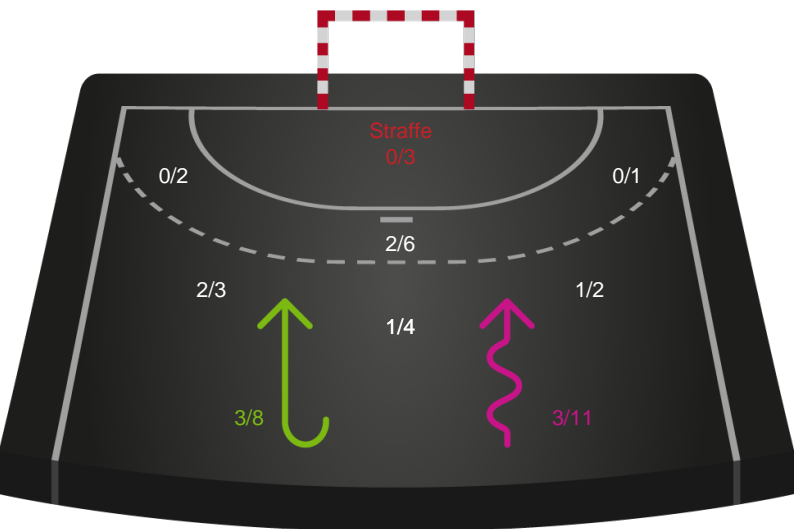

591401 / 27.01.2024, 16.00 / Sydbank Arena / Kvindeligaen - Grundspil

Intet billede angivet

Odense Håndbold

Redningsdiagram

Kontra

Gennembrud

Nykøbing F. Håndboldklub

Redningsdiagram