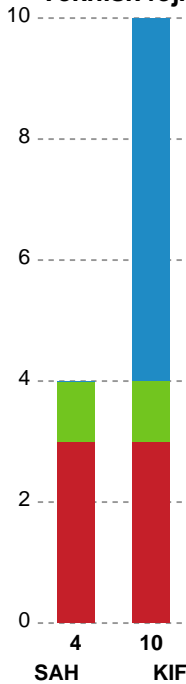

Fordeling af mål og skud

SAH - KIF Kolding - 33-31 (12-16)

748682 / 17.10.2024, 19.00 / Fælledhallen - bane 1 / Herreligaen - Grundspil

Angrebet sluttede med:

Teknisk fejl

2 min

Assist

Skuddene endte med: