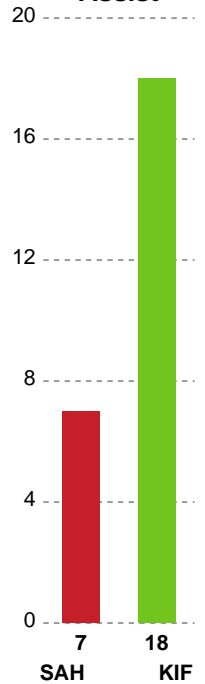

Markspillere

Nr	Navn	Mål/Skud	Straffe-mål/skud	Total Mål/Skud	Assist	Tilkendt straffe	Forårsagede straffe	Rødt kort	Tabt bold	Bold erob.	Fejl aflv.	Regelbrud	2min udvis.	MEP
2	Mads KRAGH THOMSEN	0/0 0%	0/0 0%	0/0 0%	0	0	0	0	0	0	0	0	0	0
5	Oliver NORLYK	4/6 66.67%	0/0 0%	4/6 66.67%	8	0	0	0	0	0	1	0	0	4.15
9	Victor LYNGSØ	0/0 0%	0/0 0%	0/0 0%	0	0	0	0	0	0	0	0	0	0
10	Mathias MAILAND	0/0 0%	0/0 0%	0/0 0%	0	0	0	0	0	0	0	0	0	0
11	Magnus KRONBORG	2/4 50%	0/0 0%	2/4 50%	2	0	0	0	0	0	1	0	0	1.25
13	Mathias HEDEGAARD	5/8 62.5%	0/0 0%	5/8 62.5%	0	0	0	0	0	0	0	0	0	2.75
18	Benjamin PEDERSEN	5/5 100%	0/0 0%	5/5 100%	0	1	0	0	0	0	0	0	0	4.17
21	Kristian STOKLUND	1/2 50%	2/2 100%	3/4 75%	3	0	0	0	0	0	2	0	0	1.5
22	Frederik BAY	2/5 40%	0/0 0%	2/5 40%	0	0	0	0	0	0	0	0	0	0.66
24	Diogo SILVA	0/2 0%	0/0 0%	0/2 0%	1	0	0	0	0	0	0	1	0	-0.7
26	Hans Lindeborg HOLST	0/0 0%	0/0 0%	0/0 0%	0	0	0	0	0	0	0	0	0	0
27	Sebastian BERTELSEN	6/6 100%	0/0 0%	6/6 100%	0	0	1	0	0	0	0	0	0	4.3
28	Lauritz LEGÉR	4/6 66.67%	0/0 0%	4/6 66.67%	4	1	0	0	1	1	2	2	2	2.06

Fordeling af mål og skud

SAH - KIF Kolding - 33-31 (12-16)

748682 / 17.10.2024, 19.00 / Fælledhallen - bane 1 / Herreligaen - Grundspil

Angrebet sluttede med:

Teknisk fejl

2 min

Assist

Skuddene endte med:

Målforskel i løbet af kampen

Shotplot for Første halvleg

SAH - KIF Kolding - 33-31 (12-16)

748682 / 17.10.2024, 19.00 / Fælledhallen - bane 1 / Herreligaen - Grundspil

SAH

Redningsdiagram

KIF Kolding

Redningsdiagram