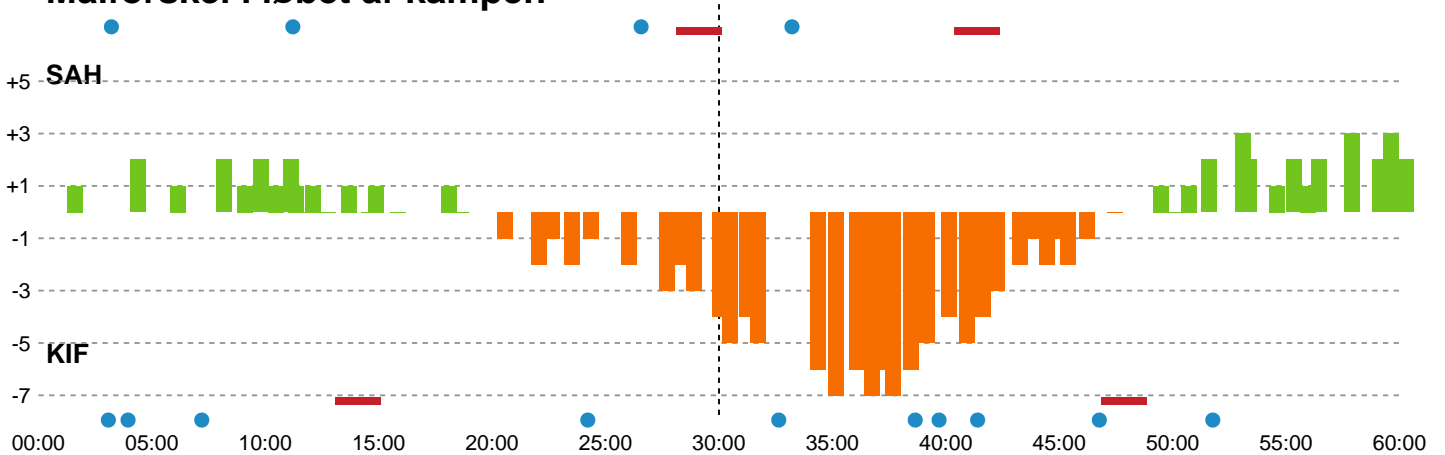

Målforskel i løbet af kampen