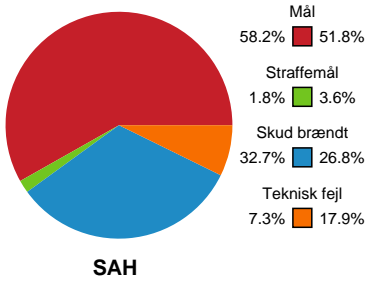

Angrebet sluttede med: