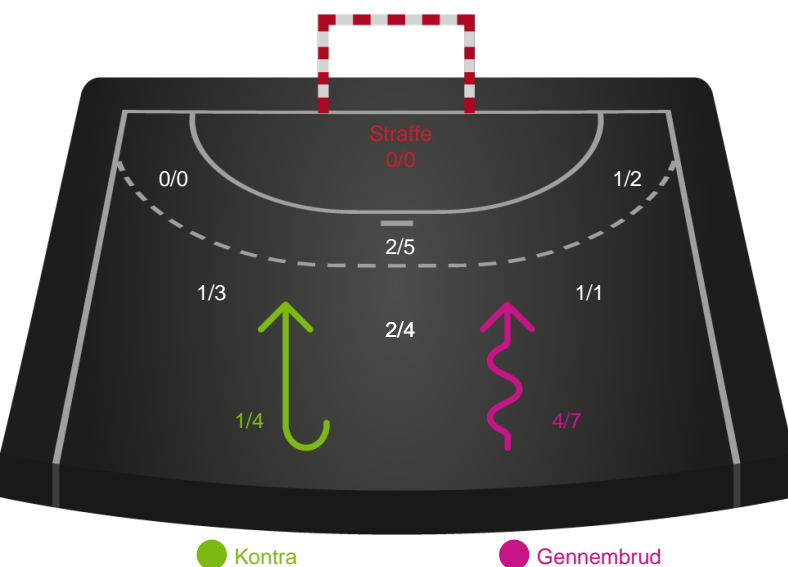

SAH

Skuddiagram