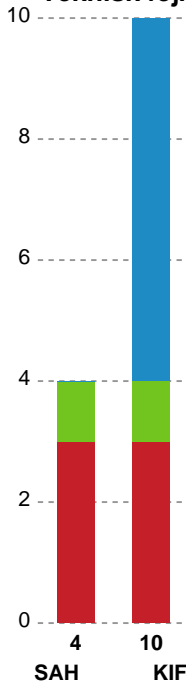

Teknisk fejl