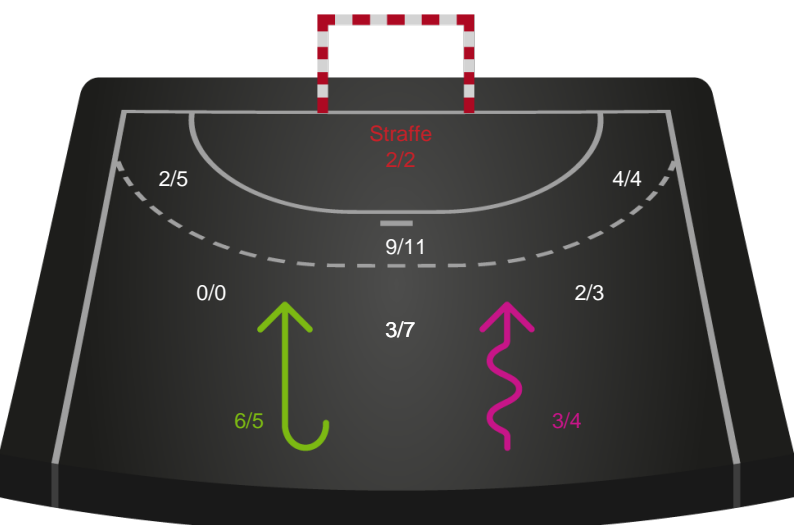

KIF Kolding

Skuddiagram