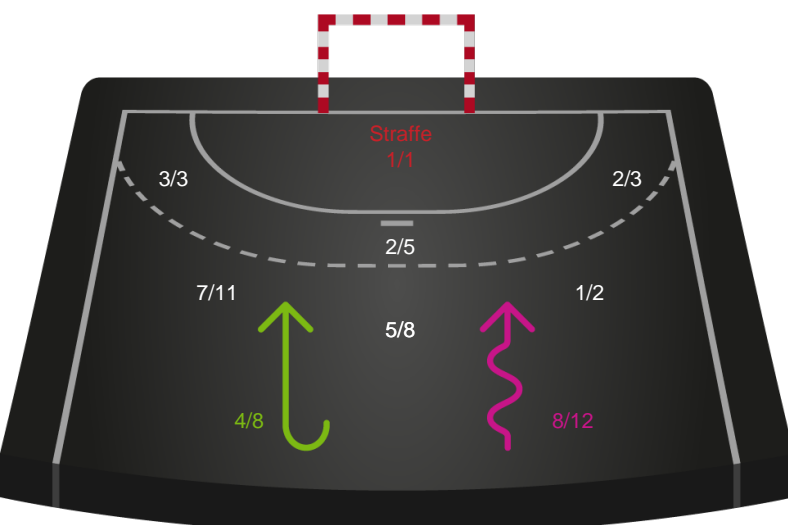

SAH

Skuddiagram