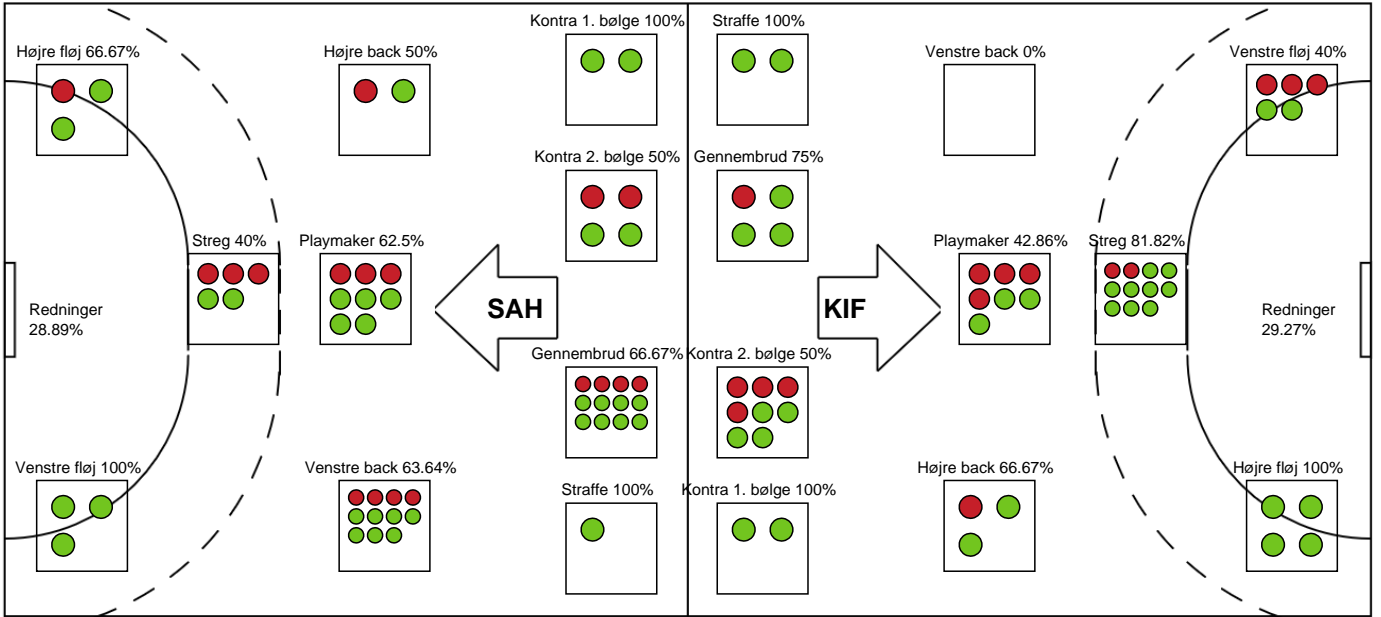

Fordeling af mål og skud

SAH - KIF Kolding - 33-31 (12-16)

748682 / 17.10.2024, 19.00 / FREJA Arena - bane 1 / Herreligaen - Grundspil