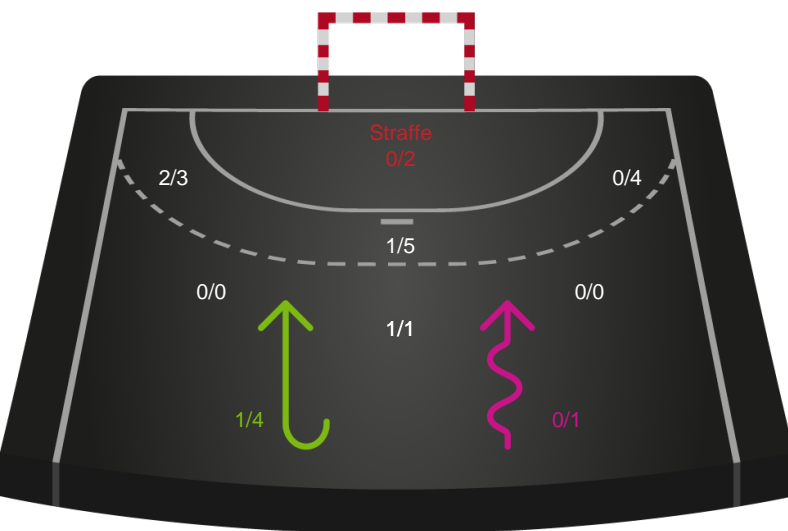

Shotplot for Anden halvleg

SAH - KIF Kolding - 33-31 (12-16)

748682 / 17.10.2024, 19.00 / FREJA Arena - bane 1 / Herreligaen - Grundspil

SAH

Redningsdiagram