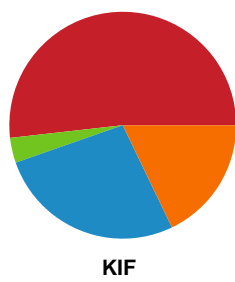

Angrebet sluttede med: