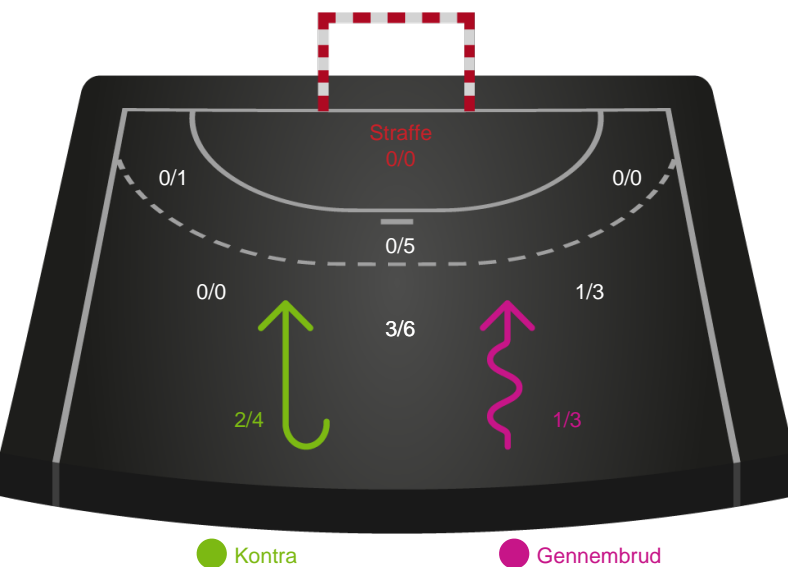

Shotplot for Første halvleg

SAH - KIF Kolding - 33-31 (12-16)

748682 / 17.10.2024, 19.00 / FREJA Arena - bane 1 / Herreligaen - Grundspil

SAH

Redningsdiagram