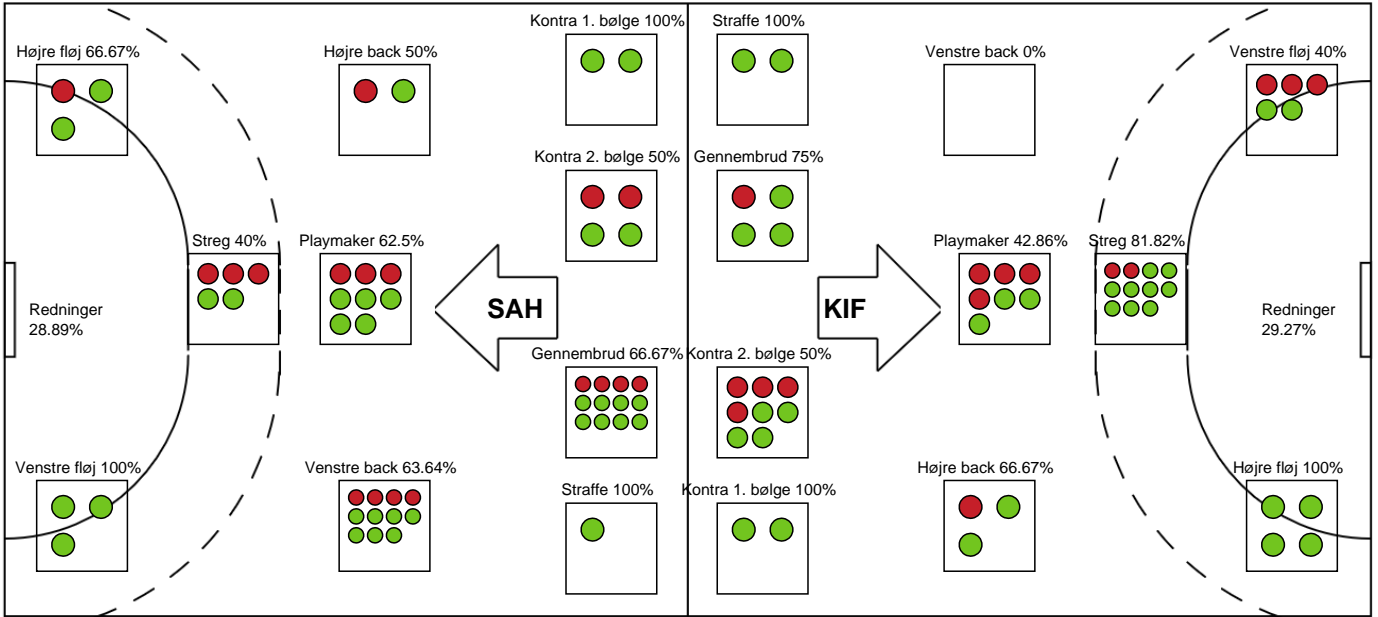

SPILLERSTATISTIK

SAH - KIF Kolding - 33-31 (12-16)

748682 / 17.10.2024, 19.00 / Fælledhallen - bane 1 / Herreligaen - Grundspil

KIF Kolding

Målmænd

Nr	Navn	Redn/Skud	Straffe-Redn/skud	Total Redn/Skud	Mål imod	Skud forbi	Skud stolpe	Assist	Mål	Bold erob.	Fejl aflv.	Regelbrud	2 min udvis.	MEP
1	Emil TELLERUP	13/40 32.5%	0/0 0%	13/40 32.5%	27	2	2	0	0	0	0	0	0	2.05
12	Josip CAVAR	0/4 0%	0/1 0%	0/5 0%	5	0	1	0	0	0	0	0	0	-0.71
20	Dennis KLINGE	0/0 0%	0/0 0%	0/0 0%	0	0	0	0	0	0	0	0	0	0

Markspillere

Nr	Navn	Mål/Skud	Straffe-mål/skud	Total Mål/Skud	Assist	Tilkendt straffe	Forårsagede straffe	Rødt kort	Tabt bold	Bold erob.	Fejl aflv.	Regelbrud	2min udvis.	MEP
2	Mads KRAGH THOMSEN	0/0 0%	0/0 0%	0/0 0%	0	0	0	0	0	0	0	0	0	0
5	Oliver NORLYK	4/6 66.67%	0/0 0%	4/6 66.67%	8	0	0	0	0	0	1	0	0	4.15
9	Victor LYNGSØ	0/0 0%	0/0 0%	0/0 0%	0	0	0	0	0	0	0	0	0	0
10	Mathias MAILAND	0/0 0%	0/0 0%	0/0 0%	0	0	0	0	0	0	0	0	0	0
11	Magnus KRONBORG	2/4 50%	0/0 0%	2/4 50%	2	0	0	0	0	0	1	0	0	1.25
13	Mathias HEDEGAARD	5/8 62.5%	0/0 0%	5/8 62.5%	0	0	0	0	0	0	0	0	0	2.75
18	Benjamin PEDERSEN	5/5 100%	0/0 0%	5/5 100%	0	1	0	0	0	0	0	0	0	4.17
21	Kristian STOKLUND	1/2 50%	2/2 100%	3/4 75%	3	0	0	0	0	0	2	0	0	1.5
22	Frederik BAY	2/5 40%	0/0 0%	2/5 40%	0	0	0	0	0	0	0	0	0	0.66
24	Diogo SILVA	0/2 0%	0/0 0%	0/2 0%	1	0	0	0	0	0	0	1	0	-0.7
26	Hans Lindeborg HOLST	0/0 0%	0/0 0%	0/0 0%	0	0	0	0	0	0	0	0	0	0
27	Sebastian BERTELSEN	6/6 100%	0/0 0%	6/6 100%	0	0	1	0	0	0	0	0	0	4.3
28	Lauritz LEGÉR	4/6 66.67%	0/0 0%	4/6 66.67%	4	1	0	0	1	1	2	2	2	2.06

Fordeling af mål og skud

SAH - KIF Kolding - 33-31 (12-16)

748682 / 17.10.2024, 19.00 / Fælledhallen - bane 1 / Herreligaen - Grundspil

Angrebet sluttede med:

Teknisk fejl

2 min

Assist

Skuddene endte med: