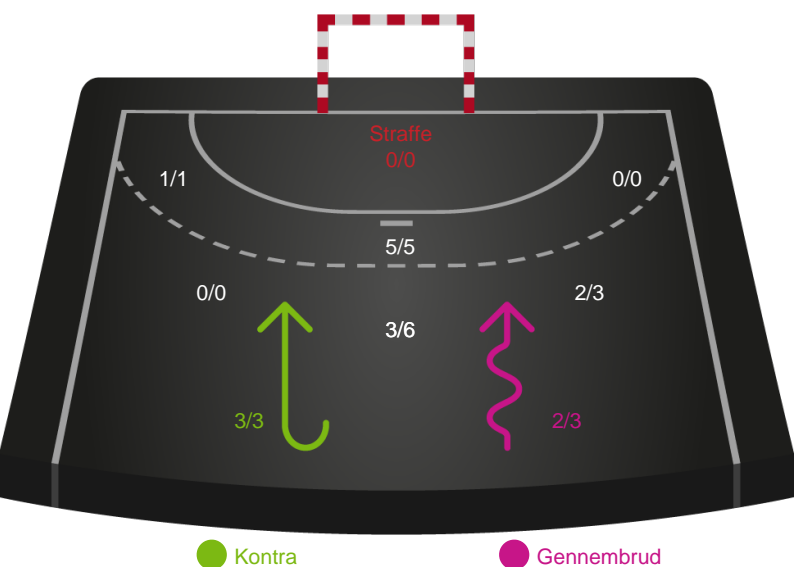

KIF Kolding

Skuddiagram