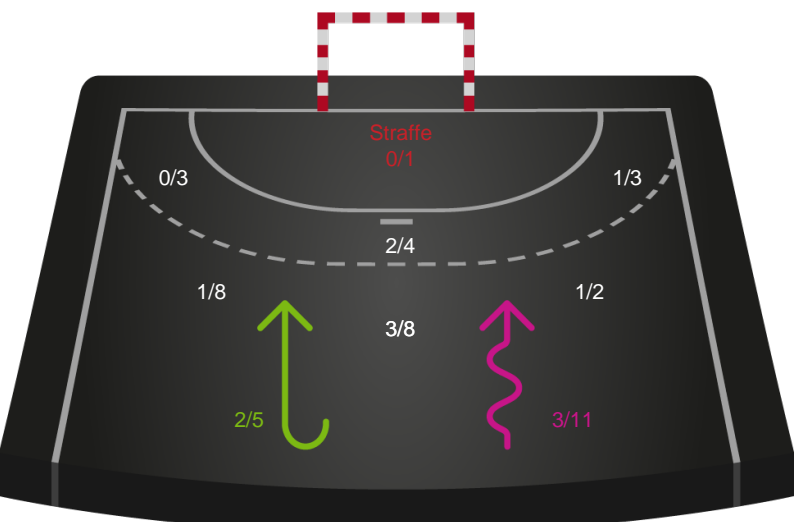

KIF Kolding

Redningsdiagram