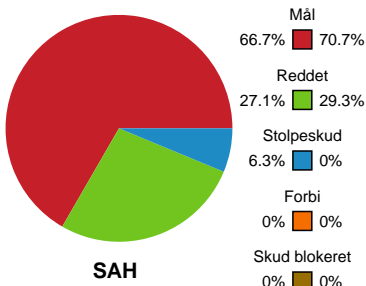

Skuddene endte med: