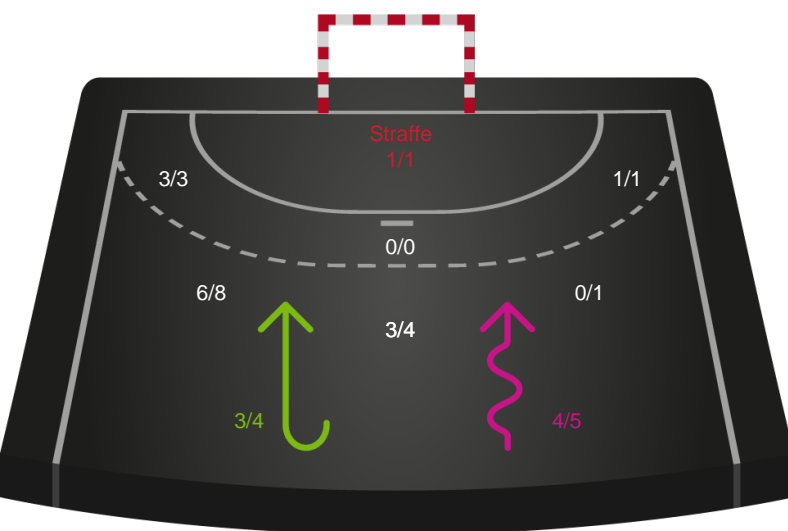

SAH

Skuddiagram