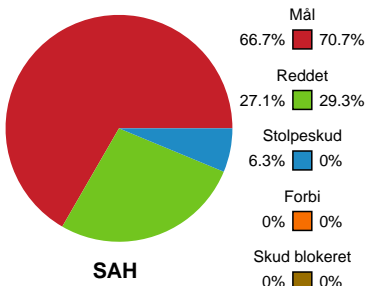

Fordeling af mål og skud

SAH - KIF Kolding - 33-31 (12-16)

748682 / 17.10.2024, 19.00 / Fælledhallen - bane 1 / Herreligaen - Grundspil

Angrebet sluttede med:

Teknisk fejl

2 min

Assist

Skuddene endte med:

Målforskel i løbet af kampen

Shotplot for Første halvleg

SAH - KIF Kolding - 33-31 (12-16)

748682 / 17.10.2024, 19.00 / Fælledhallen - bane 1 / Herreligaen - Grundspil

SAH

Redningsdiagram

KIF Kolding

Redningsdiagram