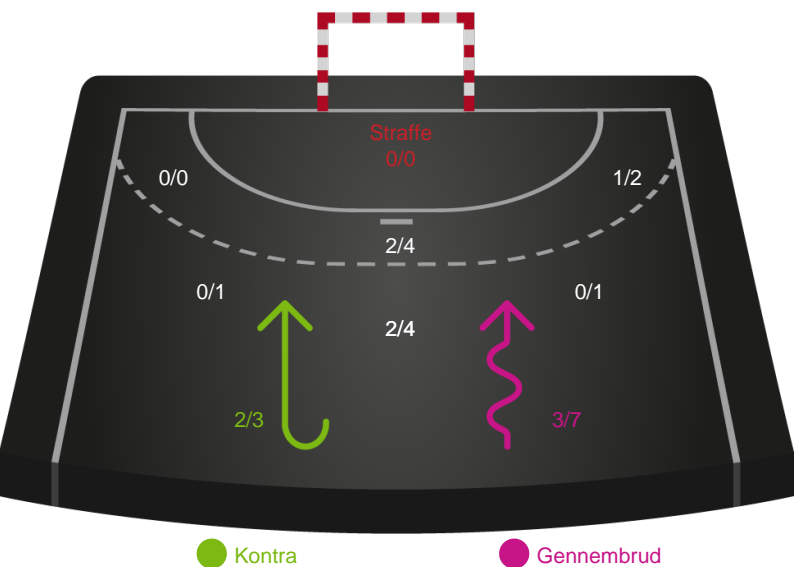

KIF Kolding

Redningsdiagram