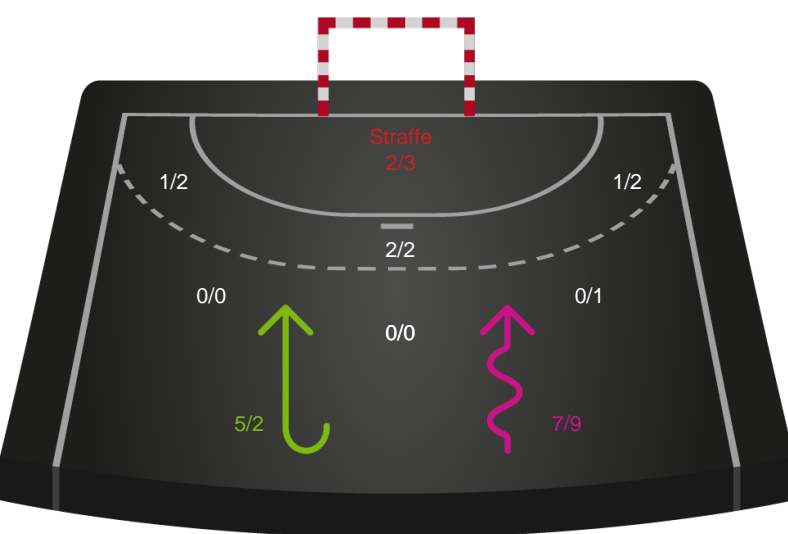

Nykøbing F. Håndboldklub

Skuddiagram