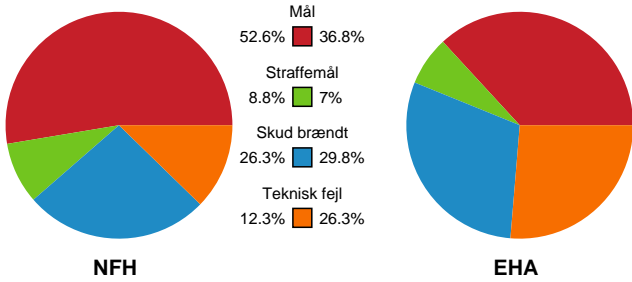

Fordeling af mål og skud

Nykøbing F. Håndboldklub - EH Aalborg - 35-25 (17-14)

189969 / 14.11.2025, 18.30 / SPAR NORD Boxen / Bambuni Kvindeligaen - Grundspil

Logget af: Carsten Thomsen, Morten Larsen

Angrebet sluttede med: