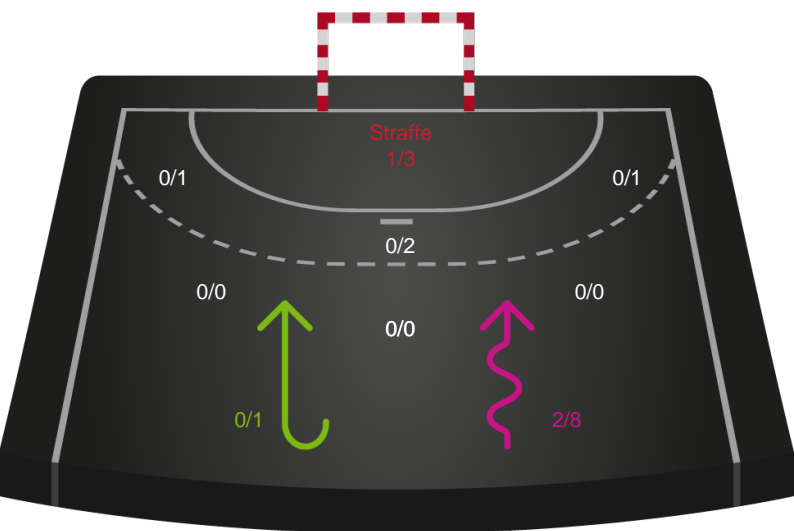

189969 / 14.11.2025, 18.30 / SPAR NORD Boxen / Bambuni Kvindeligaen - Grundspil

Logget af: Carsten Thomsen, Morten Larsen

Nykøbing F. Håndboldklub

Redningsdiagram

Kontra

Gennembrud

EH Aalborg

Redningsdiagram