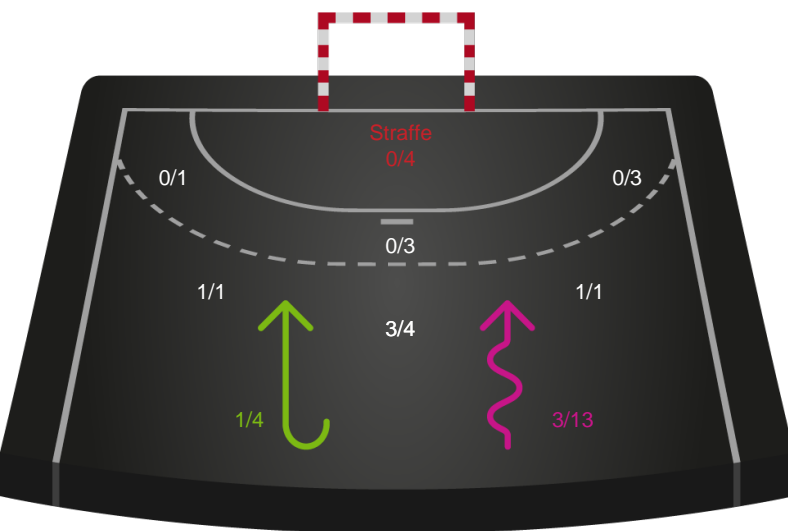

Shotplot for Total

Nykøbing F. Håndboldklub - EH Aalborg - 35-25 (17-14)

189969 / 14.11.2025, 18.30 / SPAR NORD Boxen / Bambuni Kvindeligaen - Grundspil

Logget af: Carsten Thomsen, Morten Larsen

Nykøbing F. Håndboldklub

Redningsdiagram