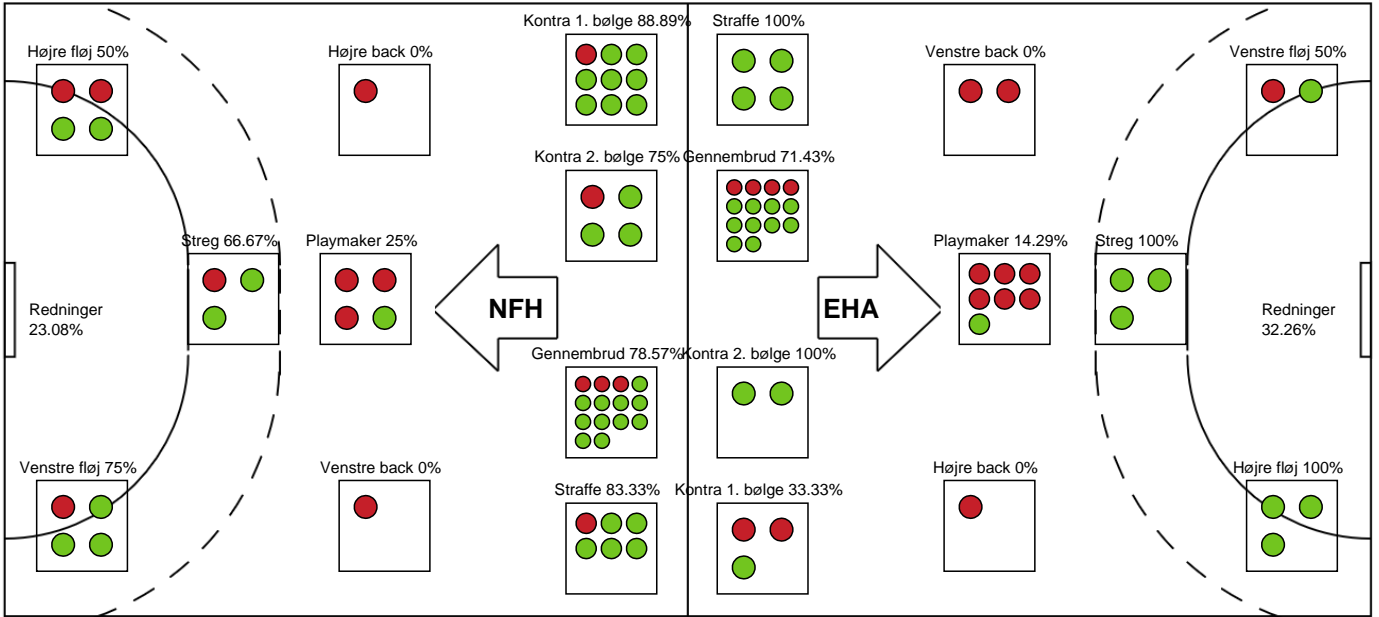

Nr	Navn	Redn/Skud	Straffe-Redn/skud	Total Redn/Skud	Mål imod	Skud forbi	Skud stolpe	Assist	Mål	Bold erob.	Fejl aflv.	Regelbrud	2 min udvis.	MEP
12	Freja Fonseca Nielsen	0/0 0%	1/4 25%	1/4 25%	3	0	0	0	0	0	0	0	0	0.17
16	Johanne Graugaard	7/27 25.93%	0/2 0%	7/29 24.14%	22	2	2	0	0	0	0	0	0	-0.08

Markspillere

Nr	Navn	Mål/Skud	Straffe-mål/skud	Total Mål/Skud	Assist	Tilkendt straffe	Forårsagede straffe	Rødt kort	Tabt bold	Bold erob.	Fejl aflv.	Regelbrud	2min udvis.	MEP
3	Frida Nygaard Ulrichsen	1/2 50%	0/0 0%	1/2 50%	0	0	0	0	0	0	0	0	0	0.47
4	Carla THomsen	4/8 50%	4/4 100%	8/12 66.67%	1	1	1	0	0	1	1	0	0	4.07
7	Marlene Dahlmann	2/2 100%	0/0 0%	2/2 100%	0	0	0	0	0	0	0	0	0	1.5
8	Anne Sofie Thorbøll	0/2 0%	0/0 0%	0/2 0%	0	0	0	0	0	0	0	0	1	-0.73
9	Camilla Thorhauge	4/5 80%	0/0 0%	4/5 80%	1	0	0	0	0	0	0	1	0	2.6
10	Ida Margrethe Hoberg Rasmussen	1/2 50%	0/0 0%	1/2 50%	0	1	1	0	1	0	0	0	0	0.27
11	Ea Jørgensen	0/1 0%	0/0 0%	0/1 0%	1	0	0	0	0	0	1	0	0	-0.3
17	Lin Johannsen	0/0 0%	0/0 0%	0/0 0%	0	0	0	0	0	0	0	0	0	0
19	Mette Brandt	4/7 57.14%	0/0 0%	4/7 57.14%	4	1	0	0	0	0	7	0	0	1.22
21	Frederikke Gulmark	3/6 50%	0/0 0%	3/6 50%	1	0	1	0	0	0	4	0	1	0.12
22	Mirja Lyngsø	0/0 0%	0/0 0%	0/0 0%	0	1	2	0	0	0	0	0	1	-0.16
23	Emma Christensen	0/0 0%	0/0 0%	0/0 0%	0	0	0	0	0	0	0	0	0	0
28	Maiken Skov	2/3 66.67%	0/0 0%	2/3 66.67%	0	0	1	0	0	0	0	0	0	1.3

Fordeling af mål og skud

Nykøbing F. Håndboldklub - EH Aalborg - 35-25 (17-14)

189969 / 14.11.2025, 18.30 / SPAR NORD Boxen / Bambuni Kvindeligaen - Grundspil

Logget af: Carsten Thomsen, Morten Larsen

Angrebet sluttede med:

Skuddene endte med:

Teknisk fejl

2 min

Assist

- Regelbrud
- Tabt bold
- Fejlaflevering

● = Tekniske fejl — = 2 min

Målforskel i løbet af kampen

Shotplot for Første halvleg