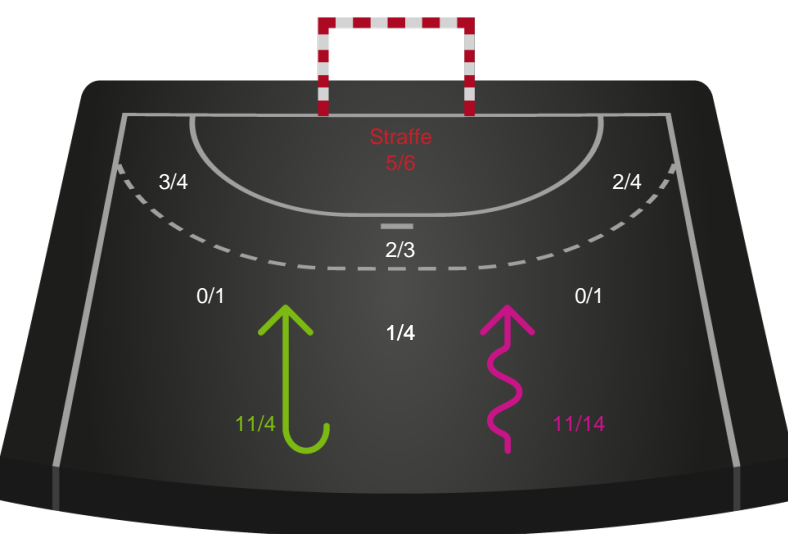

Nykøbing F. Håndboldklub

Skuddiagram