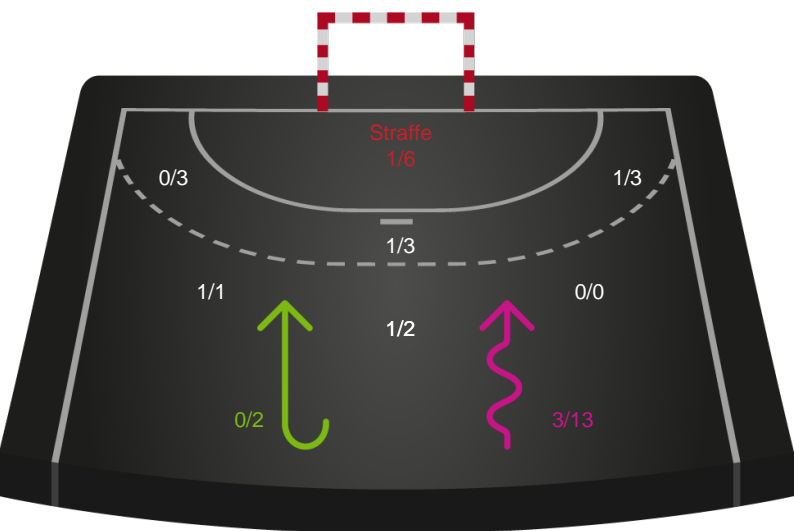

EH Aalborg

Redningsdiagram