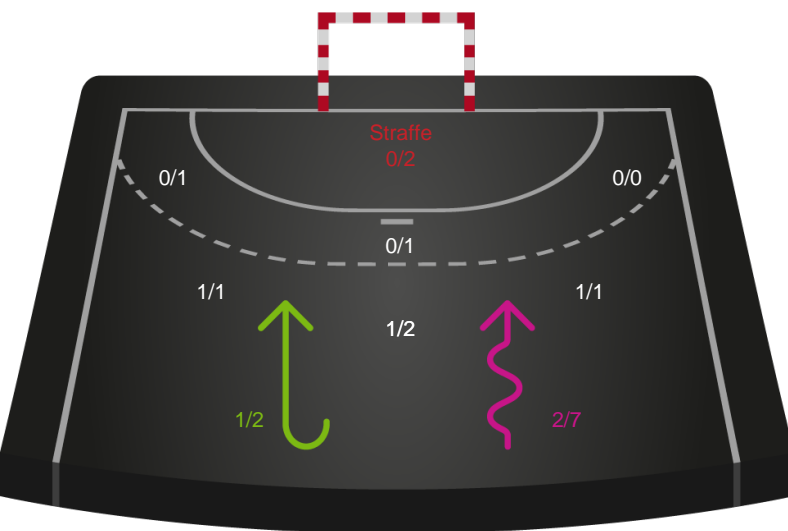

Shotplot for Anden halvleg

Nykøbing F. Håndboldklub - EH Aalborg - 35-25 (17-14)

189969 / 14.11.2025, 18.30 / SPAR NORD Boxen / Bambuni Kvindeligaen - Grundspil

Logget af: Carsten Thomsen, Morten Larsen

Nykøbing F. Håndboldklub

Redningsdiagram