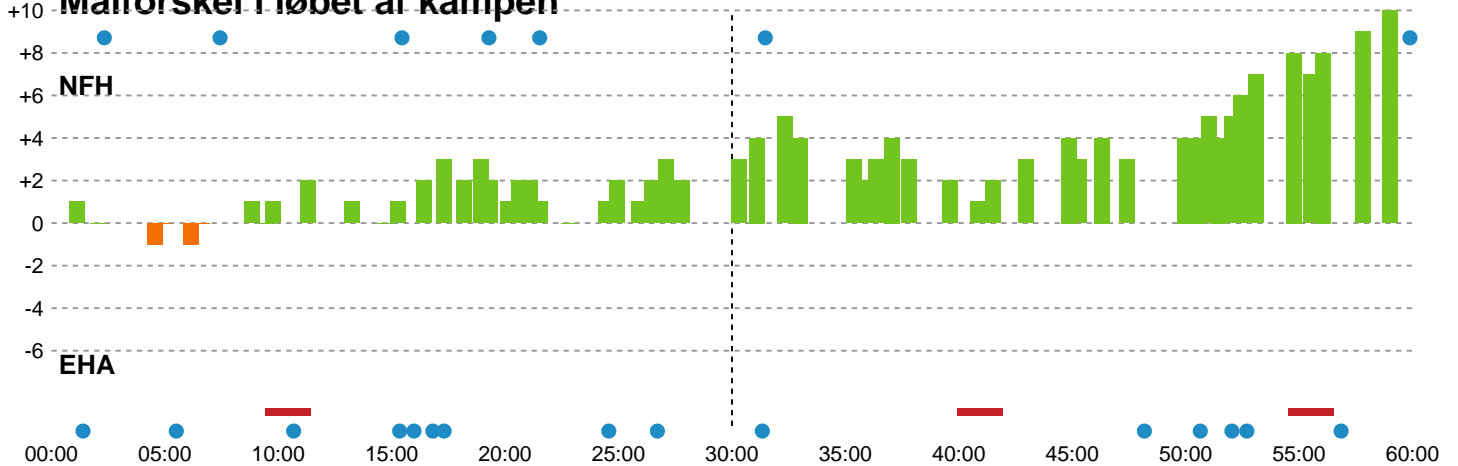

Fordeling af mål og skud

Nykøbing F. Håndboldklub - EH Aalborg - 35-25 (17-14)

189969 / 14.11.2025, 18.30 / SPAR NORD Boxen / Bambuni Kvindeligaen - Grundspil

Logget af: Carsten Thomsen, Morten Larsen

Angrebet sluttede med:

Skuddene endte med:

Teknisk fejl

2 min

Assist

- Regelbrud
- Tabt bold
- Fejlaflevering

● = Tekniske fejl — = 2 min

Målforskel i løbet af kampen

Shotplot for Første halvleg

Nykøbing F. Håndboldklub - EH Aalborg - 35-25 (17-14)

189969 / 14.11.2025, 18.30 / SPAR NORD Boxen / Bambuni Kvindeligaen - Grundspil

Logget af: Carsten Thomsen, Morten Larsen

Nykøbing F. Håndboldklub

Redningsdiagram