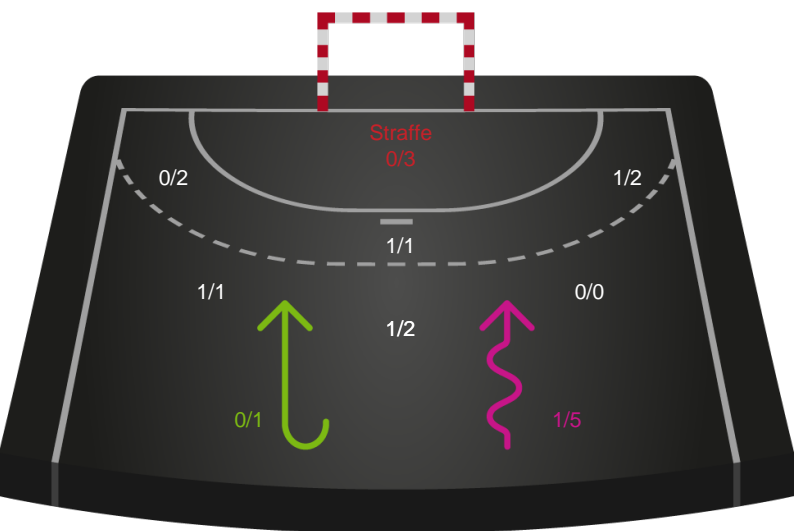

EH Aalborg

Redningsdiagram