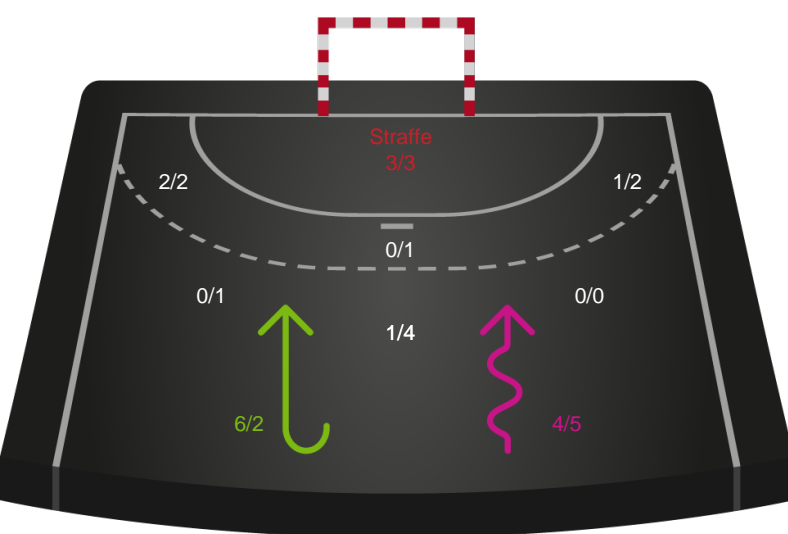

Kontra

Gennembrud

EH Aalborg

Skuddiagram

Kontra

Gennembrud

Shotplot for Anden halvleg

Nykøbing F. Håndboldklub - EH Aalborg - 35-25 (17-14)