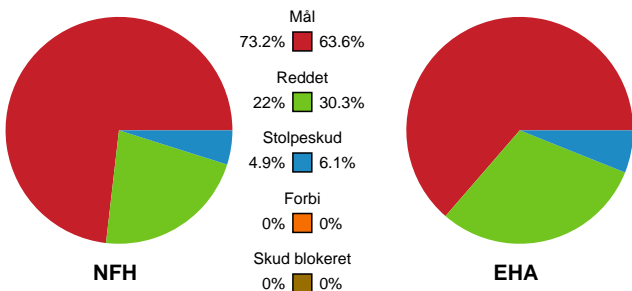

Skuddene endte med: