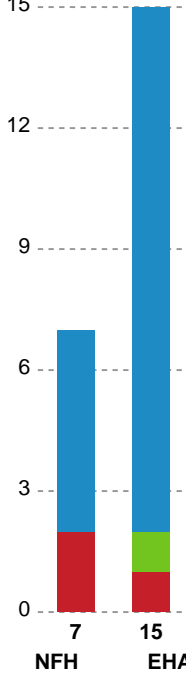

Nr	Navn	Redn/Skud	Straffe-Redn/skud	Total Redn/Skud	Mål imod	Skud forbi	Skud stolpe	Assist	Mål	Bold erob.	Fejl aflv.	Regelbrud	2 min udvis.	MEP
12	Freja Fonseca Nielsen	0/0 0%	1/4 25%	1/4 25%	3	0	0	0	0	0	0	0	0	0.17
16	Johanne Graugaard	7/27 25.93%	0/2 0%	7/29 24.14%	22	2	2	0	0	0	0	0	0	-0.08

Markspillere

Nr	Navn	Mål/Skud	Straffe-mål/skud	Total Mål/Skud	Assist	Tilkendt straffe	Forårsagede straffe	Rødt kort	Tabt bold	Bold erob.	Fejl aflv.	Regelbrud	2min udvis.	MEP
3	Frida Nygaard Ulrichsen	1/2 50%	0/0 0%	1/2 50%	0	0	0	0	0	0	0	0	0	0.47
4	Carla THomsen	4/8 50%	4/4 100%	8/12 66.67%	1	1	1	0	0	1	1	0	0	4.07
7	Marlene Dahlmann	2/2 100%	0/0 0%	2/2 100%	0	0	0	0	0	0	0	0	0	1.5
8	Anne Sofie Thorbøll	0/2 0%	0/0 0%	0/2 0%	0	0	0	0	0	0	0	0	1	-0.73
9	Camilla Thorhauge	4/5 80%	0/0 0%	4/5 80%	1	0	0	0	0	0	0	1	0	2.6
10	Ida Margrethe Hoberg Rasmussen	1/2 50%	0/0 0%	1/2 50%	0	1	1	0	1	0	0	0	0	0.27
11	Ea Jørgensen	0/1 0%	0/0 0%	0/1 0%	1	0	0	0	0	0	1	0	0	-0.3
17	Lin Johannsen	0/0 0%	0/0 0%	0/0 0%	0	0	0	0	0	0	0	0	0	0
19	Mette Brandt	4/7 57.14%	0/0 0%	4/7 57.14%	4	1	0	0	0	0	7	0	0	1.22
21	Frederikke Gulmark	3/6 50%	0/0 0%	3/6 50%	1	0	1	0	0	0	4	0	1	0.12
22	Mirja Lyngsø	0/0 0%	0/0 0%	0/0 0%	0	1	2	0	0	0	0	0	1	-0.16
23	Emma Christensen	0/0 0%	0/0 0%	0/0 0%	0	0	0	0	0	0	0	0	0	0
28	Maiken Skov	2/3 66.67%	0/0 0%	2/3 66.67%	0	0	1	0	0	0	0	0	0	1.3

Fordeling af mål og skud

Nykøbing F. Håndboldklub - EH Aalborg - 35-25 (17-14)

189969 / 14.11.2025, 18.30 / SPAR NORD Boxen / Bambuni Kvindeligaen - Grundspil

Logget af: Carsten Thomsen, Morten Larsen

Angrebet sluttede med:

Skuddene endte med:

Teknisk fejl

2 min

Assist

- Regelbrud
- Tabt bold
- Fejlaflevering

● = Tekniske fejl — = 2 min

Målforskel i løbet af kampen

Shotplot for Første halvleg