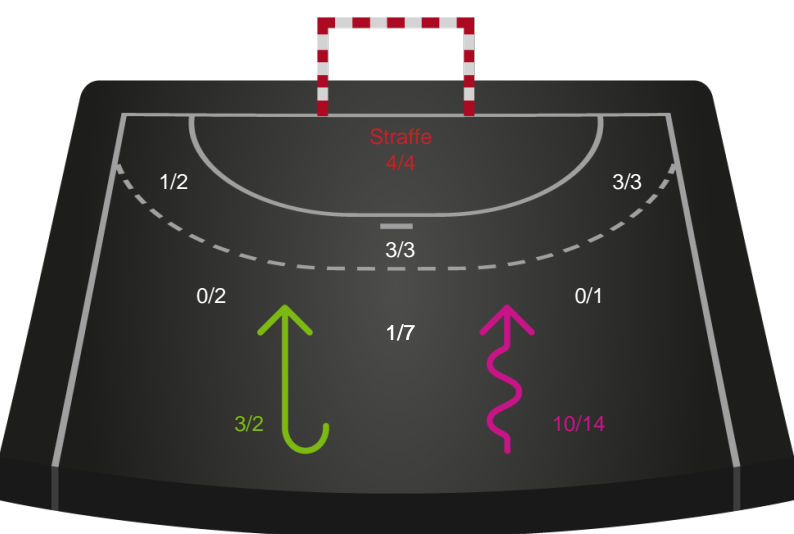

EH Aalborg

Skuddiagram