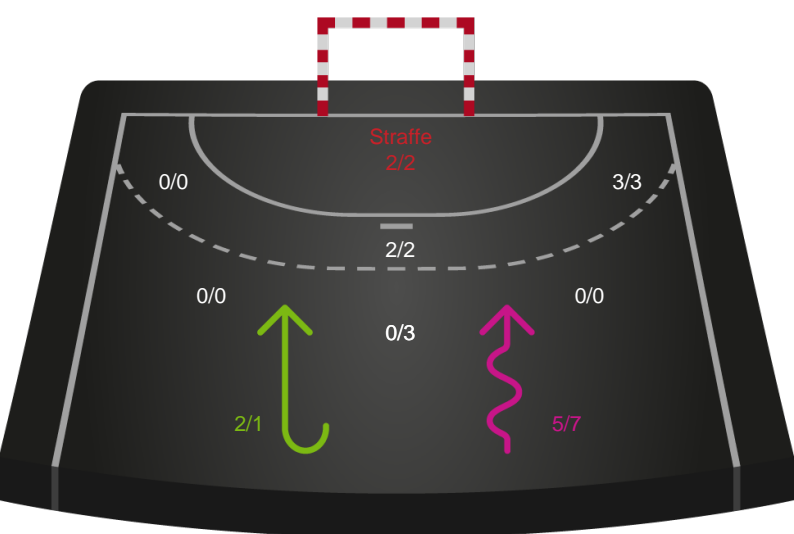

Kontra

Gennembrud

EH Aalborg

Skuddiagram

Kontra

Gennembrud

Shotplot for Anden halvleg

Nykøbing F. Håndboldklub - EH Aalborg - 35-25 (17-14)