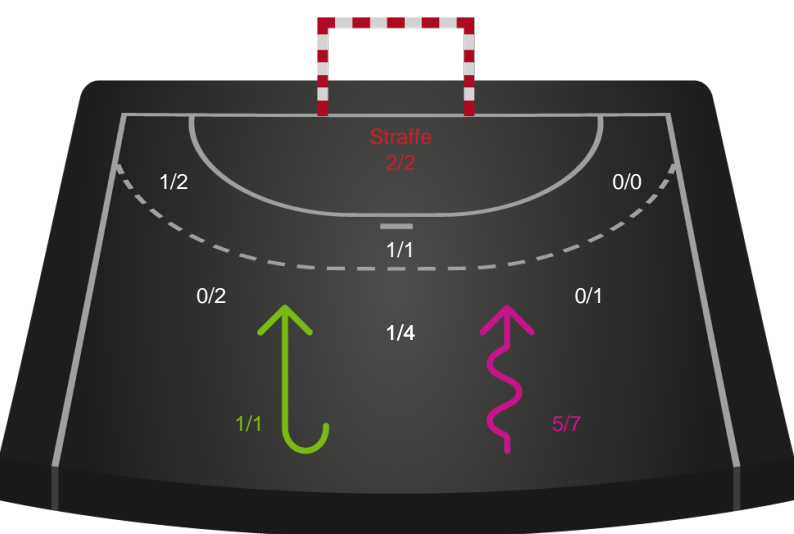

Kontra

Gennembrud

Shotplot for Total

Nykøbing F. Håndboldklub - EH Aalborg - 35-25 (17-14)

189969 / 14.11.2025, 18.30 / SPAR NORD Boxen / Bambuni Kvindeligaen - Grundspil

Logget af: Carsten Thomsen, Morten Larsen