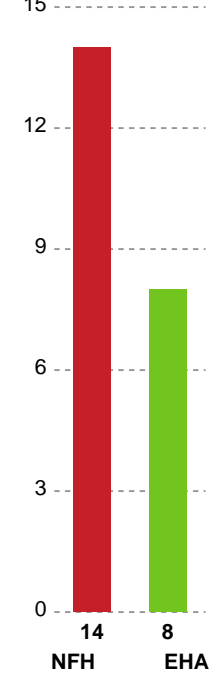

Fordeling af mål og skud

Nykøbing F. Håndboldklub - EH Aalborg - 35-25 (17-14)

189969 / 14.11.2025, 18.30 / SPAR NORD Boxen / Bambuni Kvindeligaen - Grundspil

Logget af: Carsten Thomsen, Morten Larsen

Angrebet sluttede med:

Skuddene endte med:

Teknisk fejl

2 min

Assist

- Regelbrud
- Tabt bold
- Fejlaflevering

● = Tekniske fejl — = 2 min

Målforskel i løbet af kampen

Shotplot for Første halvleg