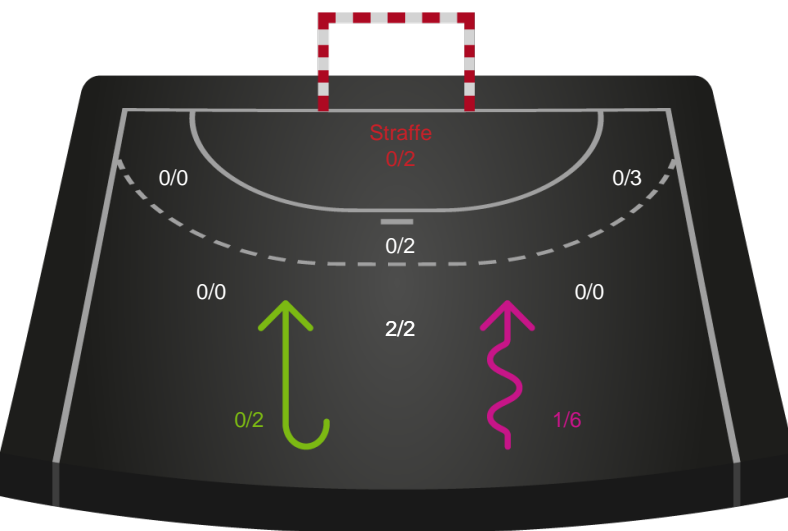

Nykøbing F. Håndboldklub - EH Aalborg - 35-25 (17-14)

189969 / 14.11.2025, 18.30 / SPAR NORD Boxen / Bambuni Kvindeligaen - Grundspil

Logget af: Carsten Thomsen, Morten Larsen

Nykøbing F. Håndboldklub

Redningsdiagram