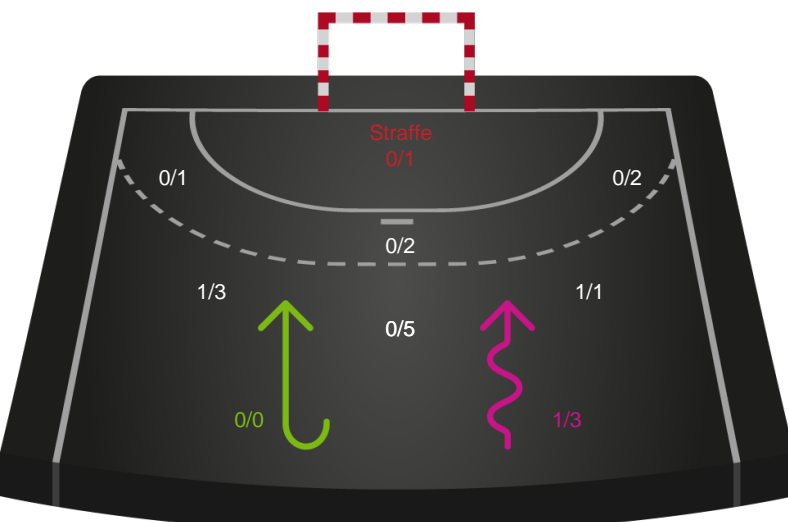

Shotplot for Første halvleg

Silkeborg-Voel KFUM - Horsens Håndbold Elite - 31-24 (15-15)

Intet billede angivet

326687 / 18.02.2022, 19.00 / JYSK Arena A / Bambusa Kvindeligaen - Grundspil

Silkeborg-Voel KFUM

Redningsdiagram