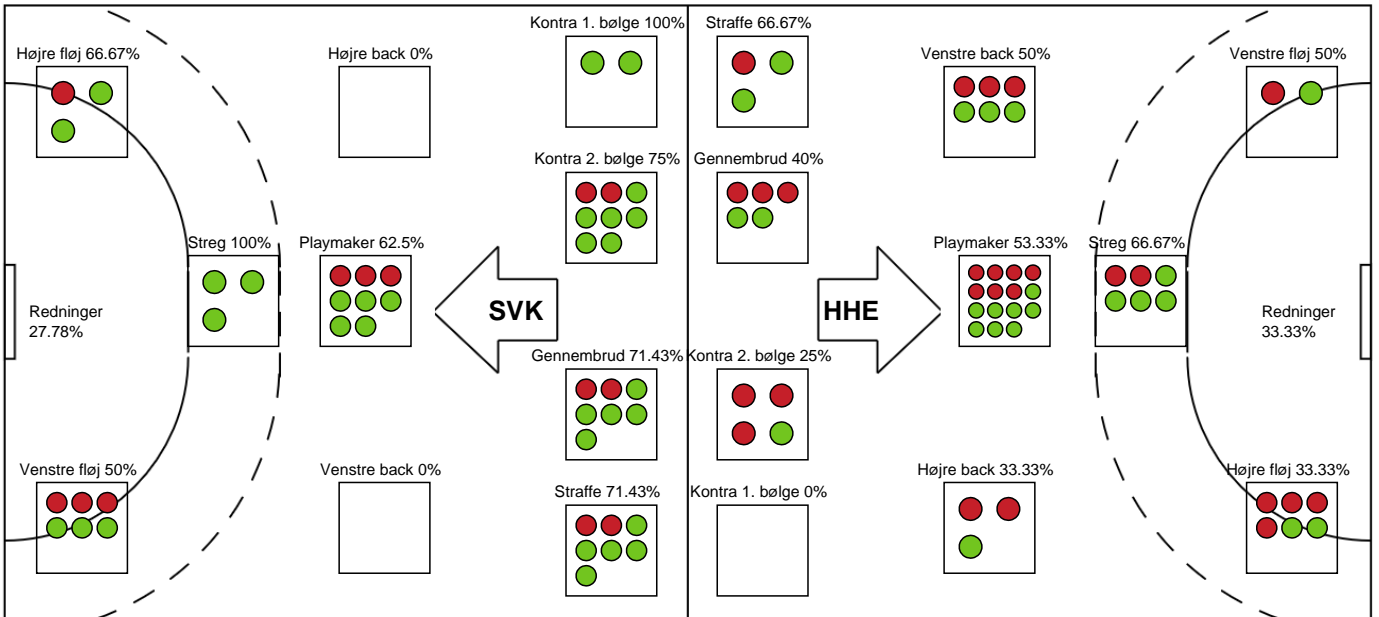

Nr	Navn	Redn/Skud	Straffe-Redn/skud	Total Redn/Skud	Mål imod	Skud forbi	Skud stolpe	Assist	Mål	Bold erob.	Fejl aflv.	Regelbrud	2 min udvis.	MEP
1	Chana MASSON	4/21 19.05%	2/5 40%	6/26 23.08%	20	0	1	0	0	0	0	0	0	-0.3
89	Emily Stang SANDO	6/15 40%	0/2 0%	6/17 35.29%	11	0	0	0	0	0	0	0	0	0.79

Markspillere

Nr	Navn	Mål/Skud	Straffe-mål/skud	Total Mål/Skud	Assist	Tilkendt straffe	Forårsagede straffe	Rødt kort	Tabt bold	Bold erob.	Fejl aflv.	Regelbrud	2min udvis.	MEP
2	Anne-Sofie FILTENBORG	1/4 25%	0/0 0%	1/4 25%	0	0	0	0	0	0	0	0	0	-0.09
4	Maria Krogh HOLM	1/2 50%	2/3 66.67%	3/5 60%	0	0	0	0	0	0	0	0	0	0.92
9	Nina DANO	2/7 28.57%	0/0 0%	2/7 28.57%	0	0	2	0	0	0	0	0	0	-0.05
10	Majbritt Toft HANSEN	1/2 50%	0/0 0%	1/2 50%	0	1	0	0	0	0	0	0	0	0.82
14	Cecillie Kjær LINDGAARD	0/0 0%	0/0 0%	0/0 0%	0	0	0	0	0	0	0	0	0	0
15	Marija OBRADOVIC	0/0 0%	0/0 0%	0/0 0%	0	0	0	0	0	0	0	0	0	0
17	Stine Bodholt NIELSEN	4/6 66.67%	0/0 0%	4/6 66.67%	0	2	1	0	0	0	0	0	1	2.81
19	Laura DAMGAARD	6/11 54.55%	0/0 0%	6/11 54.55%	6	0	1	0	0	0	3	0	0	3.5
21	Frederikke GULMARK	2/5 40%	0/0 0%	2/5 40%	2	0	0	0	0	0	0	1	0	0.9
23	Susanne MADSEN	0/0 0%	0/0 0%	0/0 0%	0	0	0	0	0	0	0	0	1	-0.18
26	Maria Mose VESTERGAARD	1/2 50%	0/0 0%	1/2 50%	0	0	1	0	0	0	0	1	0	-0.08
29	Kristin THORLEIFSDÓTTIR	4/8 50%	0/0 0%	4/8 50%	0	0	2	0	0	0	1	0	1	1.17

Fordeling af mål og skud

Silkeborg-Voel KFUM - Horsens Håndbold Elite - 31-24 (15-15)

Intet billede angivet

326687 / 18.02.2022, 19.00 / JYSK Arena A / Bambusa Kvindeligaen - Grundspil

Angrebet sluttede med:

Teknisk fejl

2 min

Assist

Skuddene endte med:

Målforskel i løbet af kampen

Shotplot for Første halvleg

Silkeborg-Voel KFUM - Horsens Håndbold Elite - 31-24 (15-15)

Intet billede angivet