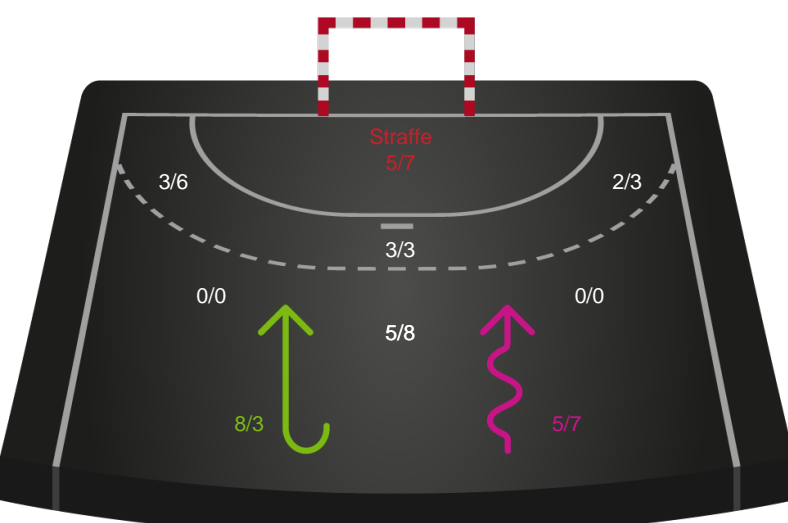

Silkeborg-Voel KFUM

Skuddiagram