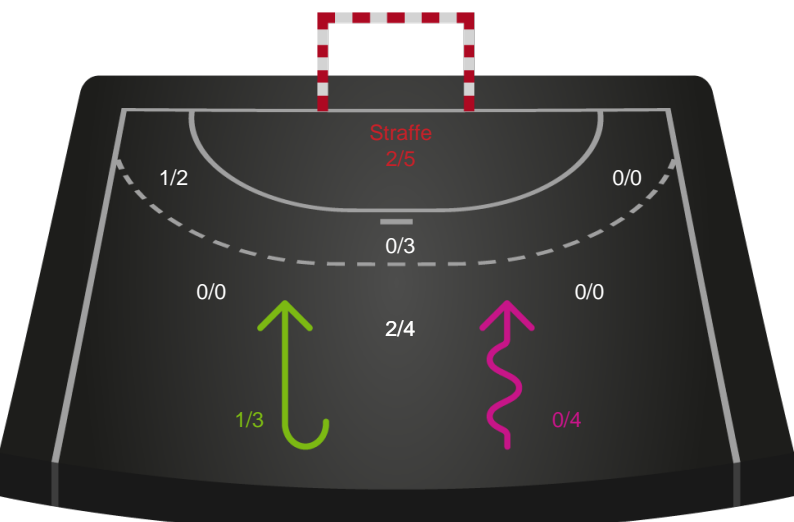

326687 / 18.02.2022, 19.00 / JYSK Arena A / Bambusa Kvindeligaen - Grundspil

Silkeborg-Voel KFUM

Redningsdiagram

Kontra

Gennembrud

Horsens Håndbold Elite

Redningsdiagram

Kontra