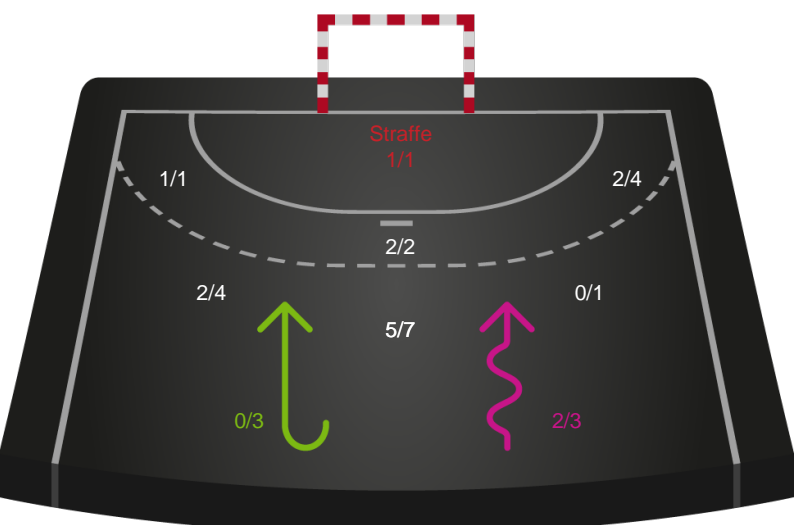

Horsens Håndbold Elite

Skuddiagram