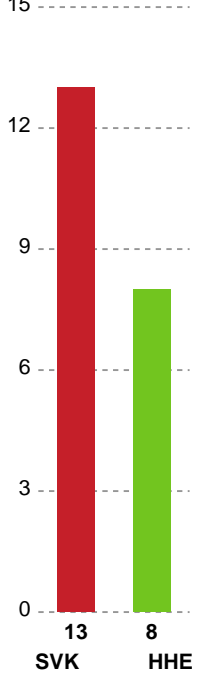

Nr	Navn	Redn/Skud	Straffe-Redn/skud	Total Redn/Skud	Mål imod	Skud forbi	Skud stolpe	Assist	Mål	Bold erob.	Fejl aflv.	Regelbrud	2 min udvis.	MEP
1	Chana MASSON	4/21 19.05%	2/5 40%	6/26 23.08%	20	0	1	0	0	0	0	0	0	-0.3
89	Emily Stang SANDO	6/15 40%	0/2 0%	6/17 35.29%	11	0	0	0	0	0	0	0	0	0.79

Markspillere

Nr	Navn	Mål/Skud	Straffe-mål/skud	Total Mål/Skud	Assist	Tilkendt straffe	Forårsagede straffe	Rødt kort	Tabt bold	Bold erob.	Fejl aflv.	Regelbrud	2min udvis.	MEP
2	Anne-Sofie FILTENBORG	1/4 25%	0/0 0%	1/4 25%	0	0	0	0	0	0	0	0	0	-0.09
4	Maria Krogh HOLM	1/2 50%	2/3 66.67%	3/5 60%	0	0	0	0	0	0	0	0	0	0.92
9	Nina DANO	2/7 28.57%	0/0 0%	2/7 28.57%	0	0	2	0	0	0	0	0	0	-0.05
10	Majbritt Toft HANSEN	1/2 50%	0/0 0%	1/2 50%	0	1	0	0	0	0	0	0	0	0.82
14	Cecillie Kjær LINDGAARD	0/0 0%	0/0 0%	0/0 0%	0	0	0	0	0	0	0	0	0	0
15	Marija OBRADOVIC	0/0 0%	0/0 0%	0/0 0%	0	0	0	0	0	0	0	0	0	0
17	Stine Bodholt NIELSEN	4/6 66.67%	0/0 0%	4/6 66.67%	0	2	1	0	0	0	0	0	1	2.81
19	Laura DAMGAARD	6/11 54.55%	0/0 0%	6/11 54.55%	6	0	1	0	0	0	3	0	0	3.5
21	Frederikke GULMARK	2/5 40%	0/0 0%	2/5 40%	2	0	0	0	0	0	0	1	0	0.9
23	Susanne MADSEN	0/0 0%	0/0 0%	0/0 0%	0	0	0	0	0	0	0	0	1	-0.18
26	Maria Mose VESTERGAARD	1/2 50%	0/0 0%	1/2 50%	0	0	1	0	0	0	0	1	0	-0.08
29	Kristin THORLEIFSDÓTTIR	4/8 50%	0/0 0%	4/8 50%	0	0	2	0	0	0	1	0	1	1.17

Fordeling af mål og skud

Silkeborg-Voel KFUM - Horsens Håndbold Elite - 31-24 (15-15)

Intet billede angivet

326687 / 18.02.2022, 19.00 / JYSK Arena A / Bambusa Kvindeligaen - Grundspil

Angrebet sluttede med:

Teknisk fejl

2 min

Assist

Skuddene endte med:

Målforskel i løbet af kampen

Shotplot for Første halvleg

Silkeborg-Voel KFUM - Horsens Håndbold Elite - 31-24 (15-15)

Intet billede angivet