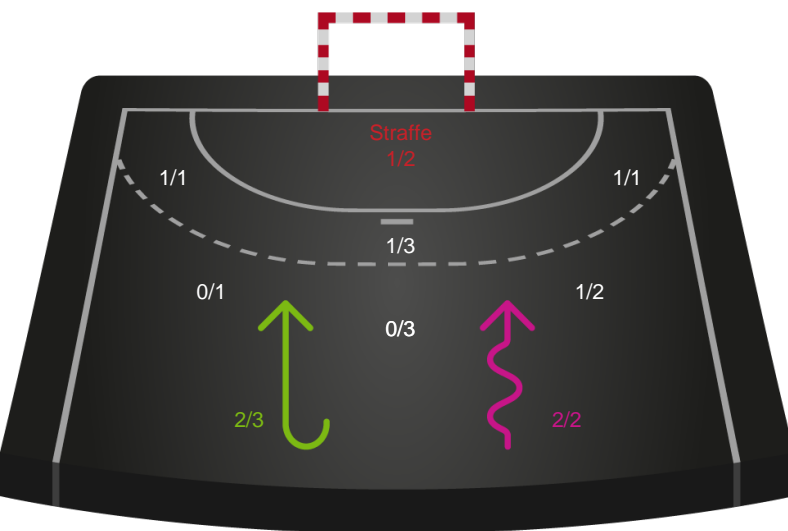

Shotplot for Anden halvleg

Silkeborg-Voel KFUM - Horsens Håndbold Elite - 31-24 (15-15)

Intet billede angivet

326687 / 18.02.2022, 19.00 / JYSK Arena A / Bambusa Kvindeligaen - Grundspil

Silkeborg-Voel KFUM

Redningsdiagram