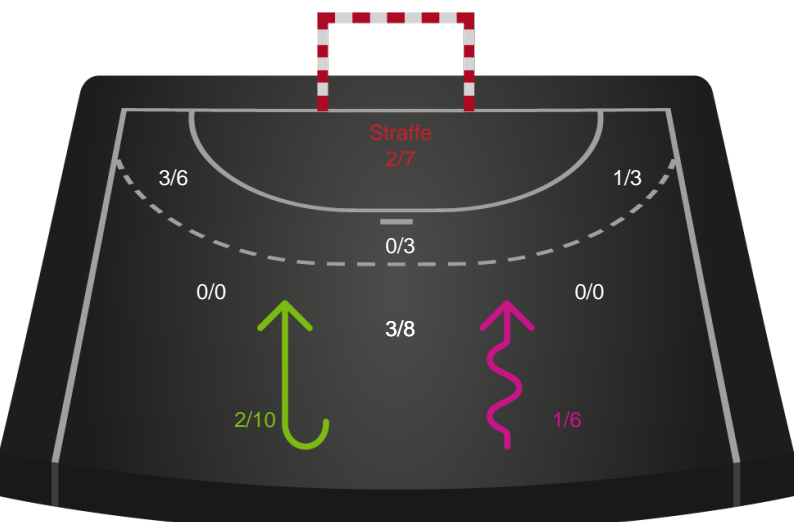

Horsens Håndbold Elite

Redningsdiagram