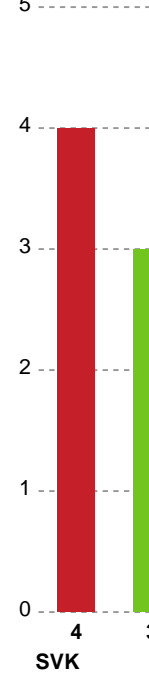

Fordeling af mål og skud

Silkeborg-Voel KFUM - Horsens Håndbold Elite - 31-24 (15-15)

Intet billede angivet

326687 / 18.02.2022, 19.00 / JYSK Arena A / Bambusa Kvindeligaen - Grundspil

Angrebet sluttede med:

Teknisk fejl

2 min

Assist

Skuddene endte med:

Målforskel i løbet af kampen

Shotplot for Første halvleg

Silkeborg-Voel KFUM - Horsens Håndbold Elite - 31-24 (15-15)

Intet billede angivet