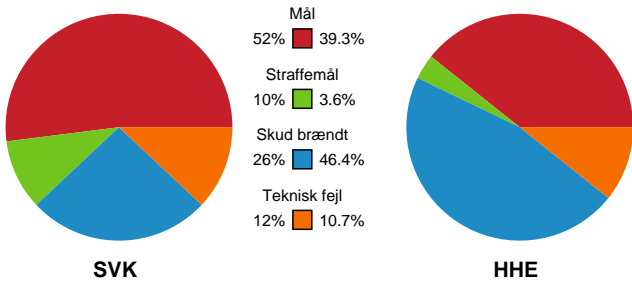

Fordeling af mål og skud

Silkeborg-Voel KFUM - Horsens Håndbold Elite - 31-24 (15-15)

Intet billede angivet

326687 / 18.02.2022, 19.00 / JYSK Arena A / Bambusa Kvindeligaen - Grundspil

Angrebet sluttede med: