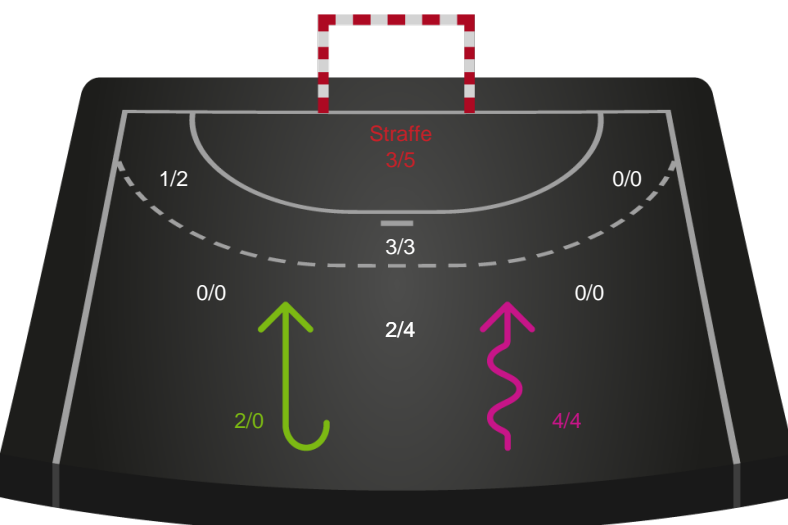

Silkeborg-Voel KFUM

Skuddiagram