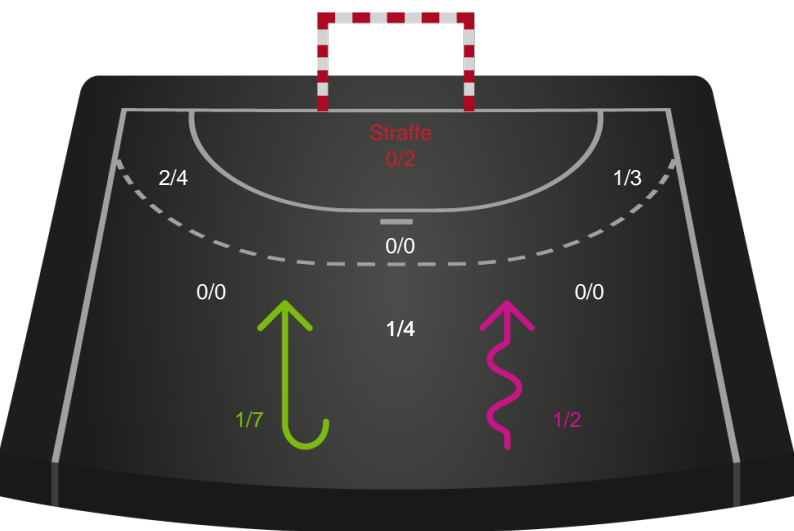

Horsens Håndbold Elite

Redningsdiagram