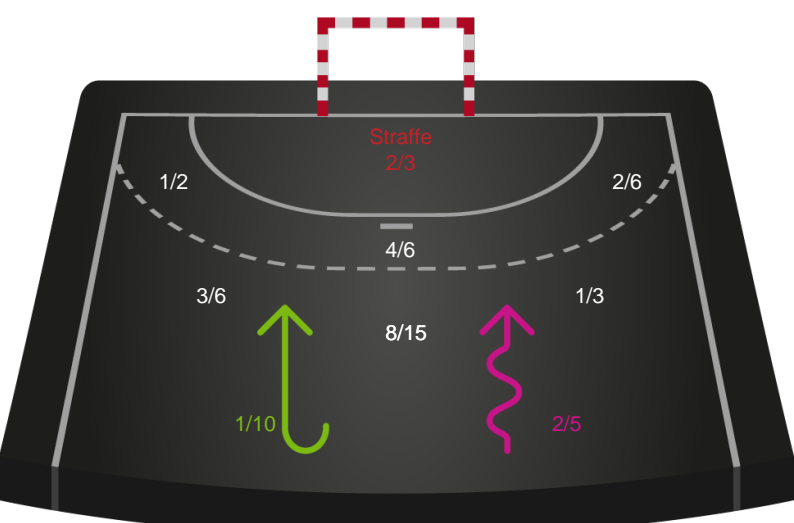

Horsens Håndbold Elite

Skuddiagram

Kontra

Gennembrud

Hold statistik for Første halvleg

Silkeborg-Voel KFUM - Horsens Håndbold Elite - 31-24 (15-15)

Inet billede angivet

326687 / 18.02.2022, 19.00 / JYSK Arena A / Bambusa Kvindeligaen - Grundspil