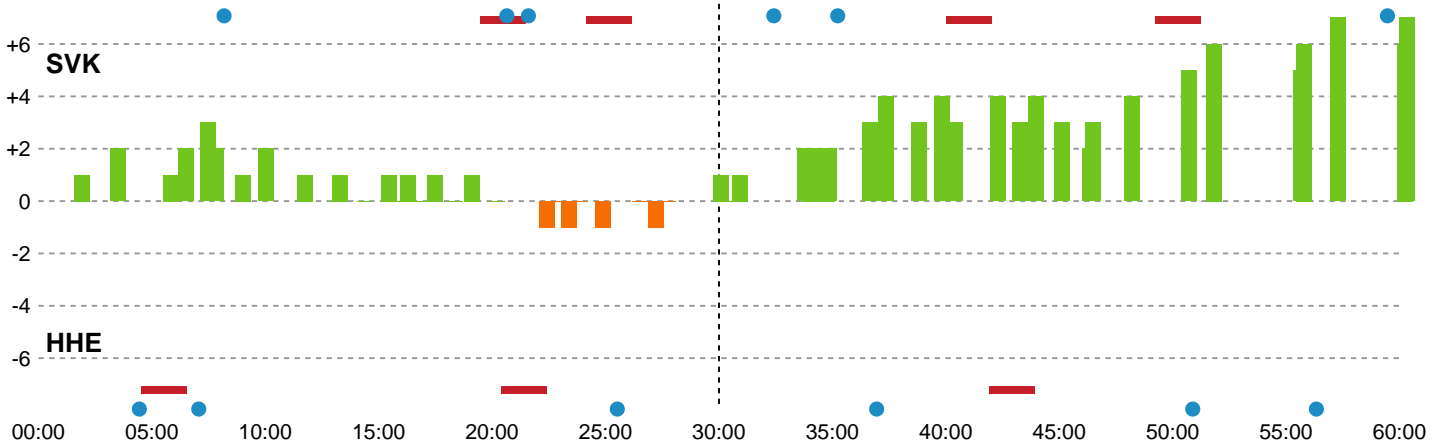

Fordeling af mål og skud

Silkeborg-Voel KFUM - Horsens Håndbold Elite - 31-24 (15-15)

Intet billede angivet

326687 / 18.02.2022, 19.00 / JYSK Arena A / Bambusa Kvindeligaen - Grundspil

Angrebet sluttede med:

Teknisk fejl

2 min

Assist

Skuddene endte med:

Målforskel i løbet af kampen

Shotplot for Første halvleg

Silkeborg-Voel KFUM - Horsens Håndbold Elite - 31-24 (15-15)

Intet billede angivet

326687 / 18.02.2022, 19.00 / JYSK Arena A / Bambusa Kvindeligaen - Grundspil

Silkeborg-Voel KFUM

Redningsdiagram

Kontra

Gennembrud

Horsens Håndbold Elite

Redningsdiagram

Kontra