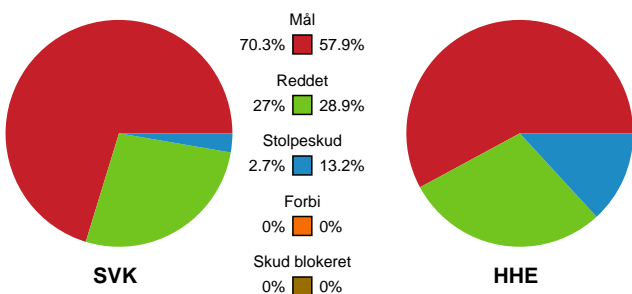

Fordeling af mål og skud

Silkeborg-Voel KFUM - Horsens Håndbold Elite - 31-24 (15-15)

Intet billede angivet

326687 / 18.02.2022, 19.00 / JYSK Arena A / Bambusa Kvindeligaen - Grundspil

Angrebet sluttede med:

Teknisk fejl

2 min

Assist

Skuddene endte med:

Målforskel i løbet af kampen

Shotplot for Første halvleg

Silkeborg-Voel KFUM - Horsens Håndbold Elite - 31-24 (15-15)

Intet billede angivet

326687 / 18.02.2022, 19.00 / JYSK Arena A / Bambusa Kvindeligaen - Grundspil

Silkeborg-Voel KFUM

Redningsdiagram

Kontra

Gennembrud

Horsens Håndbold Elite

Redningsdiagram

Kontra