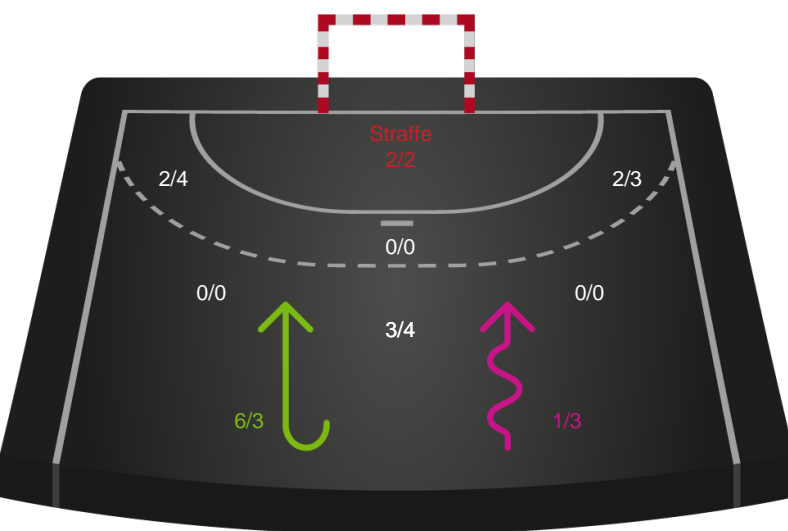

Silkeborg-Voel KFUM

Skuddiagram