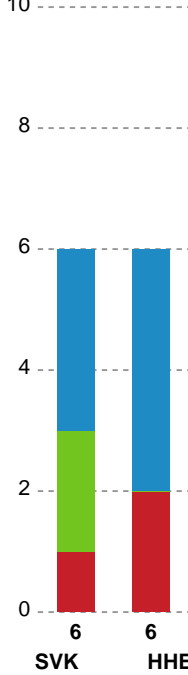

Fordeling af mål og skud

Silkeborg-Voel KFUM - Horsens Håndbold Elite - 31-24 (15-15)

Intet billede angivet

326687 / 18.02.2022, 19.00 / JYSK Arena A / Bambusa Kvindeligaen - Grundspil

Angrebet sluttede med:

Teknisk fejl

2 min

Assist

Skuddene endte med:

Målforskel i løbet af kampen

Shotplot for Første halvleg

Silkeborg-Voel KFUM - Horsens Håndbold Elite - 31-24 (15-15)

Intet billede angivet