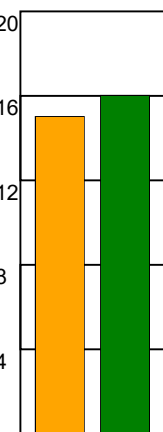

KAMPRAPPORT

København Håndbold - Nykøbing F. Håndbold 32 - 35 (17 - 18)

591464 / 20-3-2024 / Frederiksberg Opvisning / Kvindeligaen

Fordeling af mål og skud:

Gbr=Gennembrud. 1.f=Kontra første bølge. 2.f=Kontra anden bølge

Angrebet sluttede med:

Skuddene endte med:

Tekn. Fejl

2 min

Assist

Målforskel i løbet af kampen: