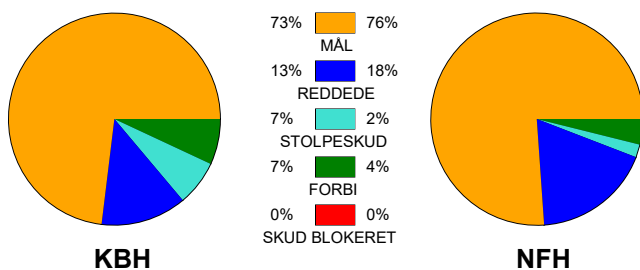

Skuddene endte med: