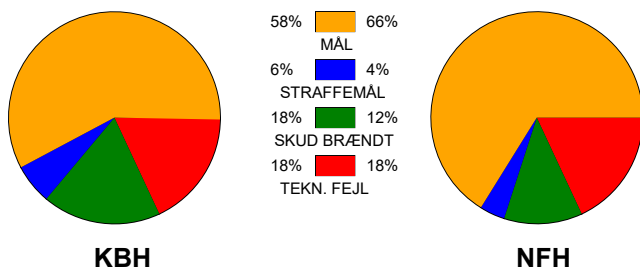

Angrebet sluttede med: