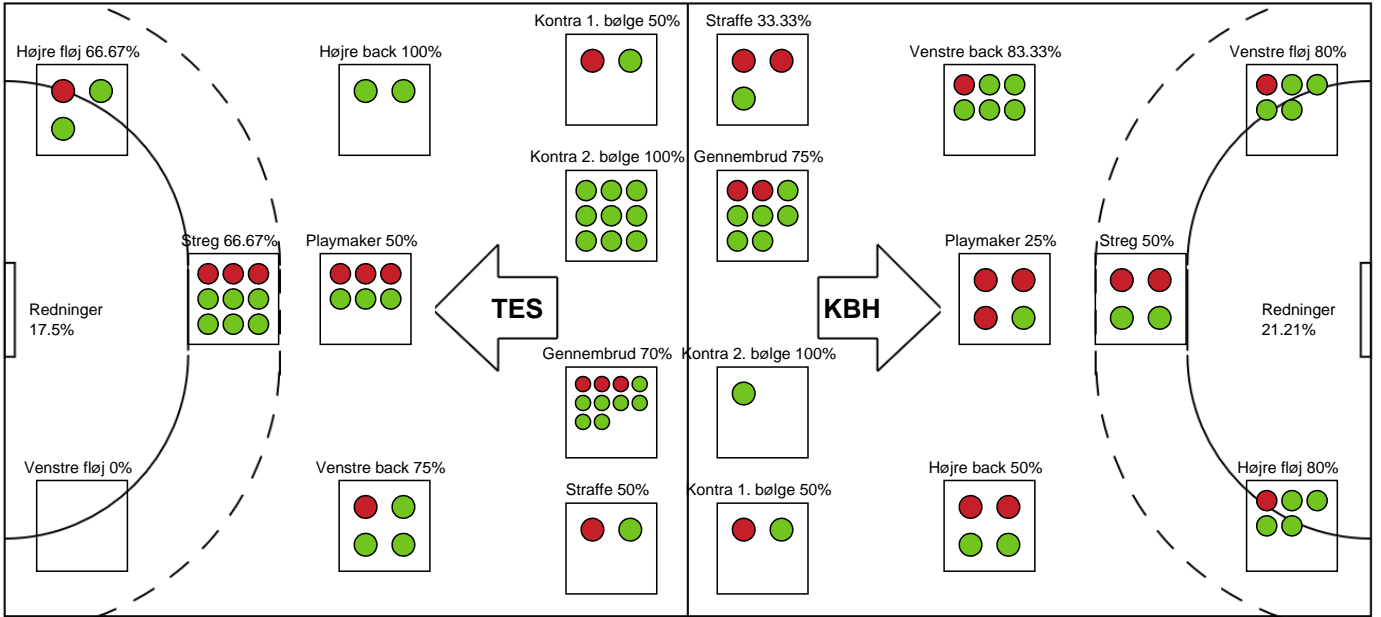

Fordeling af mål og skud

Team Esbjerg - København Håndbold - 34-27 (16-13)

Intet billede angivet

521203 / 21.04.2023, 18.30 / Blue Water Dokken / Kvindeligaen - Slutspil Pulje 2