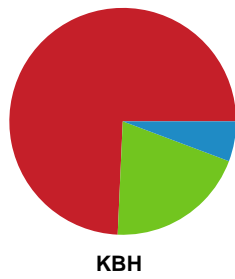

Skuddene endte med: