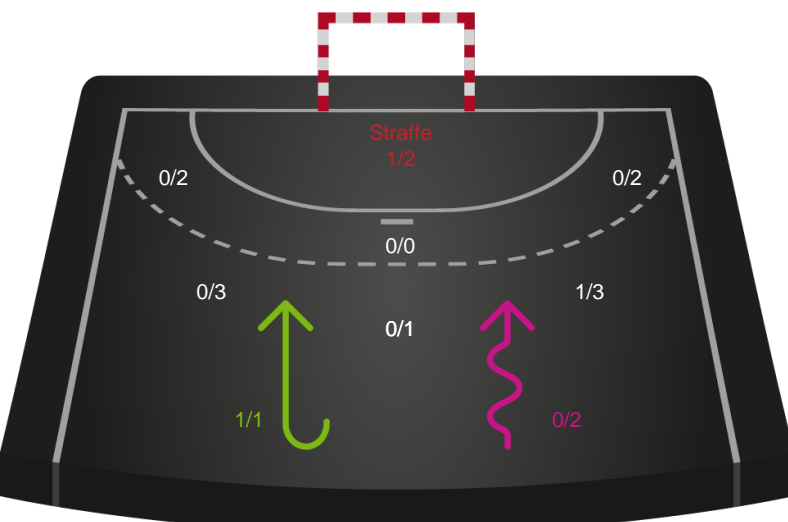

Shotplot for Første halvleg

Team Esbjerg - København Håndbold - 34-27 (16-13)

521203 / 21.04.2023, 18.30 / Blue Water Dokken / Kvindeligaen - Slutspil Pulje 2

Intet billede angivet

Team Esbjerg

Redningsdiagram