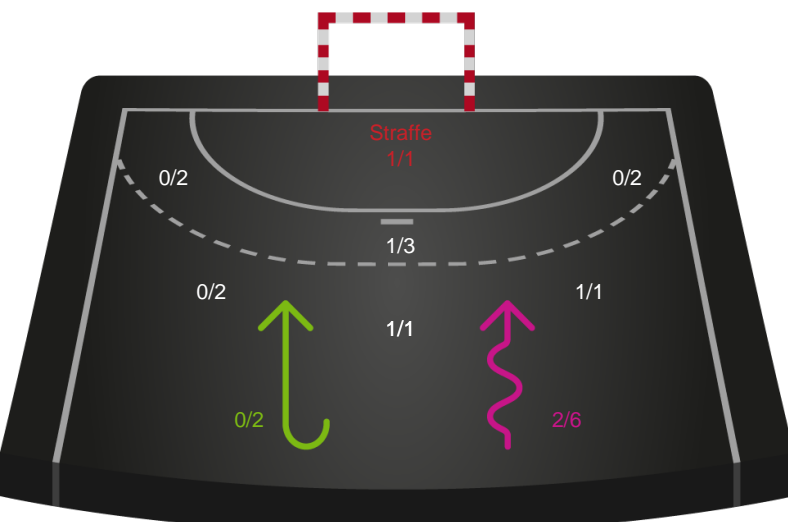

Shotplot for Anden halvleg

Team Esbjerg - København Håndbold - 34-27 (16-13)

521203 / 21.04.2023, 18.30 / Blue Water Dokken / Kvindeligaen - Slutspil Pulje 2

Intet billede angivet

Team Esbjerg

Redningsdiagram