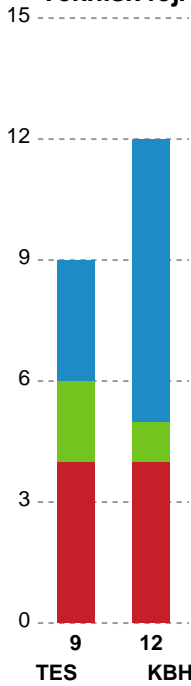

Teknisk fejl