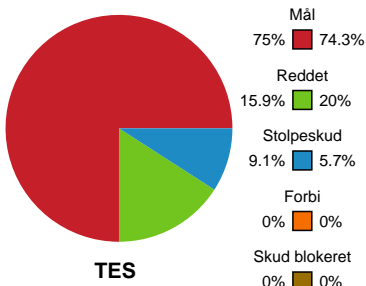

Skuddene endte med: