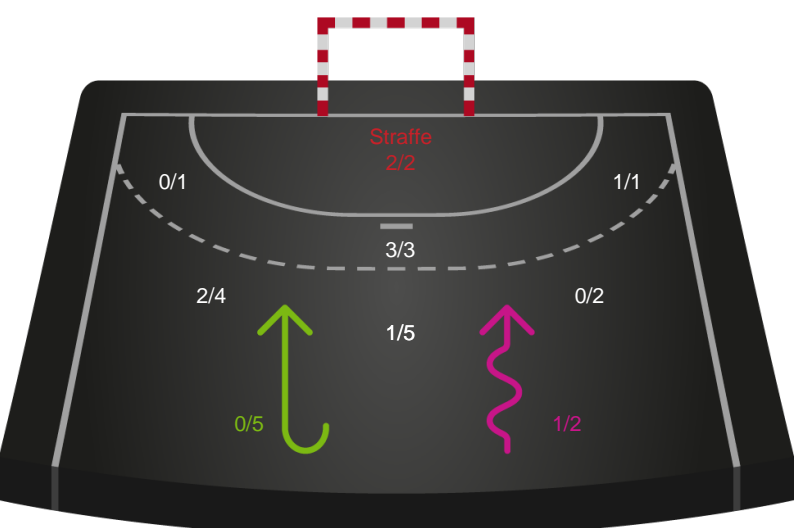

Sønderjyske Kvindehåndbold

Skuddiagram