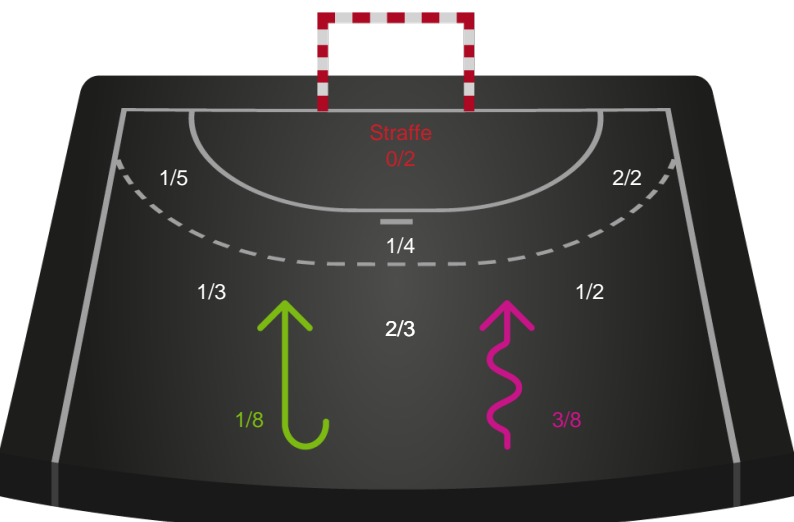

Sønderjyske Kvindehåndbold

Redningsdiagram