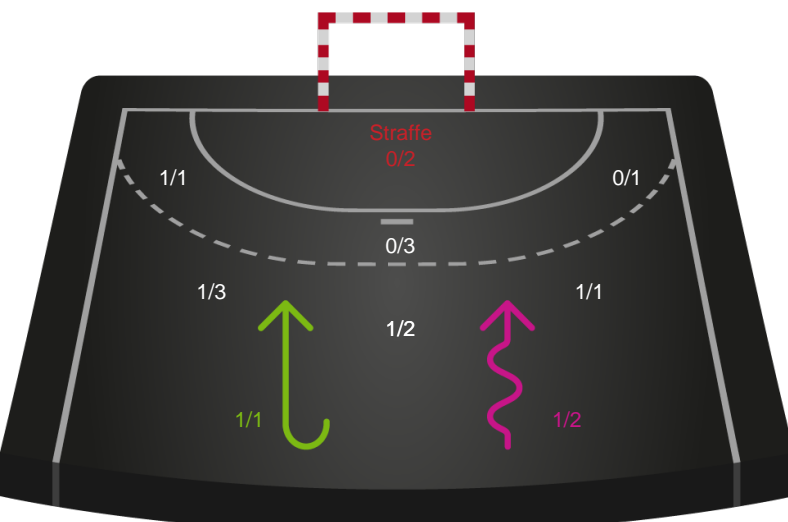

Shotplot for Første halvleg

Ringkøbing Håndbold - Sønderjyske Kvindehåndbold - 27-21 (16-10)

Inet billede angivet

458424 / 07.03.2023, 20.15 / Green Sports Arena - Hal 1 / Kvindeligaen - Grundspil

Ringkøbing Håndbold

Redningsdiagram