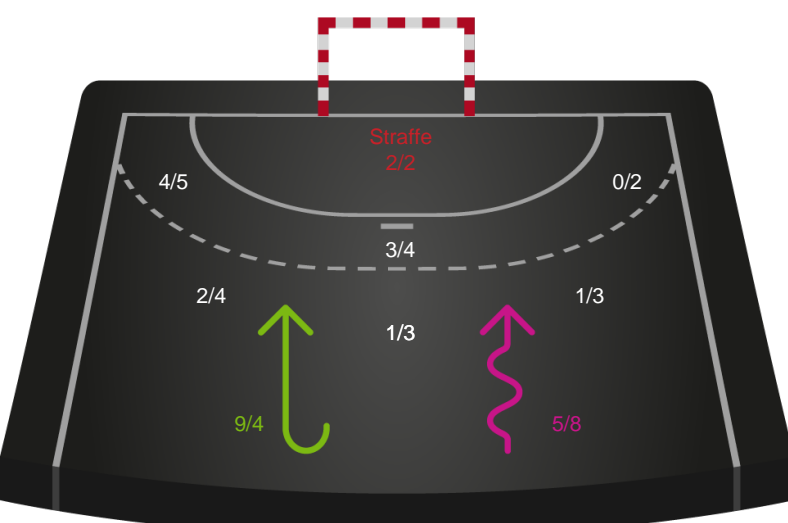

Ringkøbing Håndbold

Skuddiagram