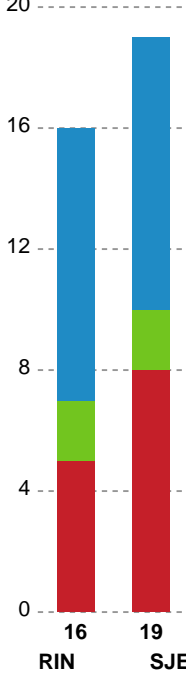

Fordeling af mål og skud

Ringkøbing Håndbold - Sønderjyske Kvindehandbold - 27-21 (16-10)

Intet billede angivet

458424 / 07.03.2023, 20.15 / Green Sports Arena - Hal 1 / Kvindeligaen - Grundspil

Angrebet sluttede med:

Skuddene endte med:

Teknisk fejl

2 min

Assist

Målforskel i løbet af kampen

Shotplot for Første halvleg

Ringkøbing Håndbold - Sønderjyske Kvindehåndbold - 27-21 (16-10)

Inet billede angivet