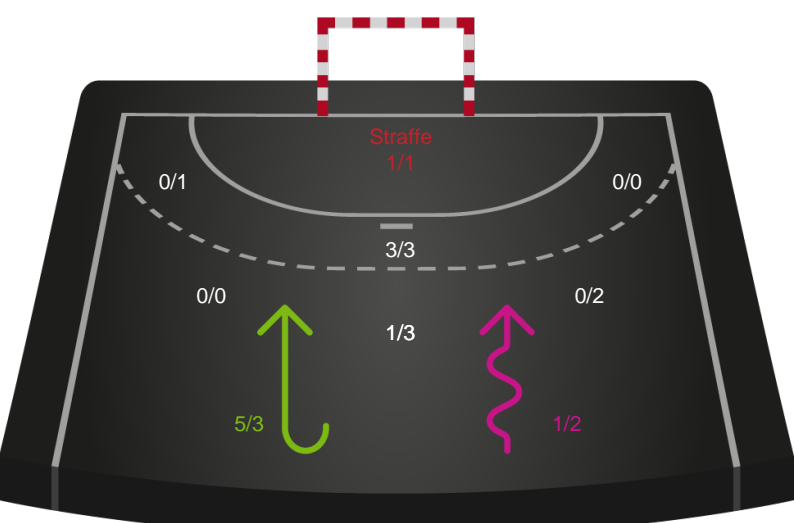

Sønderjyske Kvindehåndbold

Skuddiagram