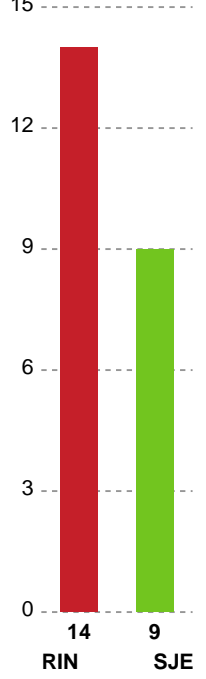

Fordeling af mål og skud

Ringkøbing Håndbold - Sønderjyske Kvindehandbold - 27-21 (16-10)

Intet billede angivet

458424 / 07.03.2023, 20.15 / Green Sports Arena - Hal 1 / Kvindeligaen - Grundspil

Angrebet sluttede med:

Skuddene endte med:

Teknisk fejl

2 min

Assist

Målforskel i løbet af kampen

Shotplot for Første halvleg

Ringkøbing Håndbold - Sønderjyske Kvindehåndbold - 27-21 (16-10)

Inet billede angivet