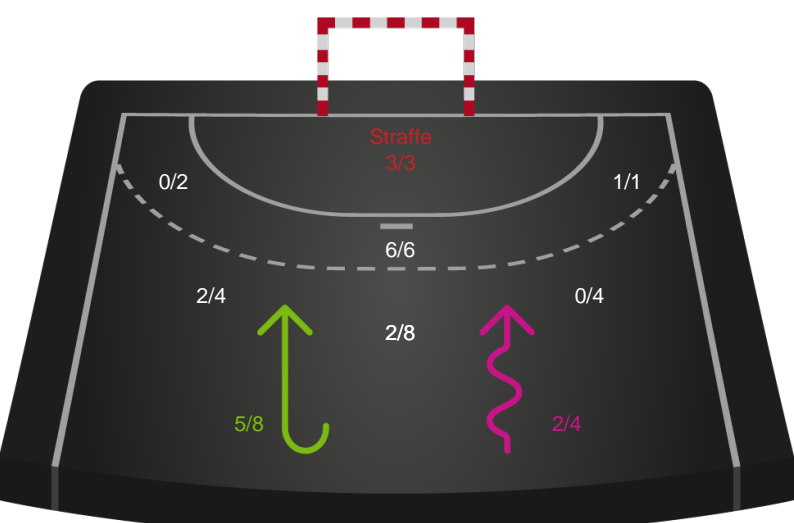

Skuddiagram

Kontra

Gennembrud

Sønderjyske Kvindehåndbold

Skuddiagram

Kontra

Gennembrud

Hold statistik for Første halvleg