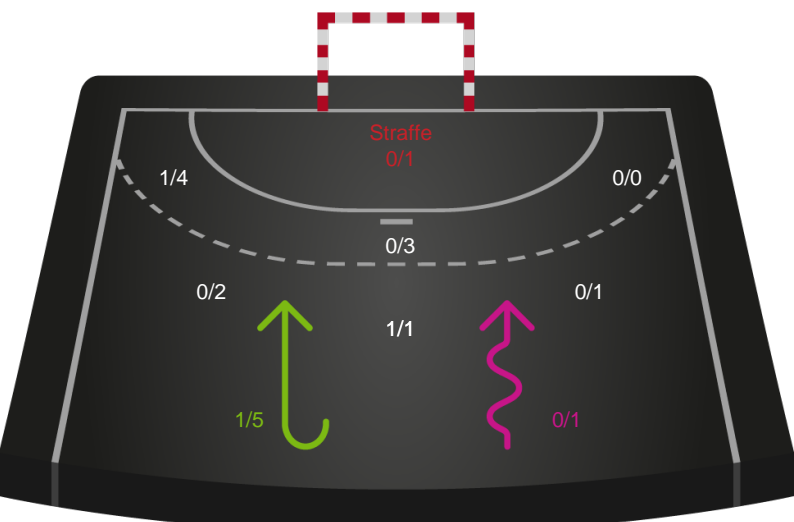

Sønderjyske Kvindehåndbold

Redningsdiagram