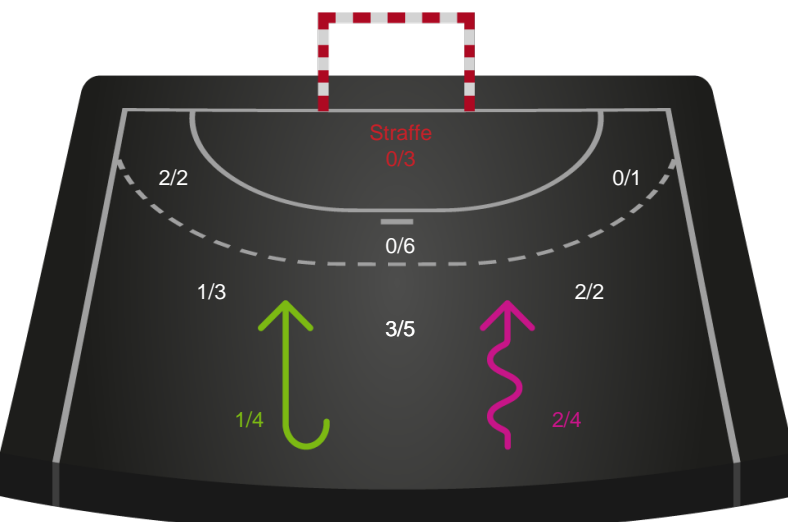

Shotplot for Total

Ringkøbing Håndbold - Sønderjyske Kvindehåndbold - 27-21 (16-10)

Intet billede angivet

458424 / 07.03.2023, 20.15 / Green Sports Arena - Hal 1 / Kvindeligaen - Grundspil

Ringkøbing Håndbold

Redningsdiagram