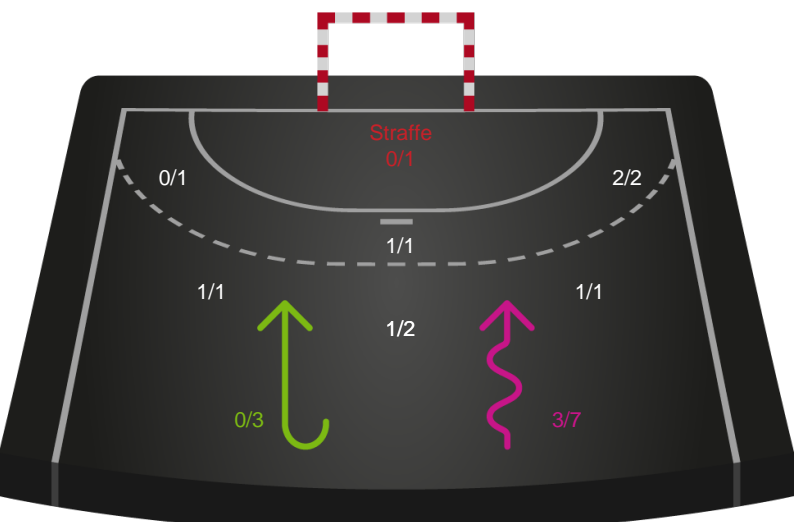

Sønderjyske Kvindehåndbold

Redningsdiagram