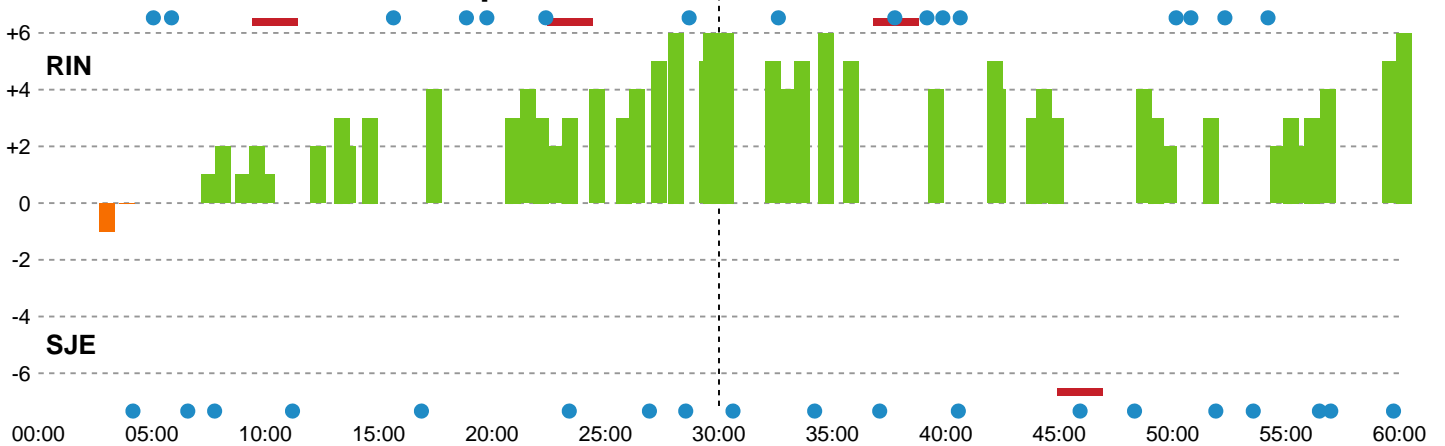

Fordeling af mål og skud

Ringkøbing Håndbold - Sønderjyske Kvindehandbold - 27-21 (16-10)

Intet billede angivet

458424 / 07.03.2023, 20.15 / Green Sports Arena - Hal 1 / Kvindeligaen - Grundspil

Angrebet sluttede med:

Skuddene endte med:

Teknisk fejl

2 min

Assist

Målforskel i løbet af kampen

Shotplot for Første halvleg

Ringkøbing Håndbold - Sønderjyske Kvindehåndbold - 27-21 (16-10)

Inet billede angivet