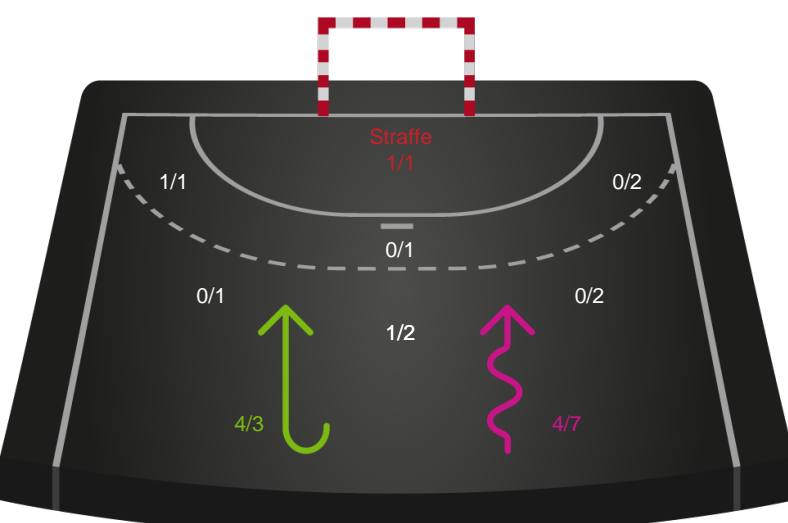

Ringkøbing Håndbold

Skuddiagram