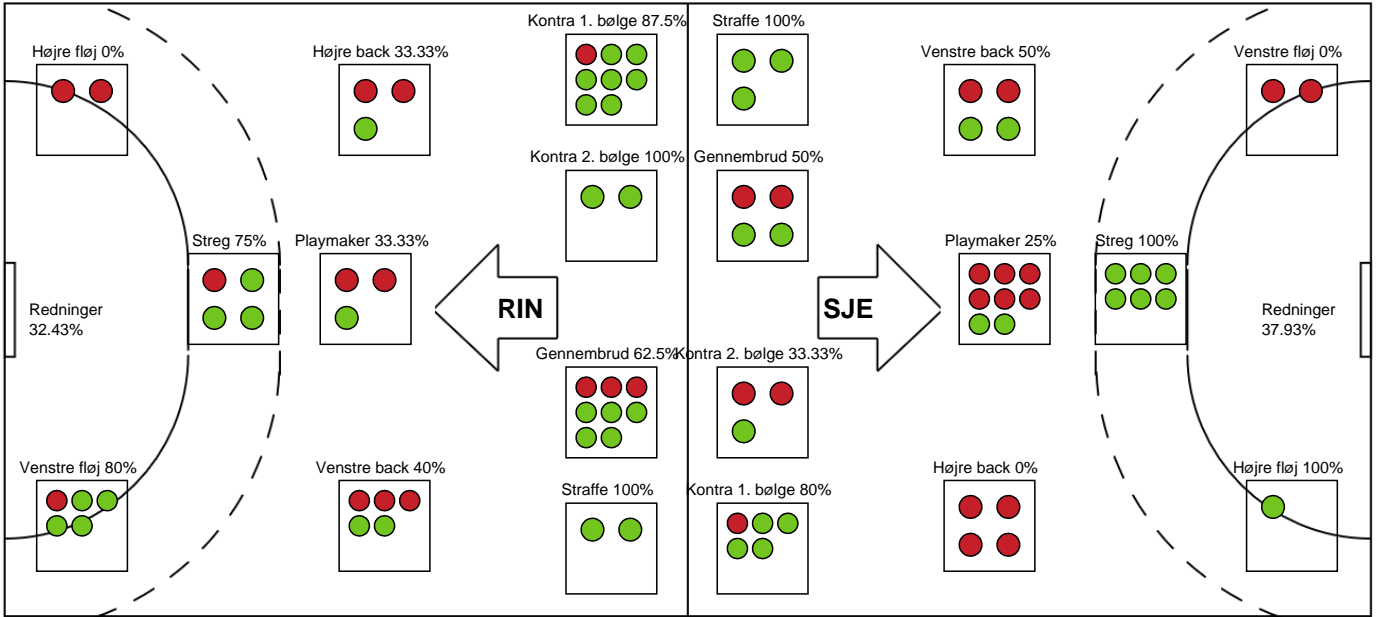

Intet billede angivet

Ringkøbing Håndbold

Målmænd

Nr	Navn	Redn/Skud	Straffe-Redn/skud	Total Redn/Skud	Mål imod	Skud forbi	Skud stolpe	Assist	Mål	Bold erob.	Fejl aflv.	Regelbrud	2 min udvis.	MEP
1	Elin THORSTEINSDOTTIR	11/27 40.74%	0/2 0%	11/29 37.93%	18	1	2	1	0	0	1	0	0	2.3
12	Linnea BJÖRKMAN	0/0 0%	0/0 0%	0/0 0%	0	0	0	0	0	0	0	0	0	0
16	Marit HUIBERTS	0/0 0%	0/1 0%	0/1 0%	1	0	0	0	0	0	0	0	0	-0.1

Markspillere

Nr	Navn	Mål/Skud	Straffe-mål/skud	Total Mål/Skud	Assist	Tilkendt straffe	Forårsagede straffe	Rødt kort	Tabt bold	Bold erob.	Fejl aflv.	Regelbrud	2min udvis.	MEP
3	Alberte SIMONSEN	7/8 87.5%	0/0 0%	7/8 87.5%	0	0	0	0	0	0	0	2	1	4.02
5	Caroline SVARRE	0/0 0%	0/0 0%	0/0 0%	0	0	0	0	0	0	0	0	0	0
8	Julie HOLM	3/5 60%	0/0 0%	3/5 60%	2	2	0	0	1	0	1	1	0	2.34
13	Rikke JENSEN	0/0 0%	0/0 0%	0/0 0%	2	0	1	0	0	0	0	0	1	0.32
15	Jane MEJLVANG	8/12 66.67%	2/2 100%	10/14 71.43%	7	0	0	0	0	1	3	0	0	6.8
19	Rikke JOCHUMSEN	6/8 75%	0/0 0%	6/8 75%	0	0	0	0	0	0	0	0	0	3.82
22	Sofie Brems ØSTERGAARD	0/0 0%	0/0 0%	0/0 0%	0	0	0	0	0	0	0	0	0	0
23	Nanna HINNERFELDT	1/1 100%	0/0 0%	1/1 100%	0	0	1	0	1	1	0	0	0	0.9
27	Marigona HAJDARI	0/2 0%	0/0 0%	0/2 0%	1	0	1	0	0	0	3	2	1	-2.43
33	Emma LAURSEN	0/2 0%	0/0 0%	0/2 0%	0	0	0	0	0	1	0	0	0	-0.26
77	Leonora DEMAJ	0/1 0%	0/0 0%	0/1 0%	1	0	0	0	0	0	1	0	0	-0.3

Fordeling af mål og skud

Ringkøbing Håndbold - Sønderjyske Kvindehandbold - 27-21 (16-10)

Intet billede angivet

458424 / 07.03.2023, 20.15 / Green Sports Arena - Hal 1 / Kvindeligaen - Grundspil

Angrebet sluttede med: