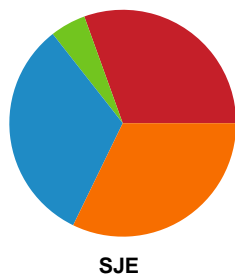

Fordeling af mål og skud

Ringkøbing Håndbold - Sønderjyske Kvindehandbold - 27-21 (16-10)

Intet billede angivet

458424 / 07.03.2023, 20.15 / Green Sports Arena - Hal 1 / Kvindeligaen - Grundspil

Angrebet sluttede med: