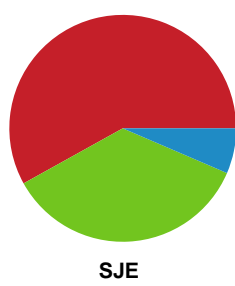

Skuddene endte med: