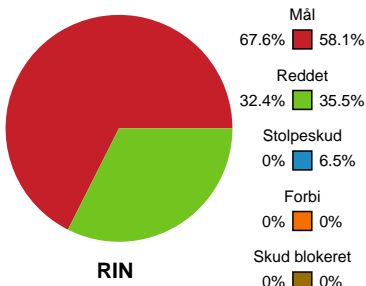

Fordeling af mål og skud

Ringkøbing Håndbold - Sønderjyske Kvindehandbold - 27-21 (16-10)

Intet billede angivet

458424 / 07.03.2023, 20.15 / Green Sports Arena - Hal 1 / Kvindeligaen - Grundspil

Angrebet sluttede med:

Skuddene endte med:

Teknisk fejl

2 min

Assist

Målforskel i løbet af kampen

Shotplot for Første halvleg

Ringkøbing Håndbold - Sønderjyske Kvindehåndbold - 27-21 (16-10)

Inet billede angivet