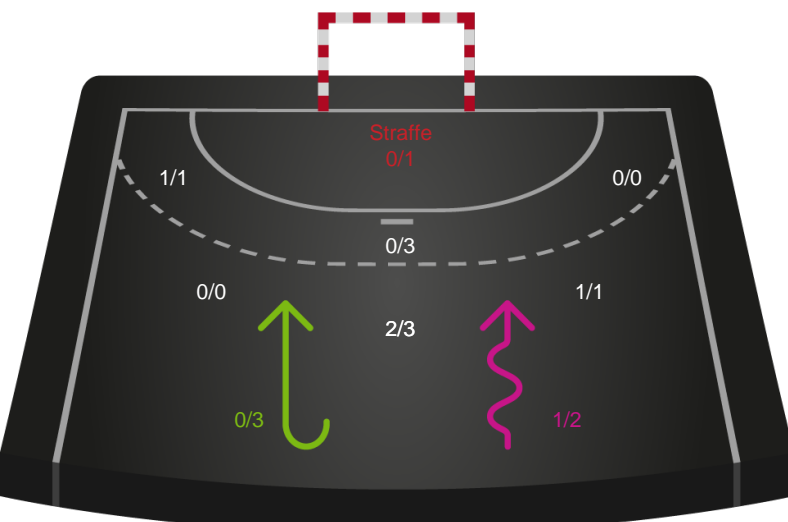

Shotplot for Anden halvleg

Ringkøbing Håndbold - Sønderjyske Kvindehåndbold - 27-21 (16-10)

Intet billede angivet

458424 / 07.03.2023, 20.15 / Green Sports Arena - Hal 1 / Kvindeligaen - Grundspil

Ringkøbing Håndbold

Redningsdiagram