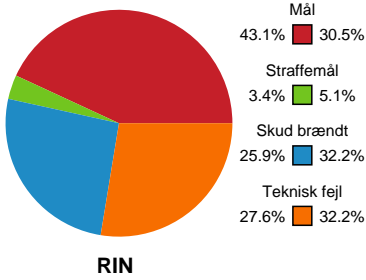

Fordeling af mål og skud

Ringkøbing Håndbold - Sønderjyske Kvindehandbold - 27-21 (16-10)

Intet billede angivet

458424 / 07.03.2023, 20.15 / Green Sports Arena - Hal 1 / Kvindeligaen - Grundspil

Angrebet sluttede med:

Skuddene endte med:

Teknisk fejl

2 min

Assist

Målforskel i løbet af kampen

Shotplot for Første halvleg

Ringkøbing Håndbold - Sønderjyske Kvindehåndbold - 27-21 (16-10)

Inet billede angivet