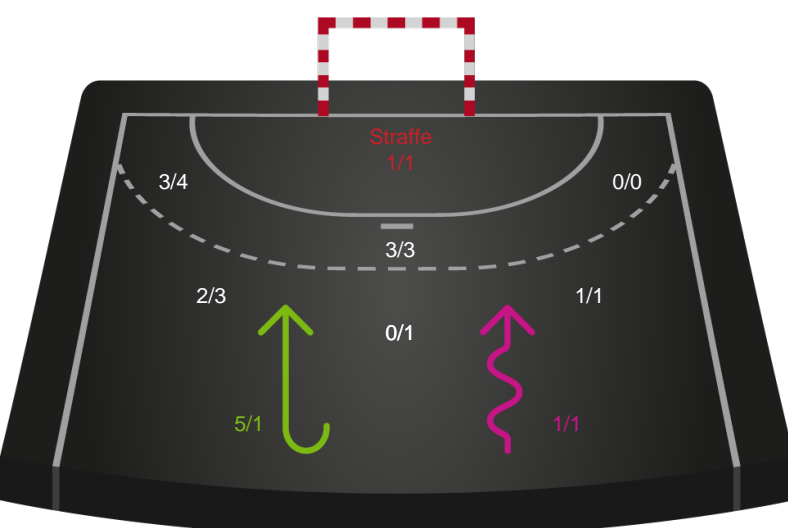

Ringkøbing Håndbold

Skuddiagram