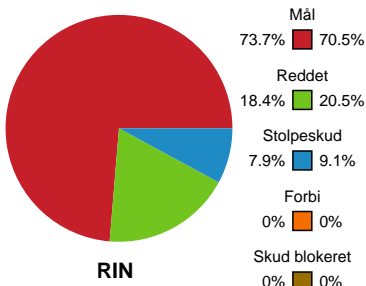

Skuddene endte med: