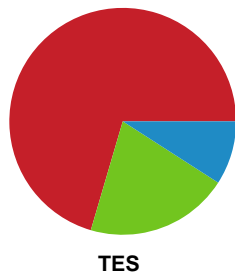

Skuddene endte med: