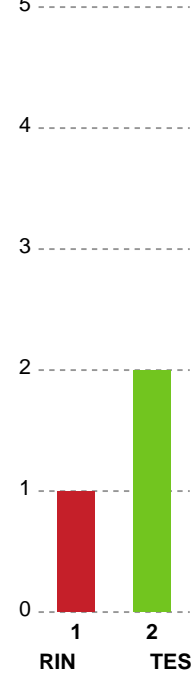

Fordeling af mål og skud

Ringkøbing Håndbold - Team Esbjerg - 28-34 (11-18)

Intet billede angivet

326679 / 09.02.2022, 19.00 / Green Sports Arena - Hal 1 / Bambusa Kvindeligaen - Grundspil

Angrebet sluttede med:

Skuddene endte med:

Teknisk fejl

2 min

Assist

Målforskel i løbet af kampen