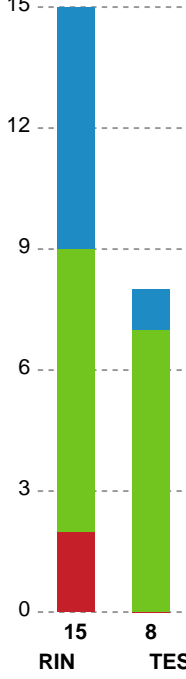

Teknisk fejl