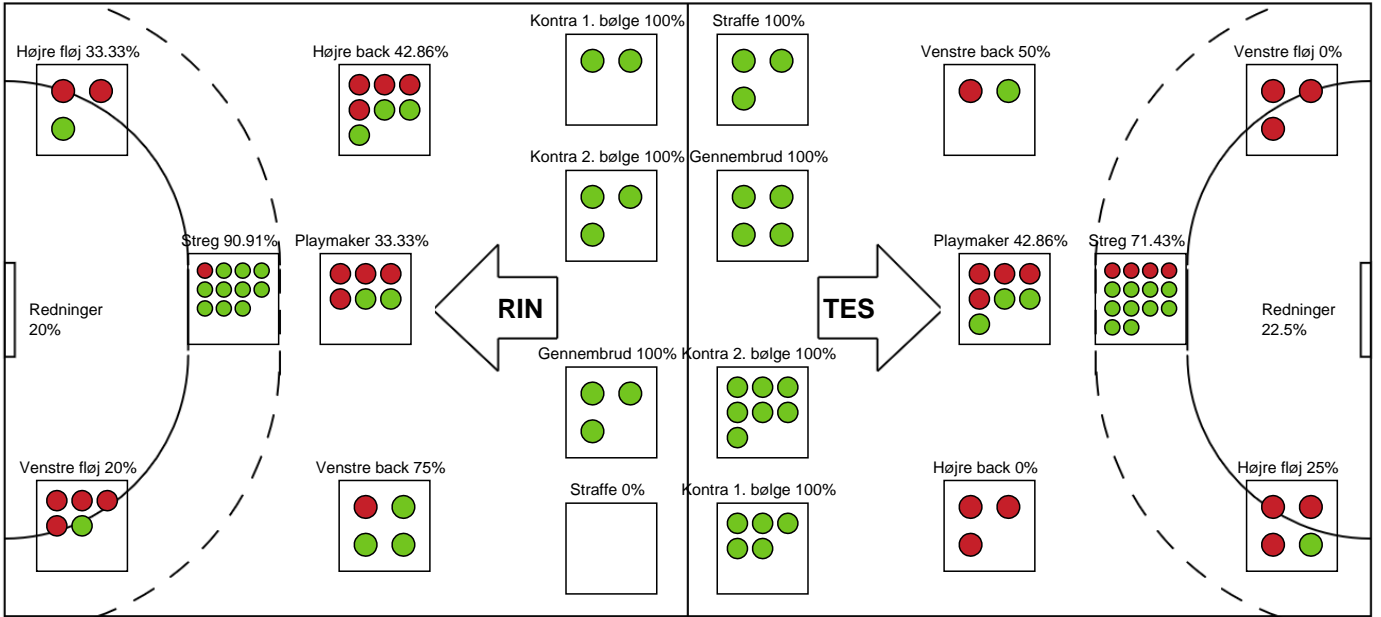

Fordeling af mål og skud

Ringkøbing Håndbold - Team Esbjerg - 28-34 (11-18)

Intet billede angivet

326679 / 09.02.2022, 19.00 / Green Sports Arena - Hal 1 / Bambusa Kvindeligaen - Grundspil