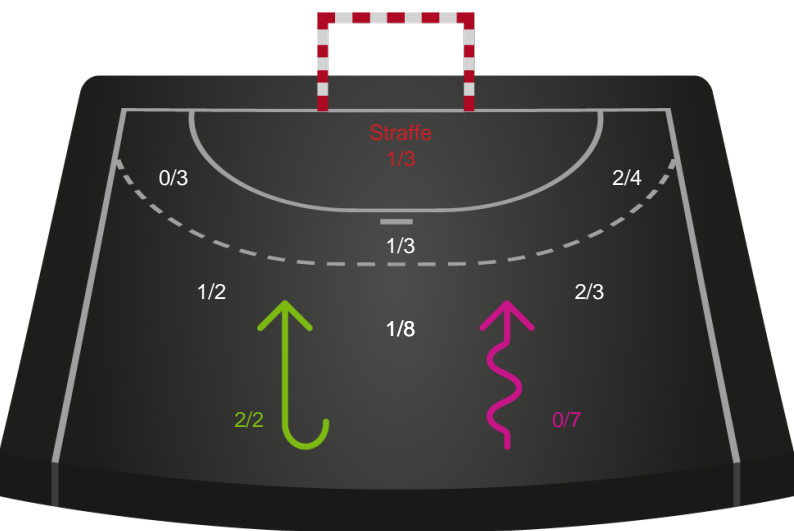

Mors-Thy Håndbold

Redningsdiagram