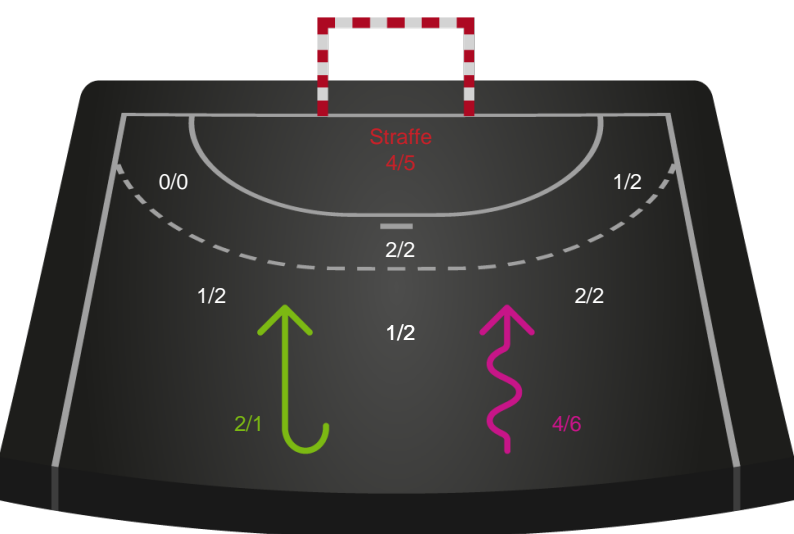

Mors-Thy Håndbold

Skuddiagram