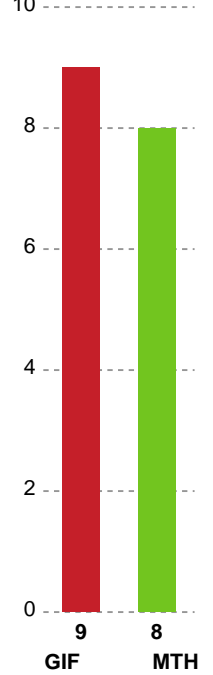

Skuddene endte med:

Teknisk fejl

2 min

Assist

Målforskel i løbet af kampen

Regelbrud (red), Tabt bold (green), Fejlaflevering (blue).
● = Tekniske fejl, — = 2 min

Shotplot for Første halvleg

Grindsted GIF Håndbold - Mors-Thy Håndbold - 26-36 (14-18)