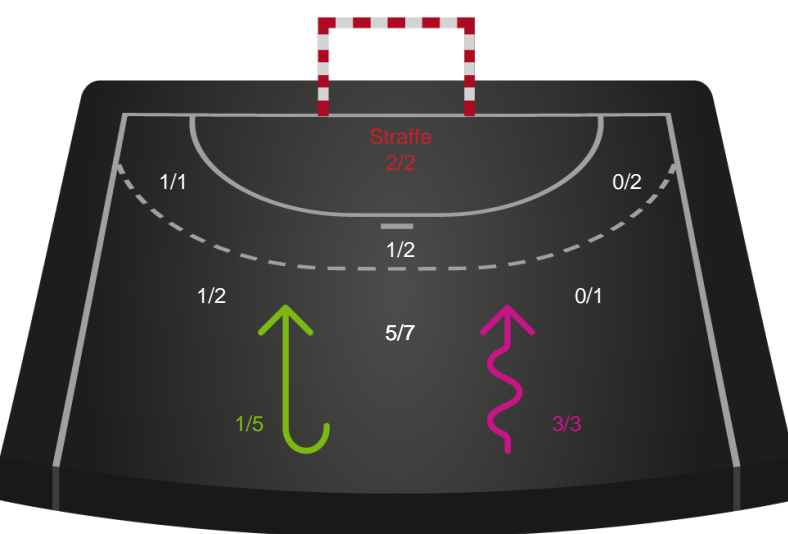

Grindsted GIF Håndbold

Skuddiagram