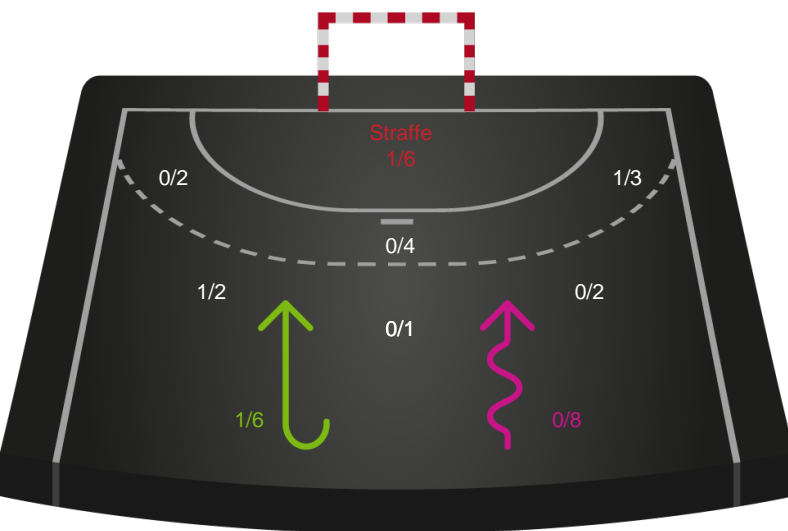

Shotplot for Total

Grindsted GIF Håndbold - Mors-Thy Håndbold - 26-36 (14-18)

189686 / 15.11.2025, 14.30 / Lyng-hallen / Bambuni Herreligaen - Grundspil

Logget af: Búi D. Poulsen, Sebastian Gier

Grindsted GIF Håndbold

Redningsdiagram