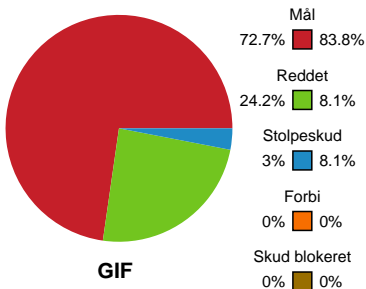

Fordeling af mål og skud

Grindsted GIF Håndbold - Mors-Thy Håndbold - 26-36 (14-18)

189686 / 15.11.2025, 14.30 / Lyng-hallen / Bambuni Herreligaen - Grundspil

Logget af: Búi D. Poulsen, Sebastian Gier

Angrebet sluttede med:

Skuddene endte med:

Teknisk fejl

2 min

Assist

Målforskel i løbet af kampen

Regelbrud (red), Tabt bold (green), Fejlaflevering (blue).
● = Tekniske fejl, — = 2 min

Shotplot for Første halvleg

Grindsted GIF Håndbold - Mors-Thy Håndbold - 26-36 (14-18)