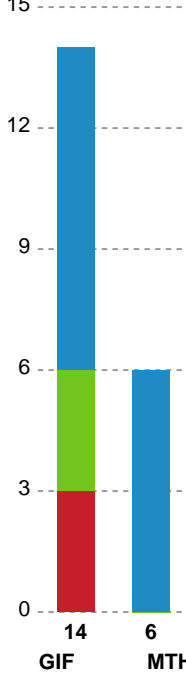

Fordeling af mål og skud

Grindsted GIF Håndbold - Mors-Thy Håndbold - 26-36 (14-18)

189686 / 15.11.2025, 14.30 / Lyng-hallen / Bambuni Herreligaen - Grundspil

Logget af: Búi D. Poulsen, Sebastian Gier

Angrebet sluttede med:

Skuddene endte med:

Teknisk fejl

2 min

Assist

Målforskel i løbet af kampen

Regelbrud (red), Tabt bold (green), Fejlaflevering (blue).
● = Tekniske fejl, — = 2 min

Shotplot for Første halvleg

Grindsted GIF Håndbold - Mors-Thy Håndbold - 26-36 (14-18)