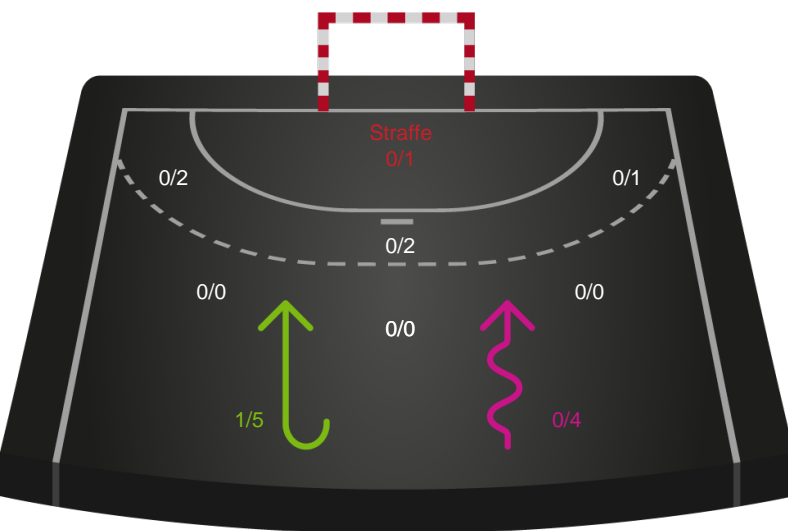

Shotplot for Første halvleg

Grindsted GIF Håndbold - Mors-Thy Håndbold - 26-36 (14-18)

189686 / 15.11.2025, 14.30 / Lyng-hallen / Bambuni Herreligaen - Grundspil

Logget af: Búi D. Poulsen, Sebastian Gier

Grindsted GIF Håndbold

Redningsdiagram