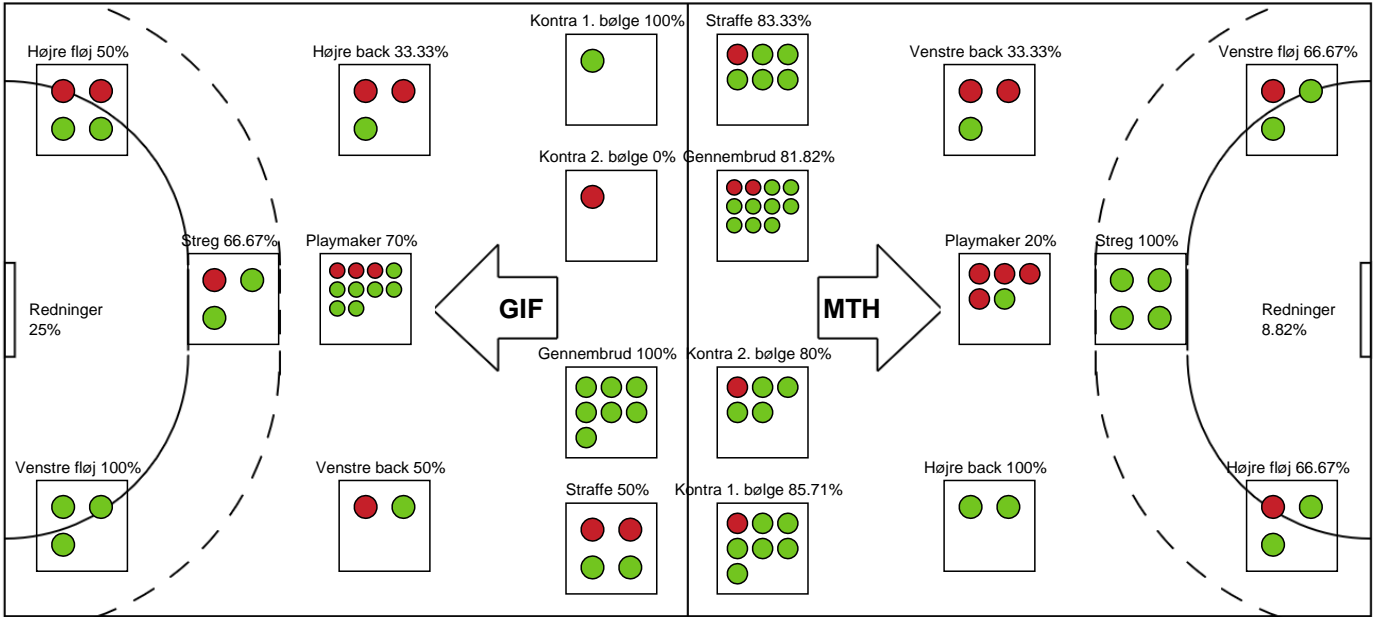

Grindsted GIF Håndbold

Målmænd

Nr	Navn	Redn/Skud	Straffe-Redn/skud	Total Redn/Skud	Mål imod	Skud forbi	Skud stolpe	Assist	Mål	Bold erob.	Fejl aflv.	Regelbrud	2 min udvis.	MEP
12	Benjamin Boye	0/4 0%	0/1 0%	0/5 0%	5	2	0	0	0	0	0	0	0	-0.7
16	Christian Wetcher	3/24 12.5%	1/5 20%	4/29 13.79%	25	1	3	0	0	0	0	0	0	-1.65

Markspillere

Nr	Navn	Mål/Skud	Straffe-mål/skud	Total Mål/Skud	Assist	Tilkendt straffe	Forårsagede straffe	Rødt kort	Tabt bold	Bold erob.	Fejl aflv.	Regelbrud	2min udvis.	MEP
2	Alex Anneby	0/0 0%	0/0 0%	0/0 0%	0	0	0	0	0	0	0	0	0	0
3	Thomas Theilgaard	0/2 0%	0/0 0%	0/2 0%	0	0	0	0	0	0	0	0	0	-0.56
4	Frederik Hildebrand Mølby	4/6 66.67%	0/0 0%	4/6 66.67%	5	1	0	0	0	0	0	0	0	4.27
7	Jakob Villemoes	2/2 100%	0/0 0%	2/2 100%	0	0	2	0	0	0	0	0	0	1.1
8	Anders Toft	4/7 57.14%	0/0 0%	4/7 57.14%	0	1	0	0	0	1	0	1	0	2.67
10	Nikolaj Svalastog	4/4 100%	2/3 66.67%	6/7 85.71%	0	0	0	0	0	0	1	0	1	2.92
11	Kristoffer Jessen	0/0 0%	0/0 0%	0/0 0%	0	0	2	0	0	0	0	0	0	-0.2
14	Jon Katballe	2/3 66.67%	0/0 0%	2/3 66.67%	0	0	1	0	0	0	2	0	1	0.42
17	Aksel Strupstad	1/1 100%	0/0 0%	1/1 100%	0	1	0	0	1	0	0	0	1	0.84
18	Martin Risom	3/4 75%	0/0 0%	3/4 75%	2	1	0	0	0	0	2	0	0	2.27
21	Kristoffer Vestergaard	1/1 100%	0/1 0%	1/2 50%	1	0	0	0	0	0	2	0	0	-0.15
22	Hjalmar Andersen	0/1 0%	0/0 0%	0/1 0%	1	0	0	0	1	0	0	1	1	-0.98
23	Jonas Neve	1/1 100%	0/0 0%	1/1 100%	0	0	1	0	0	0	0	0	1	0.37
25	Rune Overlund	2/2 100%	0/0 0%	2/2 100%	0	0	0	0	1	0	1	0	0	0.8

Fordeling af mål og skud

Grindsted GIF Håndbold - Mors-Thy Håndbold - 26-36 (14-18)

189686 / 15.11.2025, 14.30 / Lyng-hallen / Bambuni Herreligaen - Grundspil

Logget af: Búi D. Poulsen, Sebastian Gier

Angrebet sluttede med: