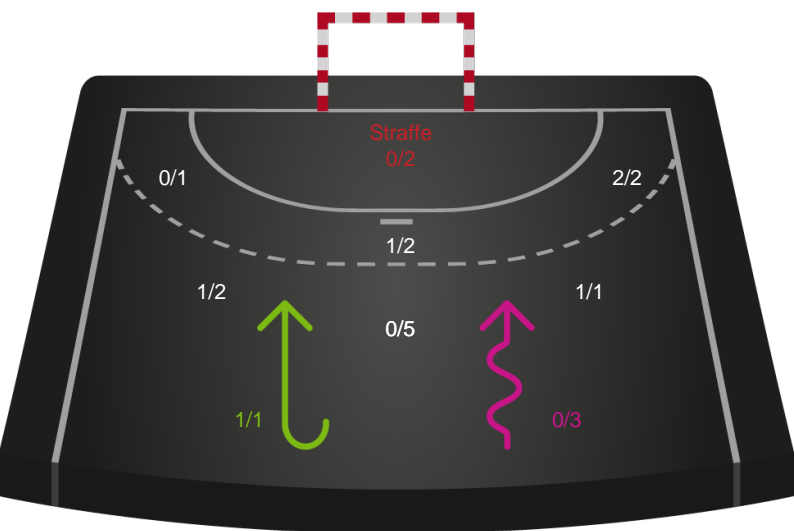

Mors-Thy Håndbold

Redningsdiagram