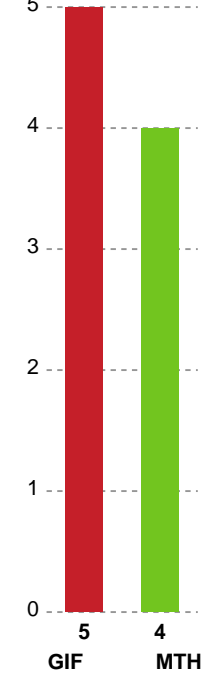

Fordeling af mål og skud

Grindsted GIF Håndbold - Mors-Thy Håndbold - 26-36 (14-18)

189686 / 15.11.2025, 14.30 / Lyng-hallen / Bambuni Herreligaen - Grundspil

Logget af: Búi D. Poulsen, Sebastian Gier

Angrebet sluttede med:

Skuddene endte med:

Teknisk fejl

2 min

Assist

Målforskel i løbet af kampen

Regelbrud (red), Tabt bold (green), Fejlaflevering (blue).
● = Tekniske fejl, — = 2 min

Shotplot for Første halvleg

Grindsted GIF Håndbold - Mors-Thy Håndbold - 26-36 (14-18)