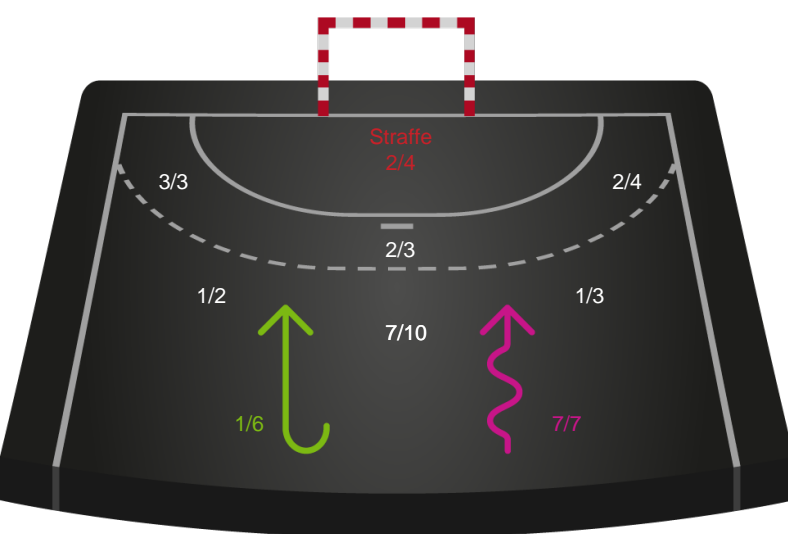

Grindsted GIF Håndbold

Skuddiagram