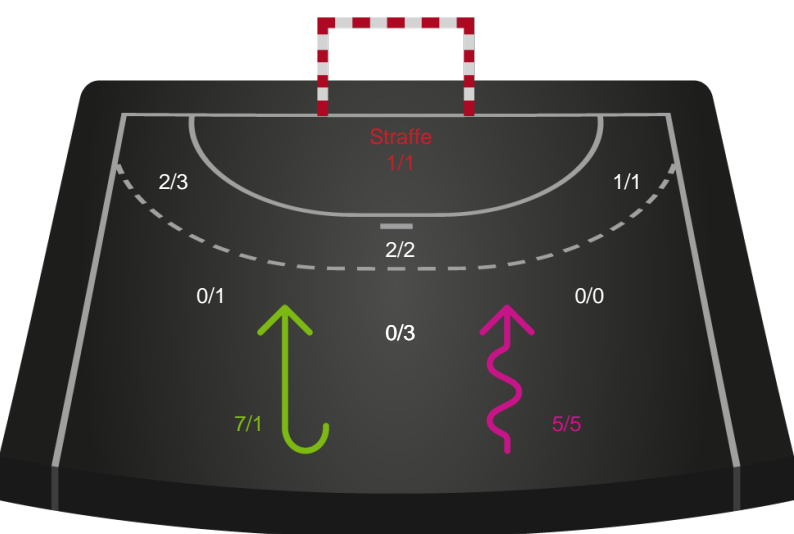

Kontra

Gennembrud

Shotplot for Anden halvleg

Grindsted GIF Håndbold - Mors-Thy Håndbold - 26-36 (14-18)

189686 / 15.11.2025, 14.30 / Lyng-hallen / Bambuni Herreligaen - Grundspil

Logget af: Búi D. Poulsen, Sebastian Gier