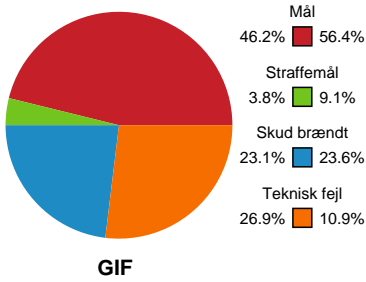

Fordeling af mål og skud

Grindsted GIF Håndbold - Mors-Thy Håndbold - 26-36 (14-18)

189686 / 15.11.2025, 14.30 / Lyng-hallen / Bambuni Herreligaen - Grundspil

Logget af: Búi D. Poulsen, Sebastian Gier

Angrebet sluttede med:

Skuddene endte med:

Teknisk fejl

2 min

Assist

Målforskel i løbet af kampen

Regelbrud (red), Tabt bold (green), Fejlaflevering (blue).
● = Tekniske fejl, — = 2 min

Shotplot for Første halvleg

Grindsted GIF Håndbold - Mors-Thy Håndbold - 26-36 (14-18)