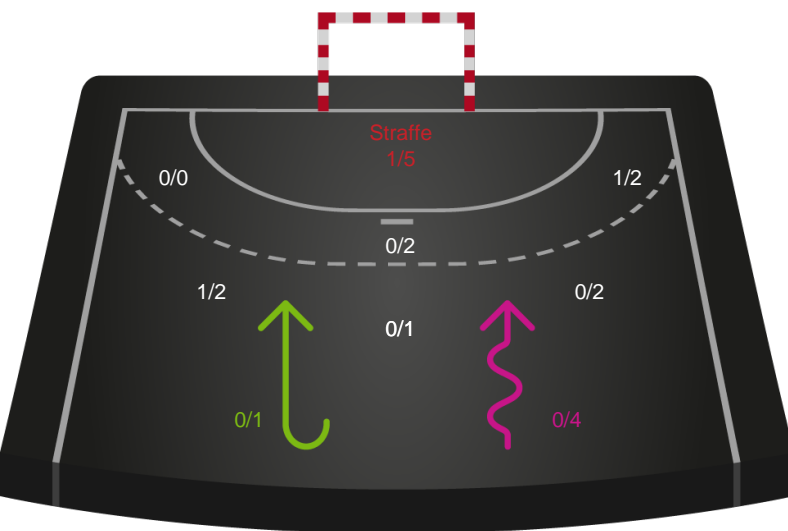

Shotplot for Anden halvleg

Grindsted GIF Håndbold - Mors-Thy Håndbold - 26-36 (14-18)

189686 / 15.11.2025, 14.30 / Lyng-hallen / Bambuni Herreligaen - Grundspil

Logget af: Búi D. Poulsen, Sebastian Gier

Grindsted GIF Håndbold

Redningsdiagram