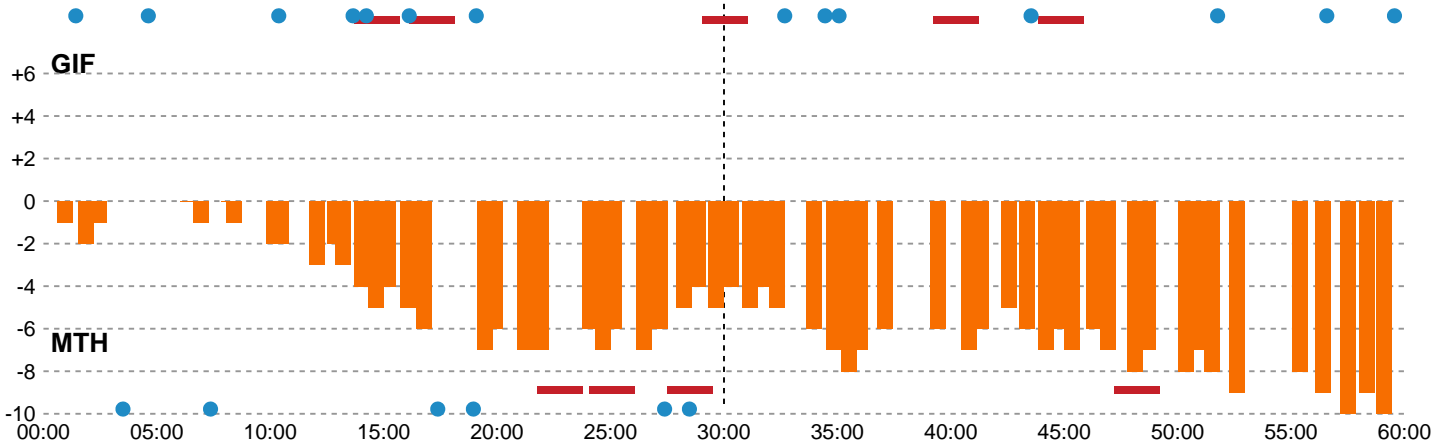

Skuddene endte med:

Teknisk fejl

2 min

Assist

Målforskel i løbet af kampen

Regelbrud (red), Tabt bold (green), Fejlaflevering (blue).
● = Tekniske fejl, — = 2 min

Shotplot for Første halvleg

Grindsted GIF Håndbold - Mors-Thy Håndbold - 26-36 (14-18)