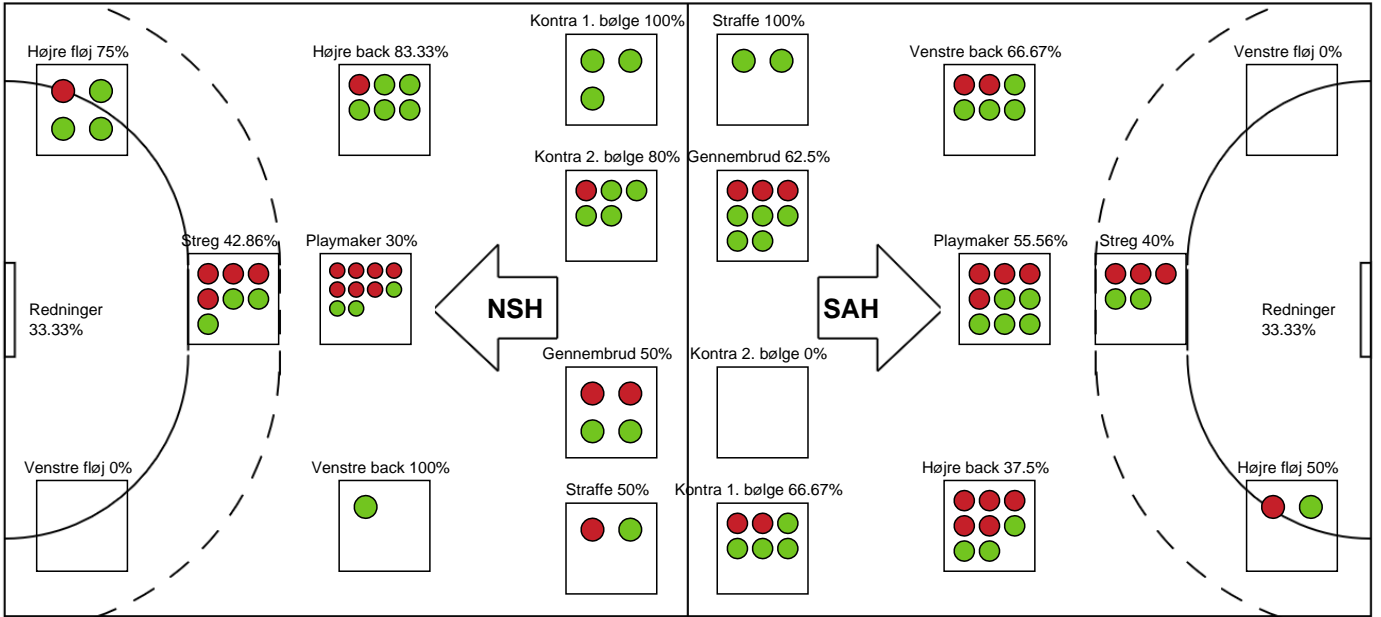

Fordeling af mål og skud

Nordsjælland Håndbold - SAH - 25-26 (12-13)

Intet billede angivet

590188 / 19.03.2024, 19.00 / Helsingør-hallen 1 / Herreligaen - Grundspil