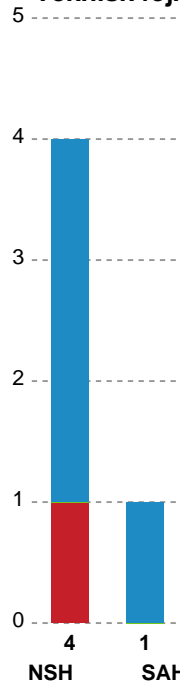

KAMPHÆNDELSER

Nordsjælland Håndbold - SAH - 25-26 (12-13)

Inet billede angivet

590188 / 19.03.2024, 19.00 / Helsingør-hallen 1 / Herreligaen - Grundspil

Nordsjælland Håndbold		SAH
58:25	Fejlaflevering - 42 Matias Ravn CAMPBELL Bolderobring - 8 Torben PETERSEN	24-25
		24-26 Mål - Kontra 1. bølge - 8 Torben PETERSEN 58:30
58:39	Team timeout	24-26
58:55	Tilkendt straffe - 21 Tim RANTALA Forårsagede straffe - 8 Torben PETERSEN	24-26
59:06	Straffemål - 3 Carl-Emil HAUNSTRUP Målvogter - 12 Salah BOUTAF	25-26
		25-26 Team timeout 59:38
		25-26 Skud reddet - Streg - 24 Anton BRAMMING Målvogter - 16 Magnus PETERSEN 59:51
59:58	Skud reddet - Højre fløj - 3 Carl-Emil HAUNSTRUP Målvogter - 12 Salah BOUTAF	25-26
60:00	Fuldtid kl 13:32:55	25-26
60:00	Kamp slut kl 13:32:55	25-26

Fordeling af mål og skud

Nordsjælland Håndbold - SAH - 25-26 (12-13)

Intet billede angivet

590188 / 19.03.2024, 19.00 / Helsingør-hallen 1 / Herreligaen - Grundspil

Angrebet sluttede med:

Skuddene endte med:

Teknisk fejl

2 min

Assist

Regelbrud
Tabt bold
Fejlaflevering

● = Tekniske fejl — = 2 min

Målforskel i løbet af kampen

Shotplot for Første halvleg

Nordsjælland Håndbold - SAH - 25-26 (12-13)

Kontra

Gennembrud

Nordsjælland Håndbold

Skuddiagram

Kontra

Gennembrud

SAH

Skuddiagram