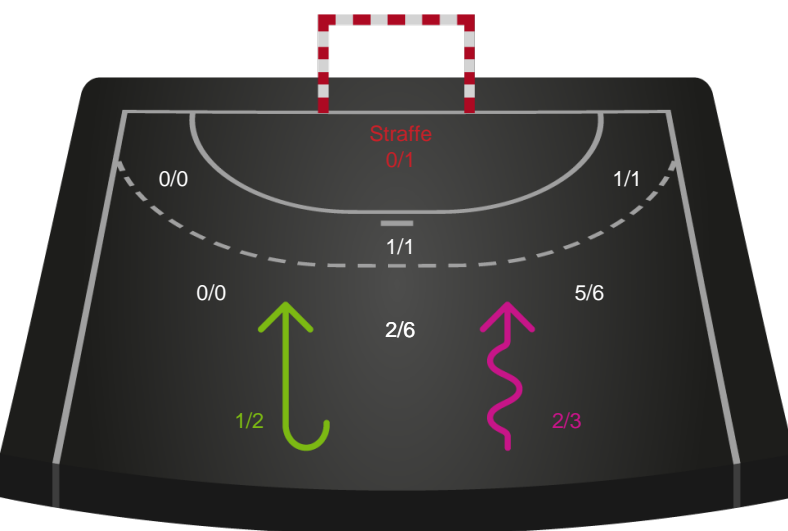

Nordsjælland Håndbold

Skuddiagram