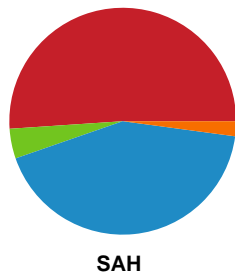

Fordeling af mål og skud

Nordsjælland Håndbold - SAH - 25-26 (12-13)

Intet billede angivet

590188 / 19.03.2024, 19.00 / Helsingør-hallen 1 / Herreligaen - Grundspil

Angrebet sluttede med:

Skuddene endte med: