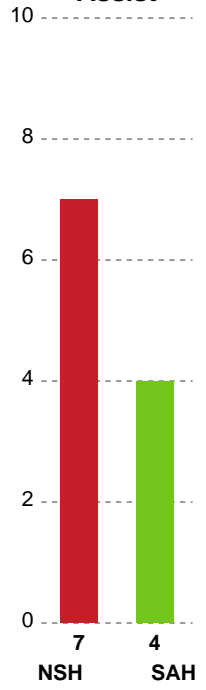

KAMPHÆNDELSER

Nordsjælland Håndbold - SAH - 25-26 (12-13)

Inet billede angivet

590188 / 19.03.2024, 19.00 / Helsingør-hallen 1 / Herreligaen - Grundspil

Nordsjælland Håndbold		SAH
58:25	Fejlaflevering - 42 Matias Ravn CAMPBELL Bolderobring - 8 Torben PETERSEN	24-25
		24-26 Mål - Kontra 1. bølge - 8 Torben PETERSEN 58:30
58:39	Team timeout	24-26
58:55	Tilkendt straffe - 21 Tim RANTALA Forårsagede straffe - 8 Torben PETERSEN	24-26
59:06	Straffemål - 3 Carl-Emil HAUNSTRUP Målvogter - 12 Salah BOUTAF	25-26
		25-26 Team timeout 59:38
		25-26 Skud reddet - Streg - 24 Anton BRAMMING Målvogter - 16 Magnus PETERSEN 59:51
59:58	Skud reddet - Højre fløj - 3 Carl-Emil HAUNSTRUP Målvogter - 12 Salah BOUTAF	25-26
60:00	Fuldtid kl 13:32:55	25-26
60:00	Kamp slut kl 13:32:55	25-26

Fordeling af mål og skud

Nordsjælland Håndbold - SAH - 25-26 (12-13)

Intet billede angivet

590188 / 19.03.2024, 19.00 / Helsingør-hallen 1 / Herreligaen - Grundspil

Angrebet sluttede med:

Skuddene endte med:

Teknisk fejl

2 min

Assist

Regelbrud
Tabt bold
Fejlaflevering

● = Tekniske fejl — = 2 min

Målforskel i løbet af kampen

Shotplot for Første halvleg

Nordsjælland Håndbold - SAH - 25-26 (12-13)