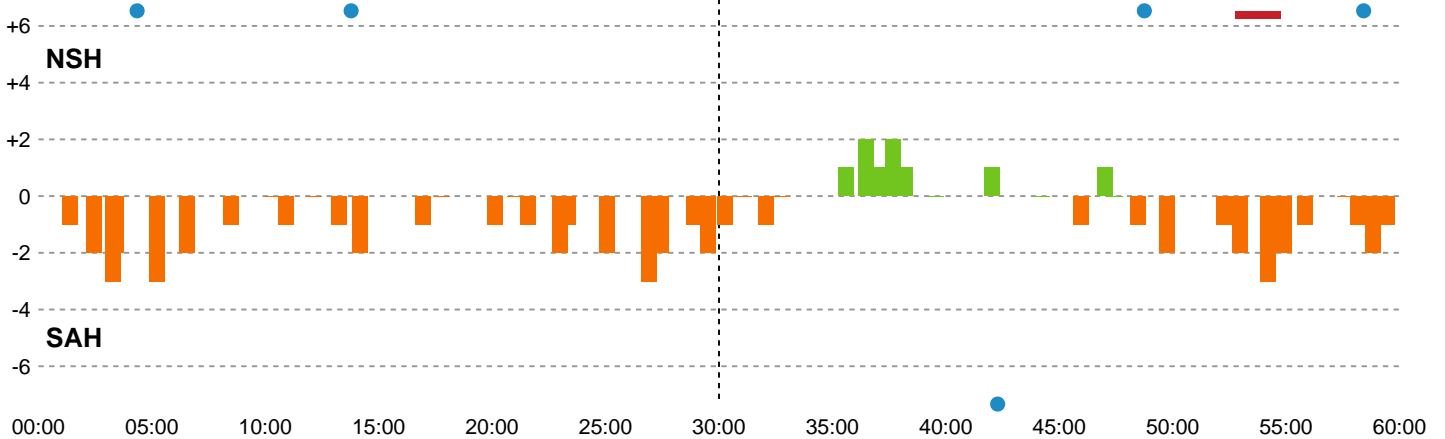

Teknisk fejl

2 min

Assist

Regelbrud
Tabt bold
Fejlaflevering

● = Tekniske fejl — = 2 min

Målforskel i løbet af kampen

Shotplot for Første halvleg

Nordsjælland Håndbold - SAH - 25-26 (12-13)