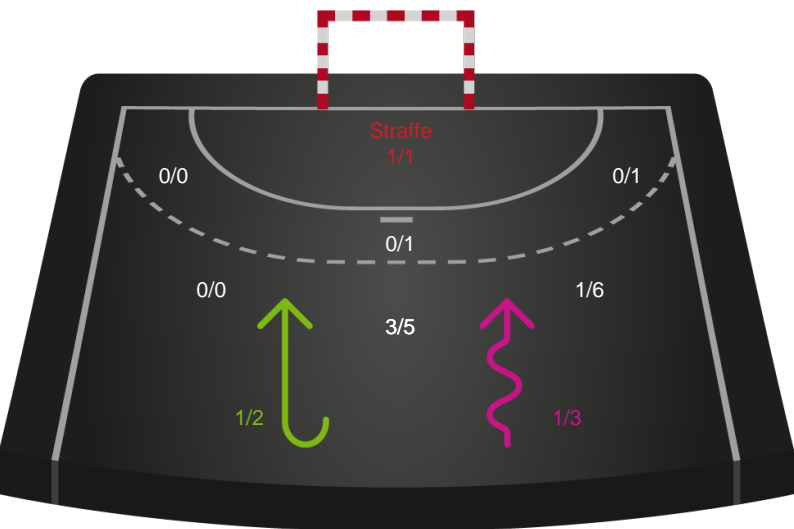

590188 / 19.03.2024, 19.00 / Helsingør-hallen 1 / Herreligaen - Grundspil

Intet billede angivet

Nordsjælland Håndbold

Redningsdiagram

Kontra

Gennembrud

SAH

Redningsdiagram