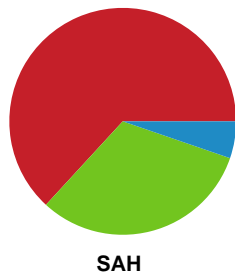

Fordeling af mål og skud

Nordsjælland Håndbold - SAH - 25-26 (12-13)

Intet billede angivet

590188 / 19.03.2024, 19.00 / Helsingør-hallen 1 / Herreligaen - Grundspil

Angrebet sluttede med:

Skuddene endte med: