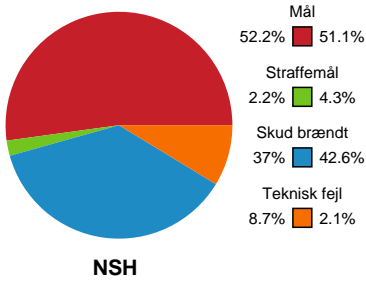

Fordeling af mål og skud

Nordsjælland Håndbold - SAH - 25-26 (12-13)

Intet billede angivet

590188 / 19.03.2024, 19.00 / Helsingør-hallen 1 / Herreligaen - Grundspil

Angrebet sluttede med:

Skuddene endte med:

Teknisk fejl

2 min

Assist

Regelbrud
Tabt bold
Fejlaflevering

● = Tekniske fejl — = 2 min

Målforskel i løbet af kampen

Shotplot for Første halvleg

Nordsjælland Håndbold - SAH - 25-26 (12-13)