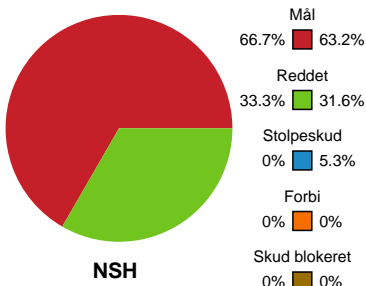

KAMPHÆNDELSER

Nordsjælland Håndbold - SAH - 25-26 (12-13)

Inet billede angivet

590188 / 19.03.2024, 19.00 / Helsingør-hallen 1 / Herreligaen - Grundspil

Nordsjælland Håndbold		SAH
58:25	Fejlaflevering - 42 Matias Ravn CAMPBELL Bolderobring - 8 Torben PETERSEN	24-25
		24-26 Mål - Kontra 1. bølge - 8 Torben PETERSEN 58:30
58:39	Team timeout	24-26
58:55	Tilkendt straffe - 21 Tim RANTALA Forårsagede straffe - 8 Torben PETERSEN	24-26
59:06	Straffemål - 3 Carl-Emil HAUNSTRUP Målvogter - 12 Salah BOUTAF	25-26
		25-26 Team timeout 59:38
		25-26 Skud reddet - Streg - 24 Anton BRAMMING Målvogter - 16 Magnus PETERSEN 59:51
59:58	Skud reddet - Højre fløj - 3 Carl-Emil HAUNSTRUP Målvogter - 12 Salah BOUTAF	25-26
60:00	Fuldtid kl 13:32:55	25-26
60:00	Kamp slut kl 13:32:55	25-26

Fordeling af mål og skud

Nordsjælland Håndbold - SAH - 25-26 (12-13)

Intet billede angivet

590188 / 19.03.2024, 19.00 / Helsingør-hallen 1 / Herreligaen - Grundspil

Angrebet sluttede med:

Skuddene endte med:

Teknisk fejl

2 min

Assist

Regelbrud
Tabt bold
Fejlaflevering

● = Tekniske fejl — = 2 min

Målforskel i løbet af kampen

Shotplot for Første halvleg

Nordsjælland Håndbold - SAH - 25-26 (12-13)