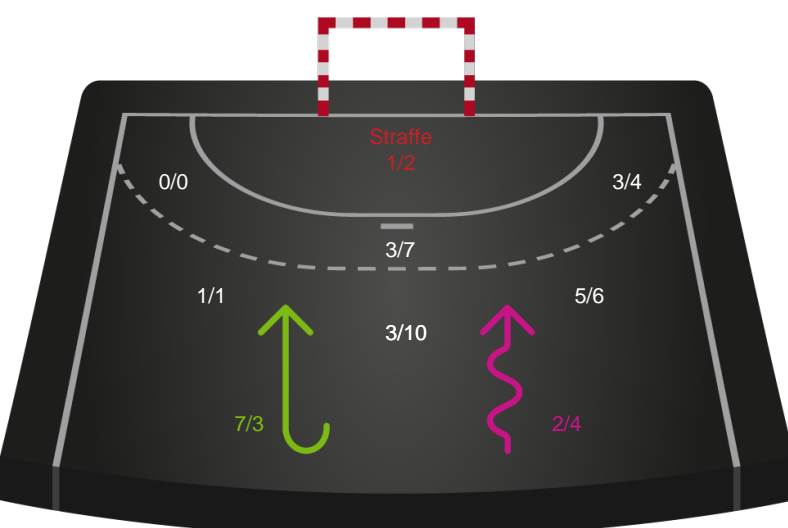

Nordsjælland Håndbold

Skuddiagram