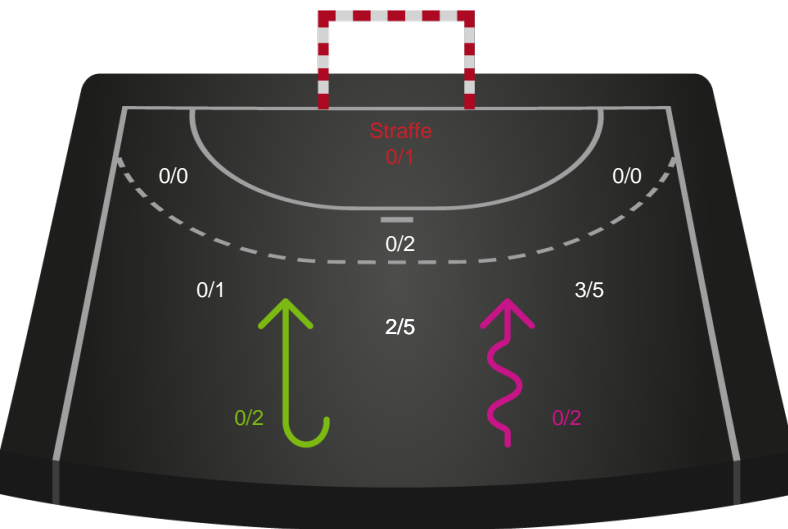

Shotplot for Første halvleg

Nordsjælland Håndbold - SAH - 25-26 (12-13)

590188 / 19.03.2024, 19.00 / Helsingør-hallen 1 / Herreligaen - Grundspil

Intet billede angivet

Nordsjælland Håndbold

Redningsdiagram