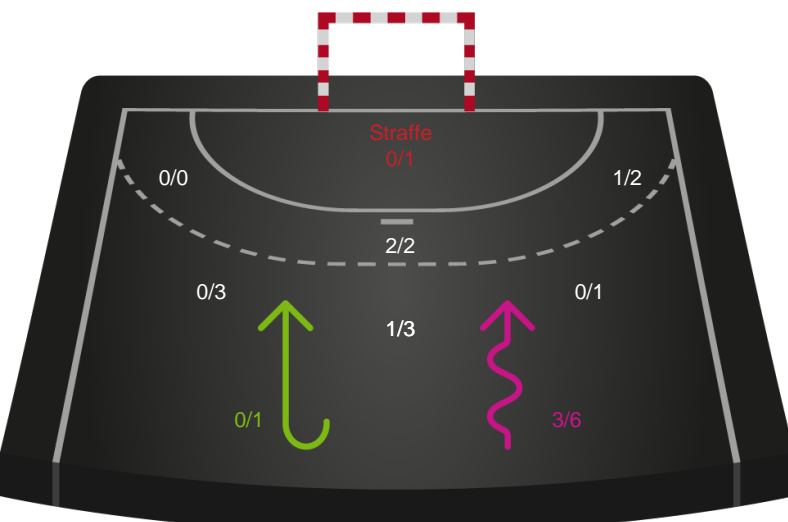

Shotplot for Anden halvleg

Nordsjælland Håndbold - SAH - 25-26 (12-13)

590188 / 19.03.2024, 19.00 / Helsingør-hallen 1 / Herreligaen - Grundspil

Intet billede angivet

Nordsjælland Håndbold

Redningsdiagram