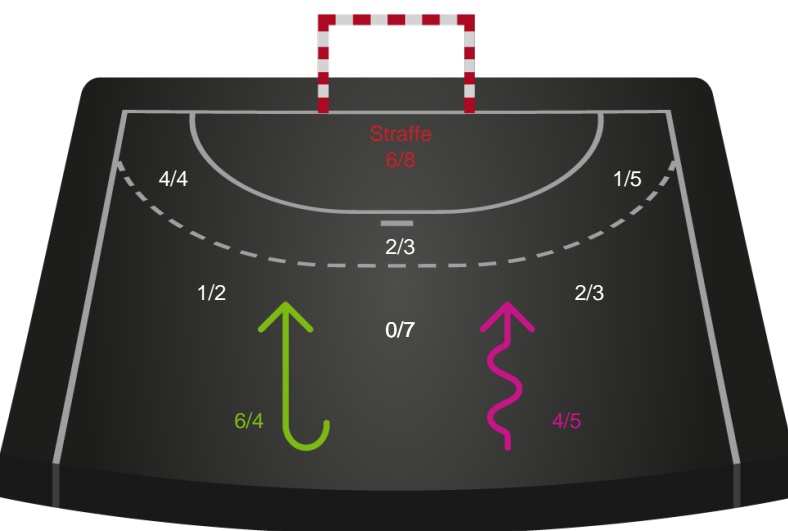

Skanderborg Håndbold

Skuddiagram