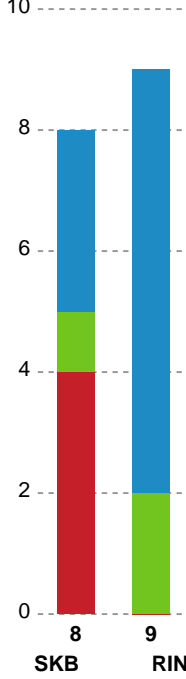

Skanderborg Håndbold		Ringkøbing Håndbold	
		Målvogter - 1 Isabella Mathorne	
56:22	Skud forbi - Playmaker - 15 Astrid Leslie Målvogter - 16 Stephanie Christensen	24-27	
		24-27	Skud forbi - Venstre fløj - 18 Emilie Rosborg Målvogter - 1 Isabella Mathorne
57:25	Mål - Gennembrud - 10 Suna Hansen Målvogter - 16 Stephanie Christensen	25-27	
		25-27	Udvisning - 3 Sarah Vest Kirkeløkke
		25-27	Tilkendt straffe - 19 Amanda Loft Hansen Forårsagede straffe - 3 Liva Strøm Andersen
		25-28	Straffemål - 10 Frida Høgaard Nielsen Målvogter - 1 Isabella Mathorne
58:52	Mål - Streg - 3 Liva Strøm Andersen Assist - 15 Astrid Leslie Målvogter - 16 Stephanie Christensen	26-28	
		26-28	Team timeout slut
		26-28	Team timeout
		26-28	Skud reddet - Streg - 19 Amanda Loft Hansen Målvogter - 1 Isabella Mathorne
60:00	Skud reddet - 15 Astrid Leslie Målvogter - 16 Stephanie Christensen	26-28	
		26-28	Fuldtid kl 15:34:37
		26-28	Kamp slut kl 15:34:39

Fordeling af mål og skud

Skanderborg Håndbold - Ringkøbing Håndbold - 26-28 (14-15)

189931 / 28.09.2025, 14.00 / FREJA Arena - bane 1 / Bambuni Kvindeligaen - Grundspil

Logget af: Simon Steffensen, Lucas Steffensen

Angrebet sluttede med:

Skuddene endte med:

Teknisk fejl

2 min

Assist

Målforskel i løbet af kampen

■ Regelbrud
■ Tabt bold
■ Fejlaflevering
● = Tekniske fejl — = 2 min

Shotplot for Første halvleg