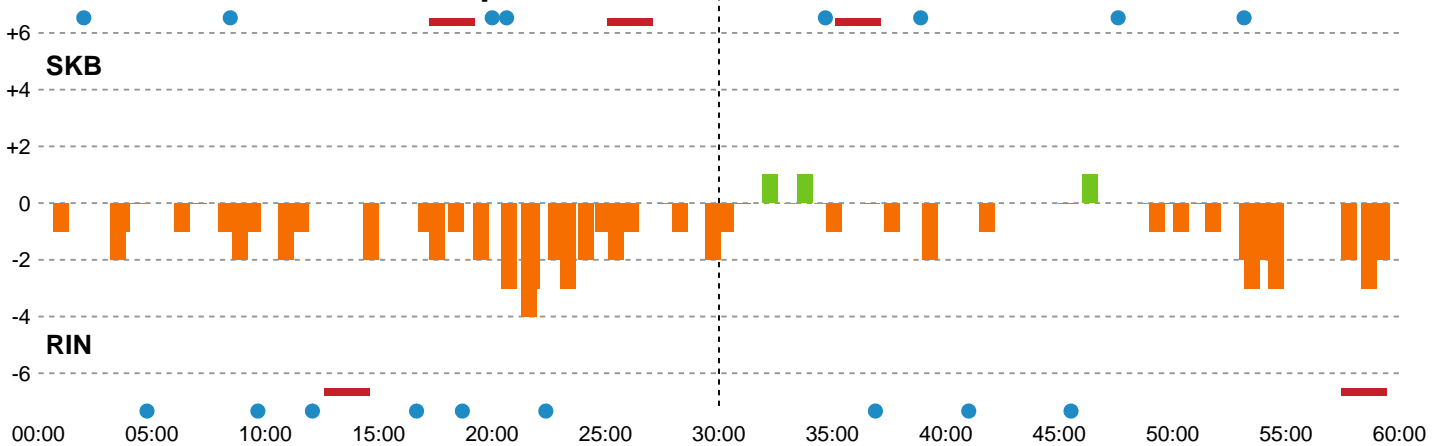

Fordeling af mål og skud

Skanderborg Håndbold - Ringkøbing Håndbold - 26-28 (14-15)

189931 / 28.09.2025, 14.00 / FREJA Arena - bane 1 / Bambuni Kvindeligaen - Grundspil

Logget af: Simon Steffensen, Lucas Steffensen

Angrebet sluttede med:

Skuddene endte med:

Teknisk fejl

2 min

Assist

Målforskel i løbet af kampen

■ Regelbrud
■ Tabt bold
■ Fejlaflevering
● = Tekniske fejl — = 2 min

Shotplot for Første halvleg

Skanderborg Håndbold - Ringkøbing Håndbold - 26-28 (14-15)

189931 / 28.09.2025, 14.00 / FREJA Arena - bane 1 / Bambuni Kvindeligaen - Grundspil

Logget af: Simon Steffensen, Lucas Steffensen

Skanderborg Håndbold