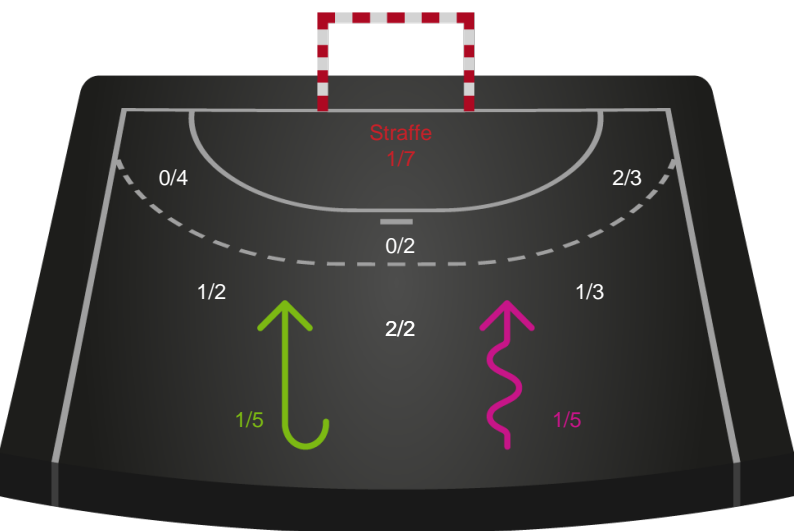

Ringkøbing Håndbold

Redningsdiagram