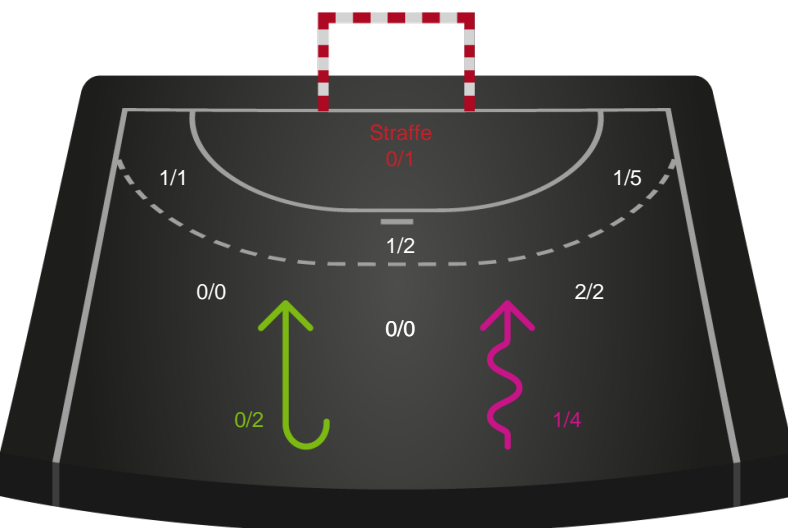

Shotplot for Anden halvleg

Skanderborg Håndbold - Ringkøbing Håndbold - 26-28 (14-15)

189931 / 28.09.2025, 14.00 / FREJA Arena - bane 1 / Bambuni Kvindeligaen - Grundspil

Logget af: Simon Steffensen, Lucas Steffensen

Skanderborg Håndbold

Redningsdiagram