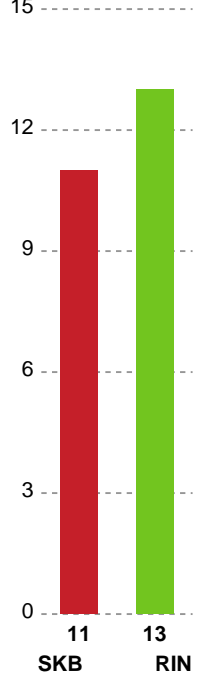

Fordeling af mål og skud

Skanderborg Håndbold - Ringkøbing Håndbold - 26-28 (14-15)

189931 / 28.09.2025, 14.00 / FREJA Arena - bane 1 / Bambuni Kvindeligaen - Grundspil

Logget af: Simon Steffensen, Lucas Steffensen

Angrebet sluttede med:

Skuddene endte med:

Teknisk fejl

2 min

Assist

Målforskel i løbet af kampen

■ Regelbrud
■ Tabt bold
■ Fejlaflevering
● = Tekniske fejl — = 2 min

Shotplot for Første halvleg

Skanderborg Håndbold - Ringkøbing Håndbold - 26-28 (14-15)

189931 / 28.09.2025, 14.00 / FREJA Arena - bane 1 / Bambuni Kvindeligaen - Grundspil

Logget af: Simon Steffensen, Lucas Steffensen

Skanderborg Håndbold