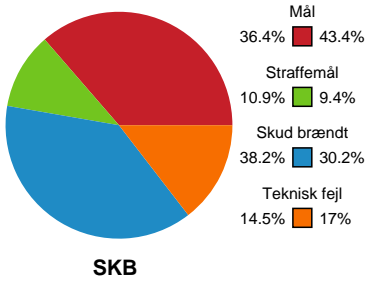

Angrebet sluttede med: