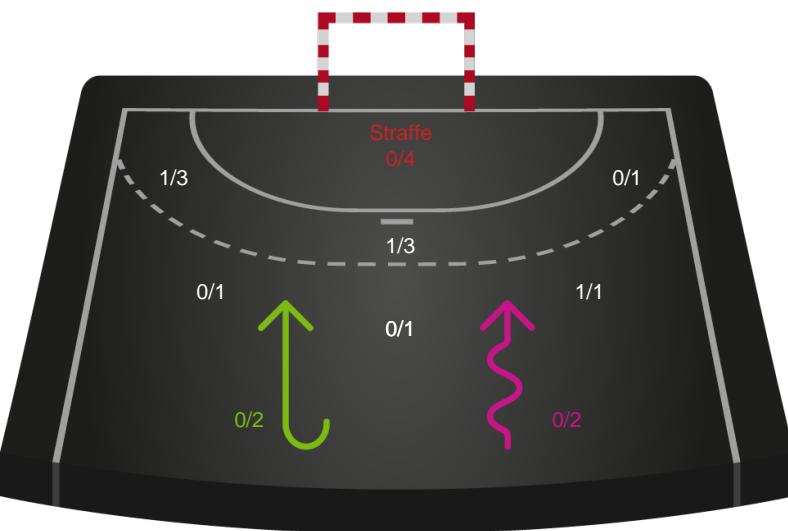

Shotplot for Første halvleg

Skanderborg Håndbold - Ringkøbing Håndbold - 26-28 (14-15)

189931 / 28.09.2025, 14.00 / FREJA Arena - bane 1 / Bambuni Kvindeligaen - Grundspil

Logget af: Simon Steffensen, Lucas Steffensen

Skanderborg Håndbold

Redningsdiagram