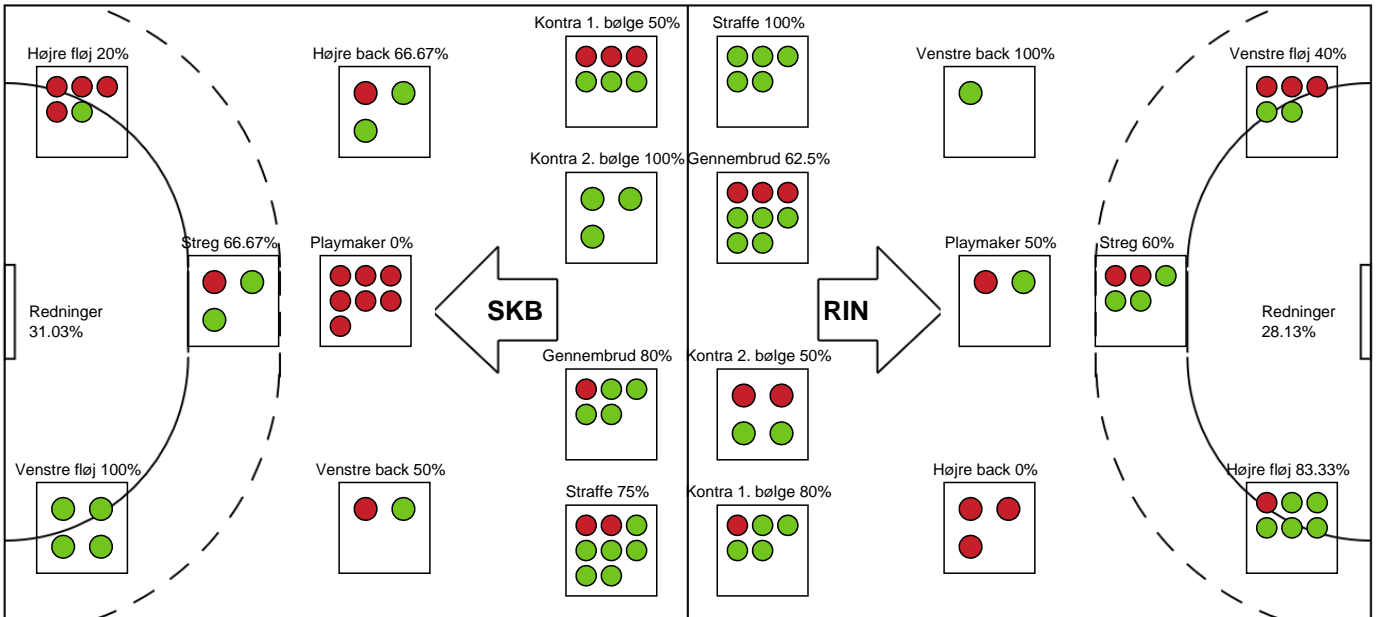

Skanderborg Håndbold		Ringkøbing Håndbold	
		Målvogter - 1 Isabella Mathorne	
56:22	Skud forbi - Playmaker - 15 Astrid Leslie Målvogter - 16 Stephanie Christensen	24-27	
		24-27	Skud forbi - Venstre fløj - 18 Emilie Rosborg Målvogter - 1 Isabella Mathorne
57:25	Mål - Gennembrud - 10 Suna Hansen Målvogter - 16 Stephanie Christensen	25-27	
		25-27	Udvisning - 3 Sarah Vest Kirkeløkke
		25-27	Tilkendt straffe - 19 Amanda Loft Hansen Forårsagede straffe - 3 Liva Strøm Andersen
		25-28	Straffemål - 10 Frida Høgaard Nielsen Målvogter - 1 Isabella Mathorne
58:52	Mål - Streg - 3 Liva Strøm Andersen Assist - 15 Astrid Leslie Målvogter - 16 Stephanie Christensen	26-28	
		26-28	Team timeout slut
		26-28	Team timeout
		26-28	Skud reddet - Streg - 19 Amanda Loft Hansen Målvogter - 1 Isabella Mathorne
60:00	Skud reddet - 15 Astrid Leslie Målvogter - 16 Stephanie Christensen	26-28	
		26-28	Fuldtid kl 15:34:37
		26-28	Kamp slut kl 15:34:39

Fordeling af mål og skud

Skanderborg Håndbold - Ringkøbing Håndbold - 26-28 (14-15)

189931 / 28.09.2025, 14.00 / FREJA Arena - bane 1 / Bambuni Kvindeligaen - Grundspil

Logget af: Simon Steffensen, Lucas Steffensen