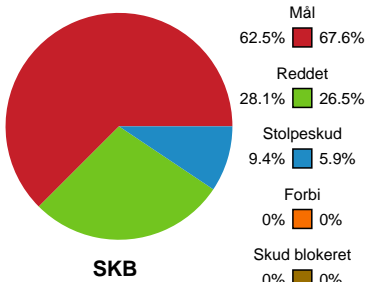

Skuddene endte med: