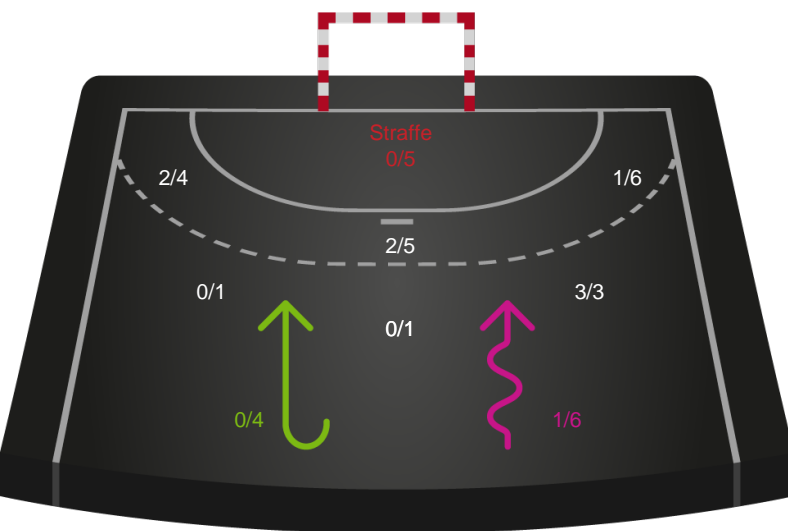

Shotplot for Total

Skanderborg Håndbold - Ringkøbing Håndbold - 26-28 (14-15)

189931 / 28.09.2025, 14.00 / FREJA Arena - bane 1 / Bambuni Kvindeligaen - Grundspil

Logget af: Simon Steffensen, Lucas Steffensen

Skanderborg Håndbold

Redningsdiagram