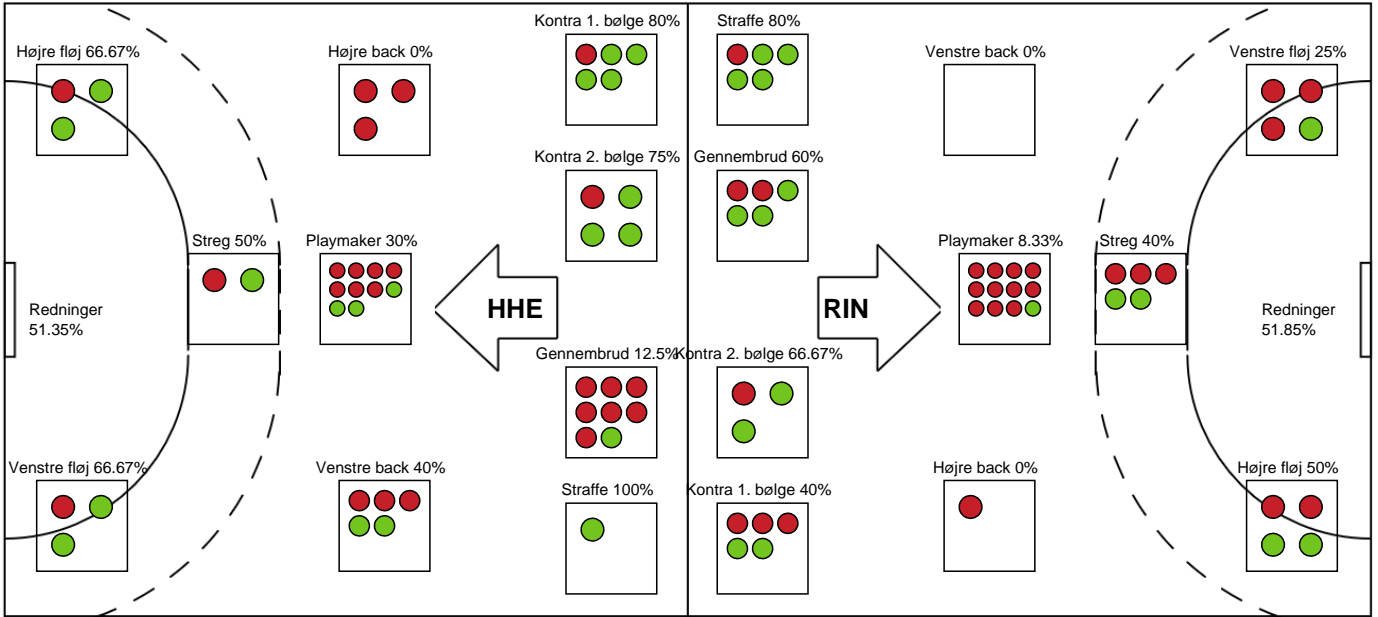

Fordeling af mål og skud

Horsens Håndbold Elite - Ringkøbing Håndbold - 19-17 (11-9)

748186 / 11.09.2024, 19.00 / Forum Horsens 1 / Kvindeligaen - Grundspil