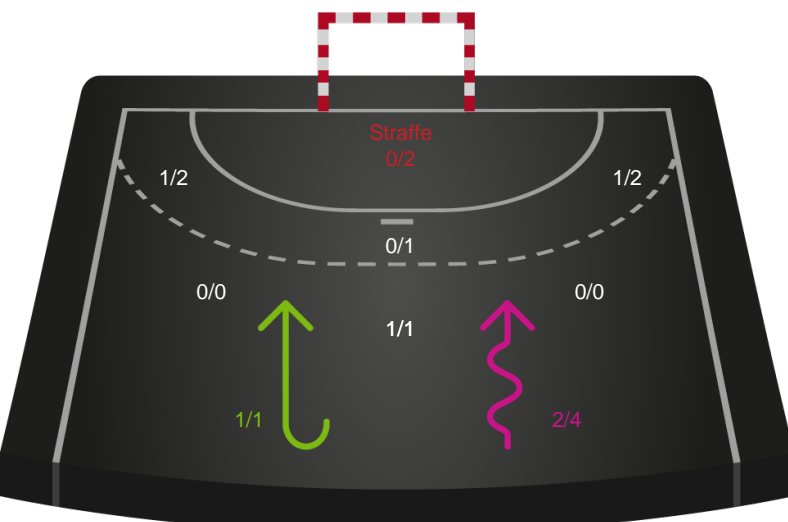

Shotplot for Anden halvleg

Horsens Håndbold Elite - Ringkøbing Håndbold - 19-17 (11-9)

748186 / 11.09.2024, 19.00 / Forum Horsens 1 / Kvindeligaen - Grundspil

Horsens Håndbold Elite

Redningsdiagram