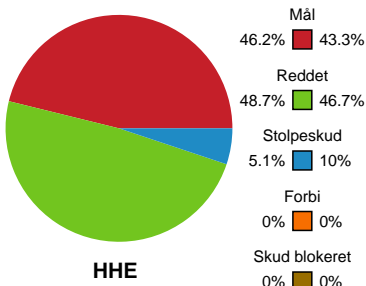

Skuddene endte med: