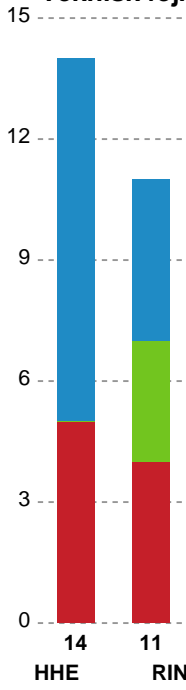

Teknisk fejl