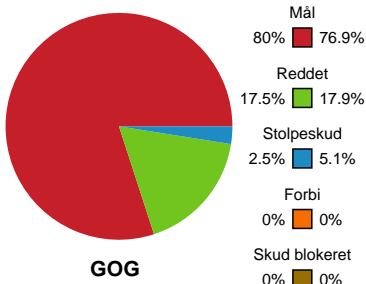

Skuddene endte med: