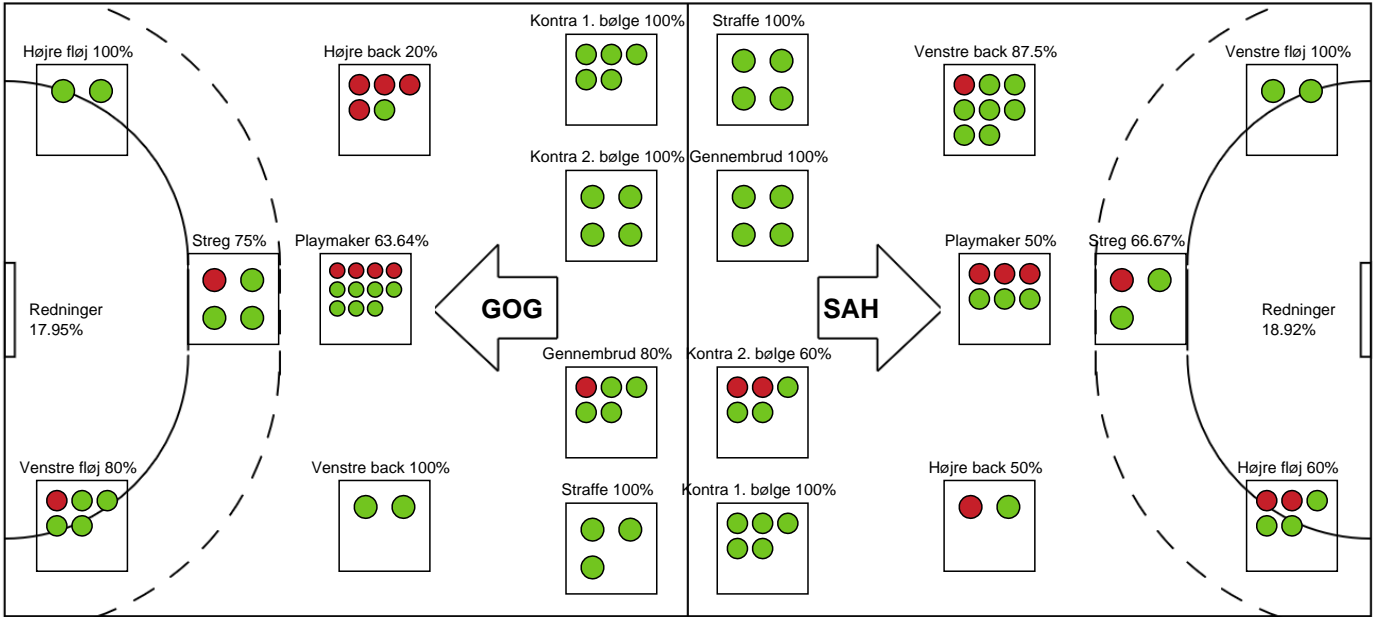

Fordeling af mål og skud

GOG - SAH - 35-34 (19-13)

748737 / 14.12.2024, 16.00 / Phønix Tag Arena (Gudme) Hal 1 / Herreligaen - Grundspil