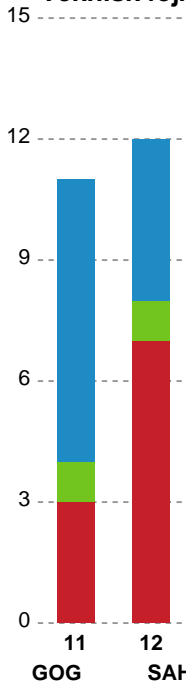

Teknisk fejl