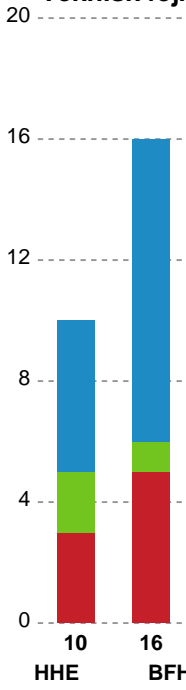

Teknisk fejl