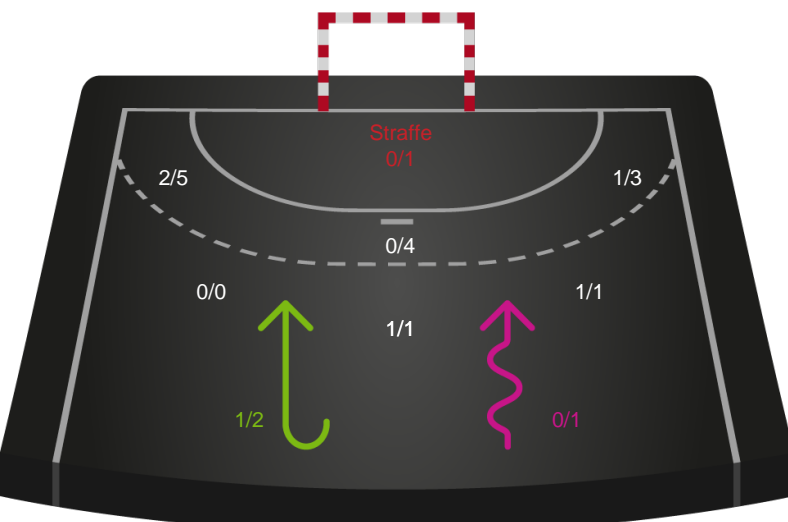

Shotplot for Første halvleg

Horsens Håndbold Elite - Bjerringbro FH - 26-26 (9-12)

707929 / 05.05.2024, 15.00 / Park hallen / Kvindeligaen - Kvalifikationsspil

Intet billede angivet

Horsens Håndbold Elite

Redningsdiagram