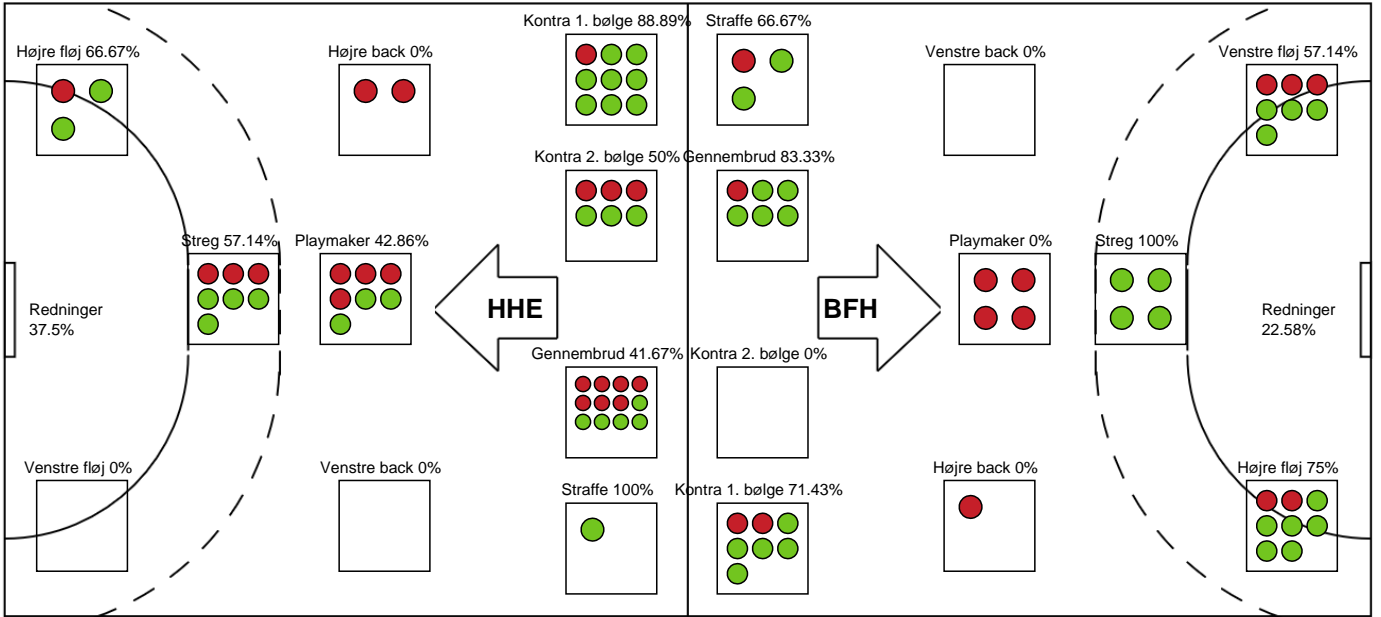

Fordeling af mål og skud

Horsens Håndbold Elite - Bjerringbro FH - 26-26 (9-12)

Intet billede angivet

707929 / 05.05.2024, 15.00 / Park hallen / Kvindeligaen - Kvalifikationsspil