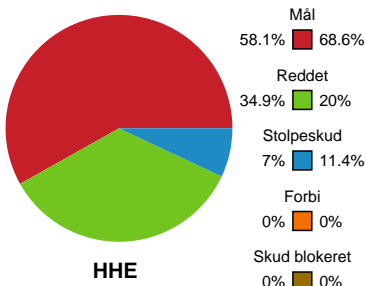

Skuddene endte med: