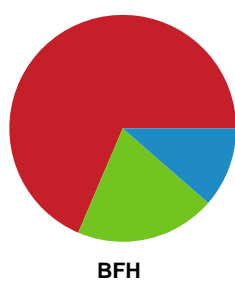

Skuddene endte med: