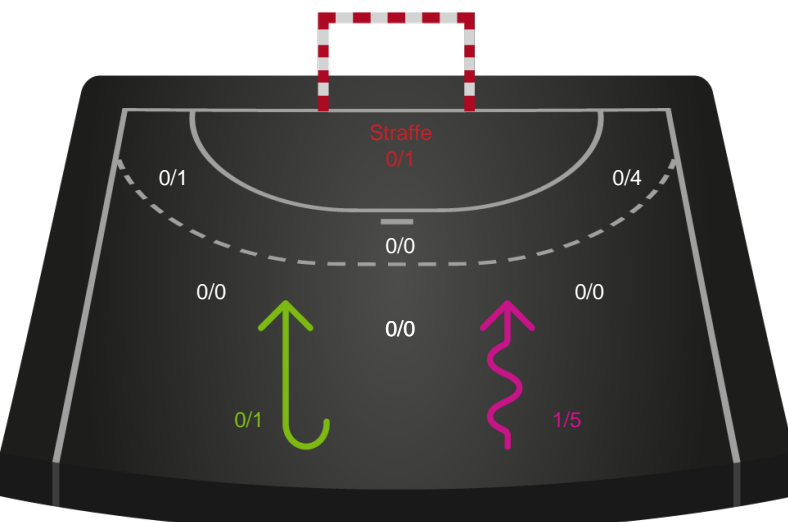

Shotplot for Anden halvleg

Horsens Håndbold Elite - Bjerringbro FH - 26-26 (9-12)

707929 / 05.05.2024, 15.00 / Park hallen / Kvindeligaen - Kvalifikationsspil

Intet billede angivet

Horsens Håndbold Elite

Redningsdiagram