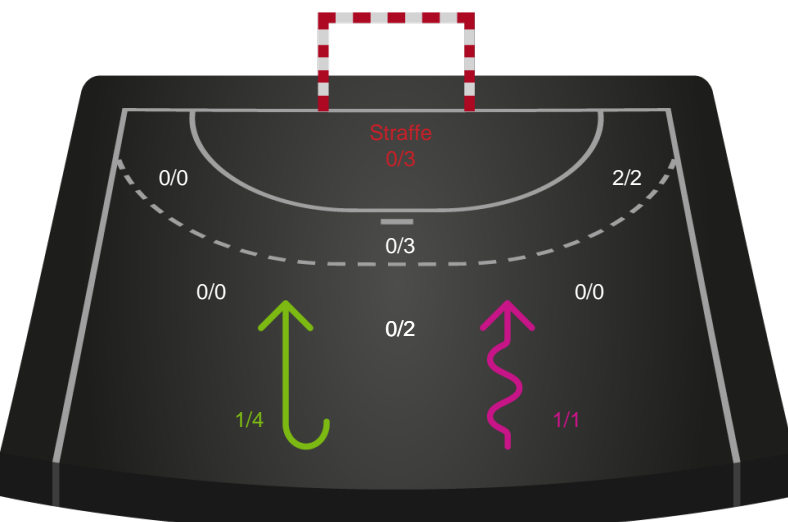

Shotplot for Anden halvleg

Bjerringbro FH - Ringkøbing Håndbold - 26-26 (14-14)

748311 / 26.02.2025, 19.00 / & Kulturcenter 1 / Kvindeligaen - Grundspil

Bjerringbro FH

Redningsdiagram