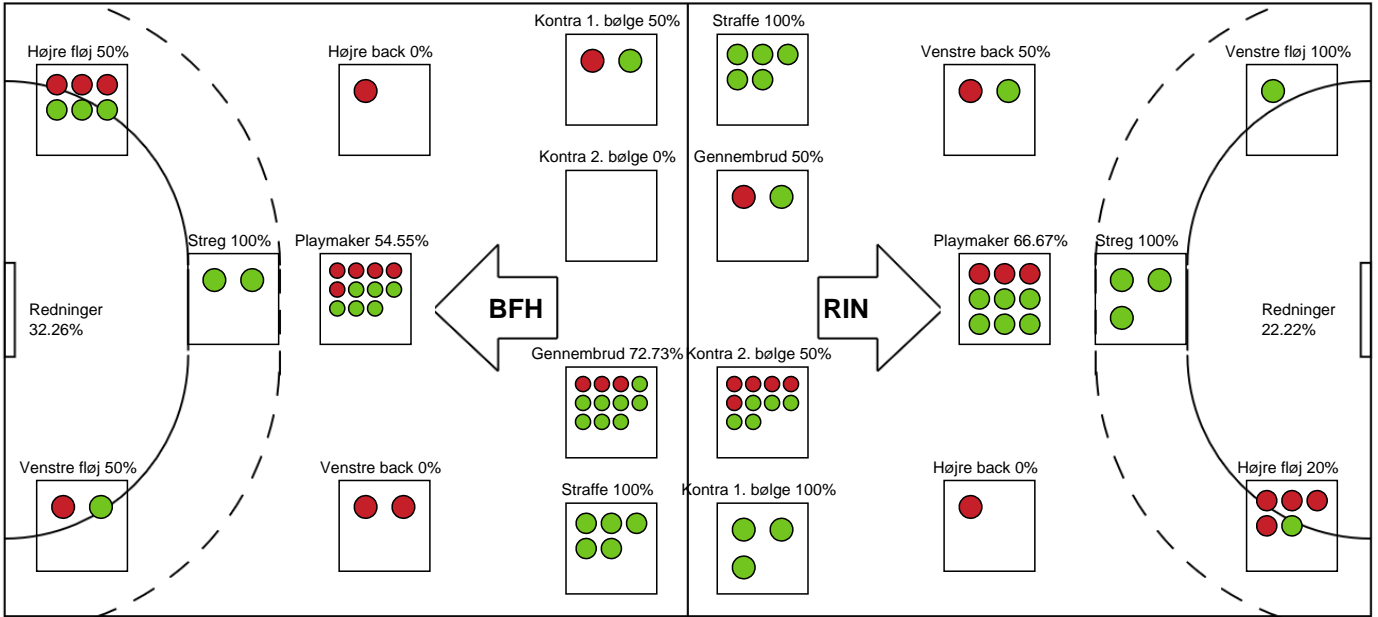

Fordeling af mål og skud

Bjerringbro FH - Ringkøbing Håndbold - 26-26 (14-14)

748311 / 26.02.2025, 19.00 / & Kulturcenter 1 / Kvindeligaen - Grundspil