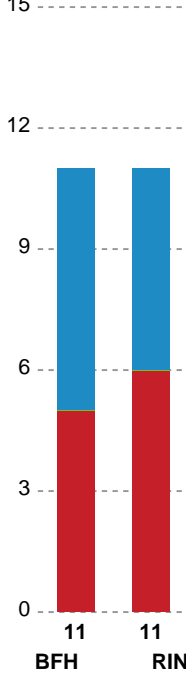

Teknisk fejl