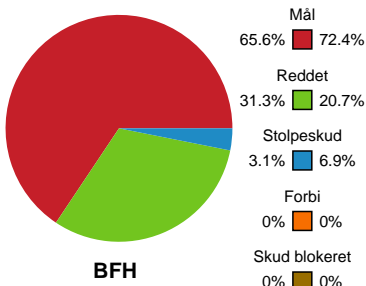

Skuddene endte med: