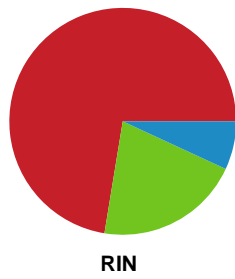

Skuddene endte med: