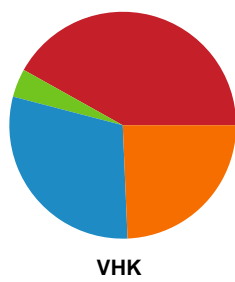

Fordeling af mål og skud

Silkeborg-Voel KFUM - Viborg HK - 36-34 (14-15)

762572 / 31.10.2024, 20.30 / JYSK Arena A / Santander Cup Kvinder - 1/4 finaler

Angrebet sluttede med:

Skuddene endte med:

Teknisk fejl

2 min

Assist

Målforskel i løbet af kampen

Shotplot for Første halvleg

Silkeborg-Voel KFUM - Viborg HK - 36-34 (14-15)

762572 / 31.10.2024, 20.30 / JYSK Arena A / Santander Cup Kvinder - 1/4 finaler

Silkeborg-Voel KFUM