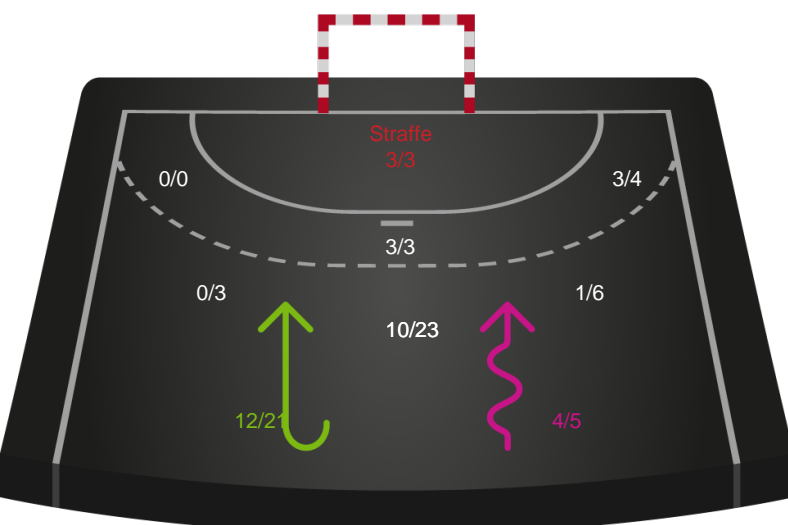

Silkeborg-Voel KFUM

Skuddiagram