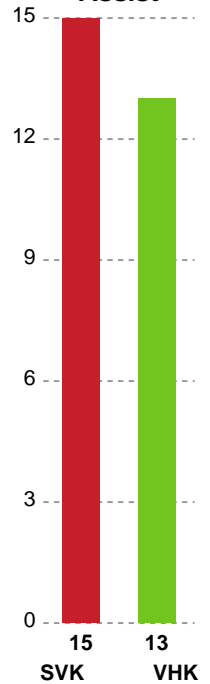

SPILLERSTATISTIK

Silkeborg-Voel KFUM - Viborg HK - 36-34 (14-15)

762572 / 31.10.2024, 20.30 / JYSK Arena A / Santander Cup Kvinder - 1/4 finaler

Viborg HK

Målmænd

Nr	Navn	Redn/Skud	Straffe-Redn/skud	Total Redn/Skud	Mål imod	Skud forbi	Skud stolpe	Assist	Mål	Bold erob.	Fejl aflv.	Regelbrud	2 min udvis.	MEP
12	Ida Marie KAYSEN	2/7 28.57%	0/1 0%	2/8 25%	6	0	1	0	0	0	0	0	0	0.07
16	Louise Bak JENSEN	14/42 33.33%	0/2 0%	14/44 31.82%	30	3	3	0	0	0	0	0	0	1.59

Fordeling af mål og skud

Silkeborg-Voel KFUM - Viborg HK - 36-34 (14-15)

762572 / 31.10.2024, 20.30 / JYSK Arena A / Santander Cup Kvinder - 1/4 finaler

Angrebet sluttede med:

Skuddene endte med:

Teknisk fejl

2 min

Assist

Målforskel i løbet af kampen

Shotplot for Første halvleg

Silkeborg-Voel KFUM - Viborg HK - 36-34 (14-15)

762572 / 31.10.2024, 20.30 / JYSK Arena A / Santander Cup Kvinder - 1/4 finaler

Silkeborg-Voel KFUM