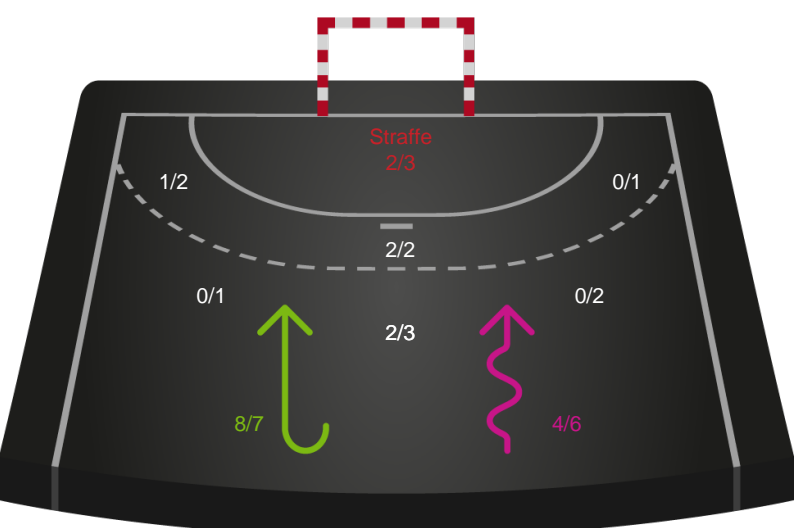

Kontra

Gennembrud

Shotplot for Total

Silkeborg-Voel KFUM - Viborg HK - 36-34 (14-15)

762572 / 31.10.2024, 20.30 / JYSK Arena A / Santander Cup Kvinder - 1/4 finaler

Silkeborg-Voel KFUM

Redningsdiagram

Kontra