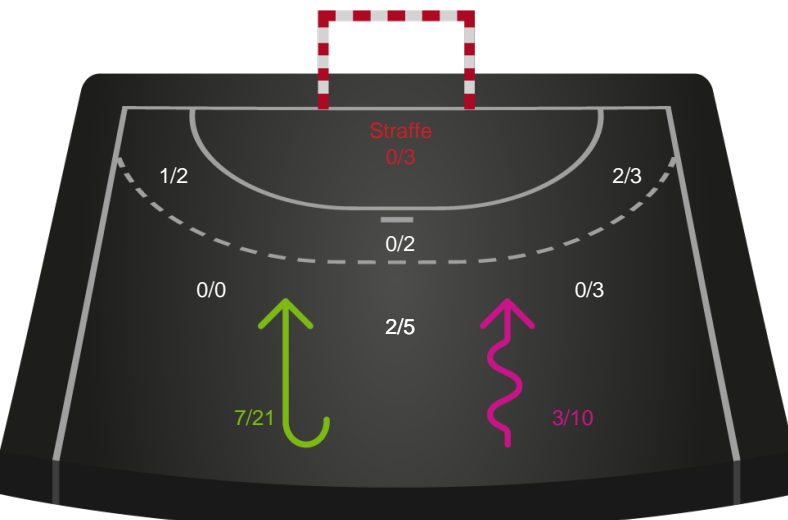

Kontra

Gennembrud

Shotplot for Total

Silkeborg-Voel KFUM - Viborg HK - 36-34 (14-15)

762572 / 31.10.2024, 20.30 / JYSK Arena A / Santander Cup Kvinder - 1/4 finaler

Silkeborg-Voel KFUM

Redningsdiagram

Kontra