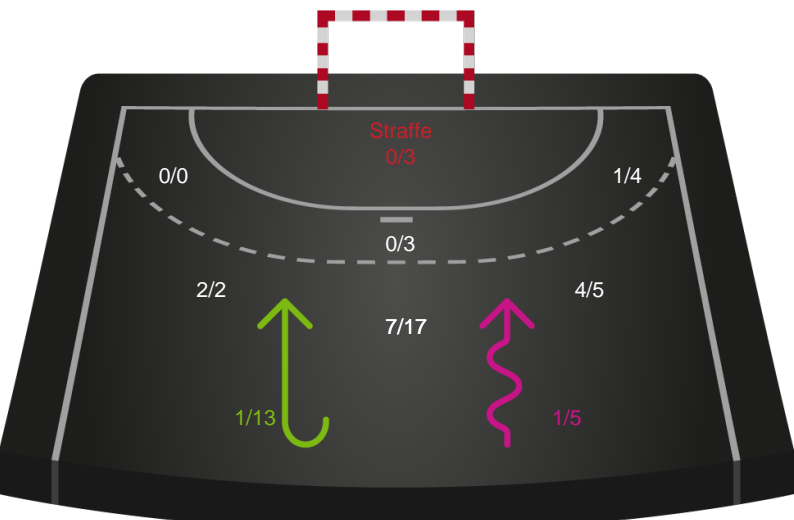

Viborg HK

Redningsdiagram