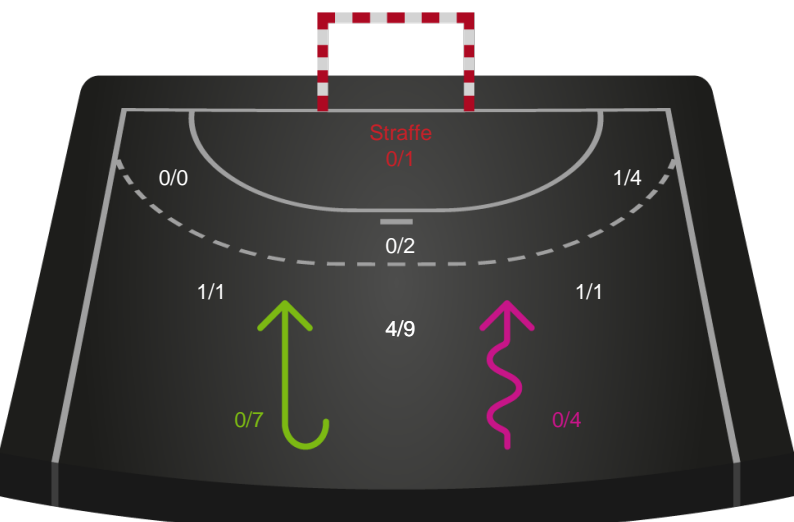

Skuddiagram

Kontra

Gennembrud

Viborg HK

Skuddiagram

Kontra

Gennembrud

Shotplot for Anden halvleg

Silkeborg-Voel KFUM - Viborg HK - 36-34 (14-15)

762572 / 31.10.2024, 20.30 / JYSK Arena A / Santander Cup Kvinder - 1/4 finaler

Silkeborg-Voel KFUM

Redningsdiagram

Kontra

Gennembrud

Viborg HK

Redningsdiagram