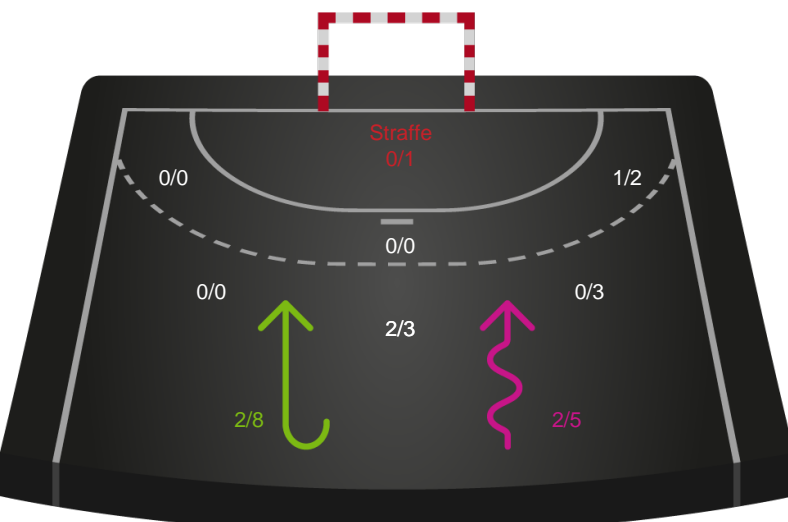

Shotplot for Første halvleg

Silkeborg-Voel KFUM - Viborg HK - 36-34 (14-15)

762572 / 31.10.2024, 20.30 / JYSK Arena A / Santander Cup Kvinder - 1/4 finaler

Silkeborg-Voel KFUM

Redningsdiagram