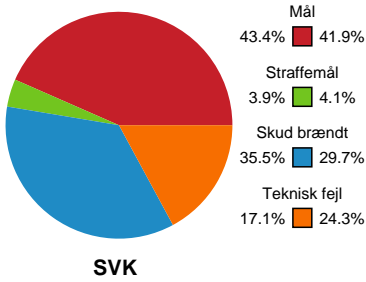

SPILLERSTATISTIK

Silkeborg-Voel KFUM - Viborg HK - 36-34 (14-15)

762572 / 31.10.2024, 20.30 / JYSK Arena A / Santander Cup Kvinder - 1/4 finaler

Viborg HK

Målmænd

Nr	Navn	Redn/Skud	Straffe-Redn/skud	Total Redn/Skud	Mål imod	Skud forbi	Skud stolpe	Assist	Mål	Bold erob.	Fejl aflv.	Regelbrud	2 min udvis.	MEP
12	Ida Marie KAYSEN	2/7 28.57%	0/1 0%	2/8 25%	6	0	1	0	0	0	0	0	0	0.07
16	Louise Bak JENSEN	14/42 33.33%	0/2 0%	14/44 31.82%	30	3	3	0	0	0	0	0	0	1.59

Fordeling af mål og skud

Silkeborg-Voel KFUM - Viborg HK - 36-34 (14-15)

762572 / 31.10.2024, 20.30 / JYSK Arena A / Santander Cup Kvinder - 1/4 finaler

Angrebet sluttede med:

Skuddene endte med:

Teknisk fejl

2 min

Assist

Målforskel i løbet af kampen

Shotplot for Første halvleg

Silkeborg-Voel KFUM - Viborg HK - 36-34 (14-15)

762572 / 31.10.2024, 20.30 / JYSK Arena A / Santander Cup Kvinder - 1/4 finaler

Silkeborg-Voel KFUM