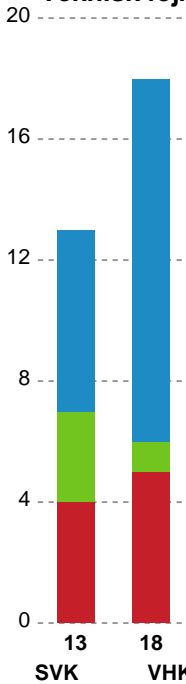

Fordeling af mål og skud

Silkeborg-Voel KFUM - Viborg HK - 36-34 (14-15)

762572 / 31.10.2024, 20.30 / JYSK Arena A / Santander Cup Kvinder - 1/4 finaler

Angrebet sluttede med:

Skuddene endte med:

Teknisk fejl

2 min

Assist

Målforskel i løbet af kampen

Shotplot for Første halvleg

Silkeborg-Voel KFUM - Viborg HK - 36-34 (14-15)

762572 / 31.10.2024, 20.30 / JYSK Arena A / Santander Cup Kvinder - 1/4 finaler

Silkeborg-Voel KFUM