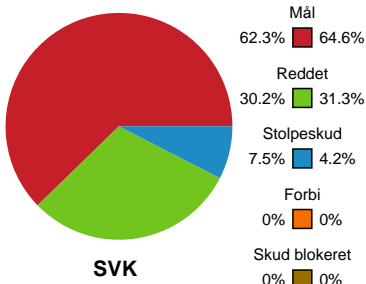

SPILLERSTATISTIK

Silkeborg-Voel KFUM - Viborg HK - 36-34 (14-15)

762572 / 31.10.2024, 20.30 / JYSK Arena A / Santander Cup Kvinder - 1/4 finaler

Viborg HK

Målmænd

Nr	Navn	Redn/Skud	Straffe-Redn/skud	Total Redn/Skud	Mål imod	Skud forbi	Skud stolpe	Assist	Mål	Bold erob.	Fejl aflv.	Regelbrud	2 min udvis.	MEP
12	Ida Marie KAYSEN	2/7 28.57%	0/1 0%	2/8 25%	6	0	1	0	0	0	0	0	0	0.07
16	Louise Bak JENSEN	14/42 33.33%	0/2 0%	14/44 31.82%	30	3	3	0	0	0	0	0	0	1.59

Fordeling af mål og skud

Silkeborg-Voel KFUM - Viborg HK - 36-34 (14-15)

762572 / 31.10.2024, 20.30 / JYSK Arena A / Santander Cup Kvinder - 1/4 finaler

Angrebet sluttede med:

Skuddene endte med:

Teknisk fejl

2 min

Assist

Målforskel i løbet af kampen

Shotplot for Første halvleg

Silkeborg-Voel KFUM - Viborg HK - 36-34 (14-15)

762572 / 31.10.2024, 20.30 / JYSK Arena A / Santander Cup Kvinder - 1/4 finaler

Silkeborg-Voel KFUM