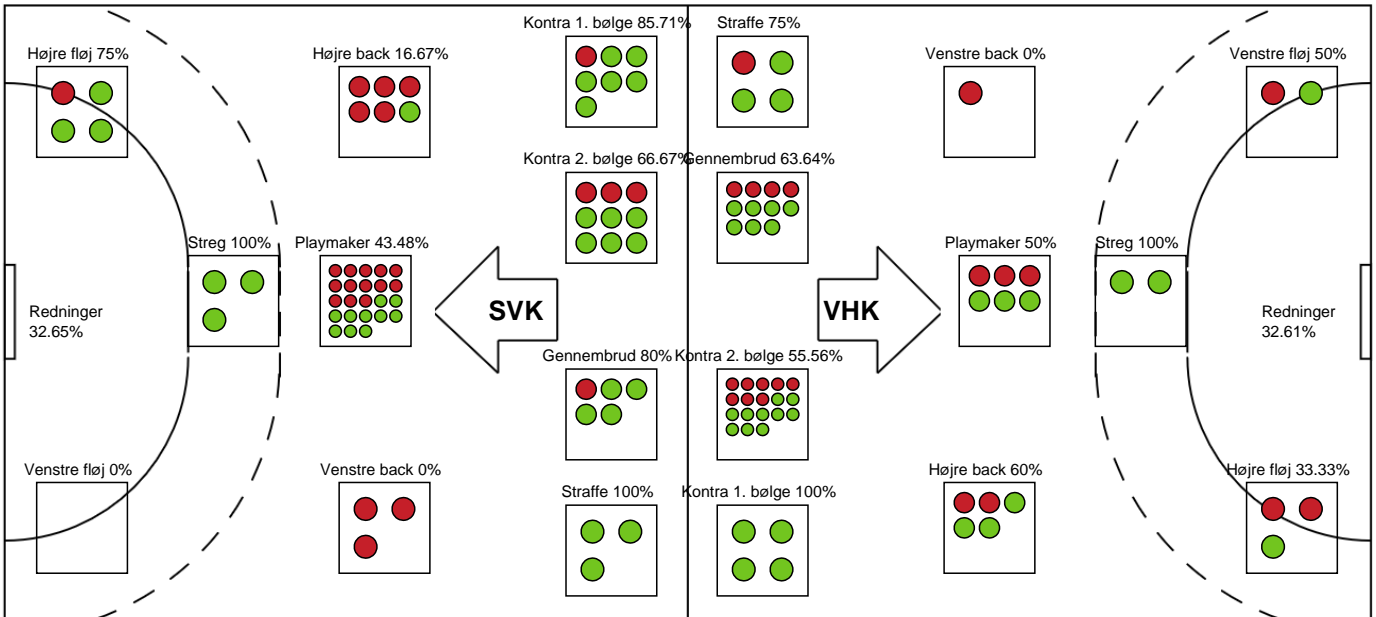

SPILLERSTATISTIK

Silkeborg-Voel KFUM - Viborg HK - 36-34 (14-15)

762572 / 31.10.2024, 20.30 / JYSK Arena A / Santander Cup Kvinder - 1/4 finaler

Viborg HK

Målmænd

Nr	Navn	Redn/Skud	Straffe-Redn/skud	Total Redn/Skud	Mål imod	Skud forbi	Skud stolpe	Assist	Mål	Bold erob.	Fejl aflv.	Regelbrud	2 min udvis.	MEP
12	Ida Marie KAYSEN	2/7 28.57%	0/1 0%	2/8 25%	6	0	1	0	0	0	0	0	0	0.07
16	Louise Bak JENSEN	14/42 33.33%	0/2 0%	14/44 31.82%	30	3	3	0	0	0	0	0	0	1.59

Markspillere

Nr	Navn	Mål/Skud	Straffe-mål/skud	Total Mål/Skud	Assist	Tilkendt straffe	Forårsagede straffe	Rødt kort	Tabt bold	Bold erob.	Fejl aflv.	Regelbrud	2min udvis.	MEP
3	Alberte SIMONSEN	0/1 0%	0/0 0%	0/1 0%	0	0	0	0	0	0	0	0	0	-0.3
5	Marielle MARTINSEN	3/4 75%	0/0 0%	3/4 75%	2	2	0	0	0	1	1	0	1	3.21
8	Elma ÖRTEMARK	0/0 0%	0/0 0%	0/0 0%	0	0	0	0	0	0	0	0	0	0
9	Laura THESTRUP	1/1 100%	0/0 0%	1/1 100%	1	0	1	0	0	0	0	0	1	1.02
14	Camilla DEGN	2/4 50%	0/0 0%	2/4 50%	0	0	0	0	0	1	1	1	0	0.54
18	Henriette HANSEN	2/5 40%	0/0 0%	2/5 40%	1	0	0	0	0	0	1	0	0	0.52
19	Sara HALD	6/9 66.67%	3/3 100%	9/12 75%	1	0	0	0	0	0	0	2	0	4.5
21	Anne HYKKELBJERG	0/0 0%	0/0 0%	0/0 0%	0	0	0	0	0	0	0	0	0	0
26	Christina PEDERSEN	7/10 70%	0/0 0%	7/10 70%	4	1	1	0	0	1	4	1	0	4.32
62	Louise SØNDERGAARD	6/10 60%	0/1 0%	6/11 54.55%	1	1	0	0	1	0	2	0	0	2.72
73	Nanna Skovmose VINTHER	1/3 33.33%	0/0 0%	1/3 33.33%	0	0	0	0	0	0	0	0	0	0.25
77	Jana MITTÚN	3/5 60%	0/0 0%	3/5 60%	3	0	1	0	0	0	3	1	0	0.7

Fordeling af mål og skud

Silkeborg-Voel KFUM - Viborg HK - 36-34 (14-15)

762572 / 31.10.2024, 20.30 / JYSK Arena A / Santander Cup Kvinder - 1/4 finaler

Angrebet sluttede med:

Skuddene endte med:

Teknisk fejl

2 min

Assist

Målforskel i løbet af kampen

Shotplot for Første halvleg

Silkeborg-Voel KFUM - Viborg HK - 36-34 (14-15)

762572 / 31.10.2024, 20.30 / JYSK Arena A / Santander Cup Kvinder - 1/4 finaler

Silkeborg-Voel KFUM