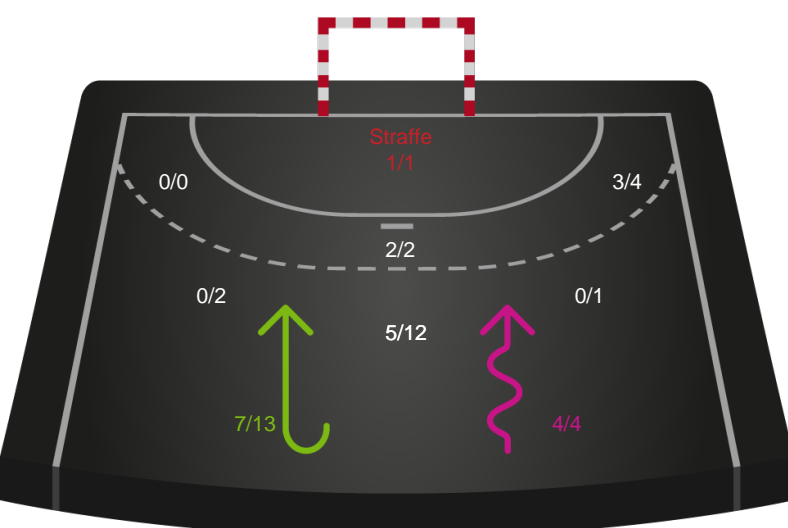

Silkeborg-Voel KFUM

Skuddiagram