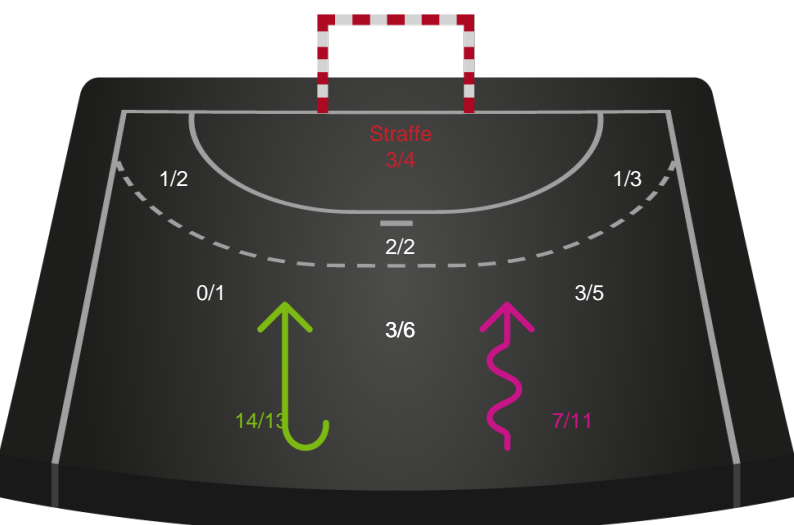

Gennembrud

Viborg HK

Skuddiagram

Kontra

Gennembrud

Hold statistik for Første halvleg

Silkeborg-Voel KFUM - Viborg HK - 36-34 (14-15)

762572 / 31.10.2024, 20.30 / JYSK Arena A / Santander Cup Kvinder - 1/4 finaler