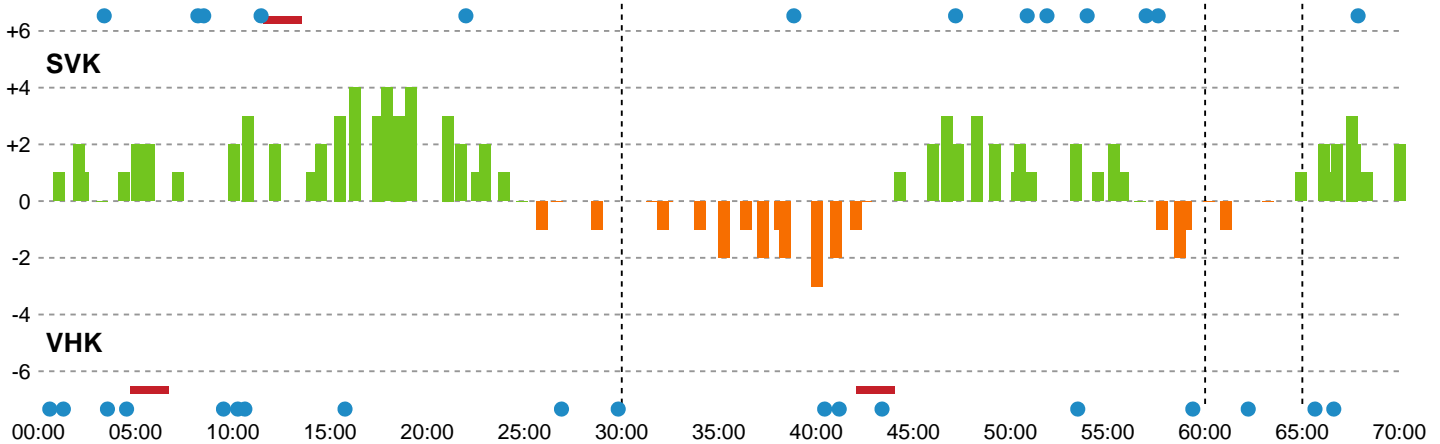

Fordeling af mål og skud

Silkeborg-Voel KFUM - Viborg HK - 36-34 (14-15)

762572 / 31.10.2024, 20.30 / JYSK Arena A / Santander Cup Kvinder - 1/4 finaler

Angrebet sluttede med:

Skuddene endte med:

Teknisk fejl

2 min

Assist

Målforskel i løbet af kampen

Shotplot for Første halvleg

Silkeborg-Voel KFUM - Viborg HK - 36-34 (14-15)

762572 / 31.10.2024, 20.30 / JYSK Arena A / Santander Cup Kvinder - 1/4 finaler

Silkeborg-Voel KFUM