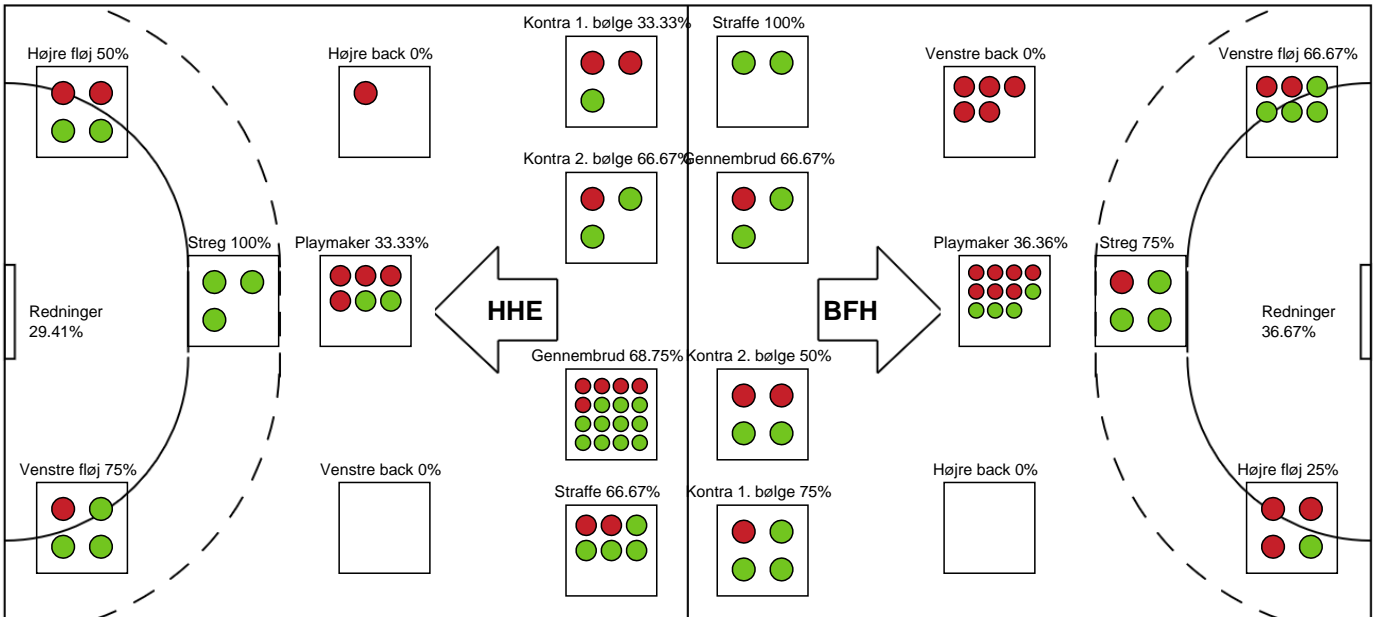

SPILLERSTATISTIK

Horsens Håndbold Elite - Bjerringbro FH - 28-21 (11-9)

748335 / 20.03.2025, 19.00 / Forum Horsens 1 / Kvindeligaen - Grundspil

Bjerringbro FH

Målmænd

Nr	Navn	Redn/Skud	Straffe-Redn/skud	Total Redn/Skud	Mål imod	Skud forbi	Skud stolpe	Assist	Mål	Bold erob.	Fejl aflv.	Regelbrud	2 min udvis.	MEP
20	Clara BAK	10/34 29.41%	1/4 25%	11/38 28.95%	27	2	2	0	0	0	0	1	0	1.13
24	Josephine NORDSTRØM	0/0 0%	0/1 0%	0/1 0%	1	0	0	0	0	0	0	0	0	-0.1

Markspillere

Nr	Navn	Mål/Skud	Straffe-mål/skud	Total Mål/Skud	Assist	Tilkendt straffe	Forårsagede straffe	Rødt kort	Tabt bold	Bold erob.	Fejl aflv.	Regelbrud	2min udvis.	MEP
4	Emilie BANGSHØI	4/6 66.67%	0/0 0%	4/6 66.67%	0	1	0	0	0	0	0	0	0	2.86
7	Line GYLDENLØVE	0/5 0%	2/2 100%	2/7 28.57%	1	0	0	0	0	0	1	1	0	-0.7
10	Melina KRISTENSEN	0/2 0%	0/0 0%	0/2 0%	0	0	0	0	0	0	0	0	0	-0.56
11	Arlinda HAJDARI	0/0 0%	0/0 0%	0/0 0%	1	0	0	0	0	0	1	0	0	-0.1
18	Sidsel POULSEN	2/3 66.67%	0/0 0%	2/3 66.67%	0	0	0	0	0	1	0	0	1	1.52
19	Rikke Dahl NIELSEN	1/2 50%	0/0 0%	1/2 50%	0	0	2	0	0	0	0	0	0	0
21	Emma ERNST	0/1 0%	0/0 0%	0/1 0%	1	0	1	0	0	0	1	0	0	-0.4
25	Laura JENSEN	4/7 57.14%	0/0 0%	4/7 57.14%	3	0	0	0	1	0	0	1	0	2.45
29	Sara LILHOLT	3/3 100%	0/0 0%	3/3 100%	0	0	1	0	0	0	0	0	0	2.05
31	Marianne HAUGSTED	0/3 0%	0/0 0%	0/3 0%	1	0	1	0	1	0	0	1	0	-1.25
44	Louise HALD	3/5 60%	0/0 0%	3/5 60%	0	0	1	0	0	0	0	0	0	1.47
72	Line FRANDBSEN	2/3 66.67%	0/0 0%	2/3 66.67%	4	1	0	0	0	0	1	0	0	2.37

Fordeling af mål og skud

Horsens Håndbold Elite - Bjerringbro FH - 28-21 (11-9)

748335 / 20.03.2025, 19.00 / Forum Horsens 1 / Kvindeligaen - Grundspil

Angrebet sluttede med:

Skuddene endte med:

Teknisk fejl