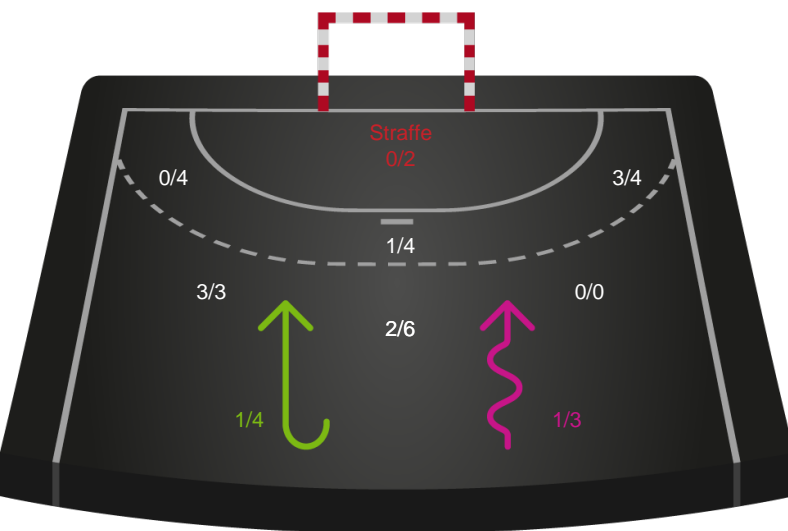

Kontra

Gennembrud

Shotplot for Total

Horsens Håndbold Elite - Bjerringbro FH - 28-21 (11-9)

748335 / 20.03.2025, 19.00 / Forum Horsens 1 / Kvindeligaen - Grundspil

Horsens Håndbold Elite

Redningsdiagram

Kontra