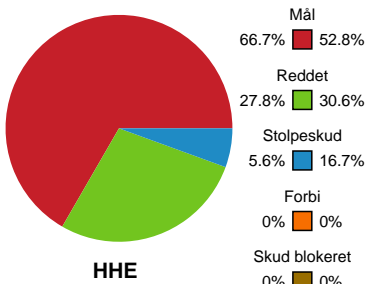

Fordeling af mål og skud

Horsens Håndbold Elite - Bjerringbro FH - 28-21 (11-9)

748335 / 20.03.2025, 19.00 / Forum Horsens 1 / Kvindeligaen - Grundspil

Angrebet sluttede med:

Skuddene endte med:

Teknisk fejl