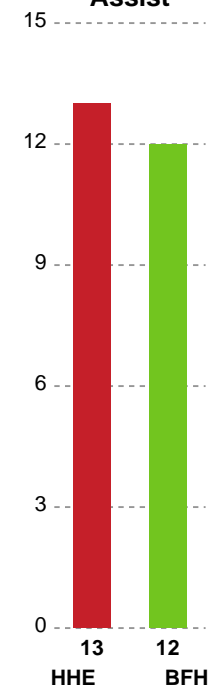

Markspillere

Nr	Navn	Mål/Skud	Straffe-mål/skud	Total Mål/Skud	Assist	Tilkendt straffe	Forårsagede straffe	Rødt kort	Tabt bold	Bold erob.	Fejl aflv.	Regelbrud	2min udvis.	MEP
4	Emilie BANGSHØI	4/6 66.67%	0/0 0%	4/6 66.67%	0	1	0	0	0	0	0	0	0	2.86
7	Line GYLDENLØVE	0/5 0%	2/2 100%	2/7 28.57%	1	0	0	0	0	0	1	1	0	-0.7
10	Melina KRISTENSEN	0/2 0%	0/0 0%	0/2 0%	0	0	0	0	0	0	0	0	0	-0.56
11	Arlinda HAJDARI	0/0 0%	0/0 0%	0/0 0%	1	0	0	0	0	0	1	0	0	-0.1
18	Sidsel POULSEN	2/3 66.67%	0/0 0%	2/3 66.67%	0	0	0	0	0	1	0	0	1	1.52
19	Rikke Dahl NIELSEN	1/2 50%	0/0 0%	1/2 50%	0	0	2	0	0	0	0	0	0	0
21	Emma ERNST	0/1 0%	0/0 0%	0/1 0%	1	0	1	0	0	0	1	0	0	-0.4
25	Laura JENSEN	4/7 57.14%	0/0 0%	4/7 57.14%	3	0	0	0	1	0	0	1	0	2.45
29	Sara LILHOLT	3/3 100%	0/0 0%	3/3 100%	0	0	1	0	0	0	0	0	0	2.05
31	Marianne HAUGSTED	0/3 0%	0/0 0%	0/3 0%	1	0	1	0	1	0	0	1	0	-1.25
44	Louise HALD	3/5 60%	0/0 0%	3/5 60%	0	0	1	0	0	0	0	0	0	1.47
72	Line FRANDBSEN	2/3 66.67%	0/0 0%	2/3 66.67%	4	1	0	0	0	0	1	0	0	2.37

Fordeling af mål og skud

Horsens Håndbold Elite - Bjerringbro FH - 28-21 (11-9)

748335 / 20.03.2025, 19.00 / Forum Horsens 1 / Kvindeligaen - Grundspil

Angrebet sluttede med:

Skuddene endte med:

Teknisk fejl

2 min

Assist

Målforskel i løbet af kampen

Shotplot for Første halvleg

Horsens Håndbold Elite - Bjerringbro FH - 28-21 (11-9)

748335 / 20.03.2025, 19.00 / Forum Horsens 1 / Kvindeligaen - Grundspil

Horsens Håndbold Elite