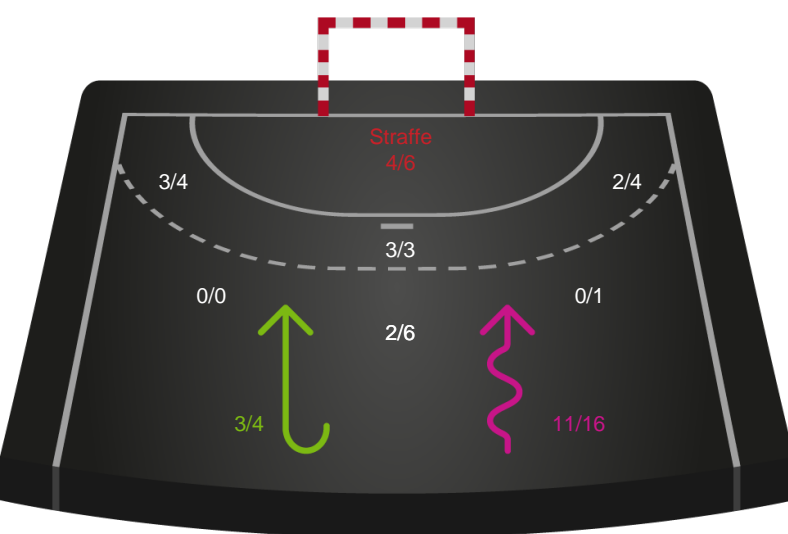

Horsens Håndbold Elite

Skuddiagram