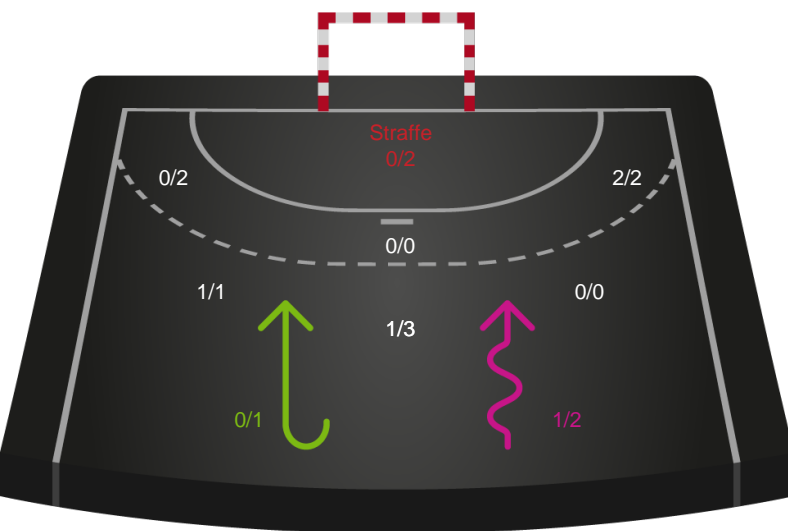

Shotplot for Første halvleg

Horsens Håndbold Elite - Bjerringbro FH - 28-21 (11-9)

748335 / 20.03.2025, 19.00 / Forum Horsens 1 / Kvindeligaen - Grundspil

Horsens Håndbold Elite

Redningsdiagram