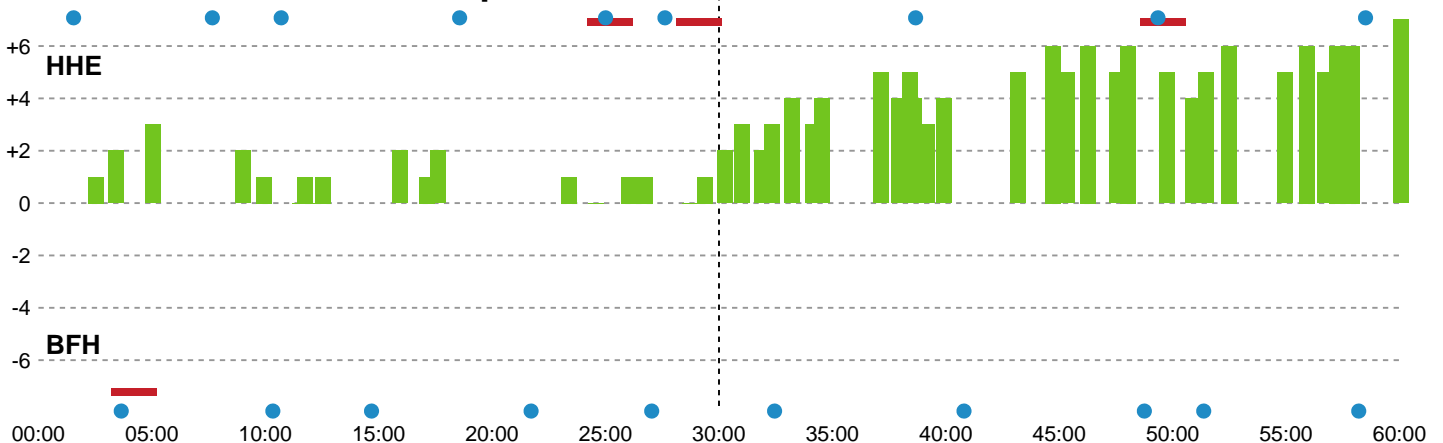

Fordeling af mål og skud

Horsens Håndbold Elite - Bjerringbro FH - 28-21 (11-9)

748335 / 20.03.2025, 19.00 / Forum Horsens 1 / Kvindeligaen - Grundspil

Angrebet sluttede med:

Skuddene endte med:

Teknisk fejl

2 min

Assist

Målforskel i løbet af kampen

Shotplot for Første halvleg

Horsens Håndbold Elite - Bjerringbro FH - 28-21 (11-9)

748335 / 20.03.2025, 19.00 / Forum Horsens 1 / Kvindeligaen - Grundspil

Horsens Håndbold Elite