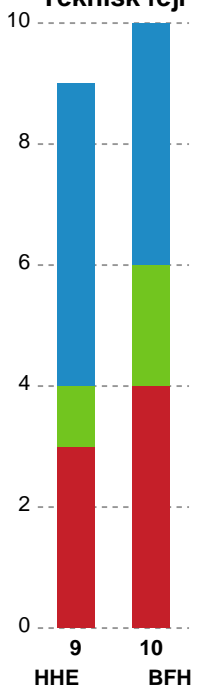

Markspillere

Nr	Navn	Mål/Skud	Straffe-mål/skud	Total Mål/Skud	Assist	Tilkendt straffe	Forårsagede straffe	Rødt kort	Tabt bold	Bold erob.	Fejl aflv.	Regelbrud	2min udvis.	MEP
4	Emilie BANGSHØI	4/6 66.67%	0/0 0%	4/6 66.67%	0	1	0	0	0	0	0	0	0	2.86
7	Line GYLDENLØVE	0/5 0%	2/2 100%	2/7 28.57%	1	0	0	0	0	0	1	1	0	-0.7
10	Melina KRISTENSEN	0/2 0%	0/0 0%	0/2 0%	0	0	0	0	0	0	0	0	0	-0.56
11	Arlinda HAJDARI	0/0 0%	0/0 0%	0/0 0%	1	0	0	0	0	0	1	0	0	-0.1
18	Sidsel POULSEN	2/3 66.67%	0/0 0%	2/3 66.67%	0	0	0	0	0	1	0	0	1	1.52
19	Rikke Dahl NIELSEN	1/2 50%	0/0 0%	1/2 50%	0	0	2	0	0	0	0	0	0	0
21	Emma ERNST	0/1 0%	0/0 0%	0/1 0%	1	0	1	0	0	0	1	0	0	-0.4
25	Laura JENSEN	4/7 57.14%	0/0 0%	4/7 57.14%	3	0	0	0	1	0	0	1	0	2.45
29	Sara LILHOLT	3/3 100%	0/0 0%	3/3 100%	0	0	1	0	0	0	0	0	0	2.05
31	Marianne HAUGSTED	0/3 0%	0/0 0%	0/3 0%	1	0	1	0	1	0	0	1	0	-1.25
44	Louise HALD	3/5 60%	0/0 0%	3/5 60%	0	0	1	0	0	0	0	0	0	1.47
72	Line FRANDBSEN	2/3 66.67%	0/0 0%	2/3 66.67%	4	1	0	0	0	0	1	0	0	2.37

Fordeling af mål og skud

Horsens Håndbold Elite - Bjerringbro FH - 28-21 (11-9)

748335 / 20.03.2025, 19.00 / Forum Horsens 1 / Kvindeligaen - Grundspil

Angrebet sluttede med:

Skuddene endte med:

Teknisk fejl

2 min

Assist

Målforskel i løbet af kampen

Shotplot for Første halvleg

Horsens Håndbold Elite - Bjerringbro FH - 28-21 (11-9)

748335 / 20.03.2025, 19.00 / Forum Horsens 1 / Kvindeligaen - Grundspil

Horsens Håndbold Elite