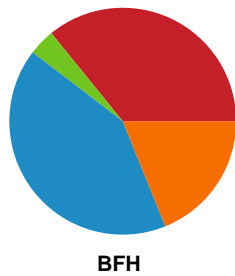

Fordeling af mål og skud

Horsens Håndbold Elite - Bjerringbro FH - 28-21 (11-9)

748335 / 20.03.2025, 19.00 / Forum Horsens 1 / Kvindeligaen - Grundspil

Angrebet sluttede med:

Skuddene endte med:

Teknisk fejl