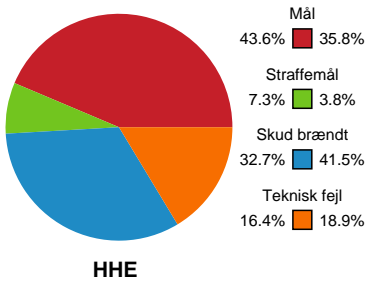

Fordeling af mål og skud

Horsens Håndbold Elite - Bjerringbro FH - 28-21 (11-9)

748335 / 20.03.2025, 19.00 / Forum Horsens 1 / Kvindeligaen - Grundspil

Angrebet sluttede med:

Skuddene endte med:

Teknisk fejl