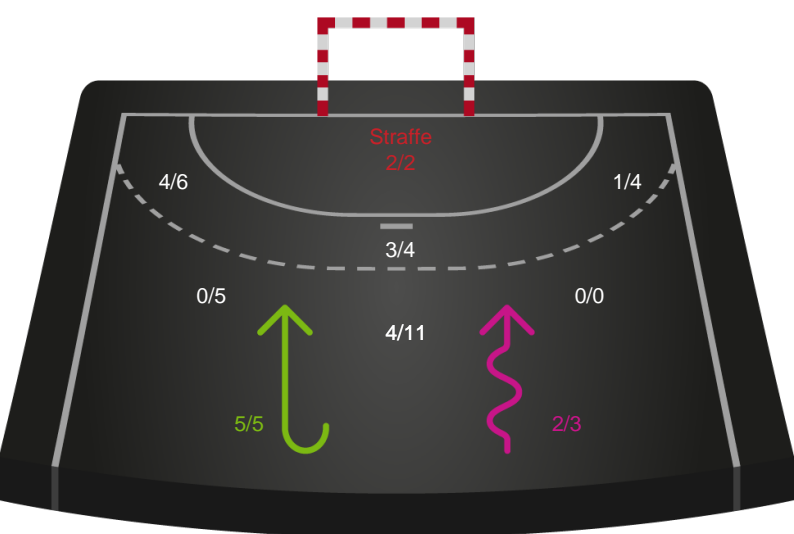

Bjerringbro FH

Skuddiagram