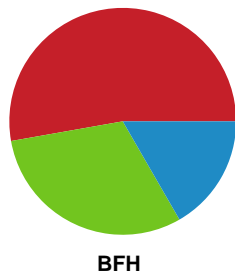

Fordeling af mål og skud

Horsens Håndbold Elite - Bjerringbro FH - 28-21 (11-9)

748335 / 20.03.2025, 19.00 / Forum Horsens 1 / Kvindeligaen - Grundspil

Angrebet sluttede med:

Skuddene endte med:

Teknisk fejl