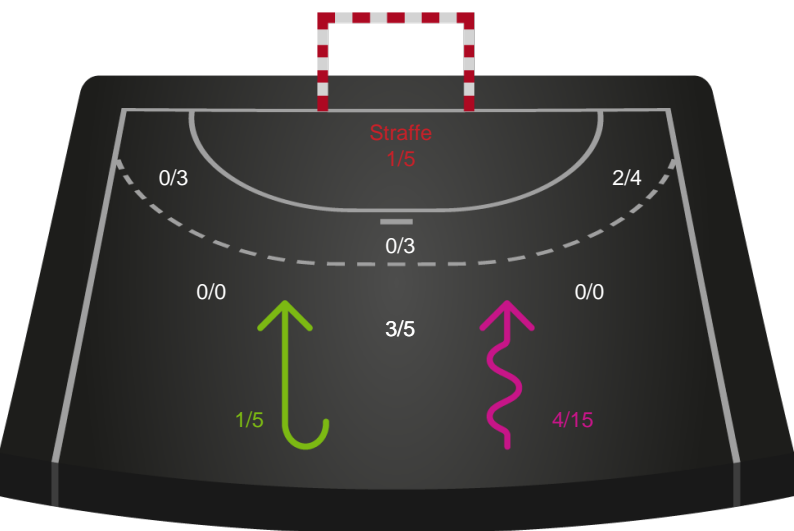

Bjerringbro FH

Redningsdiagram