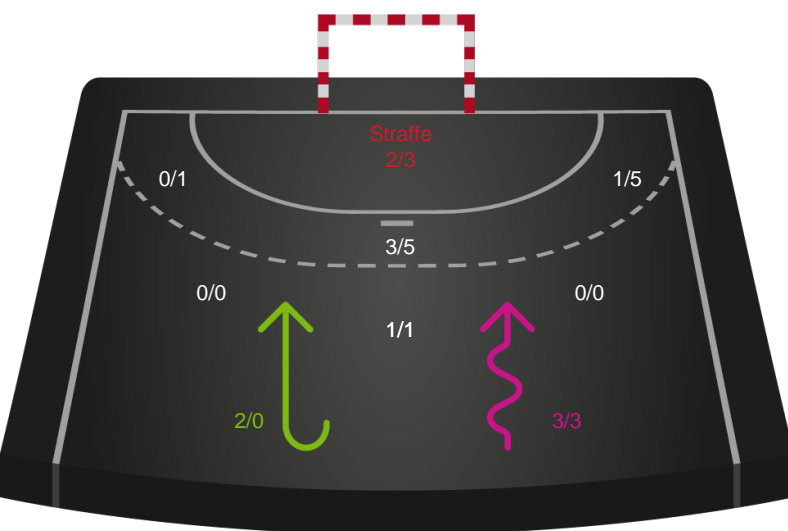

København Håndbold

Skuddiagram