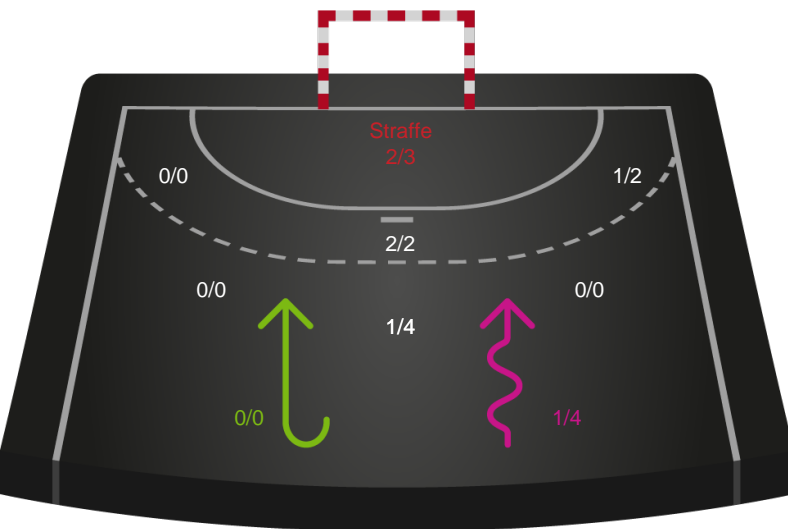

Shotplot for Anden halvleg

København Håndbold - HØJ Elite Kvinder - 24-19 (12-11)

189910 / 31.08.2025, 16.00 / Frederiksberg Opvisning / Bambuni Kvindeligaen - Grundspil

Logget af: Jette Rødgaard, Dorte Hansen

København Håndbold

Redningsdiagram