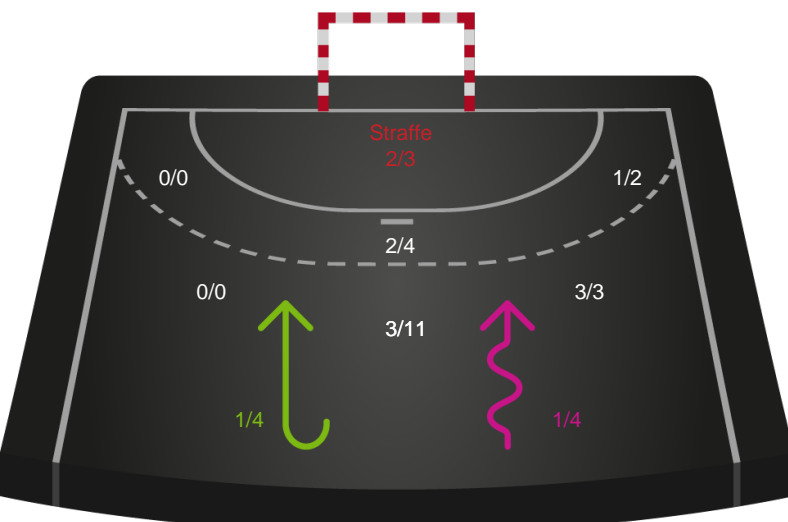

Shotplot for Total

København Håndbold - HØJ Elite Kvinder - 24-19 (12-11)

189910 / 31.08.2025, 16.00 / Frederiksberg Opvisning / Bambuni Kvindeligaen - Grundspil

Logget af: Jette Rødgaard, Dorte Hansen

København Håndbold

Redningsdiagram