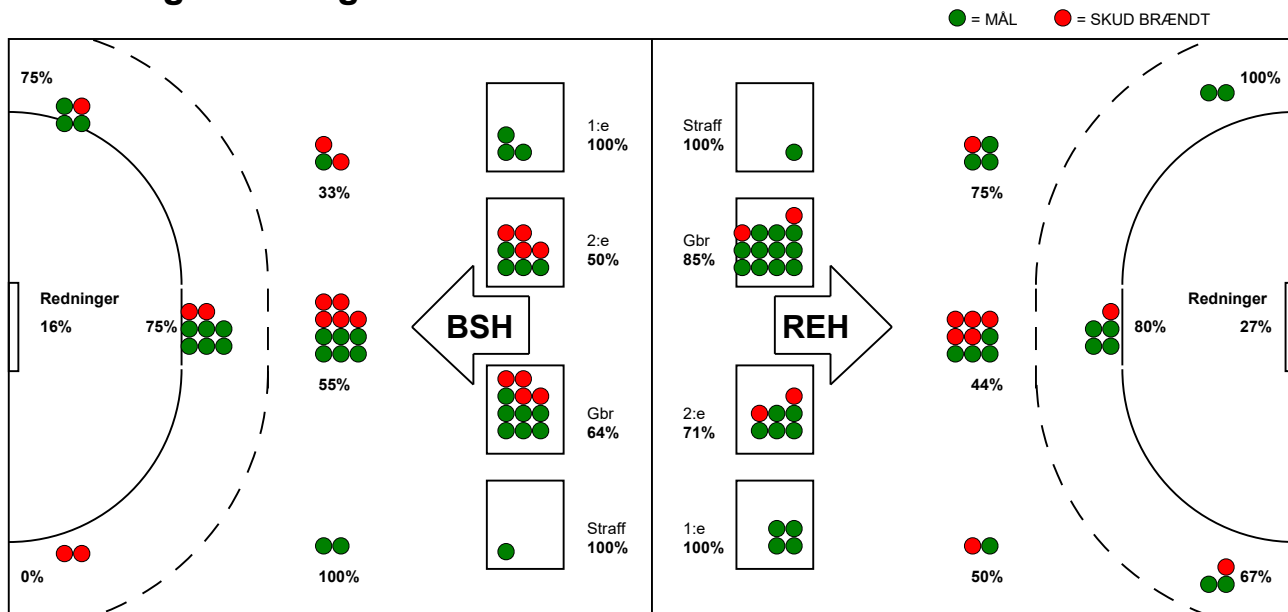

KAMPRAPPORT

Ribe-Esbjerg HH - Bjerringbro-Silkeborg 37 - 33 (19 - 16)

707766 / 21-4-2024 / Blue Water Dokken / Herreligaen - slutspil

Fordeling af mål og skud:

Gbr=Gennembrud. 1.f=Kontra første bølge. 2.f=Kontra anden bølge

Angrebet sluttede med:

Skuddene endte med:

Tekn. Fejl

2 min

Assist

■ = REGELBRUD
■ = TABT BOLD
■ = FEJLAFLEVERING

Målforskel i løbet af kampen: