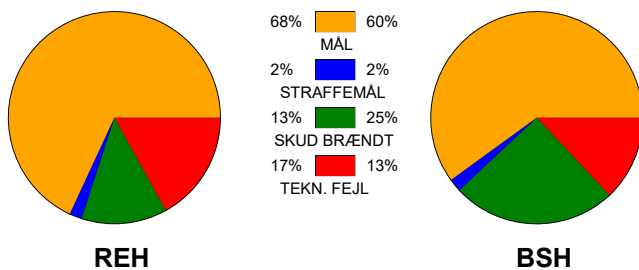

Angrebet sluttede med: