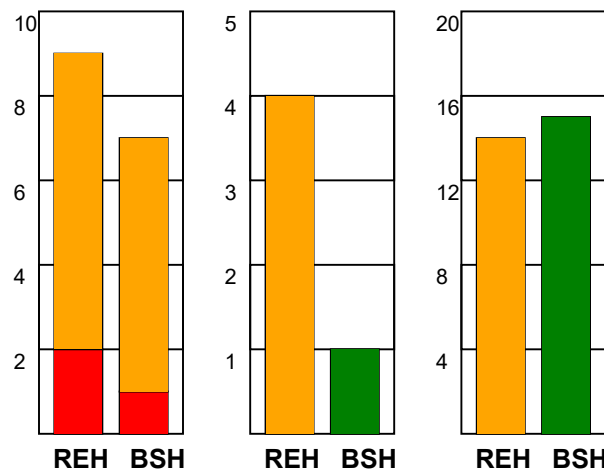

KAMPRAPPORT

Ribe-Esbjerg HH - Bjerringbro-Silkeborg 37 - 33 (19 - 16)

707766 / 21-4-2024 / Blue Water Dokken / Herreligaen - slutspil

Fordeling af mål og skud:

Gbr=Gennembrud. 1.f=Kontra første bølge. 2.f=Kontra anden bølge

Angrebet sluttede med:

Skuddene endte med:

Tekn. Fejl

2 min

Assist

■ = REGELBRUD
■ = TABT BOLD
■ = FEJLAFLEVERING

Målforskel i løbet af kampen: