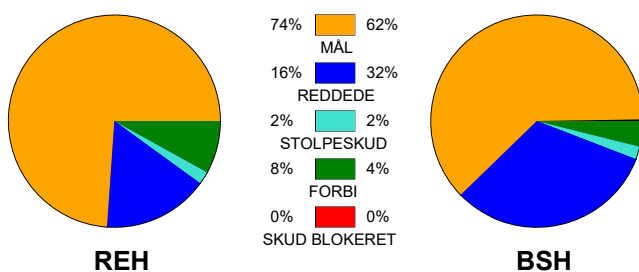

Skuddene endte med: