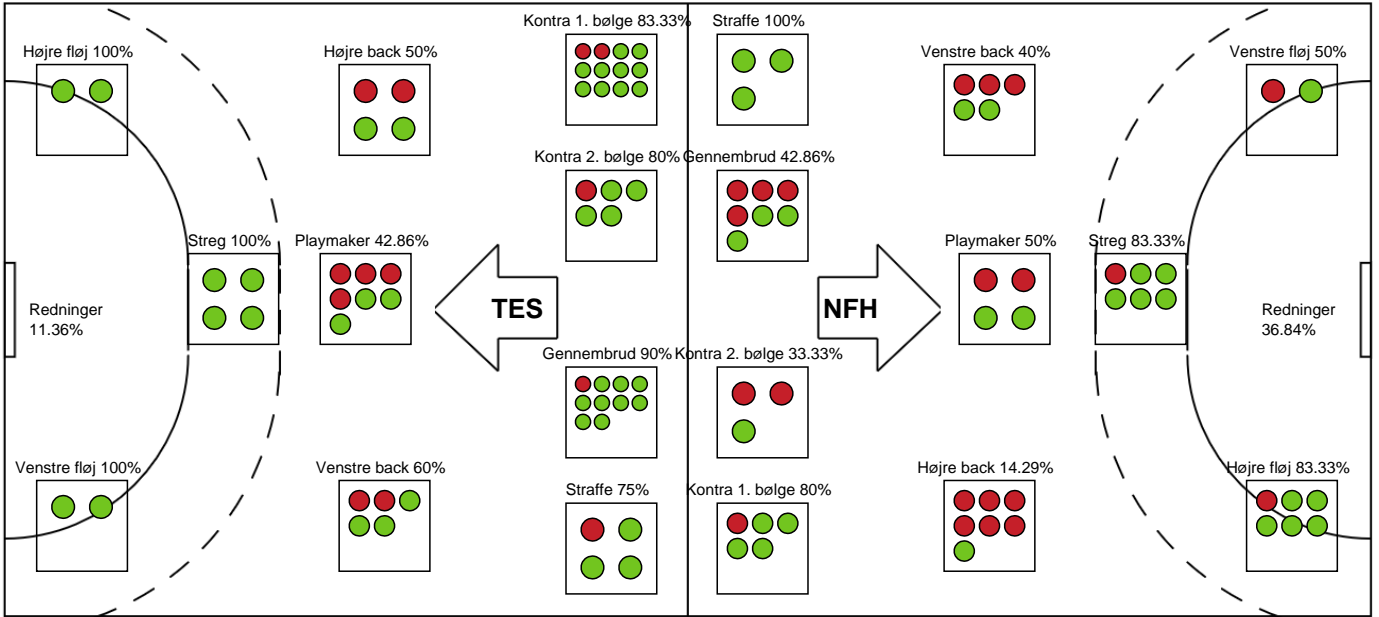

Fordeling af mål og skud

Team Esbjerg - Nykøbing F. Håndboldklub - 42-27 (20-11)

Intet billede angivet

679414 / 16.02.2019, 16.10 / Blue Water Dokken / HTH Ligaen - Grundspil