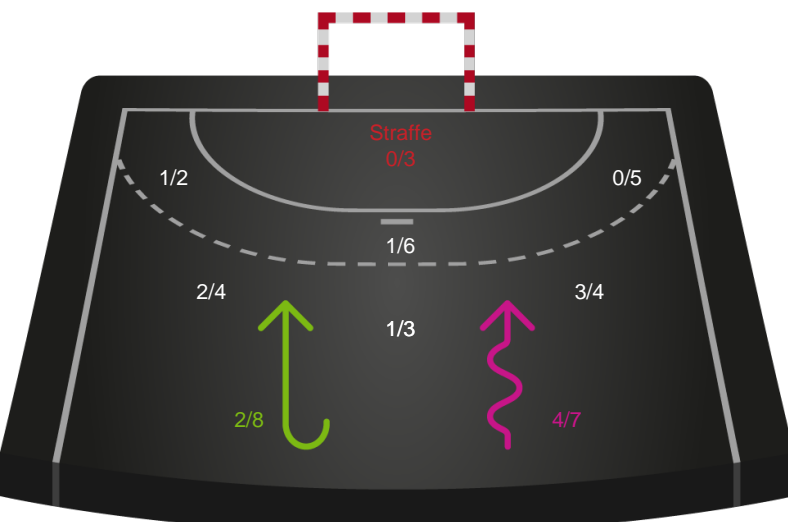

Shotplot for Total

Team Esbjerg - Nykøbing F. Håndboldklub - 42-27 (20-11)

679414 / 16.02.2019, 16.10 / Blue Water Dokken / HTH Ligaen - Grundspil

Intet billede angivet

Team Esbjerg

Redningsdiagram