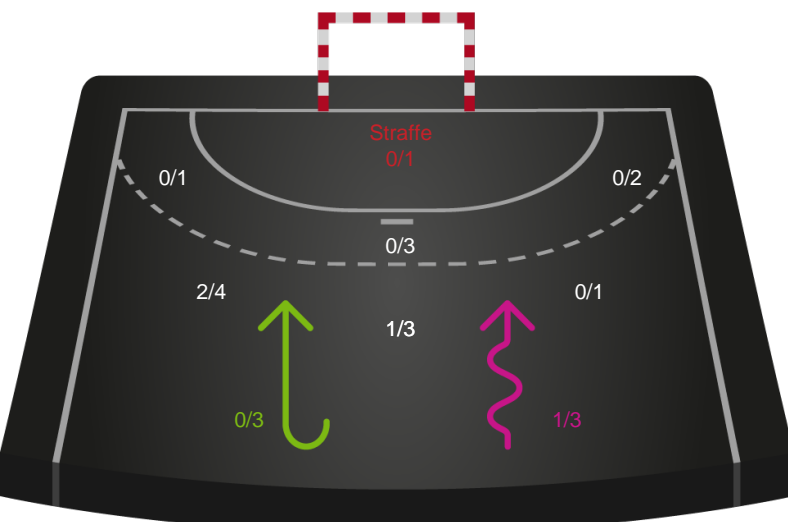

Shotplot for Anden halvleg

Team Esbjerg - Nykøbing F. Håndboldklub - 42-27 (20-11)

679414 / 16.02.2019, 16.10 / Blue Water Dokken / HTH Ligaen - Grundspil

Intet billede angivet

Team Esbjerg

Redningsdiagram