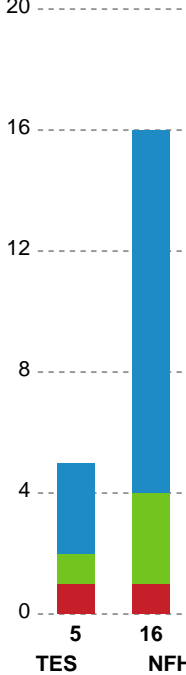

Teknisk fejl