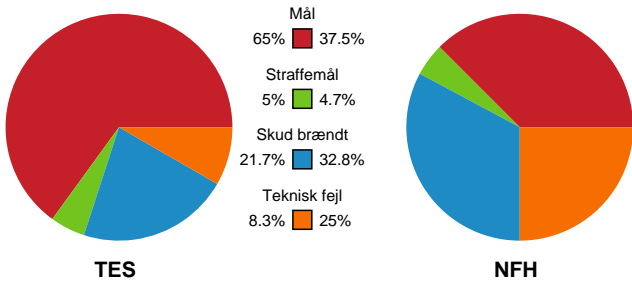

Angrebet sluttede med: