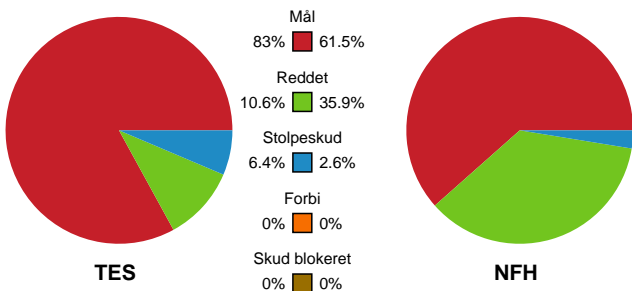

## Team Esbjerg - Nykøbing F. Håndboldklub - 42-27 (20-11)

Intet billede angivet

679414 / 16.02.2019, 16.10 / Blue Water Dokken / HTH Ligaen - Grundspil

### Angrebet sluttede med:

### Skuddene endte med: