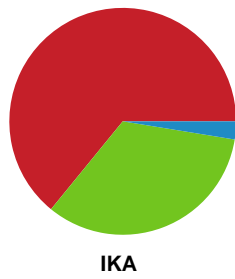

Skuddene endte med: