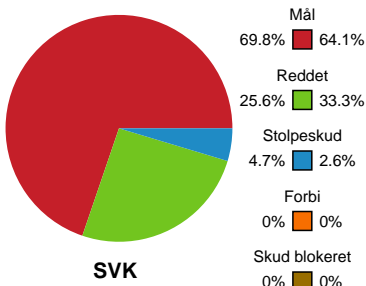

Skuddene endte med: