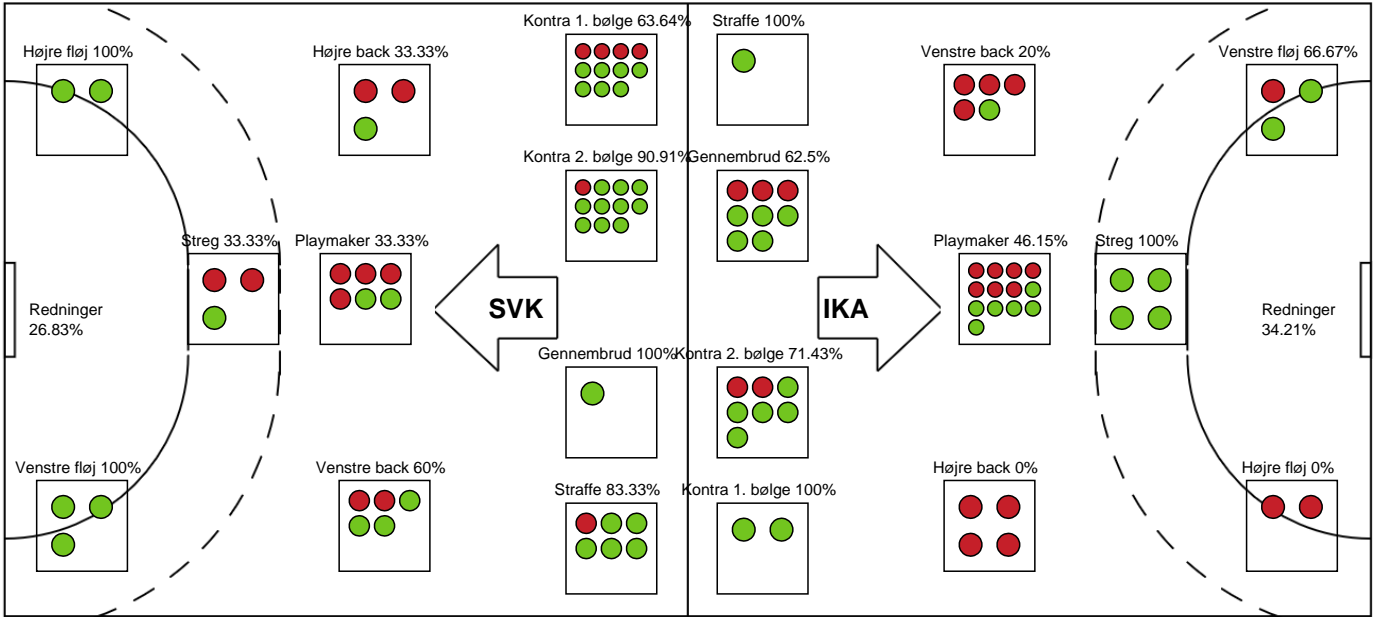

Fordeling af mål og skud

Silkeborg-Voel KFUM - Ikast Håndbold - 35-26 (16-11)

Intet billede angivet

125803 / 10.09.2019, 20.00 / JYSK Arena A / HTH Ligaen - Grundspil