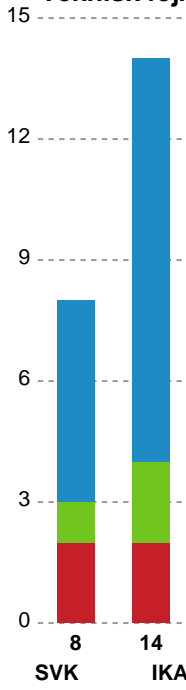

Teknisk fejl