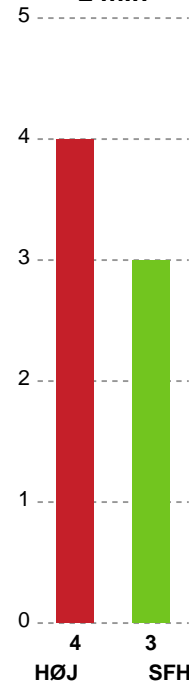

Fordeling af mål og skud

HØJ Elite Herrer - Skive fH - 35-26 (17-17)

742541 / 13.09.2024, 19.30 / Ølstykke-hallerne / 1. Division Herrer - Grundspil

Angrebet sluttede med:

Teknisk fejl

2 min

Assist

Skuddene endte med:

Målforskel i løbet af kampen

Regelbrud
Tabt bold
Fejlaflevering

● = Tekniske fejl — = 2 min