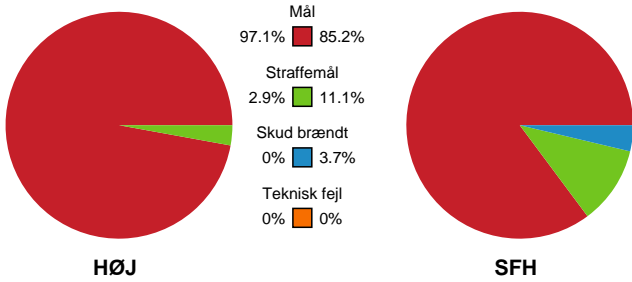

KAMPHÆNDELSER

HØJ Elite Herrer - Skive fH - 35-26 (17-17)

742541 / 13.09.2024, 19.30 / Ølstykke-hallerne / 1. Division Herrer - Grundspil

HØJ Elite Herrer

Skive fH

60:00 Kamp slut kl 21:07:14

35-26

Fordeling af mål og skud

HØJ Elite Herrer - Skive fH - 35-26 (17-17)

742541 / 13.09.2024, 19.30 / Ølstykke-hallerne / 1. Division Herrer - Grundspil

Angrebet sluttede med:

Teknisk fejl

2 min

Assist

Skuddene endte med:

Målforskel i løbet af kampen