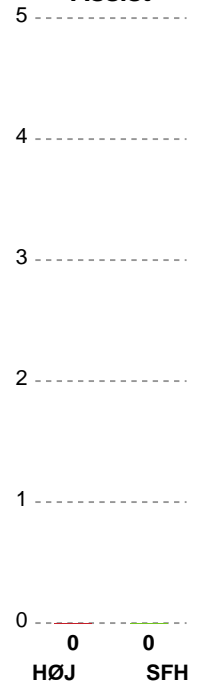

Fordeling af mål og skud

HØJ Elite Herrer - Skive fH - 35-26 (17-17)

742541 / 13.09.2024, 19.30 / Ølstykke-hallerne / 1. Division Herrer - Grundspil

Angrebet sluttede med:

Teknisk fejl

2 min

Assist

Skuddene endte med:

Målforskel i løbet af kampen

Regelbrud
Tabt bold
Fejlaflevering

● = Tekniske fejl — = 2 min