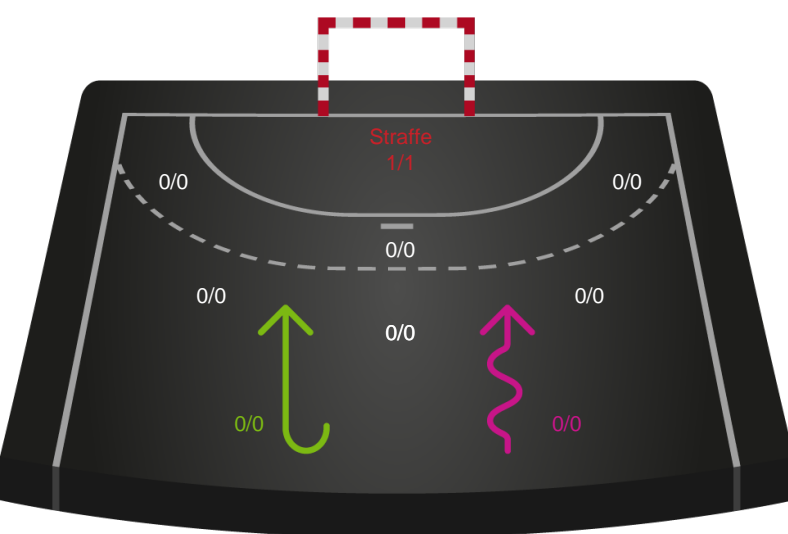

Kontra

Gennembrud

Skive fH

Redningsdiagram

Kontra

Gennembrud

HØJ Elite Herrer

Skuddiagram

Kontra

Gennembrud

Skive fH

Skuddiagram

Kontra

Gennembrud

Hold statistik for Første halvleg

HØJ Elite Herrer - Skive fH - 35-26 (17-17)