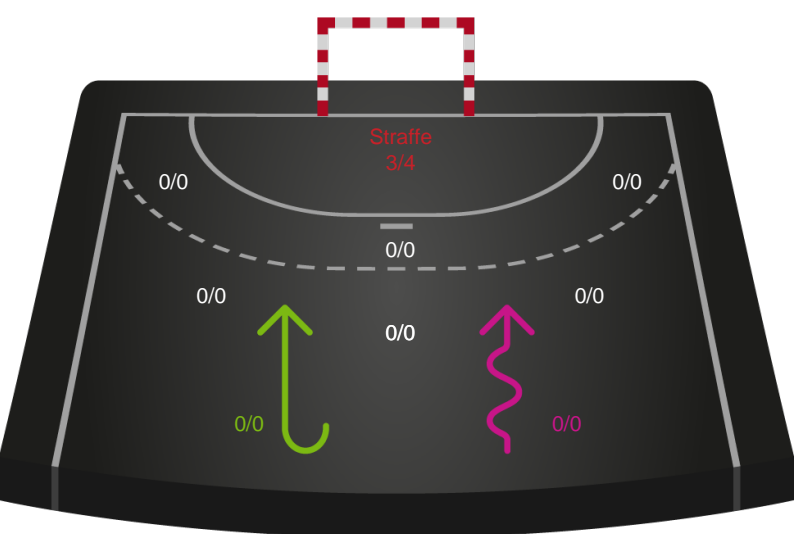

Kontra

Gennembrud

Skive fH

Redningsdiagram

Kontra

Gennembrud

HØJ Elite Herrer

Skuddiagram

Kontra

Gennembrud

Skive fH

Skuddiagram

Kontra

Gennembrud

Hold statistik for Første halvleg

HØJ Elite Herrer - Skive fH - 35-26 (17-17)