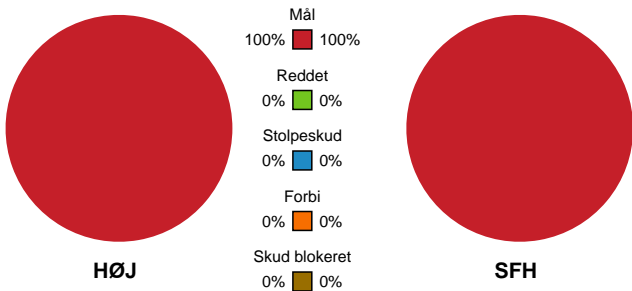

HØJ Elite Herrer - Skive fH - 35-26 (17-17)

742541 / 13.09.2024, 19.30 / Ølstykke-hallerne / 1. Division Herrer - Grundspil

Angrebet sluttede med:

Teknisk fejl

2 min

Assist

Skuddene endte med:

Målforskel i løbet af kampen

Regelbrud
Tabt bold
Fejlaflevering

● = Tekniske fejl — = 2 min

Shotplot for Første halvleg

HØJ Elite Herrer - Skive fH - 35-26 (17-17)

742541 / 13.09.2024, 19.30 / Ølstykke-hallerne / 1. Division Herrer - Grundspil