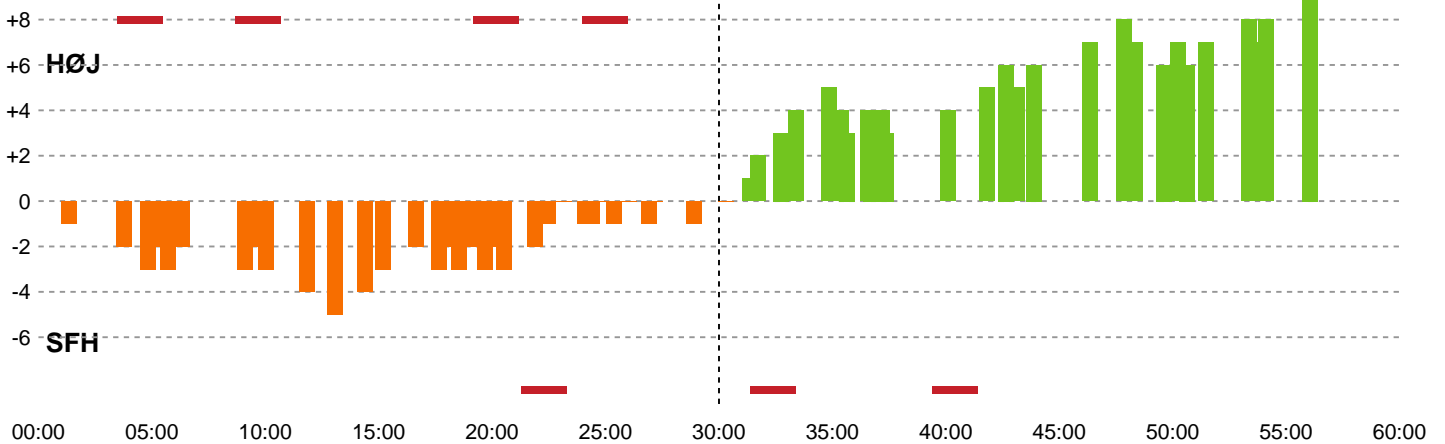

HØJ Elite Herrer - Skive fH - 35-26 (17-17)

742541 / 13.09.2024, 19.30 / Ølstykke-hallerne / 1. Division Herrer - Grundspil

Angrebet sluttede med:

Teknisk fejl

2 min

Assist

Skuddene endte med:

Målforskel i løbet af kampen

Regelbrud
Tabt bold
Fejlaflevering

● = Tekniske fejl — = 2 min

Shotplot for Første halvleg

HØJ Elite Herrer - Skive fH - 35-26 (17-17)

742541 / 13.09.2024, 19.30 / Ølstykke-hallerne / 1. Division Herrer - Grundspil