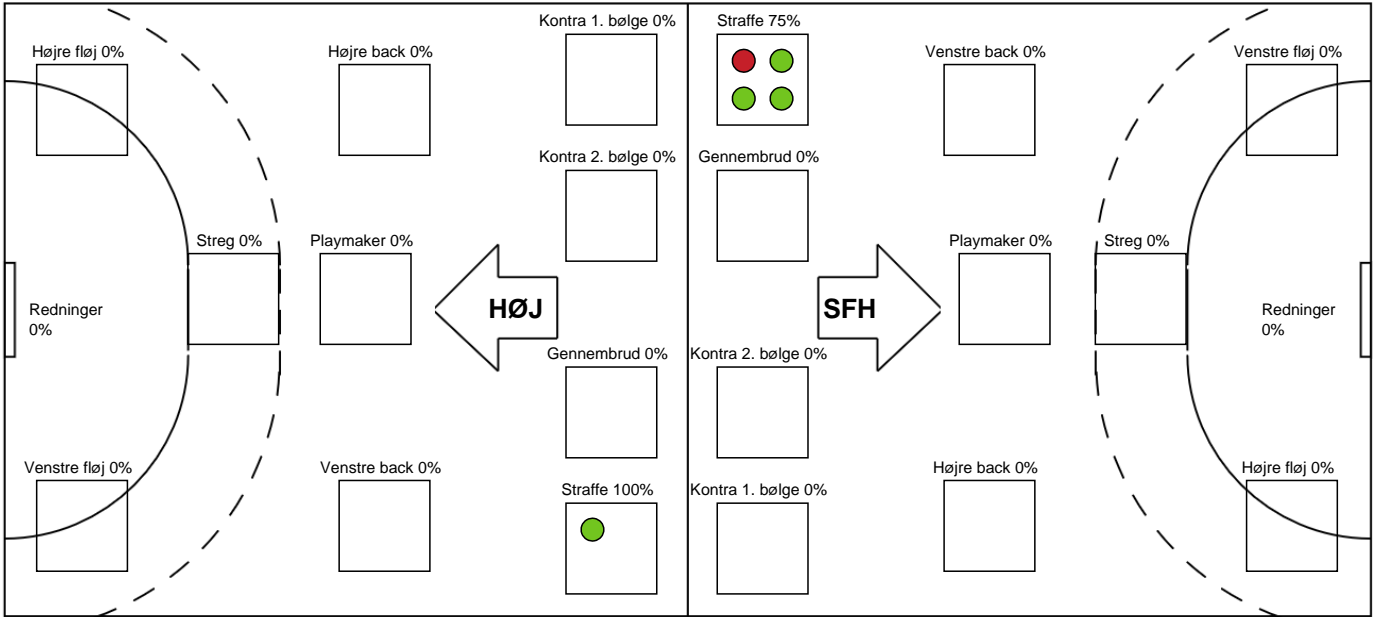

Fordeling af mål og skud

HØJ Elite Herrer - Skive fH - 35-26 (17-17)

742541 / 13.09.2024, 19.30 / Ølstykke-hallerne / 1. Division Herrer - Grundspil