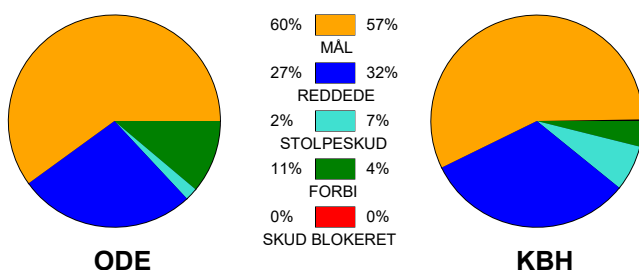

Angrebet sluttede med:

Tekn. Fejl

2 min

Assist

■ = REGELBRUD
■ = TABT BOLD
■ = FEJLAFLEVERING

Skuddene endte med:

Målforskel i løbet af kampen: