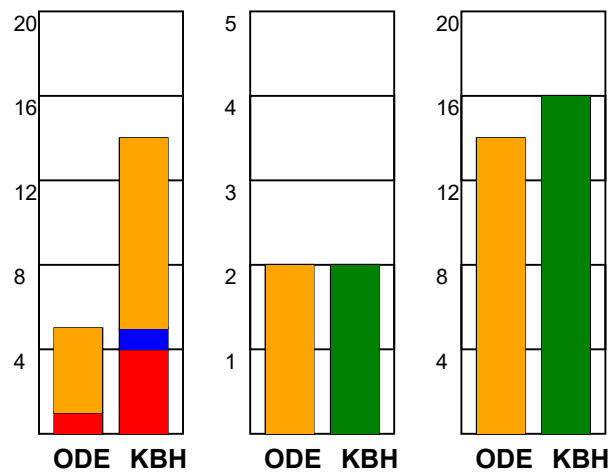

KAMPRAPPORT

Odense Håndbold - København Håndbold 33 - 26 (17 - 13)

591388 / 16-1-2024 / Sydbank Arena / Kvindeligaaen

Fordeling af mål og skud:

Gbr=Gennembrud. 1.f=Kontra første bølge. 2.f=Kontra anden bølge

Angrebet sluttede med:

Tekn. Fejl

2 min

Assist

■ = REGELBRUD
■ = TABT BOLD
■ = FEJLAFLEVERING

Skuddene endte med:

Målforskel i løbet af kampen: