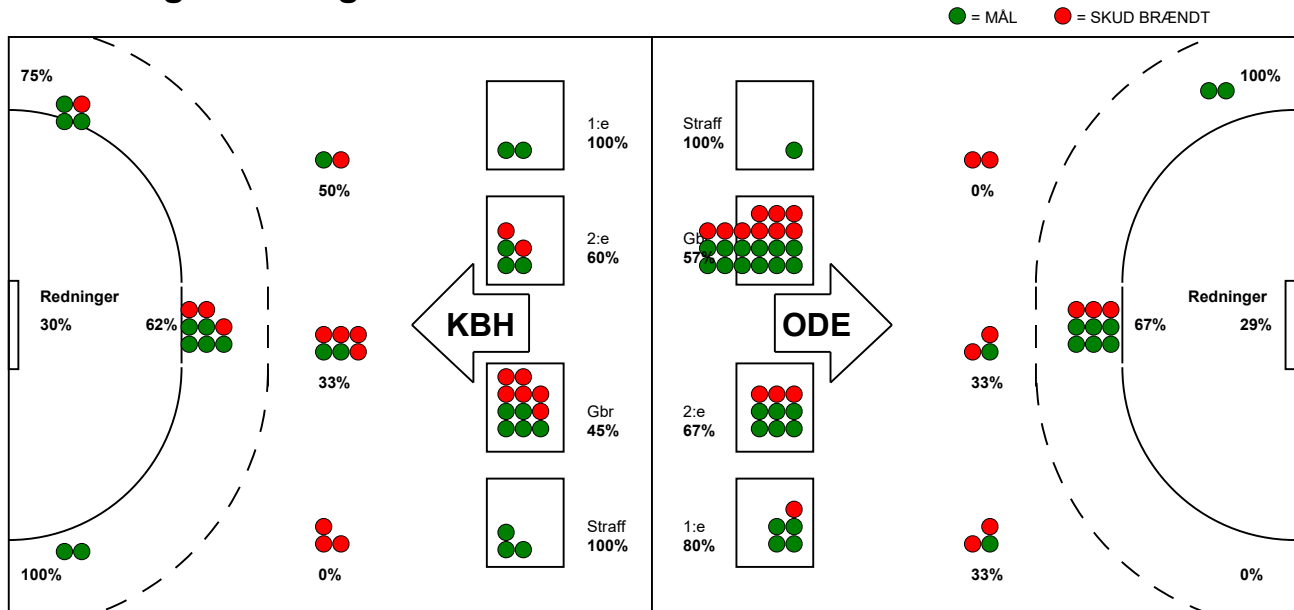

KAMPRAPPORT

Odense Håndbold - København Håndbold 33 - 26 (17 - 13)

591388 / 16-1-2024 / Sydbank Arena / Kvindeligaaen

Fordeling af mål og skud:

Gbr=Gennembrud. 1.f=Kontra første bølge. 2.f=Kontra anden bølge

Angrebet sluttede med:

Tekn. Fejl

2 min

Assist

■ = REGELBRUD
■ = TABT BOLD
■ = FEJLAFLEVERING

Skuddene endte med:

Målforskel i løbet af kampen: