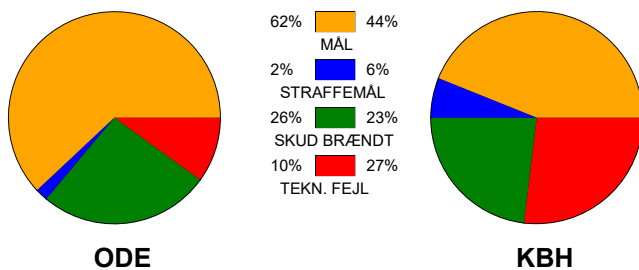

Angrebet sluttede med: