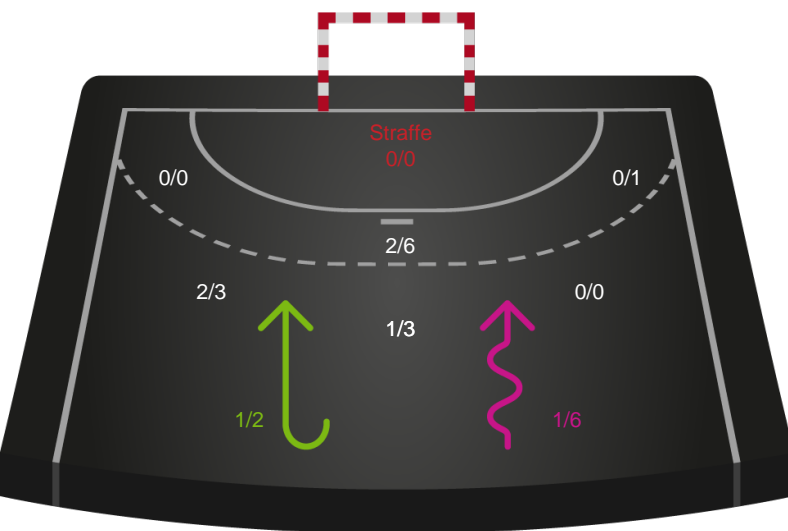

Shotplot for Anden halvleg

Nordsjælland Håndbold - SAH - 31-26 (12-12)

707945 / 13.04.2024, 15.00 / Royal Stage Arena 1 / Herreligaen - Kvalifikationsspil

Intet billede angivet

Nordsjælland Håndbold

Redningsdiagram