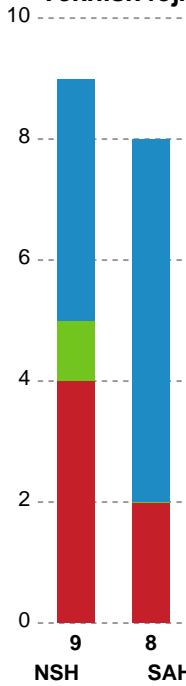

Teknisk fejl