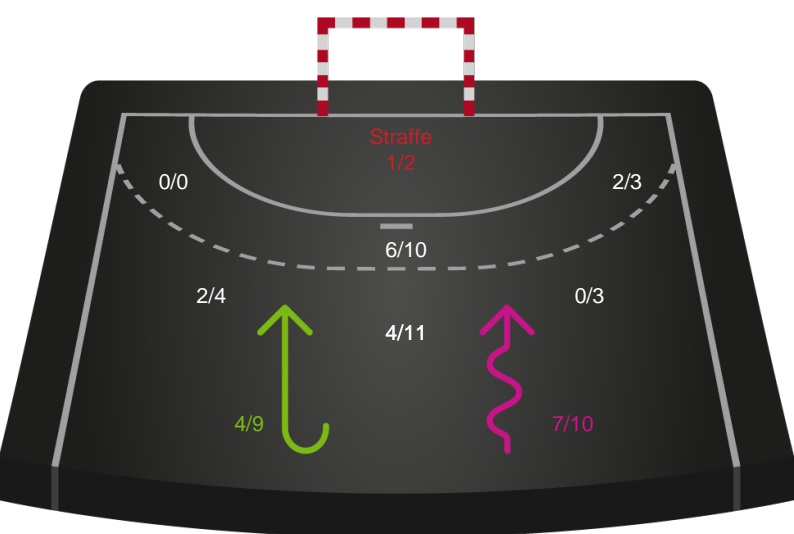

Skuddiagram

Kontra

Gennembrud

Hold statistik for Første halvleg

Nordsjælland Håndbold - SAH - 31-26 (12-12)

Inet billede angivet

707945 / 13.04.2024, 15.00 / Royal Stage Arena 1 / Herreligaen - Kvalifikationsspil