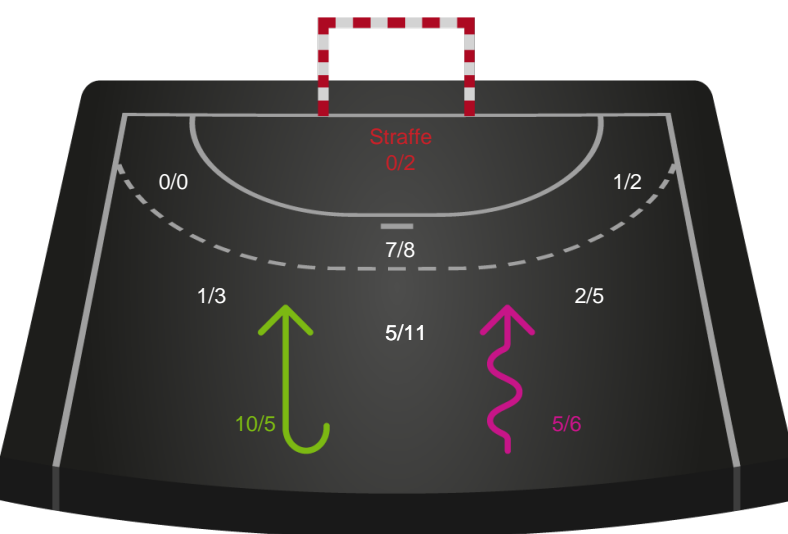

Nordsjælland Håndbold

Skuddiagram