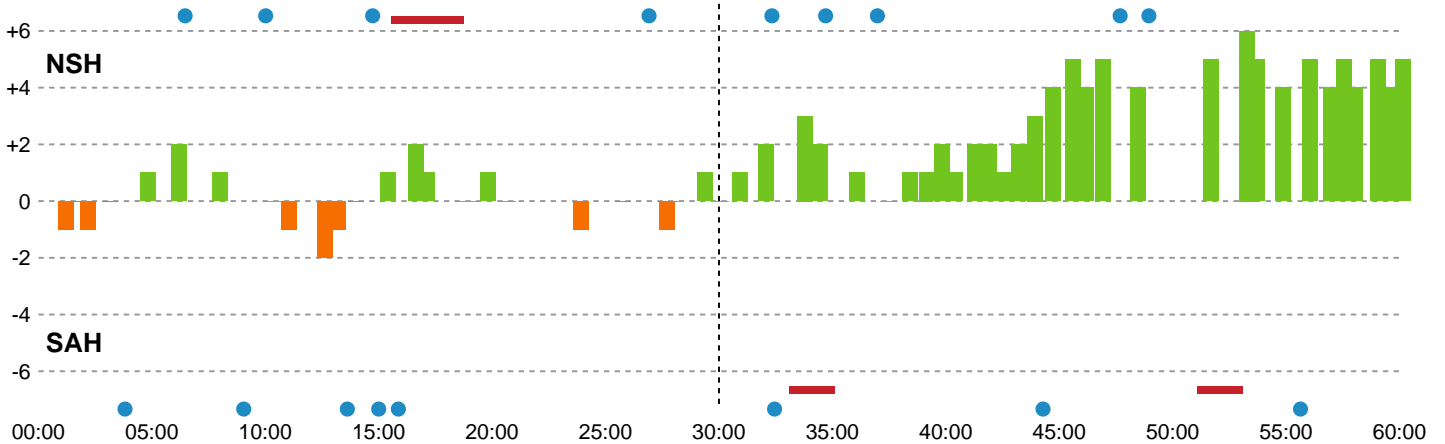

Teknisk fejl

2 min

Assist

Målforskel i løbet af kampen

Shotplot for Første halvleg

Nordsjælland Håndbold - SAH - 31-26 (12-12)

707945 / 13.04.2024, 15.00 / Royal Stage Arena 1 / Herreligaen - Kvalifikationsspil

Intet billede angivet

Nordsjælland Håndbold

Redningsdiagram

Kontra

Gennembrud

SAH

Redningsdiagram

Kontra