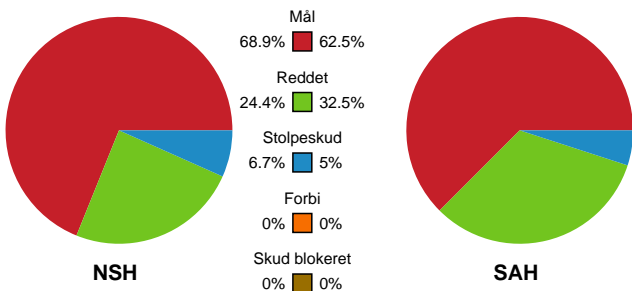

Fordeling af mål og skud

Nordsjælland Håndbold - SAH - 31-26 (12-12)

Intet billede angivet

707945 / 13.04.2024, 15.00 / Royal Stage Arena 1 / Herreligaen - Kvalifikationsspil

Angrebet sluttede med:

Skuddene endte med:

Teknisk fejl

2 min

Assist

Målforskel i løbet af kampen

Shotplot for Første halvleg

Nordsjælland Håndbold - SAH - 31-26 (12-12)

707945 / 13.04.2024, 15.00 / Royal Stage Arena 1 / Herreligaen - Kvalifikationsspil