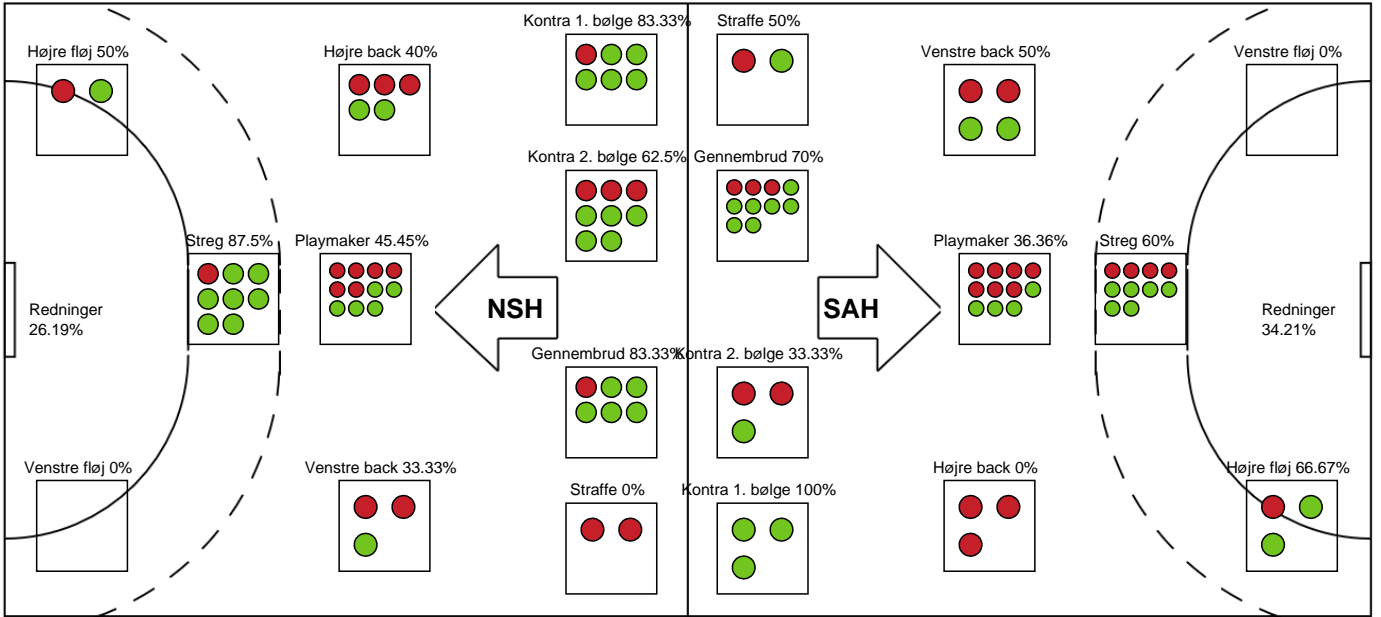

SPILLERSTATISTIK

Nordsjælland Håndbold - SAH - 31-26 (12-12)

707945 / 13.04.2024, 15.00 / Royal Stage Arena 1 / Herreligaen - Kvalifikationsspil

Intet billede angivet

SAH

Målmænd

Nr	Navn	Redn/Skud	Straffe-Redn/skud	Total Redn/Skud	Mål imod	Skud forbi	Skud stolpe	Assist	Mål	Bold erob.	Fejl aflv.	Regelbrud	2 min udvis.	MEP
1	Kristoffer LAURSEN	1/10 10%	1/1 100%	2/11 18.18%	9	1	1	0	0	0	0	0	0	-0.31
12	Salah BOUTAF	10/28 35.71%	0/0 0%	10/28 35.71%	18	0	2	0	0	0	0	0	0	2.07

Markspillere

Nr	Navn	Mål/Skud	Straffe-mål/skud	Total Mål/Skud	Assist	Tilkendt straffe	Forårsagede straffe	Rødt kort	Tabt bold	Bold erob.	Fejl aflv.	Regelbrud	2min udvis.	MEP
3	Lars MOUSING	1/3 33.33%	0/0 0%	1/3 33.33%	0	0	0	0	0	0	0	0	0	0.05
4	Lars SKAARUP	0/1 0%	0/0 0%	0/1 0%	0	0	0	0	0	0	0	0	0	-0.3
5	Frederik ARNOLDSEN	2/3 66.67%	0/0 0%	2/3 66.67%	0	1	0	0	0	0	0	0	0	1.77
6	Kristian BONEFELD	0/0 0%	0/0 0%	0/0 0%	0	0	0	0	0	1	1	0	0	-0.05
7	Jonatan MOLLERUP	4/9 44.44%	0/0 0%	4/9 44.44%	4	0	0	0	0	0	0	0	1	2.82
8	Torben PETERSEN	1/2 50%	0/0 0%	1/2 50%	0	0	0	0	0	1	1	0	0	0.75
11	Mikkel LANG	2/3 66.67%	0/0 0%	2/3 66.67%	0	0	1	0	0	0	2	0	0	0.32
19	Thor CHRISTENSEN	3/3 100%	0/0 0%	3/3 100%	0	0	1	0	0	0	0	0	1	1.87
20	Morten BALLING	2/2 100%	0/0 0%	2/2 100%	0	0	0	0	0	0	0	0	0	1.5
21	Mathias BITSCH	0/1 0%	0/0 0%	0/1 0%	0	0	0	0	0	0	1	0	0	-0.55
23	Morten Hempel JENSEN	5/13 38.46%	1/1 100%	6/14 42.86%	3	1	0	0	0	0	0	1	0	3.12
24	Anton BRAMMING	4/6 66.67%	0/0 0%	4/6 66.67%	0	0	0	0	0	0	0	0	0	2.45
25	Magnus VEJSGAARD	0/0 0%	0/0 0%	0/0 0%	0	0	0	0	0	0	0	0	0	0
32	Fredrik OLSSON	1/1 100%	0/1 0%	1/2 50%	1	0	0	0	0	0	1	1	0	-0.15

Fordeling af mål og skud

Nordsjælland Håndbold - SAH - 31-26 (12-12)

Intet billede angivet

707945 / 13.04.2024, 15.00 / Royal Stage Arena 1 / Herreligaen - Kvalifikationsspil

Angrebet sluttede med:

Skuddene endte med: