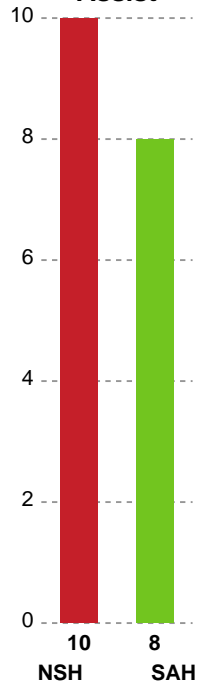

Fordeling af mål og skud

Nordsjælland Håndbold - SAH - 31-26 (12-12)

Intet billede angivet

707945 / 13.04.2024, 15.00 / Royal Stage Arena 1 / Herreligaen - Kvalifikationsspil

Angrebet sluttede med:

Skuddene endte med:

Teknisk fejl

2 min

Assist

Målforskel i løbet af kampen

Shotplot for Første halvleg

Nordsjælland Håndbold - SAH - 31-26 (12-12)

707945 / 13.04.2024, 15.00 / Royal Stage Arena 1 / Herreligaen - Kvalifikationsspil