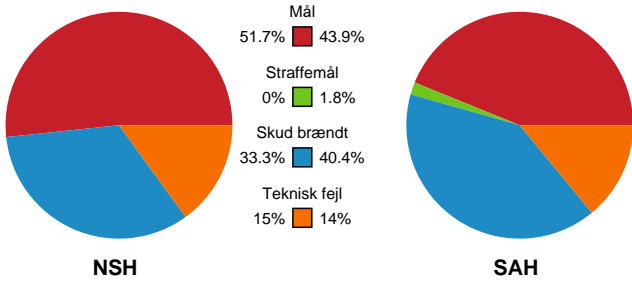

Fordeling af mål og skud

Nordsjælland Håndbold - SAH - 31-26 (12-12)

Intet billede angivet

707945 / 13.04.2024, 15.00 / Royal Stage Arena 1 / Herreligaen - Kvalifikationsspil

Angrebet sluttede med:

Skuddene endte med:

Teknisk fejl

2 min

Assist

Målforskel i løbet af kampen

Shotplot for Første halvleg

Nordsjælland Håndbold - SAH - 31-26 (12-12)

707945 / 13.04.2024, 15.00 / Royal Stage Arena 1 / Herreligaen - Kvalifikationsspil