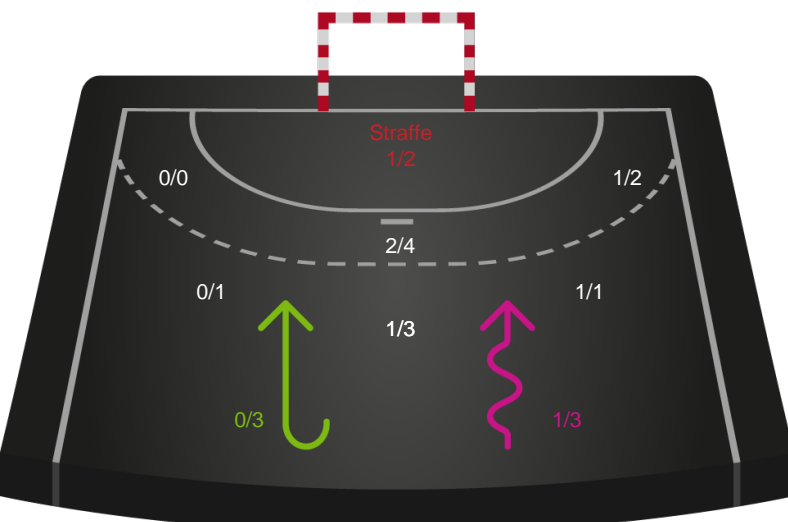

Shotplot for Første halvleg

Nordsjælland Håndbold - SAH - 31-26 (12-12)

707945 / 13.04.2024, 15.00 / Royal Stage Arena 1 / Herreligaen - Kvalifikationsspil

Intet billede angivet

Nordsjælland Håndbold

Redningsdiagram