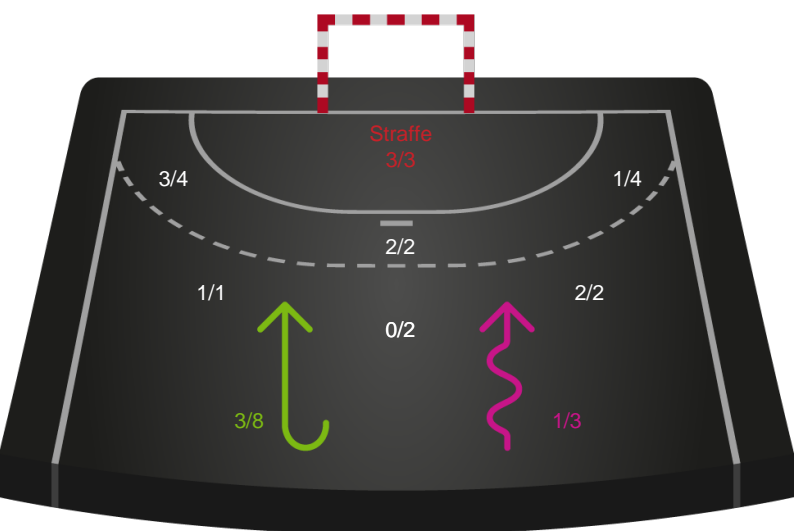

Kontra

Gennembrud

Shotplot for Anden halvleg

Team Esbjerg - Silkeborg-Voel KFUM - 38-27 (19-16)

707792 / 30.03.2024, 16.00 / Blue Water Dokken / Kvindeligaen - Slutspil Pulje 1

Intet billede angivet

Team Esbjerg