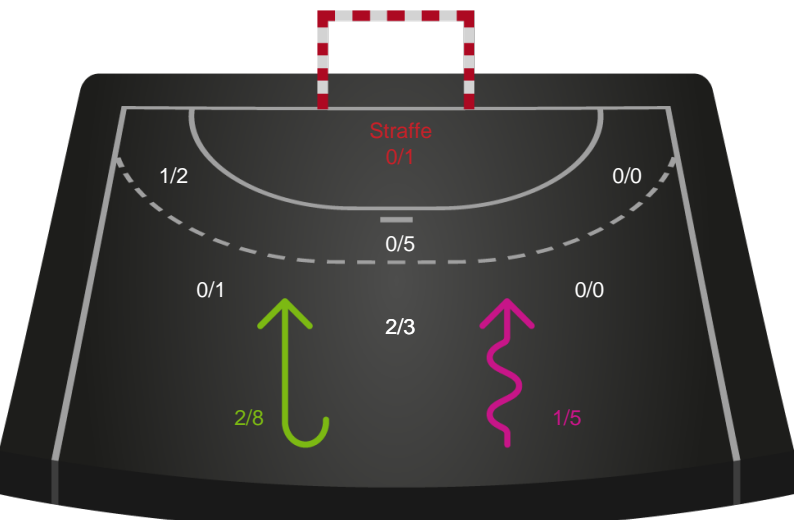

Silkeborg-Voel KFUM

Redningsdiagram