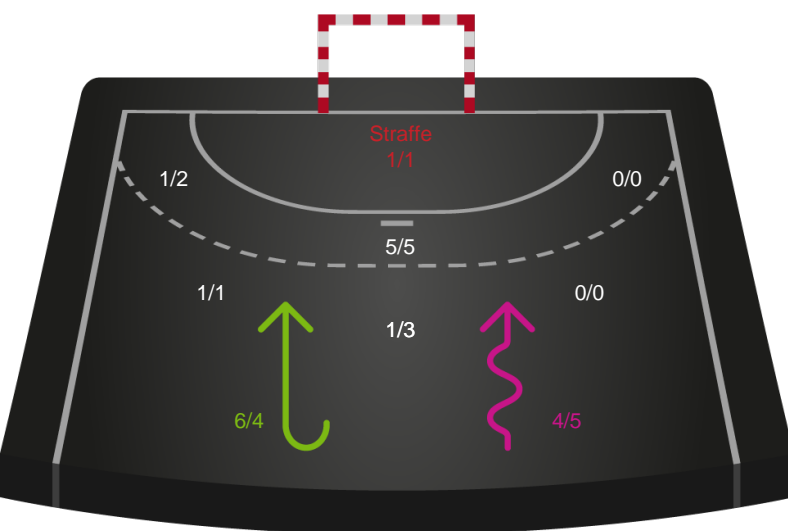

Team Esbjerg

Skuddiagram