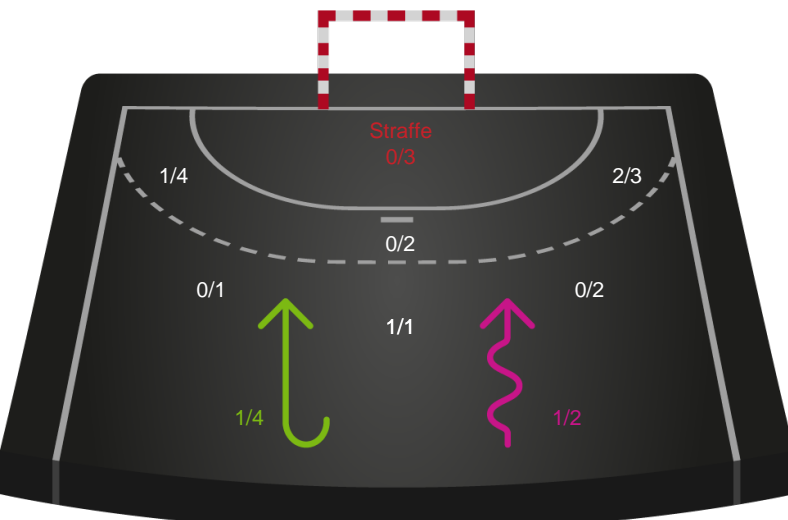

Shotplot for Første halvleg

Team Esbjerg - Silkeborg-Voel KFUM - 38-27 (19-16)

707792 / 30.03.2024, 16.00 / Blue Water Dokken / Kvindeligaen - Slutspil Pulje 1

Intet billede angivet

Team Esbjerg

Redningsdiagram