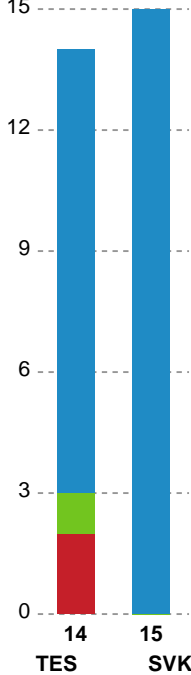

KAMPHÆNDELSER

Team Esbjerg - Silkeborg-Voel KFUM - 38-27 (19-16)

707792 / 30.03.2024, 16.00 / Blue Water Dokken / Kvindeligaen - Slutspil Pulje 1

Inet billede angivet

Team Esbjerg		Silkeborg-Voel KFUM
59:59	Skud reddet - Kontra 2. bølge - 9 Nora MØRK Målvogter - 22 Stine BONDE	38-27
60:00	Fuldtid kl 11:16:02	38-27
60:00	Kamp slut kl 11:16:02	38-27

Fordeling af mål og skud

Team Esbjerg - Silkeborg-Voel KFUM - 38-27 (19-16)

Intet billede angivet

707792 / 30.03.2024, 16.00 / Blue Water Dokken / Kvindeligaen - Slutspil Pulje 1

Angrebet sluttede med:

Skuddene endte med:

Teknisk fejl

2 min

Assist

Regelbrud (Red)
Tabt bold (Green)
Fejlaflevering (Blue)

● = Tekniske fejl — = 2 min

Målforskel i løbet af kampen

Shotplot for Første halvleg

Team Esbjerg - Silkeborg-Voel KFUM - 38-27 (19-16)