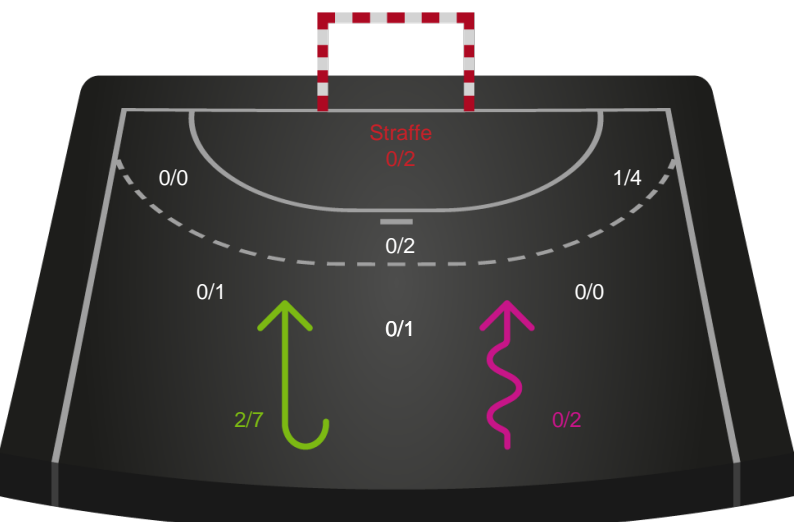

Silkeborg-Voel KFUM

Redningsdiagram