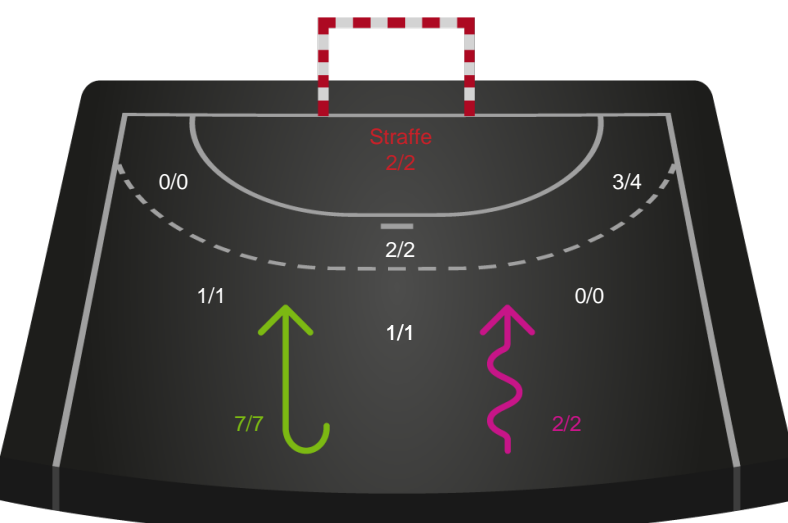

Team Esbjerg

Skuddiagram