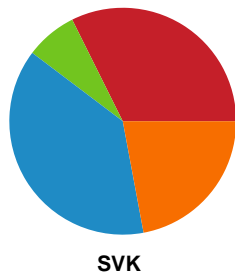

Fordeling af mål og skud

Team Esbjerg - Silkeborg-Voel KFUM - 38-27 (19-16)

Intet billede angivet

707792 / 30.03.2024, 16.00 / Blue Water Dokken / Kvindeligaen - Slutspil Pulje 1

Angrebet sluttede med:

Skuddene endte med:

Teknisk fejl

2 min

Assist

Regelbrud (Red)
Tabt bold (Green)
Fejlaflevering (Blue)

● = Tekniske fejl — = 2 min

Målforskel i løbet af kampen

Shotplot for Første halvleg

Team Esbjerg - Silkeborg-Voel KFUM - 38-27 (19-16)