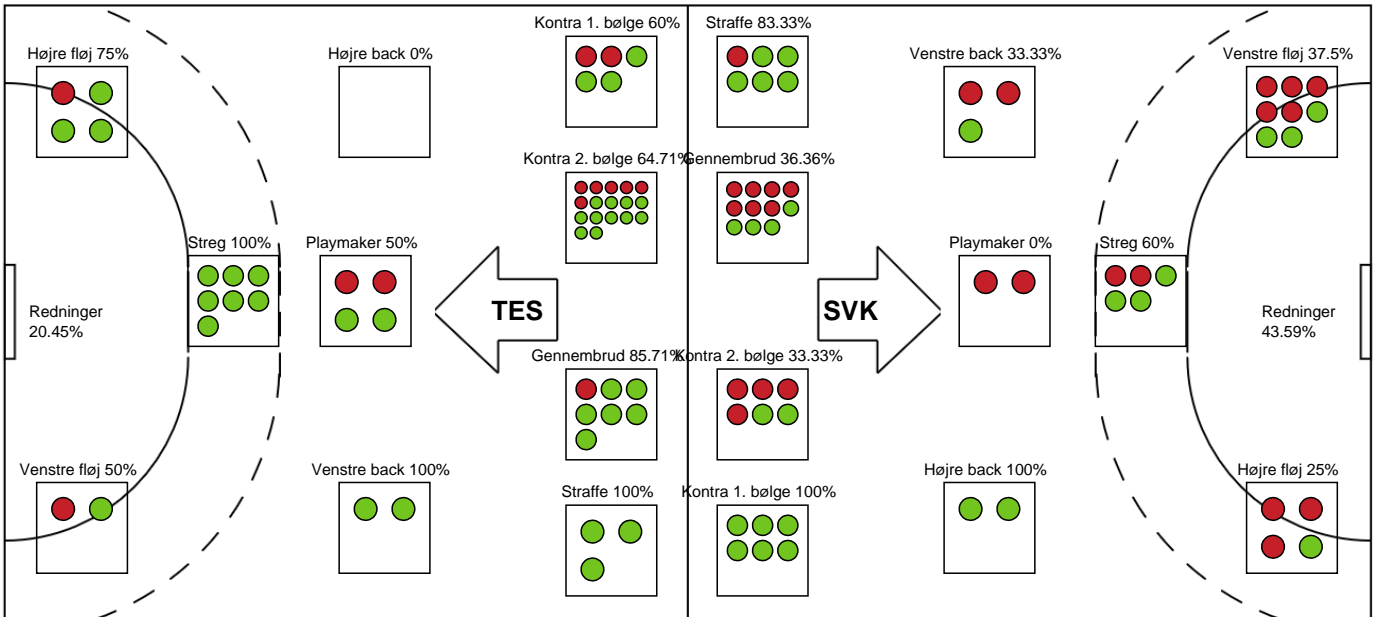

KAMPHÆNDELSER

Team Esbjerg - Silkeborg-Voel KFUM - 38-27 (19-16)

707792 / 30.03.2024, 16.00 / Blue Water Dokken / Kvindeligaen - Slutspil Pulje 1

Inet billede angivet

Team Esbjerg		Silkeborg-Voel KFUM
59:59	Skud reddet - Kontra 2. bølge - 9 Nora MØRK Målvogter - 22 Stine BONDE	38-27
60:00	Fuldtid kl 11:16:02	38-27
60:00	Kamp slut kl 11:16:02	38-27

Fordeling af mål og skud

Team Esbjerg - Silkeborg-Voel KFUM - 38-27 (19-16)

Intet billede angivet

707792 / 30.03.2024, 16.00 / Blue Water Dokken / Kvindeligaen - Slutspil Pulje 1

Angrebet sluttede med:

Skuddene endte med: