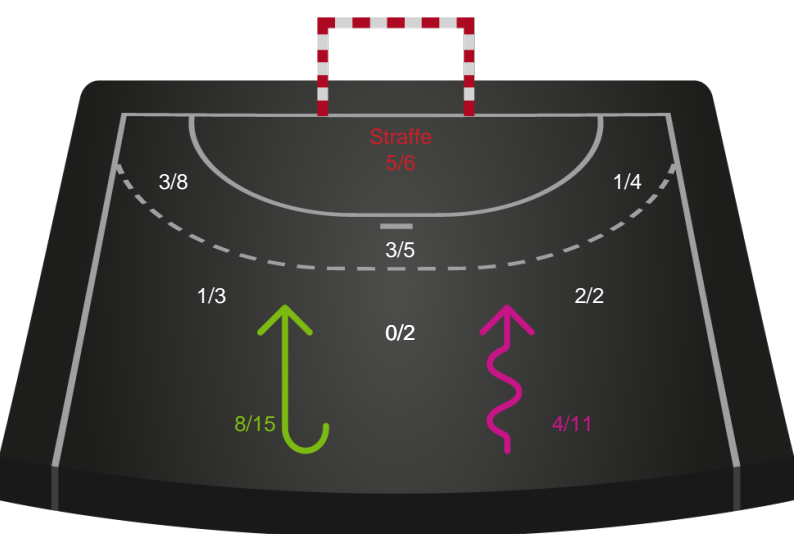

Skuddiagram

Kontra

Gennembrud

Hold statistik for Første halvleg

Team Esbjerg - Silkeborg-Voel KFUM - 38-27 (19-16)

707792 / 30.03.2024, 16.00 / Blue Water Dokken / Kvindeligaen - Slutspil Pulje 1

Inet billede angivet