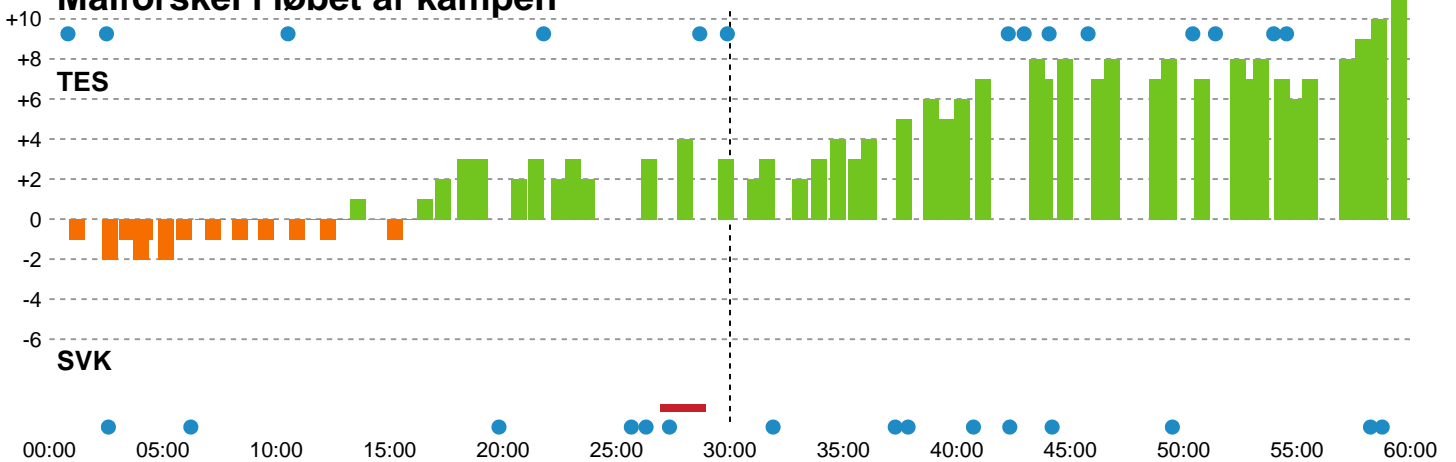

Fordeling af mål og skud

Team Esbjerg - Silkeborg-Voel KFUM - 38-27 (19-16)

Intet billede angivet

707792 / 30.03.2024, 16.00 / Blue Water Dokken / Kvindeligaen - Slutspil Pulje 1

Angrebet sluttede med:

Skuddene endte med:

Teknisk fejl

2 min

Assist

Regelbrud (Red)
Tabt bold (Green)
Fejlaflevering (Blue)

● = Tekniske fejl — = 2 min

Målforskel i løbet af kampen

Shotplot for Første halvleg

Team Esbjerg - Silkeborg-Voel KFUM - 38-27 (19-16)

707792 / 30.03.2024, 16.00 / Blue Water Dokken / Kvindeligaen - Slutspil Pulje 1

Intet billede angivet

Team Esbjerg

Redningsdiagram

Kontra

Gennembrud

Silkeborg-Voel KFUM

Redningsdiagram