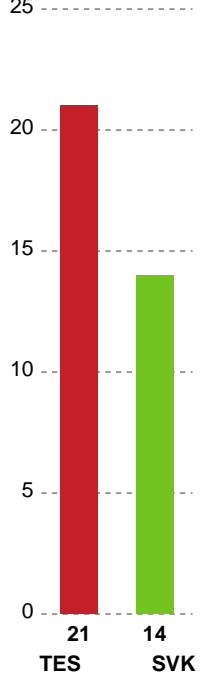

KAMPHÆNDELSER

Team Esbjerg - Silkeborg-Voel KFUM - 38-27 (19-16)

707792 / 30.03.2024, 16.00 / Blue Water Dokken / Kvindeligaen - Slutspil Pulje 1

Inet billede angivet

Team Esbjerg		Silkeborg-Voel KFUM
59:59	Skud reddet - Kontra 2. bølge - 9 Nora MØRK Målvogter - 22 Stine BONDE	38-27
60:00	Fuldtid kl 11:16:02	38-27
60:00	Kamp slut kl 11:16:02	38-27

Fordeling af mål og skud

Team Esbjerg - Silkeborg-Voel KFUM - 38-27 (19-16)

Intet billede angivet

707792 / 30.03.2024, 16.00 / Blue Water Dokken / Kvindeligaen - Slutspil Pulje 1

Angrebet sluttede med:

Skuddene endte med:

Teknisk fejl

2 min

Assist

Regelbrud (Red)
Tabt bold (Green)
Fejlaflevering (Blue)

● = Tekniske fejl — = 2 min

Målforskel i løbet af kampen

Shotplot for Første halvleg

Team Esbjerg - Silkeborg-Voel KFUM - 38-27 (19-16)