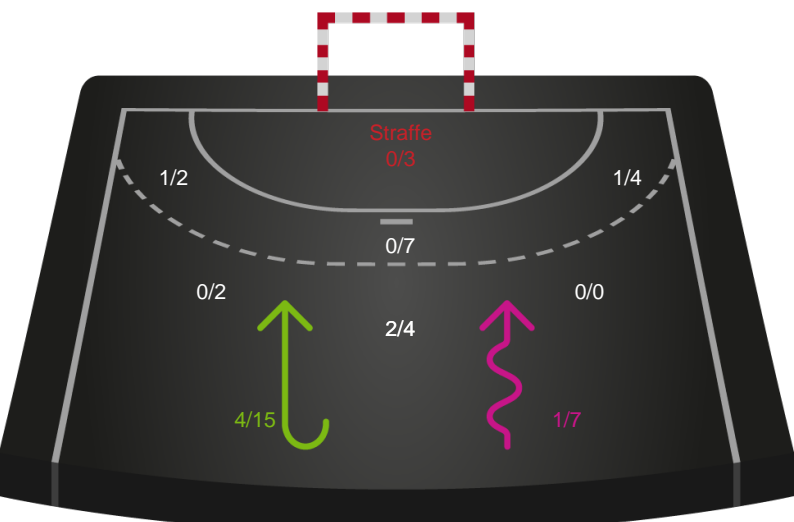

Silkeborg-Voel KFUM

Redningsdiagram