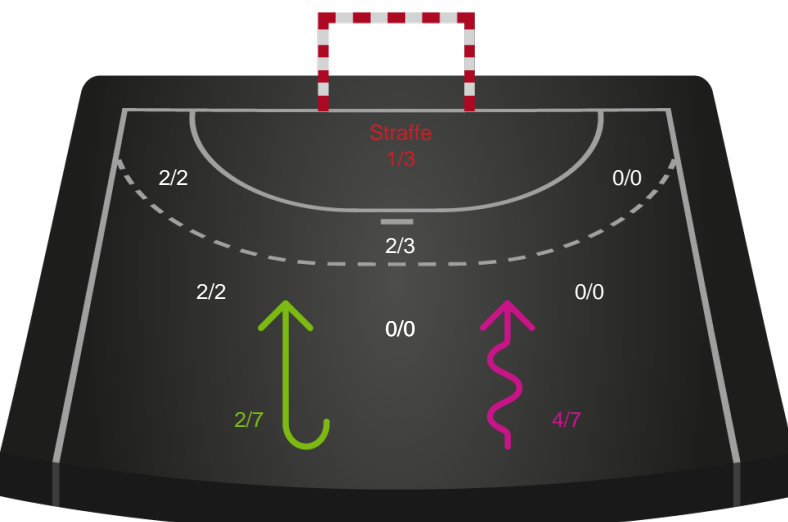

Shotplot for Anden halvleg

Team Esbjerg - Silkeborg-Voel KFUM - 38-27 (19-16)

707792 / 30.03.2024, 16.00 / Blue Water Dokken / Kvindeligaen - Slutspil Pulje 1

Intet billede angivet

Team Esbjerg

Redningsdiagram