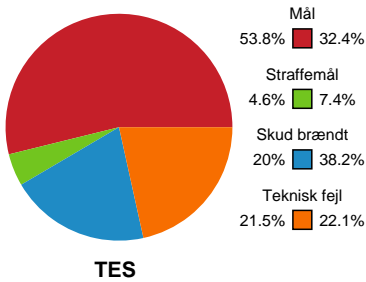

KAMPHÆNDELSER

Team Esbjerg - Silkeborg-Voel KFUM - 38-27 (19-16)

707792 / 30.03.2024, 16.00 / Blue Water Dokken / Kvindeligaen - Slutspil Pulje 1

Inet billede angivet

Team Esbjerg		Silkeborg-Voel KFUM
59:59	Skud reddet - Kontra 2. bølge - 9 Nora MØRK Målvogter - 22 Stine BONDE	38-27
60:00	Fuldtid kl 11:16:02	38-27
60:00	Kamp slut kl 11:16:02	38-27

Fordeling af mål og skud

Team Esbjerg - Silkeborg-Voel KFUM - 38-27 (19-16)

Intet billede angivet

707792 / 30.03.2024, 16.00 / Blue Water Dokken / Kvindeligaen - Slutspil Pulje 1

Angrebet sluttede med:

Skuddene endte med:

Teknisk fejl

2 min

Assist

Regelbrud (Red)
Tabt bold (Green)
Fejlaflevering (Blue)

● = Tekniske fejl — = 2 min

Målforskel i løbet af kampen

Shotplot for Første halvleg

Team Esbjerg - Silkeborg-Voel KFUM - 38-27 (19-16)