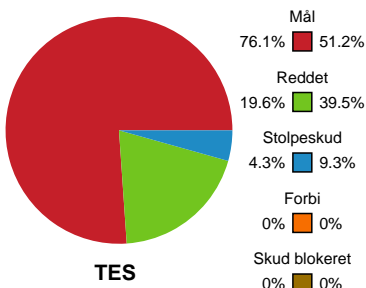

KAMPHÆNDELSER

Team Esbjerg - Silkeborg-Voel KFUM - 38-27 (19-16)

707792 / 30.03.2024, 16.00 / Blue Water Dokken / Kvindeligaen - Slutspil Pulje 1

Inet billede angivet

Team Esbjerg		Silkeborg-Voel KFUM
59:59	Skud reddet - Kontra 2. bølge - 9 Nora MØRK Målvogter - 22 Stine BONDE	38-27
60:00	Fuldtid kl 11:16:02	38-27
60:00	Kamp slut kl 11:16:02	38-27

Fordeling af mål og skud

Team Esbjerg - Silkeborg-Voel KFUM - 38-27 (19-16)

Intet billede angivet

707792 / 30.03.2024, 16.00 / Blue Water Dokken / Kvindeligaen - Slutspil Pulje 1

Angrebet sluttede med:

Skuddene endte med:

Teknisk fejl

2 min

Assist

Regelbrud (Red)
Tabt bold (Green)
Fejlaflevering (Blue)

● = Tekniske fejl — = 2 min

Målforskel i løbet af kampen

Shotplot for Første halvleg

Team Esbjerg - Silkeborg-Voel KFUM - 38-27 (19-16)