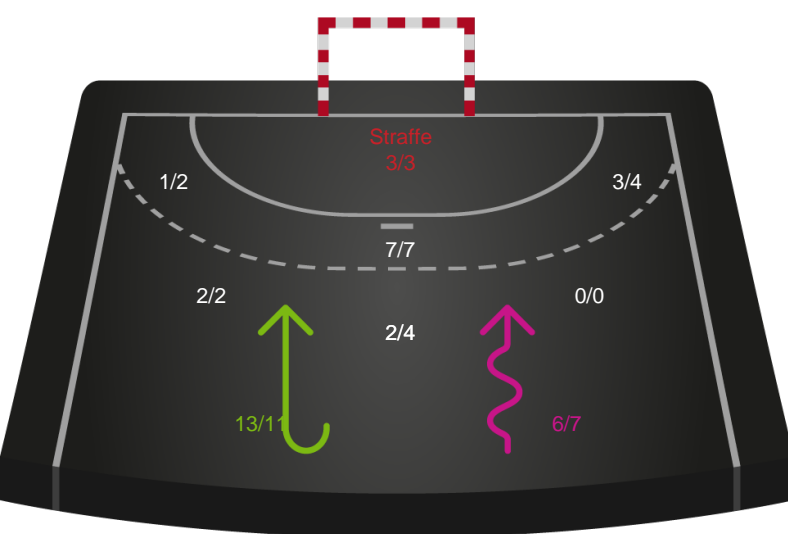

Team Esbjerg

Skuddiagram