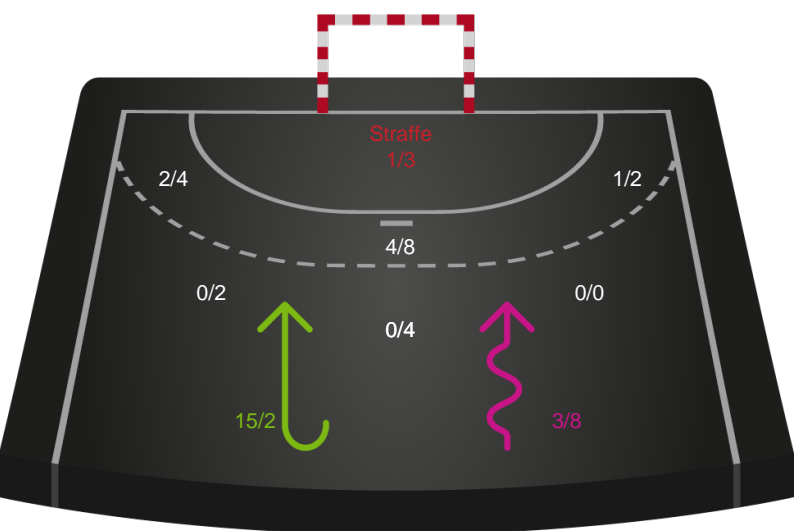

Silkeborg-Voel KFUM

Skuddiagram