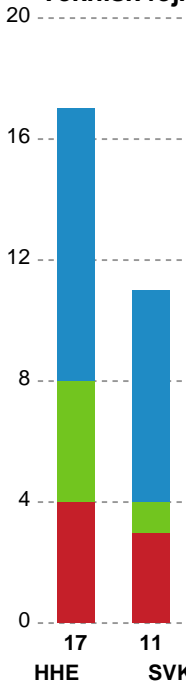

Teknisk fejl