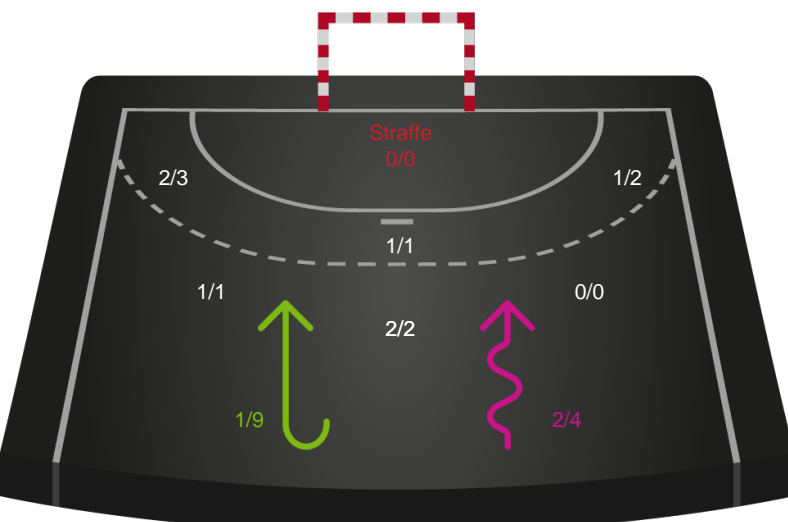

Shotplot for Første halvleg

Horsens Håndbold Elite - Silkeborg-Voel KFUM - 31-26 (18-12)

189942 / 01.10.2025, 19.00 / Torsted Hallen 1 / Bambuni Kvindeligaen - Grundspil

Horsens Håndbold Elite

Redningsdiagram