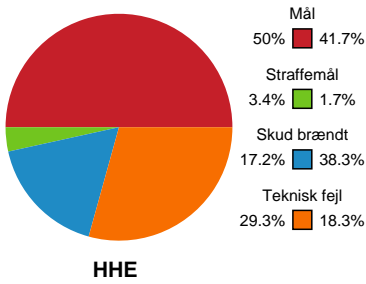

Fordeling af mål og skud

Horsens Håndbold Elite - Silkeborg-Voel KFUM - 31-26 (18-12)

189942 / 01.10.2025, 19.00 / Torsted Hallen 1 / Bambuni Kvindeligaen - Grundspil

Angrebet sluttede med:

Skuddene endte med: