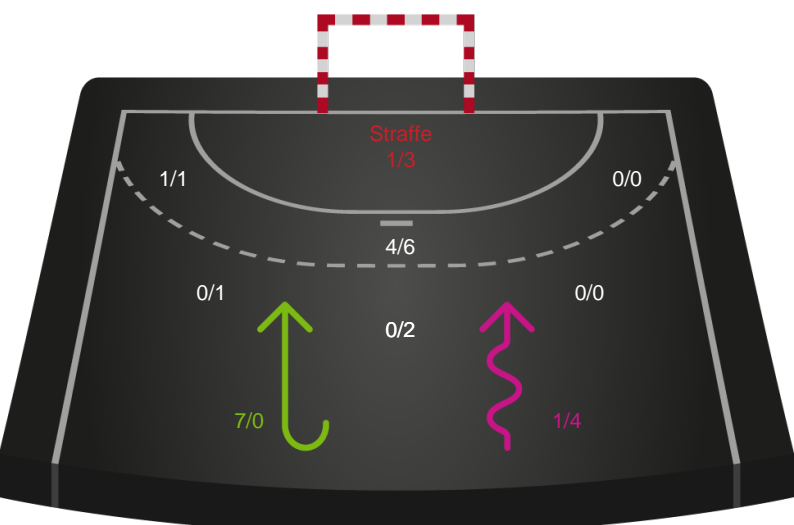

Silkeborg-Voel KFUM

Skuddiagram