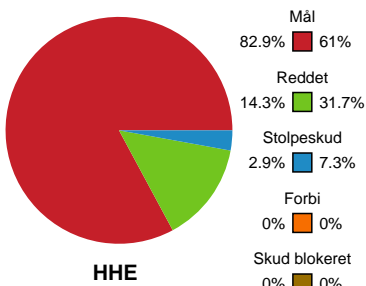

Fordeling af mål og skud

Horsens Håndbold Elite - Silkeborg-Voel KFUM - 31-26 (18-12)

189942 / 01.10.2025, 19.00 / Torsted Hallen 1 / Bambuni Kvindeligaen - Grundspil

Angrebet sluttede med:

Skuddene endte med: