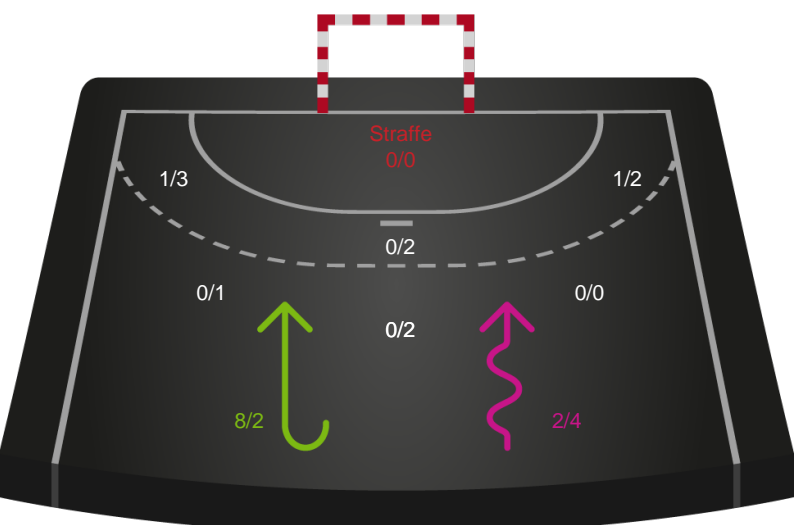

Silkeborg-Voel KFUM

Skuddiagram