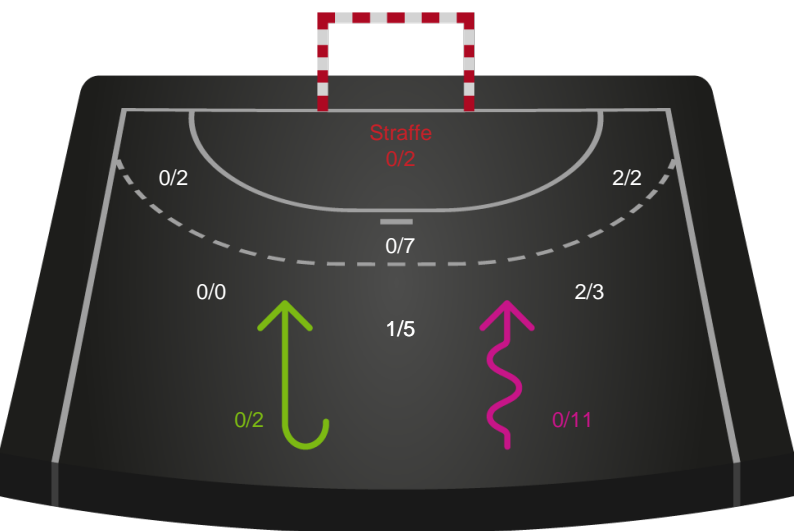

189942 / 01.10.2025, 19.00 / Torsted Hallen 1 / Bambuni Kvindeligaen - Grundspil

Horsens Håndbold Elite

Redningsdiagram

Kontra

Gennembrud

Silkeborg-Voel KFUM

Redningsdiagram

Kontra