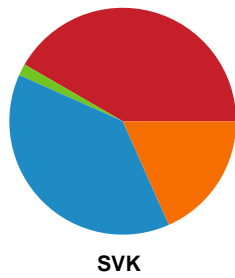

Fordeling af mål og skud

Horsens Håndbold Elite - Silkeborg-Voel KFUM - 31-26 (18-12)

189942 / 01.10.2025, 19.00 / Torsted Hallen 1 / Bambuni Kvindeligaen - Grundspil

Angrebet sluttede med:

Skuddene endte med: