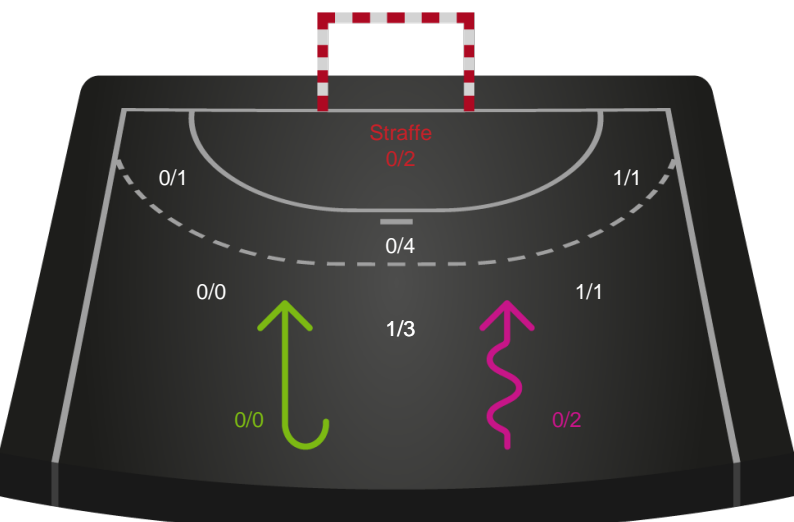

Silkeborg-Voel KFUM

Redningsdiagram