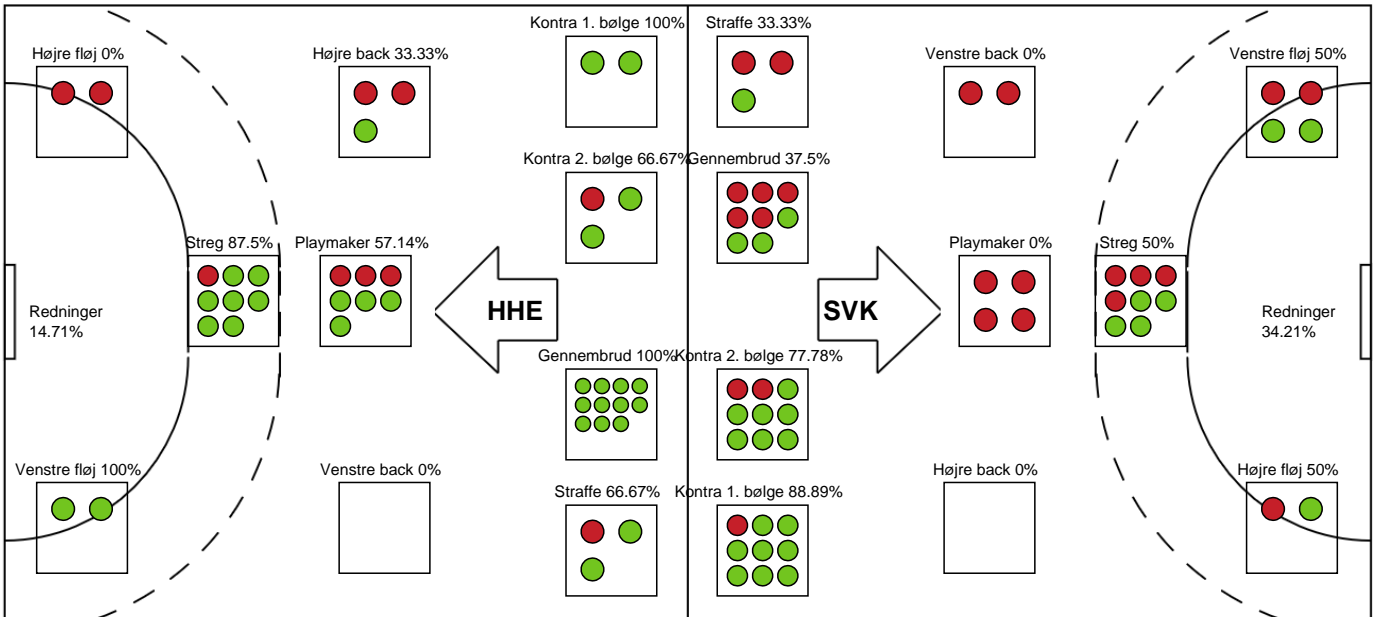

Markspillere

Nr	Navn	Mål/Skud	Straffe-mål/skud	Total Mål/Skud	Assist	Tilkendt straffe	Forårsagede straffe	Rødt kort	Tabt bold	Bold erob.	Fejl aflv.	Regelbrud	2min udvis.	MEP
2	Boline Laursen	4/7 57.14%	0/0 0%	4/7 57.14%	1	1	0	0	0	0	0	1	0	2.47
3	Isabella Poulsen	0/2 0%	0/0 0%	0/2 0%	1	0	1	0	0	0	0	0	0	-0.5
4	Maria Holm	0/0 0%	0/0 0%	0/0 0%	0	0	0	0	0	0	0	0	0	0
7	Maja Munch Laursen	2/4 50%	0/0 0%	2/4 50%	0	0	0	0	0	1	0	0	0	1.34
9	Anne Dolberg Plougstrup	0/0 0%	0/0 0%	0/0 0%	0	0	0	0	0	0	0	0	0	0
13	Heidi Jane Warren	0/0 0%	0/0 0%	0/0 0%	0	0	0	0	0	0	0	0	0	0
14	Mai Kragballe	2/4 50%	1/3 33.33%	3/7 42.86%	3	1	0	0	0	0	3	0	0	0.77
18	Natasja Andreasen	3/8 37.5%	0/0 0%	3/8 37.5%	8	0	0	0	0	0	2	1	0	1.75
19	Laura Galle Hansen	0/0 0%	0/0 0%	0/0 0%	0	0	0	0	0	0	0	0	0	0
21	Maja Edling	1/1 100%	0/0 0%	1/1 100%	0	0	1	0	0	0	0	0	0	0.55
23	Thilde Frandsen	7/9 77.78%	0/0 0%	7/9 77.78%	0	0	0	0	0	2	0	0	0	5.27
31	Andrea West Bendtsen	6/11 54.55%	0/0 0%	6/11 54.55%	1	0	1	0	1	0	2	0	1	1.72
33	Alberte Simonsen	0/0 0%	0/0 0%	0/0 0%	0	1	0	0	0	0	0	1	0	0.07

Fordeling af mål og skud

Horsens Håndbold Elite - Silkeborg-Voel KFUM - 31-26 (18-12)

189942 / 01.10.2025, 19.00 / Torsted Hallen 1 / Bambuni Kvindeligaen - Grundspil

Angrebet sluttede med:

Skuddene endte med: