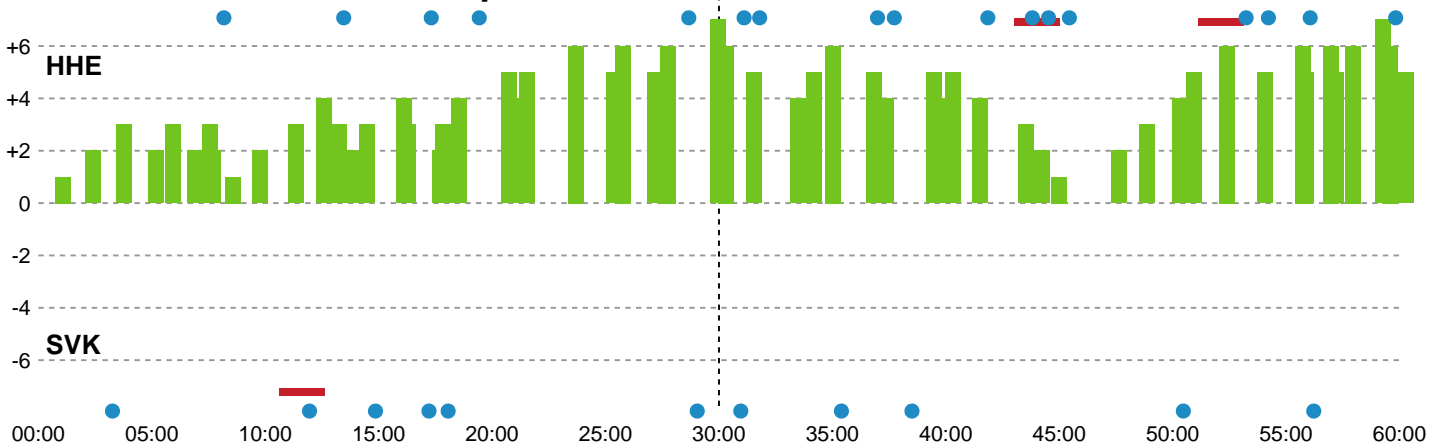

Fordeling af mål og skud

Horsens Håndbold Elite - Silkeborg-Voel KFUM - 31-26 (18-12)

189942 / 01.10.2025, 19.00 / Torsted Hallen 1 / Bambuni Kvindeligaen - Grundspil

Angrebet sluttede med:

Skuddene endte med:

Teknisk fejl

2 min

Assist

Målforskel i løbet af kampen

Shotplot for Første halvleg

Horsens Håndbold Elite - Silkeborg-Voel KFUM - 31-26 (18-12)

189942 / 01.10.2025, 19.00 / Torsted Hallen 1 / Bambuni Kvindeligaen - Grundspil