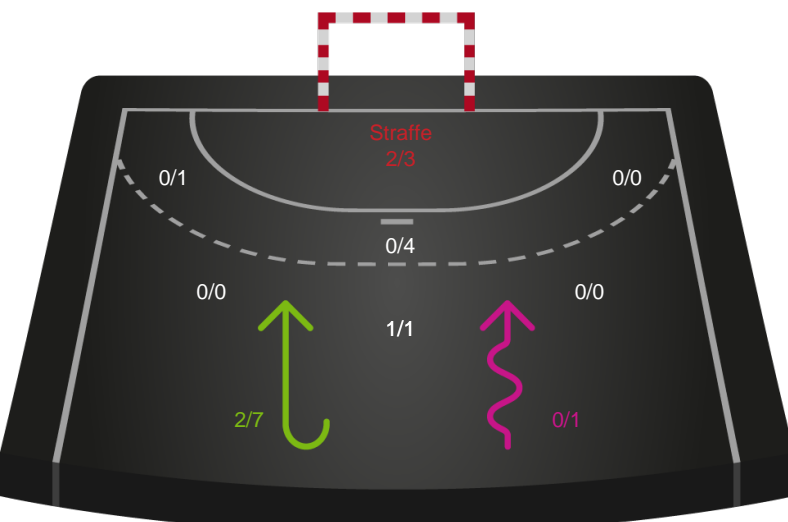

Shotplot for Anden halvleg

Horsens Håndbold Elite - Silkeborg-Voel KFUM - 31-26 (18-12)

189942 / 01.10.2025, 19.00 / Torsted Hallen 1 / Bambuni Kvindeligaen - Grundspil

Horsens Håndbold Elite

Redningsdiagram