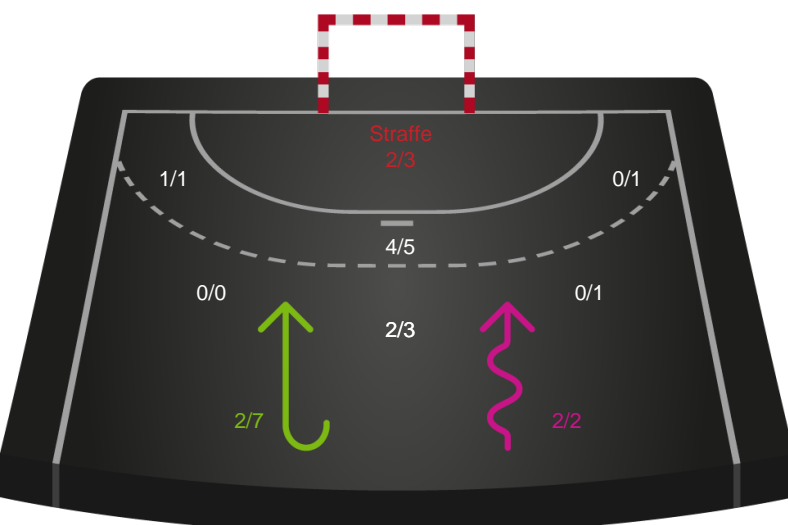

Kontra

Gennembrud

Silkeborg-Voel KFUM

Skuddiagram

Kontra

Gennembrud

Shotplot for Total

Horsens Håndbold Elite - Silkeborg-Voel KFUM - 31-26 (18-12)