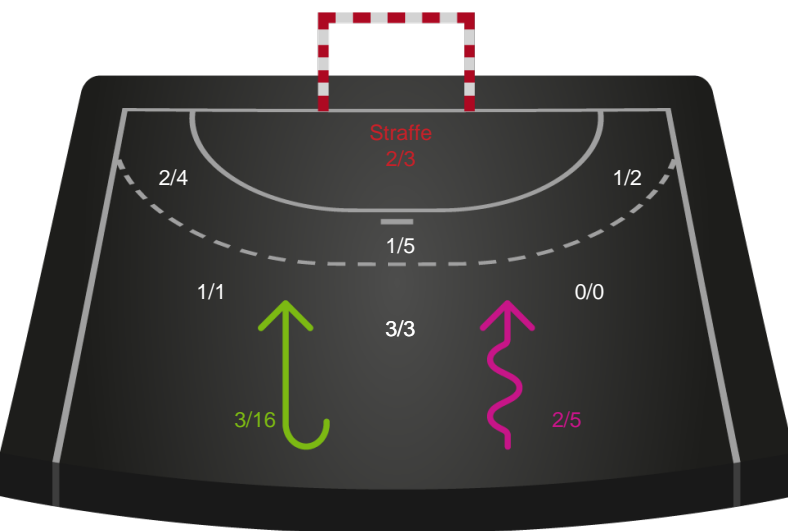

Shotplot for Total

Horsens Håndbold Elite - Silkeborg-Voel KFUM - 31-26 (18-12)

189942 / 01.10.2025, 19.00 / Torsted Hallen 1 / Bambuni Kvindeligaen - Grundspil

Horsens Håndbold Elite

Redningsdiagram