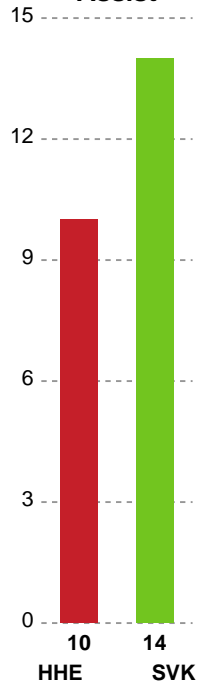

Fordeling af mål og skud

Horsens Håndbold Elite - Silkeborg-Voel KFUM - 31-26 (18-12)

189942 / 01.10.2025, 19.00 / Torsted Hallen 1 / Bambuni Kvindeligaen - Grundspil

Angrebet sluttede med:

Skuddene endte med:

Teknisk fejl

2 min

Assist

Målforskel i løbet af kampen

Shotplot for Første halvleg

Horsens Håndbold Elite - Silkeborg-Voel KFUM - 31-26 (18-12)

189942 / 01.10.2025, 19.00 / Torsted Hallen 1 / Bambuni Kvindeligaen - Grundspil