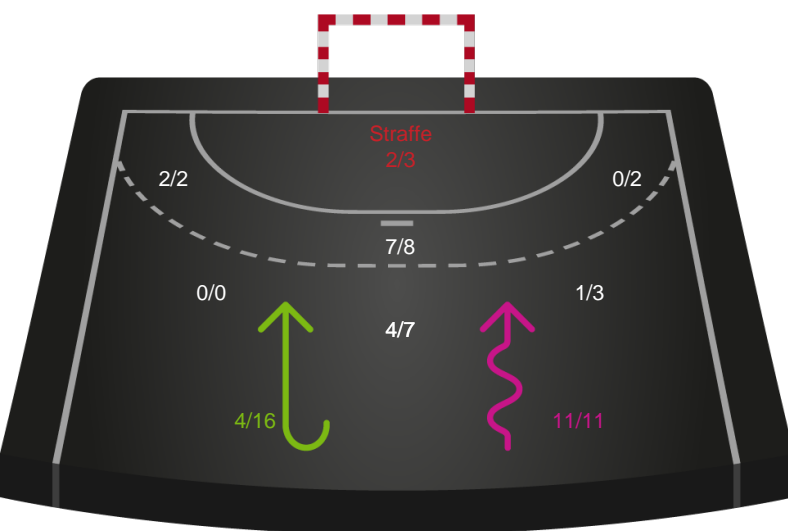

Horsens Håndbold Elite

Skuddiagram