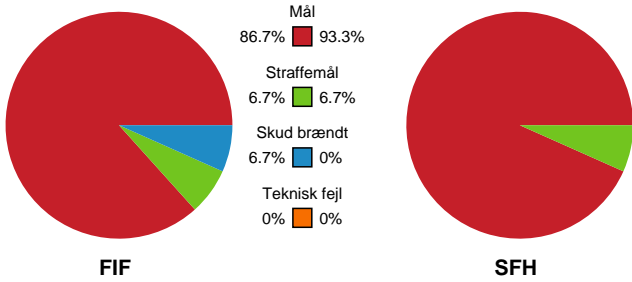

Fordeling af mål og skud

FIF - Skive fH - 28-30 (12-12)

742624 / 14.12.2024, 15.00 / Frederiksberg Opvisning / 1. Division Herrer - Grundspil

Angrebet sluttede med:

Teknisk fejl

2 min

Assist

Skuddene endte med:

Målforskel i løbet af kampen

Regelbrud
Tabt bold
Fejlaflevering

● = Tekniske fejl — = 2 min

Shotplot for Første halvleg

FIF - Skive fH - 28-30 (12-12)

742624 / 14.12.2024, 15.00 / Frederiksberg Opvisning / 1. Division Herrer - Grundspil