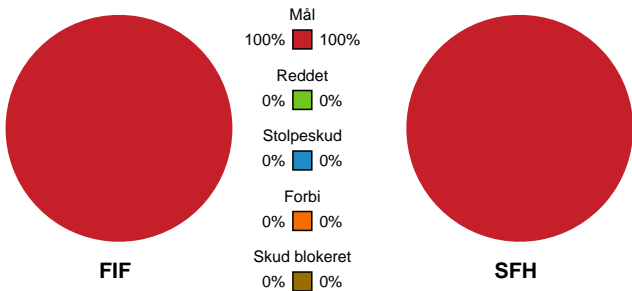

Fordeling af mål og skud

FIF - Skive fH - 28-30 (12-12)

742624 / 14.12.2024, 15.00 / Frederiksberg Opvisning / 1. Division Herrer - Grundspil

Angrebet sluttede med:

Teknisk fejl

2 min

Assist

Skuddene endte med:

Målforskel i løbet af kampen

Regelbrud
Tabt bold
Fejlaflevering

● = Tekniske fejl — = 2 min

Shotplot for Første halvleg

FIF - Skive fH - 28-30 (12-12)

742624 / 14.12.2024, 15.00 / Frederiksberg Opvisning / 1. Division Herrer - Grundspil