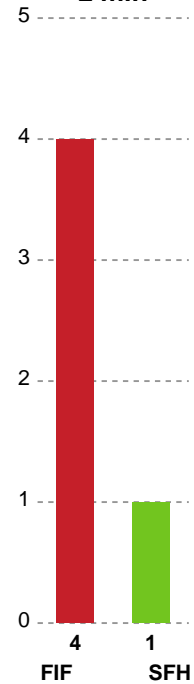

KAMPHÆNDELSER

FIF - Skive fH - 28-30 (12-12)

742624 / 14.12.2024, 15.00 / Frederiksberg Opvisning / 1. Division Herrer - Grundspil

FIF			Skive fH
00:00	Kamp start kl 16:34:45	0-0	
00:49	Tilkendt straffe	0-0	
01:11	Straffemål - 44 Bogi HANSEN	1-0	
02:56	Mål - 11 Christophe ROSSI	2-0	
		2-1	Mål - 17 Magnus Storgaard PEDERSEN 03:48
04:46	Mål - 44 Bogi HANSEN	3-1	
06:15	Mål - 25 Joachim Storm JEPPESEN	4-1	
		4-2	Mål - 15 Mats GORDON 06:23
		4-3	Mål - 5 Joachim HYLDGAARD 07:13
07:22	Mål - 73 Janus Dam DJURHUUS	5-3	
		5-4	Mål - 2 Simon OSTERSEN 07:57
		5-5	Mål - 5 Joachim HYLDGAARD 11:24
12:04	Udvisning - 5 Bertram KORSGAARD	5-5	
13:58	Mål - 96 Mads VEJBY	6-5	
		6-6	Mål - 9 Jens Dolberg PLOUGSTRUP 14:06
		6-7	Mål - 9 Jens Dolberg PLOUGSTRUP 16:10
19:26	Tilkendt straffe	6-7	
19:37	Brændt straffekast - 44 Bogi HANSEN	6-7	
20:12	Mål - 7 Carl BAUN	7-7	
		7-7	Team timeout 21:56
23:13	Mål - 21 Andreas CORTÉS	8-7	
		8-8	Mål - 5 Joachim HYLDGAARD 24:07
24:17	Mål - 5 Bertram KORSGAARD	9-8	
25:43	Tilkendt straffe	9-8	
26:16	Brændt straffekast - 21 Andreas CORTÉS	9-8	
		9-9	Mål - 21 Christoffer LANGERHUUS 26:51
27:00	Mål - 11 Christophe ROSSI	10-9	
		10-10	Mål - 5 Joachim HYLDGAARD 28:31
28:41	Mål - 25 Joachim Storm JEPPESEN	11-10	
		11-11	Mål - 3 Jeppe DYRING 28:51
29:23	Team timeout	11-11	
		11-12	Mål - 5 Joachim HYLDGAARD 29:46
29:55	Mål - 5 Bertram KORSGAARD	12-12	
30:00	Pause	12-12	
30:00	Pause slut	12-12	
		12-13	Mål - 5 Joachim HYLDGAARD 30:33
30:44	Mål - 7 Carl BAUN	13-13	
31:01	Advarsel - 7 Carl BAUN	13-13	
		13-14	Mål - 17 Magnus Storgaard PEDERSEN 31:37
31:46	Mål - 11 Christophe ROSSI	14-14	
		14-15	Mål - 88 Frederik BØRM 32:24
32:31	Mål - 7 Carl BAUN	15-15	

Fordeling af mål og skud

FIF - Skive fH - 28-30 (12-12)

742624 / 14.12.2024, 15.00 / Frederiksberg Opvisning / 1. Division Herrer - Grundspil

Angrebet sluttede med:

Teknisk fejl

2 min

Assist

Skuddene endte med: