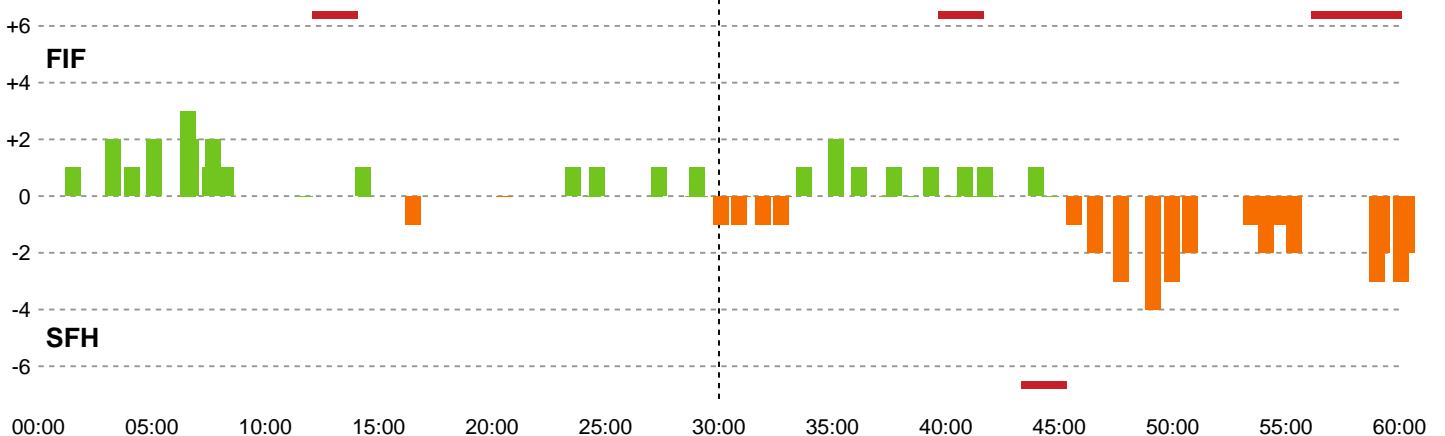

Fordeling af mål og skud

FIF - Skive fH - 28-30 (12-12)

742624 / 14.12.2024, 15.00 / Frederiksberg Opvisning / 1. Division Herrer - Grundspil

Angrebet sluttede med:

Teknisk fejl

2 min

Assist

Skuddene endte med:

Målforskel i løbet af kampen

Regelbrud
Tabt bold
Fejlaflevering

● = Tekniske fejl — = 2 min

Shotplot for Første halvleg

FIF - Skive fH - 28-30 (12-12)

742624 / 14.12.2024, 15.00 / Frederiksberg Opvisning / 1. Division Herrer - Grundspil