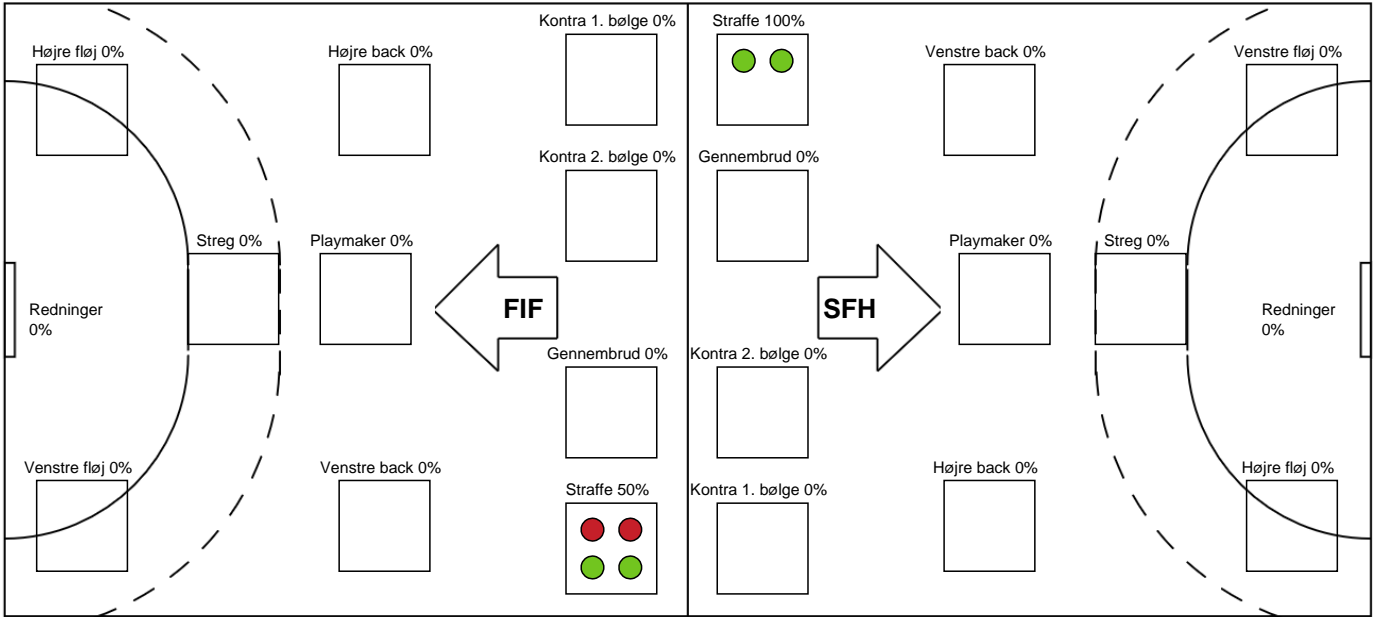

Fordeling af mål og skud

FIF - Skive fH - 28-30 (12-12)

742624 / 14.12.2024, 15.00 / Frederiksberg Opvisning / 1. Division Herrer - Grundspil