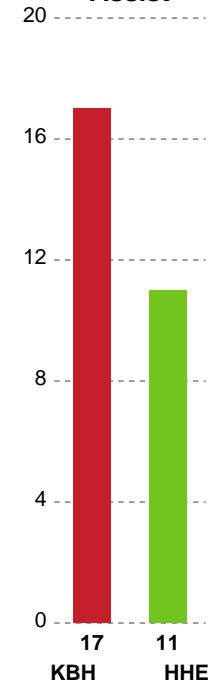

Fordeling af mål og skud

København Håndbold - Horsens Håndbold Elite - 31-27 (17-16)

748181 / 07.09.2024, 15.00 / Frederiksberg Opvisning / Kvindeligaen - Grundspil

Angrebet sluttede med:

Skuddene endte med:

Teknisk fejl

2 min

Assist

Målforskel i løbet af kampen