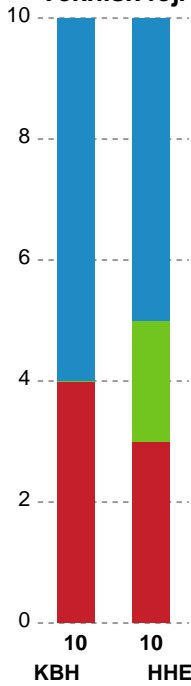

Teknisk fejl