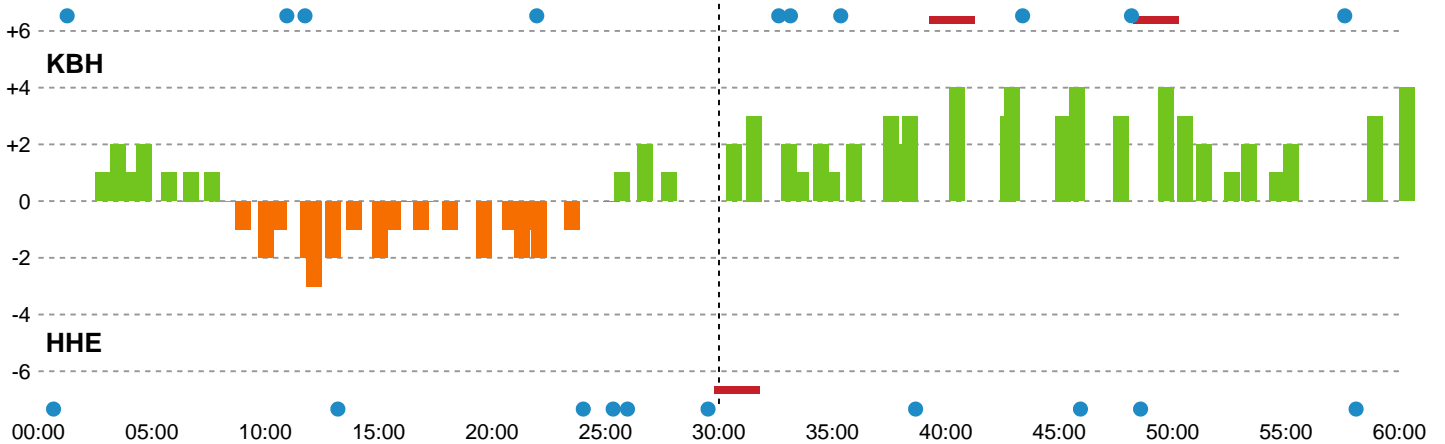

Fordeling af mål og skud

København Håndbold - Horsens Håndbold Elite - 31-27 (17-16)

748181 / 07.09.2024, 15.00 / Frederiksberg Opvisning / Kvindeligaen - Grundspil

Angrebet sluttede med:

Skuddene endte med:

Teknisk fejl

2 min

Assist

Målforskel i løbet af kampen

Shotplot for Første halvleg

København Håndbold - Horsens Håndbold Elite - 31-27 (17-16)

748181 / 07.09.2024, 15.00 / Frederiksberg Opvisning / Kvindeligaen - Grundspil