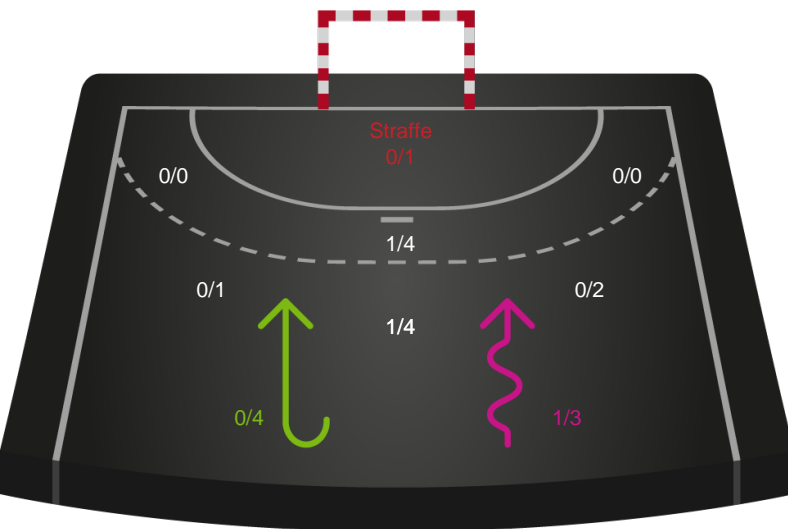

Shotplot for Første halvleg

København Håndbold - Horsens Håndbold Elite - 31-27 (17-16)

748181 / 07.09.2024, 15.00 / Frederiksberg Opvisning / Kvindeligaen - Grundspil

København Håndbold

Redningsdiagram