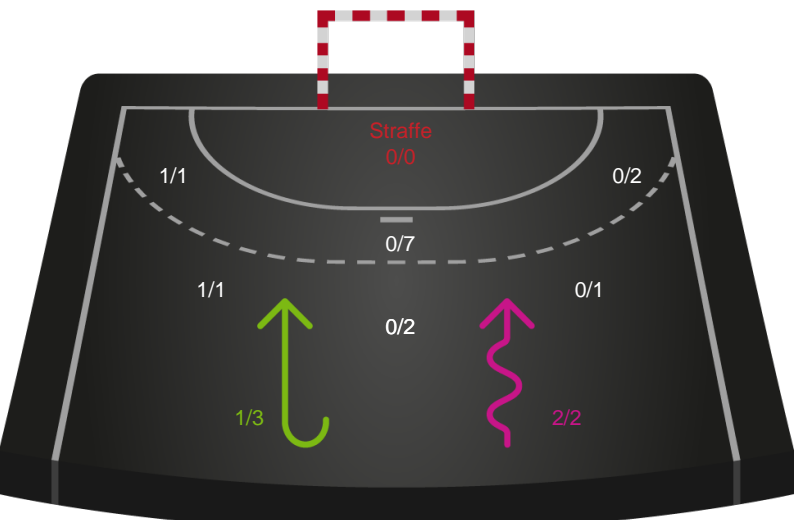

Horsens Håndbold Elite

Redningsdiagram