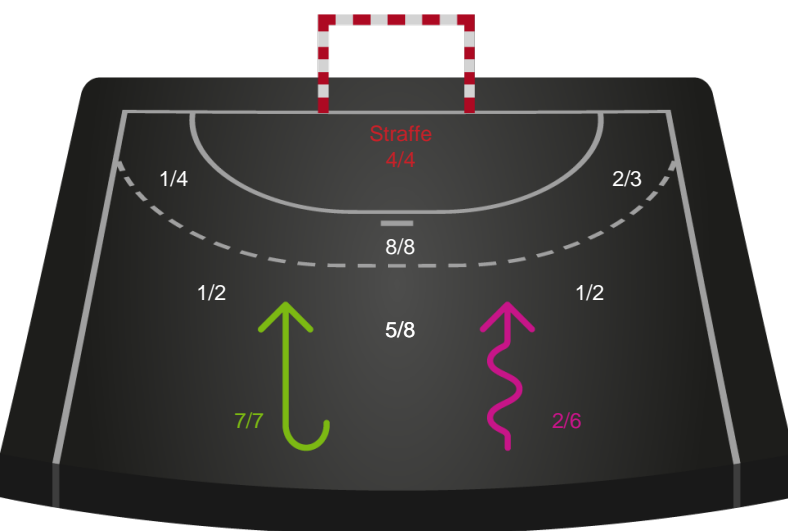

København Håndbold

Skuddiagram