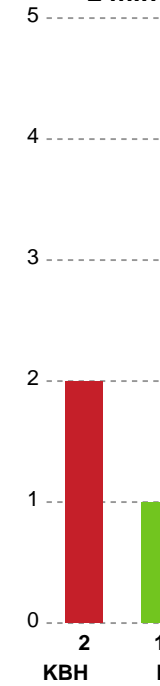

Fordeling af mål og skud

København Håndbold - Horsens Håndbold Elite - 31-27 (17-16)

748181 / 07.09.2024, 15.00 / Frederiksberg Opvisning / Kvindeligaen - Grundspil

Angrebet sluttede med:

Skuddene endte med:

Teknisk fejl

2 min

Assist

Målforskel i løbet af kampen