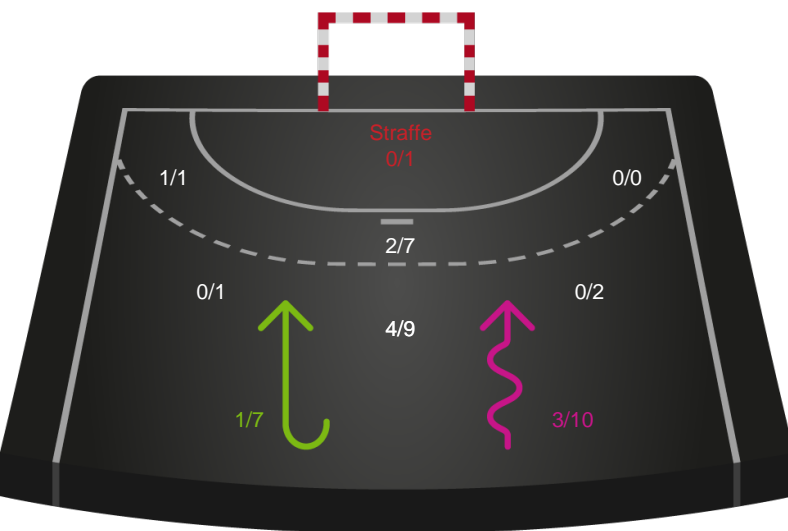

Shotplot for Total

København Håndbold - Horsens Håndbold Elite - 31-27 (17-16)

748181 / 07.09.2024, 15.00 / Frederiksberg Opvisning / Kvindeligaen - Grundspil

København Håndbold

Redningsdiagram