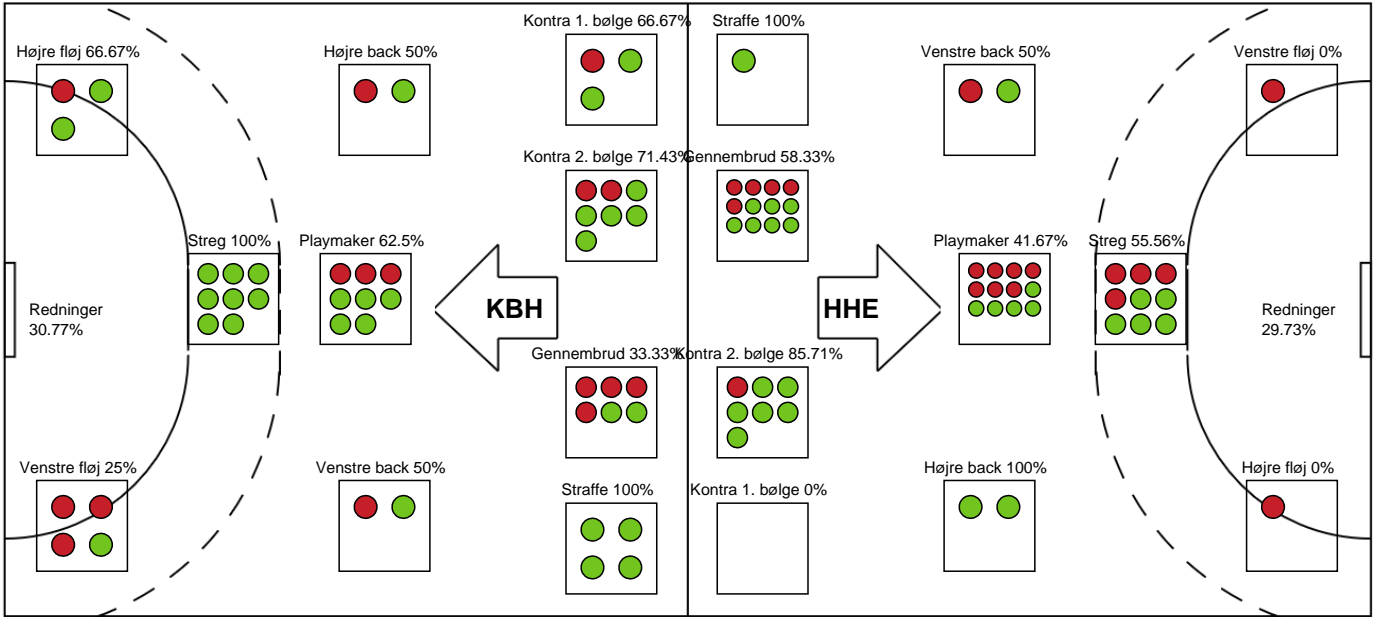

Markspillere

Nr	Navn	Mål/Skud	Straffe-mål/skud	Total Mål/Skud	Assist	Tilkendt straffe	Forårsagede straffe	Rødt kort	Tabt bold	Bold erob.	Fejl aflv.	Regelbrud	2min udvis.	MEP
3	Alma SKRETTING	1/2 50%	0/0 0%	1/2 50%	0	0	1	0	0	0	0	1	0	-0.15
6	Maria HØJGAARD	0/1 0%	0/0 0%	0/1 0%	0	0	0	0	0	0	0	0	0	-0.28
7	Maria Palsdottir NÓLSOY	4/5 80%	0/0 0%	4/5 80%	0	0	0	0	0	0	1	0	0	2.3
9	Annika MEYER	1/1 100%	0/0 0%	1/1 100%	0	0	0	0	0	0	0	0	0	0.75
11	Fanny ELOVSSON	3/7 42.86%	0/0 0%	3/7 42.86%	3	0	1	0	0	0	1	0	0	1.85
14	Mai KRAGBALLE	7/12 58.33%	1/1 100%	8/13 61.54%	7	0	0	0	1	0	2	0	0	5.25
19	Frida Haug HOEL	2/5 40%	0/0 0%	2/5 40%	1	1	1	0	0	0	1	1	0	0.22
21	Romee MAARSCHALKEWEERD	6/9 66.67%	0/0 0%	6/9 66.67%	0	0	1	0	1	0	0	0	0	2.9
22	Sille Cecilie SORTH	0/2 0%	0/0 0%	0/2 0%	0	0	0	0	0	0	0	0	0	-0.58
24	Dicte Sønderskov ANDERSEN	0/0 0%	0/0 0%	0/0 0%	0	0	0	0	0	0	0	0	0	0
33	Laura Holm ANDERSEN	0/0 0%	0/0 0%	0/0 0%	0	0	0	0	0	0	0	0	1	-0.18
39	Melanie BAK	2/2 100%	0/0 0%	2/2 100%	0	0	0	0	0	0	0	1	0	1.25

Fordeling af mål og skud

København Håndbold - Horsens Håndbold Elite - 31-27 (17-16)

748181 / 07.09.2024, 15.00 / Frederiksberg Opvisning / Kvindeligaen - Grundspil

Angrebet sluttede med:

Skuddene endte med: