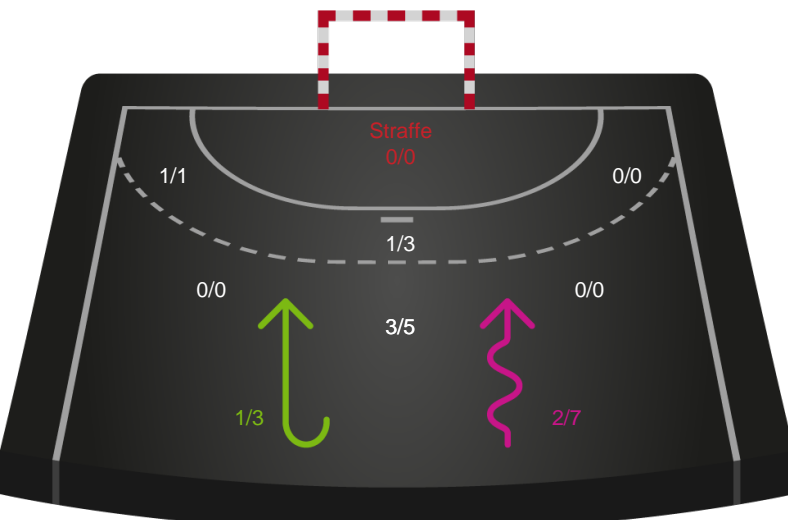

Shotplot for Anden halvleg

København Håndbold - Horsens Håndbold Elite - 31-27 (17-16)

748181 / 07.09.2024, 15.00 / Frederiksberg Opvisning / Kvindeligaen - Grundspil

København Håndbold

Redningsdiagram

Kontra