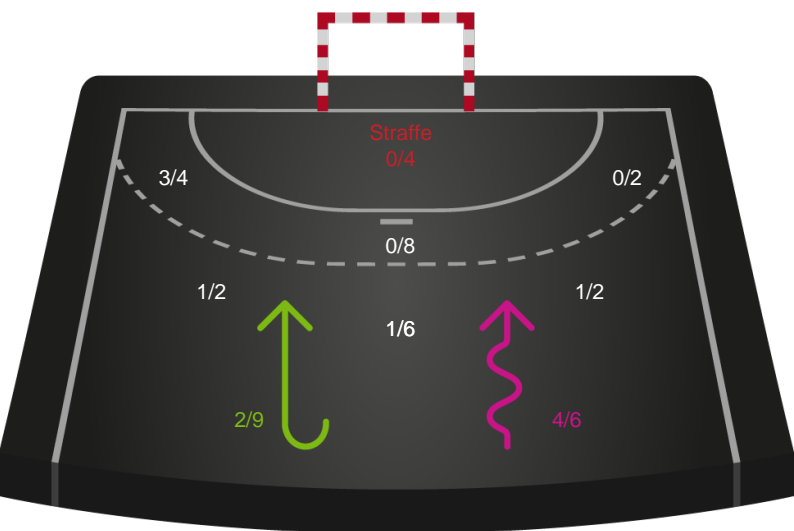

Horsens Håndbold Elite

Redningsdiagram