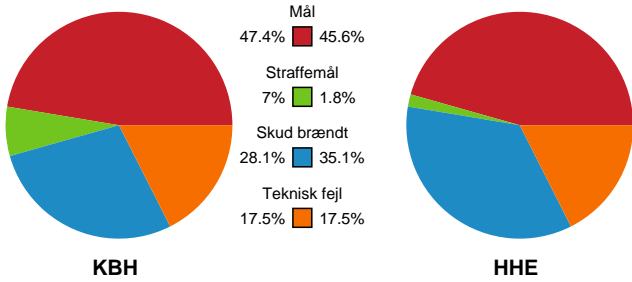

Fordeling af mål og skud

København Håndbold - Horsens Håndbold Elite - 31-27 (17-16)

748181 / 07.09.2024, 15.00 / Frederiksberg Opvisning / Kvindeligaen - Grundspil

Angrebet sluttede med:

Skuddene endte med: