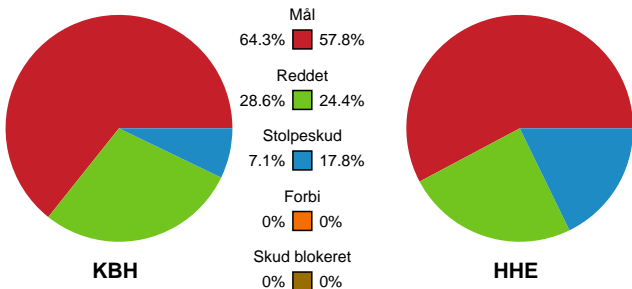

Fordeling af mål og skud

København Håndbold - Horsens Håndbold Elite - 31-27 (17-16)

748181 / 07.09.2024, 15.00 / Frederiksberg Opvisning / Kvindeligaen - Grundspil

Angrebet sluttede med:

Skuddene endte med: